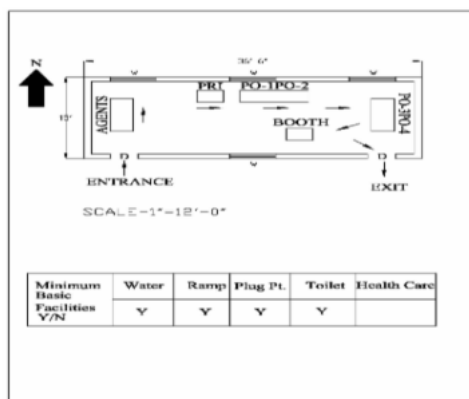

নির্বাচক নিবন্ধন আধিকারিকের স্বাক্ষর

Nazri Naksha

Google Map View

Polling Station Building Front View

Polling Station Front View

Cad View

Key MAP View

1 নাম : মিনা বিবি স্বামীর নাম : ব্রজেনসার আলি বাড়ির নং : n0079 বয়স : 37 লিঙ্গ : মহিলা	BZB2819092 ফটো উপলব্ধ	2 নাম : সাম মহম্মদ পিতার নাম : হাসিমুদ্দিন বাড়ির নং : n0081 বয়স : 70 লিঙ্গ : পুরুষ	ZMU2676393 ফটো উপলব্ধ	3 নাম : কালিচরন পিতার নাম : উমেশ বাড়ির নং : n0069 বয়স : 58 লিঙ্গ : পুরুষ	ZMU1114032 ফটো উপলব্ধ
4 নাম : গুলহেনা খাতুন স্বামীর নাম : বাবর আলি বাড়ির নং : n0257 বয়স : 29 লিঙ্গ : মহিলা	ZMU1730175 ফটো উপলব্ধ	5 নাম : অমিতাভ মন্ডল পিতার নাম : সুধীর মন্ডল বাড়ির নং : n0035 বয়স : 31 লিঙ্গ : পুরুষ	ZMU1730159 ফটো উপলব্ধ	6 নাম : তাজকেরা খাতুন স্বামীর নাম : জাহাঙ্গীর আলম বাড়ির নং : n0065 বয়স : 28 লিঙ্গ : মহিলা	ZMU1730142 ফটো উপলব্ধ
7 নাম : আজিজুর রহমান পিতার নাম : গৌরা সেখ বাড়ির নং : n0068 বয়স : 28 লিঙ্গ : পুরুষ	ZMU1730118 ফটো উপলব্ধ	8 নাম : সাজ্জাত আলি পিতার নাম : সামমহাম্মদ বাড়ির নং : n0081 বয়স : 28 লিঙ্গ : পুরুষ	ZMU1729987 ফটো উপলব্ধ	9 নাম : এনজামুল হক পিতার নাম : জালালুদ্দিন সেখ বাড়ির নং : n0011 বয়স : 30 লিঙ্গ : পুরুষ	ZMU1729946 ফটো উপলব্ধ
10 নাম : আবু তাহের পিতার নাম : জালালুদ্দিন বাড়ির নং : n0061 বয়স : 30 লিঙ্গ : পুরুষ	ZMU1747435 ফটো উপলব্ধ	11 নাম : আকলেমা বিবি স্বামীর নাম : ফারুক হোসেন বাড়ির নং : n0029 বয়স : 53 লিঙ্গ : মহিলা	WB/08/050/327113 ফটো উপলব্ধ	12 নাম : সুরতি মণ্ডল স্বামীর নাম : কালিচরন মণ্ডল বাড়ির নং : n0069 বয়স : 51 লিঙ্গ : মহিলা	ZMU1747476 ফটো উপলব্ধ
13 নাম : আব্দুল রহিম পিতার নাম : নূর ইসলাম বাড়ির নং : n0251 বয়স : 30 লিঙ্গ : পুরুষ	ZMU1536747 ফটো উপলব্ধ	14 নাম : রোজিনা খাতুন পিতার নাম : আব্দুল মান্নান বাড়ির নং : n0246 বয়স : 30 লিঙ্গ : মহিলা	ZMU1536697 ফটো উপলব্ধ	15 নাম : আসনারা খাতুন পিতার নাম : জালাল লেখ বাড়ির নং : n0244 বয়স : 32 লিঙ্গ : মহিলা	ZMU1536671 ফটো উপলব্ধ
16 নাম : রনি রেজা পিতার নাম : মোক্তার হোসেন বাড়ির নং : n0243 বয়স : 31 লিঙ্গ : পুরুষ	ZMU1536663 ফটো উপলব্ধ	17 নাম : মেরিনা বিবি স্বামীর নাম : আনিকুল সেখ বাড়ির নং : n0242 বয়স : 30 লিঙ্গ : মহিলা	ZMU1536655 ফটো উপলব্ধ	18 নাম : সাফিনা বিবি স্বামীর নাম : রেমান সেখ বাড়ির নং : n0241 বয়স : 36 লিঙ্গ : মহিলা	ZMU1536648 ফটো উপলব্ধ
19 নাম : ইসমোতারা খাতুন পিতার নাম : ফারুক হোসেন বাড়ির নং : n0238 বয়স : 30 লিঙ্গ : মহিলা	ZMU1536614 ফটো উপলব্ধ	20 নাম : ওয়াসিম আক্রাম পিতার নাম : নজরুল ইসলাম বাড়ির নং : n0237 বয়স : 30 লিঙ্গ : পুরুষ	ZMU1536606 ফটো উপলব্ধ	21 নাম : আব্দুল ওদুদ পিতার নাম : আব্দুস সালাম বাড়ির নং : n0229 বয়স : 30 লিঙ্গ : পুরুষ	ZMU1536523 ফটো উপলব্ধ
22 নাম : সামিমা সুলতানা বিবি স্বামীর নাম : মহঃ জাকারিয়া সেখ বাড়ির নং : n0224 বয়স : 31 লিঙ্গ : মহিলা	ZMU1536473 ফটো উপলব্ধ	23 নাম : মানোয়ারাবিবি স্বামীর নাম : জানান বাড়ির নং : n0011 বয়স : 54 লিঙ্গ : মহিলা	WB/08/050/327091 ফটো উপলব্ধ	24 নাম : জানান আলি পিতার নাম : দানেশ সেখ বাড়ির নং : n0011 বয়স : 59 লিঙ্গ : পুরুষ	BZB0565598 ফটো উপলব্ধ
25 নাম : সায়েমা বিবি স্বামীর নাম : রুহুল ইসলাম বাড়ির নং : n0009 বয়স : 38 লিঙ্গ : মহিলা	ZMU1198423 ফটো উপলব্ধ	26 নাম : রেবিনা বিবি স্বামীর নাম : চিপু সুলতান বাড়ির নং : n0009 বয়স : 38 লিঙ্গ : মহিলা	ZMU0955856 ফটো উপলব্ধ	27 নাম : কাসিরুদ্দিন সেখ পিতার নাম : আব্দুস সালাম বাড়ির নং : n0007 বয়স : 30 লিঙ্গ : পুরুষ	ZMU1637818 ফটো উপলব্ধ
28 নাম : সমাইয়া বিবি স্বামীর নাম : নাসিরুদ্দিন সেখ বাড়ির নং : n0007 বয়স : 33 লিঙ্গ : মহিলা	ZMU1279637 ফটো উপলব্ধ	29 নাম : নাসিরুদ্দিন সেখ পিতার নাম : আব্দুস সালাম বাড়ির নং : n0007 বয়স : 39 লিঙ্গ : পুরুষ	BZB2555316 ফটো উপলব্ধ	30 নাম : ফারুক হোসেন পিতার নাম : সাগর আলি বাড়ির নং : n0029 বয়স : 58 লিঙ্গ : পুরুষ	WB/08/050/327112 ফটো উপলব্ধ