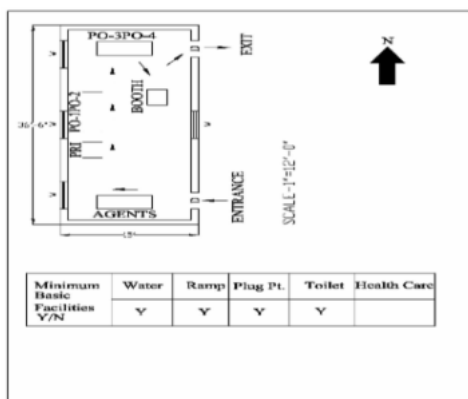

নির্বাচক নিবন্ধন আধিকারিকের স্বাক্ষর

Nazri Naksha

Google Map View

Polling Station Building Front View

Polling Station Front View

Cad View

Key MAP View

1 নাম : সাদ্দাম হোসেন পিতার নাম: মাইমুল হক বাড়ির নং : n0001 বয়স : 29 লিঙ্গ : পুরুষ	ZMU1638717 ফটো উপলব্ধ	2 নাম : মোহাঃ আলিউর রহমান পিতার নাম: মোহাঃ মাইমুল হক বাড়ির নং : n0001 বয়স : 36 লিঙ্গ : পুরুষ	ZMU1198761 ফটো উপলব্ধ	3 নাম : ইসরাফিল রহমান পিতার নাম: হাবিবুর রহমান বাড়ির নং : এন০০৪৪ বয়স : 28 লিঙ্গ : পুরুষ	ZMU1988518 ফটো উপলব্ধ
4 নাম : হামফুল বিবি স্বামীর নাম: মজিবুর রহমান বাড়ির নং : n0044 বয়স : 57 লিঙ্গ : মহিলা	BZB1310606 ফটো উপলব্ধ	5 নাম : আপসারআলি পিতার নাম: আবুলহোসেন বাড়ির নং : n0040 বয়স : 77 লিঙ্গ : পুরুষ	ZMU2031557 ফটো উপলব্ধ	6 নাম : মলানীবিবি স্বামীর নাম: আপসারআলি বাড়ির নং : n0040 বয়স : 71 লিঙ্গ : মহিলা	ZMU2031565 ফটো উপলব্ধ
7 নাম : সোফুল সেখ পিতার নাম: আফসার আলি বাড়ির নং : n0040 বয়স : 47 লিঙ্গ : পুরুষ	BZB1307297 ফটো উপলব্ধ	8 নাম : রিজিয়া বিবি স্বামীর নাম: হাজি সোহরাব আলি বাড়ির নং : n0023 বয়স : 71 লিঙ্গ : মহিলা	ZMU2040731 ফটো উপলব্ধ	9 নাম : জেরাত আলি পিতার নাম: মোসলেম বাড়ির নং : n0038 বয়স : 64 লিঙ্গ : পুরুষ	ZMU2033207 ফটো উপলব্ধ
10 নাম : মানারুল হক পিতার নাম: গিয়াসুদ্দিন সেখ বাড়ির নং : n0001 বয়স : 52 লিঙ্গ : পুরুষ	BZB0571000 ফটো উপলব্ধ	11 নাম : সুরেফা বিবি স্বামীর নাম: মাইমুল হক বাড়ির নং : n0001 বয়স : 49 লিঙ্গ : মহিলা	ZMU2053791 ফটো উপলব্ধ	12 নাম : সুফিয়া বিবি স্বামীর নাম: মানারুল হক বাড়ির নং : n0001 বয়স : 48 লিঙ্গ : মহিলা	ZMU2052728 ফটো উপলব্ধ
13 নাম : উম্মর আলি পিতার নাম: মোরতুজ আলি বাড়ির নং : n0039 বয়স : 52 লিঙ্গ : পুরুষ	ZMU2059624 ফটো উপলব্ধ	14 নাম : মাইমুল হক পিতার নাম: আইনাল হক বাড়ির নং : n0009 বয়স : 49 লিঙ্গ : পুরুষ	BZB0569590 ফটো উপলব্ধ	15 নাম : খতিজা খাতুন স্বামীর নাম: সাইফুদ্দিন সেখ বাড়ির নং : n0009 বয়স : 36 লিঙ্গ : মহিলা	ZMU0956805 ফটো উপলব্ধ
16 নাম : সহিমুদ্দিন সেখ পিতার নাম: সাইদুল হক বাড়ির নং : N0048 বয়স : 27 লিঙ্গ : পুরুষ	ZMU1839430 ফটো উপলব্ধ	17 নাম : ডালিম সেখ পিতার নাম: নইমুদ্দিন সেখ বাড়ির নং : n0062 বয়স : 39 লিঙ্গ : পুরুষ	BZB2429272 ফটো উপলব্ধ	18 নাম : আমেলা খাতুন পিতার নাম: মোক্তার হোসেন বাড়ির নং : n0027 বয়স : 29 লিঙ্গ : মহিলা	ZMU1638428 ফটো উপলব্ধ
19 নাম : মোস্তাক আহমেদ পিতার নাম: মোহবুব হোসেন হোসেন বাড়ির নং : n0057 বয়স : 38 লিঙ্গ : পুরুষ	BZB2555639 ফটো উপলব্ধ	20 নাম : কামাল হোসেন পিতার নাম: নইমুদ্দিন সেখ বাড়ির নং : n0062 বয়স : 55 লিঙ্গ : পুরুষ	ZMU2117083 ফটো উপলব্ধ	21 নাম : সাকিলা খাতুন পিতার নাম: মানারুল হক বাড়ির নং : এন0001 বয়স : 26 লিঙ্গ : মহিলা	ZMU2156941 ফটো উপলব্ধ
22 নাম : মরিয়ম বিবি স্বামীর নাম: কামাল হোসেন বাড়ির নং : n0062 বয়স : 49 লিঙ্গ : মহিলা	BZB2428282 ফটো উপলব্ধ	23 নাম : হাসানুজ জামান পিতার নাম: হাজি সোহরাব আলি বাড়ির নং : 194 বয়স : 35 লিঙ্গ : পুরুষ	ZMU0956755 ফটো উপলব্ধ	24 নাম : নাহিদা খাতুন পিতার নাম: নইমুদ্দিন সেখ বাড়ির নং : এন০০৬২ বয়স : 27 লিঙ্গ : মহিলা	ZMU1988419 ফটো উপলব্ধ
25 নাম : নুরুল হাসান পিতার নাম: জহাক আলি বাড়ির নং : n0005 বয়স : 50 লিঙ্গ : পুরুষ	ZMU2117067 ফটো উপলব্ধ	26 নাম : সাবিলা বিবি স্বামীর নাম: হায়দার আলি বাড়ির নং : n0044 বয়স : 31 লিঙ্গ : মহিলা	ZMU0956672 ফটো উপলব্ধ	27 নাম : মোসাঃ নাসরিন সুলতানা স্বামীর নাম: মোহাঃ সেলিম বাদশা বাড়ির নং : এন০০২০৫ বয়স : 37 লিঙ্গ : মহিলা	ZMU1988393 ফটো উপলব্ধ
28 নাম : সাহানাজ খাতুন পিতার নাম: সাইদুর রহমান বাড়ির নং : এন০০৬২ বয়স : 26 লিঙ্গ : মহিলা	ZMU1988401 ফটো উপলব্ধ	29 নাম : কাওসার ইসলাম পিতার নাম: নুরুল ইসলাম বাড়ির নং : n0001 বয়স : 32 লিঙ্গ : পুরুষ	ZMU1279868 ফটো উপলব্ধ	30 নাম : ফিরোজা খাতুন পিতার নাম: আইনাল হক বাড়ির নং : n0009 বয়স : 30 লিঙ্গ : মহিলা	ZMU1638626 ফটো উপলব্ধ