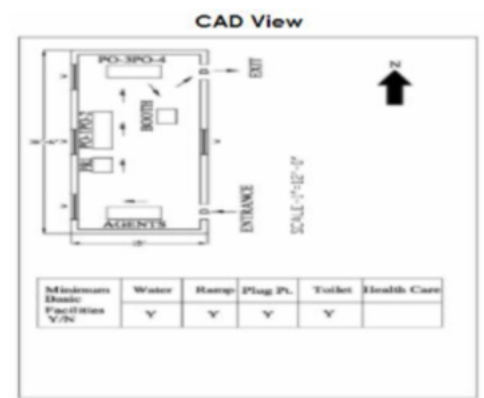

নির্বাচক নিবন্ধন আধিকারিকের স্বাক্ষর

Nazri Naksha

Google Map View

Polling Station Building Front View

Polling Station Front View

Cad View

Key MAP View

1 নাম : মিসটার সেখ পিতার নাম: মালেক সেখ বাড়ির নং : n0100 বয়স : 58 লিঙ্গ : পুরুষ ফটো উপলব্ধ	WB/08/050/330497	ZMU2782589 2 নাম : সফিক সেখ পিতার নাম: মালেক সেখ বাড়ির নং : n0100 বয়স : 51 লিঙ্গ : পুরুষ ফটো উপলব্ধ	ZMU0957050 3 নাম : মেম্বেরা বিবি স্বামীর নাম: সফিক সেখ বাড়ির নং : 248 বয়স : 33 লিঙ্গ : মহিলা ফটো উপলব্ধ	
4 নাম : রিজিয়া খাতুন স্বামীর নাম: সফিক সেখ বাড়ির নং : n0103 বয়স : 33 লিঙ্গ : মহিলা ফটো উপলব্ধ	ZMU1198993	5 নাম : আনোয়ারাবিবি স্বামীর নাম: জাকিরহোসেন বাড়ির নং : n0133 বয়স : 58 লিঙ্গ : মহিলা ফটো উপলব্ধ	WB/08/050/330394	ZMU1884352 6 নাম : জেলেখাবিবি স্বামীর নাম: ইসমাইল সেখ বাড়ির নং : n0133 বয়স : 71 লিঙ্গ : মহিলা ফটো উপলব্ধ
7 নাম : সখিনা খাতুন পিতার নাম: ইসমাইল সেখ বাড়ির নং : n0103 বয়স : 40 লিঙ্গ : মহিলা ফটো উপলব্ধ	ZMU1114503	8 নাম : রোকিনা খাতুন পিতার নাম: ইসমাইল সেখ বাড়ির নং : n0133 বয়স : 31 লিঙ্গ : মহিলা ফটো উপলব্ধ	ZMU1638899	ZMU1884352 9 নাম : ফরিদ সেখ পিতার নাম: ইসমাইল আলি বাড়ির নং : n0103 বয়স : 29 লিঙ্গ : পুরুষ ফটো উপলব্ধ
10 নাম : মোঃ উম্মার আলি পিতার নাম: আফসার আলি বাড়ির নং : n0143 বয়স : 27 লিঙ্গ : পুরুষ ফটো উপলব্ধ	ZMU1812874	11 নাম : মোহাঃ জিয়াউল হক পিতার নাম: সামসুদ্দিন বিশ্বাস বাড়ির নং : n0114 বয়স : 59 লিঙ্গ : পুরুষ ফটো উপলব্ধ	WB/08/050/330536	ZMU1812841 12 নাম : জাহেদা খাতুন স্বামীর নাম: সাদ্দাম হোসেন বাড়ির নং : n0117 বয়স : 30 লিঙ্গ : মহিলা ফটো উপলব্ধ
13 নাম : মহাঃ আববাসুদ্দিন পিতার নাম: মহঃ সানাউল্লা হক বাড়ির নং : n0201 বয়স : 27 লিঙ্গ : পুরুষ ফটো উপলব্ধ	ZMU1813047	14 নাম : নুহ নবী পিতার নাম: জাহিরুদ্দিন সেখ বাড়ির নং : n0130 বয়স : 30 লিঙ্গ : পুরুষ ফটো উপলব্ধ	ZMU1638857	ZMU2040178 15 নাম : ফুলসান বিবি স্বামীর নাম: মুনসুরআলি বাড়ির নং : n0105 বয়স : 53 লিঙ্গ : মহিলা ফটো উপলব্ধ
16 নাম : জাহিরুদ্দিন সেখ পিতার নাম: কেতাব আলি বাড়ির নং : n0130 বয়স : 64 লিঙ্গ : পুরুষ ফটো উপলব্ধ	ZMU2034577	17 নাম : ময়নাবিবি স্বামীর নাম: জাহিরুদ্দিন সেখ বাড়ির নং : n0130 বয়স : 51 লিঙ্গ : মহিলা ফটো উপলব্ধ	ZMU2035319	ZMU2056315 18 নাম : রহিম সেখ পিতার নাম: আলতাবহোসেন বাড়ির নং : n0122 বয়স : 61 লিঙ্গ : পুরুষ ফটো উপলব্ধ
19 নাম : আমেনাবিবি স্বামীর নাম: রহিম সেখ বাড়ির নং : n0122 বয়স : 56 লিঙ্গ : মহিলা ফটো উপলব্ধ	ZMU2056323	20 নাম : নায়েমা বিবি স্বামীর নাম: জাহিরুদ্দিন বাড়ির নং : n0122 বয়স : 54 লিঙ্গ : মহিলা ফটো উপলব্ধ	ZMU2038941	ZMU2059558 21 নাম : মোহাঃ এরফান আলি পিতার নাম: আবু সামাদ বাড়ির নং : n0143 বয়স : 74 লিঙ্গ : পুরুষ ফটো উপলব্ধ
22 নাম : হোমেরাবিবি স্বামীর নাম: খাবিরুদ্দিন সেখ বাড়ির নং : n0101 বয়স : 85 লিঙ্গ : মহিলা ফটো উপলব্ধ	ZMU2059392	23 নাম : সাবানা বিবি স্বামীর নাম: সোনার্দী সেখ বাড়ির নং : n0101 বয়স : 43 লিঙ্গ : মহিলা ফটো উপলব্ধ	ZMU0956946	BZB2428753 24 নাম : রেখা বিবি স্বামীর নাম: সফিক সেখ বাড়ির নং : n0123 বয়স : 42 লিঙ্গ : মহিলা ফটো উপলব্ধ
25 নাম : সাইরাবানু স্বামীর নাম: মোরসালাম বাড়ির নং : n0117 বয়স : 53 লিঙ্গ : মহিলা ফটো উপলব্ধ	ZMU2059699	26 নাম : সোনার্দী সেখ পিতার নাম: খাবিরুদ্দিন সেখ বাড়ির নং : n0101 বয়স : 44 লিঙ্গ : পুরুষ ফটো উপলব্ধ	BZB1310838	BZB2428951 27 নাম : জুবেদাবিবি স্বামীর নাম: তোফিজুল হক বাড়ির নং : n0107 বয়স : 56 লিঙ্গ : মহিলা ফটো উপলব্ধ
28 নাম : সুলতান সেখ পিতার নাম: বারকাত আলি বাড়ির নং : 0126 বয়স : 27 লিঙ্গ : পুরুষ ফটো উপলব্ধ	ZMU2009447	29 নাম : ইয়াসমিন খাতুন স্বামীর নাম: সফিক সেখ বাড়ির নং : n0101 বয়স : 28 লিঙ্গ : মহিলা ফটো উপলব্ধ	ZMU1977388	ZMU1730829 30 নাম : জলিম সেখ পিতার নাম: মুনসুর আলি বাড়ির নং : n0107 বয়স : 28 লিঙ্গ : পুরুষ ফটো উপলব্ধ