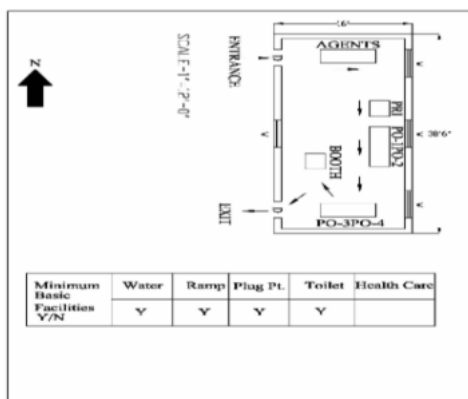

নির্বাচক নিবন্ধন আধিকারিকের স্বাক্ষর

Nazri Naksha

Google Map View

Polling Station Building Front View

Polling Station Front View

Cad View

Key MAP View

1 নাম : রাক্বল সেখ পিতার নাম: জাকির হোসেন বাড়ির নং : n0044 বয়স : 37 লিঙ্গ : পুরুষ	BZB2743797 ফটো উপলব্ধ	2 নাম : মিলি খাতুন স্বামীর নাম: রাক্বল সেখ বাড়ির নং : n0044 বয়স : 32 লিঙ্গ : মহিলা	ZMU1537950 ফটো উপলব্ধ	3 নাম : তাজকেরা বিবি স্বামীর নাম: ইসলাম সেখ বাড়ির নং : n0056 বয়স : 59 লিঙ্গ : মহিলা	WB/08/050/333147 ফটো উপলব্ধ
4 নাম : রুনা খাতুন পিতার নাম: মোহাঃ ইসলাম সেখ বাড়ির নং : n0056 বয়স : 31 লিঙ্গ : মহিলা	ZMU1405646 ফটো উপলব্ধ	5 নাম : জৈনব খাতুন স্বামীর নাম: মতিউর রহমান বাড়ির নং : n0066 বয়স : 35 লিঙ্গ : মহিলা	ZMU1199447 ফটো উপলব্ধ	6 নাম : সেমান হোসেন পিতার নাম: খোসমহম্মাদ বাড়ির নং : n0068 বয়স : 42 লিঙ্গ : পুরুষ	BZB2430866 ফটো উপলব্ধ
7 নাম : নাজির হোসেন পিতার নাম: একবর আলি বাড়ির নং : n0074 বয়স : 69 লিঙ্গ : পুরুষ	ZMU2675262 ফটো উপলব্ধ	8 নাম : সানাউল্লাহ বিবি পিতার নাম: আফতাবুদ্দিন সেখ বাড়ির নং : 7 বয়স : 70 লিঙ্গ : পুরুষ	ZMU2727246 ফটো উপলব্ধ	9 নাম : অন্তিম সেখ পিতার নাম: আবু বাক্কার বাড়ির নং : n0001 বয়স : 29 লিঙ্গ : পুরুষ	ZMU1639079 ফটো উপলব্ধ
10 নাম : জালেক সেখ মায়ের নাম: সাহাজাদী বেওয়া বাড়ির নং : n0008 বয়স : 48 লিঙ্গ : পুরুষ	BZB1310671 ফটো উপলব্ধ	11 নাম : মালেক পিতার নাম: সিফাতুল্লা বাড়ির নং : n0008 বয়স : 53 লিঙ্গ : পুরুষ	ZMU2451466 ফটো উপলব্ধ	12 নাম : নাসিরুদ্দিন সেখ পিতার নাম: খালেক সেখ বাড়ির নং : n0008 বয়স : 29 লিঙ্গ : পুরুষ	ZMU1639210 ফটো উপলব্ধ
13 নাম : নাজিমাখাতুন মায়ের নাম: জাহানারা বাড়ির নং : n0041 বয়স : 48 লিঙ্গ : মহিলা	BZB2674802 ফটো উপলব্ধ	14 নাম : আকলেমা বিবি স্বামীর নাম: মিছ বাড়ির নং : n0092 বয়স : 61 লিঙ্গ : মহিলা	WB/08/050/333600 ফটো উপলব্ধ	15 নাম : আবুহায়াত পিতার নাম: সাবাকুদ্দিন বাড়ির নং : n0033 বয়স : 56 লিঙ্গ : পুরুষ	WB/08/050/333079 ফটো উপলব্ধ
16 নাম : রোজিনা খাতুন স্বামীর নাম: এরাসুদ্দিন সেখ বাড়ির নং : n0096 বয়স : 37 লিঙ্গ : মহিলা	ZMU1199520 ফটো উপলব্ধ	17 নাম : জমিলা বেওয়া স্বামীর নাম: ইসরাইল বাড়ির নং : n0105 বয়স : 101 লিঙ্গ : মহিলা	WB/08/050/333654 ফটো উপলব্ধ	18 নাম : গোলসান বিবি স্বামীর নাম: নৌসাদ আলি বাড়ির নং : n0105 বয়স : 79 লিঙ্গ : মহিলা	WB/08/050/333650 ফটো উপলব্ধ
19 নাম : শহরবানু বিবি স্বামীর নাম: দিলবাদসা বাড়ির নং : n0105 বয়স : 56 লিঙ্গ : মহিলা	WB/08/050/333652 ফটো উপলব্ধ	20 নাম : হাজেরা খাতুন মায়ের নাম: নবি সেখ বাড়ির নং : n0108 বয়স : 54 লিঙ্গ : মহিলা	BZB2431062 ফটো উপলব্ধ	21 নাম : তারাকুল খাতুন মায়ের নাম: সালামা বেওয়া বাড়ির নং : n0108 বয়স : 51 লিঙ্গ : মহিলা	BZB2431054 ফটো উপলব্ধ
22 নাম : তোফাজুল হক পিতার নাম: নবী সেখ বাড়ির নং : n0108 বয়স : 63 লিঙ্গ : পুরুষ	ZMU2729531 ফটো উপলব্ধ	23 নাম : শিশ মোহাঃ পিতার নাম: তোফাজুল হক বাড়ির নং : n0108 বয়স : 30 লিঙ্গ : পুরুষ	ZMU1639426 ফটো উপলব্ধ	24 নাম : মহাঃ ডালিম সেখ পিতার নাম: আবু বাক্কার বাড়ির নং : n0001 বয়স : 35 লিঙ্গ : পুরুষ	ZMU1199116 ফটো উপলব্ধ
25 নাম : মোঃ রেজাউল করিম পিতার নাম: আমিরুল ইসলাম বাড়ির নং : n0089 বয়স : 28 লিঙ্গ : পুরুষ	ZMU1731181 ফটো উপলব্ধ	26 নাম : তাবারক হোসেন পিতার নাম: ইসলাম সেখ বাড়ির নং : n0056 বয়স : 28 লিঙ্গ : পুরুষ	ZMU1731199 ফটো উপলব্ধ	27 নাম : আসিকুল ইসলাম পিতার নাম: নাজির হোসেন বাড়ির নং : n0074 বয়স : 28 লিঙ্গ : পুরুষ	ZMU1813070 ফটো উপলব্ধ
28 নাম : আনারুল হক পিতার নাম: আবু হায়াত বাড়ির নং : N0033 বয়স : 26 লিঙ্গ : পুরুষ	ZMU1839711 ফটো উপলব্ধ	29 নাম : মোহাঃ সাদ্দাম হোসেন পিতার নাম: আইউব আলি বাড়ির নং : n0073 বয়স : 28 লিঙ্গ : পুরুষ	ZMU1839869 ফটো উপলব্ধ	30 নাম : এরিনা খাতুন স্বামীর নাম: আবু সেখ বাড়ির নং : N0103 বয়স : 27 লিঙ্গ : মহিলা	ZMU1839901 ফটো উপলব্ধ