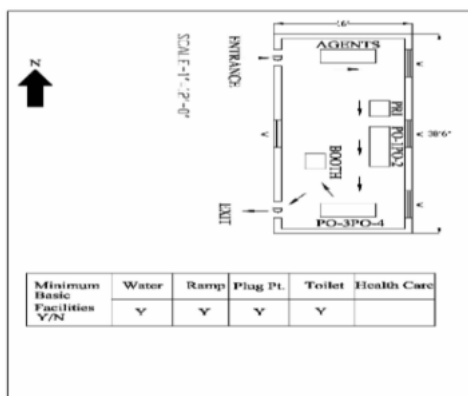

নির্বাচক নিবন্ধন আধিকারিকের স্বাক্ষর

Nazri Naksha

Google Map View

Polling Station Building Front View

Polling Station Front View

Cad View

Key MAP View

1 নাম : খালেদা বানু স্বামীর নাম: হবিবুর সেখ বাড়ির নং : এন000 বয়স : 37 লিঙ্গ : মহিলা	ZMU0867069	ফটো উপলব্ধ	2 নাম : সারজিনা বিবি স্বামীর নাম: আহ্মার সেখ বাড়ির নং : n0001 বয়স : 35 লিঙ্গ : মহিলা	ZMU1200864	ফটো উপলব্ধ	3 নাম : সুরেফা বিবি স্বামীর নাম: রুহুল সেখ বাড়ির নং : 195 বয়স : 39 লিঙ্গ : মহিলা	ZMU1200062	ফটো উপলব্ধ
4 নাম : সুরজান বিবি স্বামীর নাম: আবদুর রহমান বাড়ির নং : n0024 বয়স : 81 লিঙ্গ : মহিলা	WB/08/050/333040	ফটো উপলব্ধ	5 নাম : মোঃ আশরাফুল হক পিতার নাম: মোঃ আজিজুল হক বাড়ির নং : n0022 বয়স : 30 লিঙ্গ : পুরুষ	ZMU1639822	ফটো উপলব্ধ	6 নাম : রেজাউল করিম পিতার নাম: মোরসালিম বাড়ির নং : n0016 বয়স : 30 লিঙ্গ : পুরুষ	ZMU1639764	ফটো উপলব্ধ
7 নাম : মিনাবিবি স্বামীর নাম: মোরসালিম বাড়ির নং : n0016 বয়স : 58 লিঙ্গ : মহিলা	WB/08/050/333860	ফটো উপলব্ধ	8 নাম : রোজিনা খাতুন স্বামীর নাম: জালাম সেখ বাড়ির নং : n0092 বয়স : 31 লিঙ্গ : মহিলা	ZMU1731470	ফটো উপলব্ধ	9 নাম : আব্দুল হাকিম পিতার নাম: ফাইজুদ্দিন সেখ বাড়ির নং : n0092 বয়স : 33 লিঙ্গ : পুরুষ	ZMU1731322	ফটো উপলব্ধ
10 নাম : সাদ্দাম পিতার নাম: মোকবুল বাড়ির নং : n0043 বয়স : 31 লিঙ্গ : পুরুষ	ZMU1406347	ফটো উপলব্ধ	11 নাম : নারগীস খাতুন পিতার নাম: মৈমুর হোসেন বাড়ির নং : n0042 বয়স : 30 লিঙ্গ : মহিলা	ZMU1639871	ফটো উপলব্ধ	12 নাম : লাইলা আকতার বিবি স্বামীর নাম: মৈমুরহোসেন বাড়ির নং : n0042 বয়স : 51 লিঙ্গ : মহিলা	WB/08/050/333182	ফটো উপলব্ধ
13 নাম : রাজিকুল ইসলাম পিতার নাম: রফিকুল ইসলাম বাড়ির নং : n0042 বয়স : 35 লিঙ্গ : পুরুষ	ZMU1200187	ফটো উপলব্ধ	14 নাম : শাকিলাবিবি স্বামীর নাম: রফিকুল ইসলাম বাড়ির নং : n0042 বয়স : 55 লিঙ্গ : মহিলা	WB/08/050/333180	ফটো উপলব্ধ	15 নাম : রফিকুল ইসলাম পিতার নাম: জহক আলি বাড়ির নং : n0042 বয়স : 58 লিঙ্গ : পুরুষ	WB/08/050/333179	ফটো উপলব্ধ
16 নাম : মিনাবিবি স্বামীর নাম: ফাইজুল বাড়ির নং : n0042 বয়স : 61 লিঙ্গ : মহিলা	BZB2674885	ফটো উপলব্ধ	17 নাম : রাইজুল হক পিতার নাম: ফাইজুল হক বাড়ির নং : n0042 বয়স : 36 লিঙ্গ : পুরুষ	ZMU1200179	ফটো উপলব্ধ	18 নাম : ফাইজুল হক পিতার নাম: জহক বাড়ির নং : n0042 বয়স : 66 লিঙ্গ : পুরুষ	WB/08/050/333177	ফটো উপলব্ধ
19 নাম : মোসা জোরিনা খাতুন স্বামীর নাম: দেলওয়ার হোসেন বাড়ির নং : n0046 বয়স : 30 লিঙ্গ : মহিলা	ZMU1639772	ফটো উপলব্ধ	20 নাম : মহঃ মোশারফ সারিক পিতার নাম: মহঃ মোশারফ হোসেন বাড়ির নং : N0037 বয়স : 30 লিঙ্গ : পুরুষ	ZMU1406230	ফটো উপলব্ধ	21 নাম : সারমিনা খাতুন বিবি স্বামীর নাম: হালিম সেখ বাড়ির নং : n0092 বয়স : 33 লিঙ্গ : মহিলা	ZMU1406057	ফটো উপলব্ধ
22 নাম : জাহেরা বিবি স্বামীর নাম: এব্রাহিম সেখ বাড়ির নং : n0090 বয়স : 56 লিঙ্গ : মহিলা	ZMU2093235	ফটো উপলব্ধ	23 নাম : আদরি বিবি স্বামীর নাম: জামাল সেখ বাড়ির নং : n0064 বয়স : 35 লিঙ্গ : মহিলা	ZMU1200310	ফটো উপলব্ধ	24 নাম : তাহেরাবিবি স্বামীর নাম: সাইদুল বাড়ির নং : n0016 বয়স : 55 লিঙ্গ : মহিলা	ZMU1418862	ফটো উপলব্ধ
25 নাম : সালেখাবিবি স্বামীর নাম: আবদুল হক বাড়ির নং : n0016 বয়স : 51 লিঙ্গ : মহিলা	ZMU2106300	ফটো উপলব্ধ	26 নাম : আসনারাবিবি স্বামীর নাম: রফিক সেখ বাড়ির নং : n0092 বয়স : 51 লিঙ্গ : মহিলা	ZMU2124014	ফটো উপলব্ধ	27 নাম : তারা ভান বিবি স্বামীর নাম: ফারুক সেখ বাড়ির নং : n0092 বয়স : 59 লিঙ্গ : মহিলা	ZMU2093193	ফটো উপলব্ধ
28 নাম : রেজাউল পিতার নাম: মোরতুজ আলি বাড়ির নং : n0087 বয়স : 41 লিঙ্গ : পুরুষ	BZB2743581	ফটো উপলব্ধ	29 নাম : আবু কালাম পিতার নাম: নজরুল সেখ বাড়ির নং : n0215 বয়স : 31 লিঙ্গ : পুরুষ	ZMU1922723	ফটো উপলব্ধ	30 নাম : মুনজেলা খাতুন পিতার নাম: বাবুল সেখ বাড়ির নং : n0064 বয়স : 26 লিঙ্গ : মহিলা	ZMU1840503	ফটো উপলব্ধ