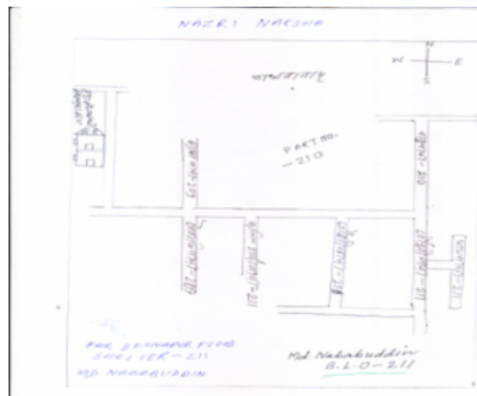

নির্বাচক নিবন্ধন আধিকারিকের স্বাক্ষর

Nazri Naksha

Google Map View

Polling Station Building Front View

Polling Station Front View

Cad View

Key MAP View

1 নাম : খালেদা বানু স্বামীর নাম: হবিবুর সেখ বাড়ির নং : এন000 বয়স : 37 লিঙ্গ : মহিলা	ZMU0867069	ফটো উপলব্ধ	2 নাম : সারজিনা বিবি স্বামীর নাম: আহ্মার সেখ বাড়ির নং : n0001 বয়স : 35 লিঙ্গ : মহিলা	ZMU1200864	ফটো উপলব্ধ	3 নাম : সুরেফা বিবি স্বামীর নাম: রুহুল সেখ বাড়ির নং : 195 বয়স : 39 লিঙ্গ : মহিলা	ZMU1200062	ফটো উপলব্ধ
4 নাম : সুরজান বিবি স্বামীর নাম: আবদুর রহমান বাড়ির নং : n0024 বয়স : 81 লিঙ্গ : মহিলা	WB/08/050/333040	ফটো উপলব্ধ	5 নাম : মোঃ আশরাফুল হক পিতার নাম: মোঃ আজিজুল হক বাড়ির নং : n0022 বয়স : 30 লিঙ্গ : পুরুষ	ZMU1639822	ফটো উপলব্ধ	6 নাম : রেজাউল করিম পিতার নাম: মোরসালিম বাড়ির নং : n0016 বয়স : 30 লিঙ্গ : পুরুষ	ZMU1639764	ফটো উপলব্ধ
7 নাম : মিনাবিবি স্বামীর নাম: মোরসালিম বাড়ির নং : n0016 বয়স : 58 লিঙ্গ : মহিলা	WB/08/050/333860	ফটো উপলব্ধ	8 নাম : রোজিনা খাতুন স্বামীর নাম: জালাম সেখ বাড়ির নং : n0092 বয়স : 31 লিঙ্গ : মহিলা	ZMU1731470	ফটো উপলব্ধ	9 নাম : আব্দুল হাকিম পিতার নাম: ফাইজুদ্দিন সেখ বাড়ির নং : n0092 বয়স : 33 লিঙ্গ : পুরুষ	ZMU1731322	ফটো উপলব্ধ
10 নাম : সাদ্দাম পিতার নাম: মোকবুল বাড়ির নং : n0043 বয়স : 31 লিঙ্গ : পুরুষ	ZMU1406347	ফটো উপলব্ধ	11 নাম : নারগীস খাতুন পিতার নাম: মৈমুর হোসেন বাড়ির নং : n0042 বয়স : 30 লিঙ্গ : মহিলা	ZMU1639871	ফটো উপলব্ধ	12 নাম : লাইলা আকতার বিবি স্বামীর নাম: মৈমুরহোসেন বাড়ির নং : n0042 বয়স : 51 লিঙ্গ : মহিলা	WB/08/050/333182	ফটো উপলব্ধ
13 নাম : রাজিকুল ইসলাম পিতার নাম: রফিকুল ইসলাম বাড়ির নং : n0042 বয়স : 35 লিঙ্গ : পুরুষ	ZMU1200187	ফটো উপলব্ধ	14 নাম : শাকিলাবিবি স্বামীর নাম: রফিকুল ইসলাম বাড়ির নং : n0042 বয়স : 55 লিঙ্গ : মহিলা	WB/08/050/333180	ফটো উপলব্ধ	15 নাম : রফিকুল ইসলাম পিতার নাম: জহক আলি বাড়ির নং : n0042 বয়স : 58 লিঙ্গ : পুরুষ	WB/08/050/333179	ফটো উপলব্ধ
16 নাম : মিনাবিবি স্বামীর নাম: ফাইজুল বাড়ির নং : n0042 বয়স : 61 লিঙ্গ : মহিলা	BZB2674885	ফটো উপলব্ধ	17 নাম : রাইজুল হক পিতার নাম: ফাইজুল হক বাড়ির নং : n0042 বয়স : 36 লিঙ্গ : পুরুষ	ZMU1200179	ফটো উপলব্ধ	18 নাম : ফাইজুল হক পিতার নাম: জহক বাড়ির নং : n0042 বয়স : 66 লিঙ্গ : পুরুষ	WB/08/050/333177	ফটো উপলব্ধ
19 নাম : মোসা জোরিনা খাতুন স্বামীর নাম: দেলওয়ার হোসেন বাড়ির নং : n0046 বয়স : 30 লিঙ্গ : মহিলা	ZMU1639772	ফটো উপলব্ধ	20 নাম : মহঃ মোশারফ সারিক পিতার নাম: মহঃ মোশারফ হোসেন বাড়ির নং : N0037 বয়স : 30 লিঙ্গ : পুরুষ	ZMU1406230	ফটো উপলব্ধ	21 নাম : সারমিনা খাতুন বিবি স্বামীর নাম: হালিম সেখ বাড়ির নং : n0092 বয়স : 33 লিঙ্গ : মহিলা	ZMU1406057	ফটো উপলব্ধ
22 নাম : জাহেরা বিবি স্বামীর নাম: এব্রাহিম সেখ বাড়ির নং : n0090 বয়স : 56 লিঙ্গ : মহিলা	ZMU2093235	ফটো উপলব্ধ	23 নাম : আদরি বিবি স্বামীর নাম: জামাল সেখ বাড়ির নং : n0064 বয়স : 35 লিঙ্গ : মহিলা	ZMU1200310	ফটো উপলব্ধ	24 নাম : তাহেরাবিবি স্বামীর নাম: সাইদুল বাড়ির নং : n0016 বয়স : 55 লিঙ্গ : মহিলা	ZMU1418862	ফটো উপলব্ধ
25 নাম : সালেখাবিবি স্বামীর নাম: আবদুল হক বাড়ির নং : n0016 বয়স : 51 লিঙ্গ : মহিলা	ZMU2106300	ফটো উপলব্ধ	26 নাম : আসনারাবিবি স্বামীর নাম: রফিক সেখ বাড়ির নং : n0092 বয়স : 51 লিঙ্গ : মহিলা	ZMU2124014	ফটো উপলব্ধ	27 নাম : তারা ভান বিবি স্বামীর নাম: ফারুক সেখ বাড়ির নং : n0092 বয়স : 59 লিঙ্গ : মহিলা	ZMU2093193	ফটো উপলব্ধ
28 নাম : রেজাউল পিতার নাম: মোরতুজ আলি বাড়ির নং : n0087 বয়স : 41 লিঙ্গ : পুরুষ	BZB2743581	ফটো উপলব্ধ	29 নাম : আবু কালাম পিতার নাম: নজরুল সেখ বাড়ির নং : n0215 বয়স : 31 লিঙ্গ : পুরুষ	ZMU1922723	ফটো উপলব্ধ	30 নাম : মুনজেলা খাতুন পিতার নাম: বাবুল সেখ বাড়ির নং : n0064 বয়স : 26 লিঙ্গ : মহিলা	ZMU1840503	ফটো উপলব্ধ