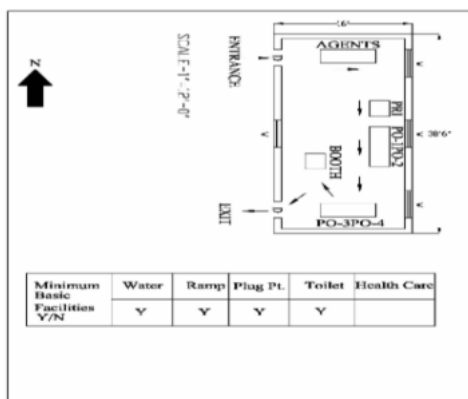

নির্বাচক নিবন্ধন আধিকারিকের স্বাক্ষর

Nazri Naksha

Google Map View

Polling Station Building Front View

Polling Station Front View

Cad View

Key MAP View

1 নাম : জলেসাবিবি স্বামীর নাম: মোক্তার হোসেন বাড়ির নং : n0071 বয়স : 76 লিঙ্গ : মহিলা ফটো উপলব্ধ	WB/08/050/336035	2 নাম : মোঃ আবদুল করিম পিতার নাম: মোক্তার হোসেন বাড়ির নং : n0071 বয়স : 76 লিঙ্গ : পুরুষ ফটো উপলব্ধ	ZMU1280874	3 নাম : নুমান সেখ পিতার নাম: এজাহার সেখ বাড়ির নং : n0072 বয়স : 66 লিঙ্গ : পুরুষ ফটো উপলব্ধ	WB/08/050/336069
4 নাম : তাহেরাবিবি স্বামীর নাম: নুমান সেখ বাড়ির নং : n0072 বয়স : 62 লিঙ্গ : মহিলা ফটো উপলব্ধ	WB/08/050/336070	5 নাম : আব্দুল লতিব পিতার নাম: এজাহার সেখ বাড়ির নং : n0072 বয়স : 59 লিঙ্গ : পুরুষ ফটো উপলব্ধ	WB/08/050/336071	6 নাম : রুমিলা জাহান স্বামীর নাম: আব্দুল লতিব বাড়ির নং : n0072 বয়স : 39 লিঙ্গ : মহিলা ফটো উপলব্ধ	BZB2819969
7 নাম : মোঃ খালেকুল আলম পিতার নাম: মোহাঃ নুমান সেখ বাড়ির নং : 72 বয়স : 35 লিঙ্গ : পুরুষ ফটো উপলব্ধ	ZMU0957498	8 নাম : মোসাঃ মরিয়ম খাতুন স্বামীর নাম: মোঃ খালেকুল আলম বাড়ির নং : 72 বয়স : 34 লিঙ্গ : মহিলা ফটো উপলব্ধ	ZMU1539063	9 নাম : হাদিসনবিবি স্বামীর নাম: একবরআলি বাড়ির নং : n0075 বয়স : 76 লিঙ্গ : মহিলা ফটো উপলব্ধ	WB/08/050/336061
10 নাম : উলফাতন বেওয়া স্বামীর নাম: নজেস বাড়ির নং : n0075 বয়স : 66 লিঙ্গ : মহিলা ফটো উপলব্ধ	WB/08/050/336068	11 নাম : রবিউল সেখ পিতার নাম: একবর আলি বাড়ির নং : n0075 বয়স : 56 লিঙ্গ : পুরুষ ফটো উপলব্ধ	WB/08/050/336064	12 নাম : নুসেহার বিবি স্বামীর নাম: বাদশু সেখ বাড়ির নং : n0075 বয়স : 51 লিঙ্গ : মহিলা ফটো উপলব্ধ	BZB2431252
13 নাম : সামিমা খাতুন পিতার নাম: এসলাম আলি বাড়ির নং : n0029 বয়স : 28 লিঙ্গ : মহিলা ফটো উপলব্ধ	ZMU1731801	14 নাম : রুমা খাতুন স্বামীর নাম: মোঃ মোমিনুল হক বাড়ির নং : n0035 বয়স : 31 লিঙ্গ : মহিলা ফটো উপলব্ধ	ZMU1406768	15 নাম : এজাজ আহমেদ পিতার নাম: মোহাঃ রফিকুল ইসলাম বাড়ির নং : n0033 বয়স : 28 লিঙ্গ : পুরুষ ফটো উপলব্ধ	ZMU1731728
16 নাম : আব্দুল রহিম পিতার নাম: সেখ মুনিরুদ্দিন বাড়ির নং : n0097 বয়স : 27 লিঙ্গ : পুরুষ ফটো উপলব্ধ	ZMU1840784	17 নাম : রুপা খাতুন স্বামীর নাম: সাইদুল সেখ বাড়ির নং : N0033 বয়স : 26 লিঙ্গ : মহিলা ফটো উপলব্ধ	ZMU1840776	18 নাম : হাসেন আলি পিতার নাম: মোক্তার হোসেন বাড়ির নং : N0071 বয়স : 28 লিঙ্গ : পুরুষ ফটো উপলব্ধ	ZMU1840727
19 নাম : সাইদুল সেখ পিতার নাম: এসতাব আলি বাড়ির নং : n0033 বয়স : 30 লিঙ্গ : পুরুষ ফটো উপলব্ধ	ZMU1826445	20 নাম : নাদিরা খাতুন স্বামীর নাম: আসিরুদ্দিন সেখ বাড়ির নং : n0146 বয়স : 29 লিঙ্গ : মহিলা ফটো উপলব্ধ	ZMU1747815	21 নাম : মোসাঃ মাসকুরা খাতুন স্বামীর নাম: মোহাঃ জাহাঙ্গীর হক বাড়ির নং : 6 বয়স : 33 লিঙ্গ : মহিলা ফটো উপলব্ধ	ZMU1747799
22 নাম : সেফাউর আলম পিতার নাম: মোঃ জাহাঙ্গীর আলি বাড়ির নং : n0087 বয়স : 28 লিঙ্গ : পুরুষ ফটো উপলব্ধ	ZMU1747765	23 নাম : সাবিনা বিবি স্বামীর নাম: আব্দুল হাম্মান বাড়ির নং : n0116 বয়স : 46 লিঙ্গ : মহিলা ফটো উপলব্ধ	CKS2118602	24 নাম : ইয়াসমিন খাতুন স্বামীর নাম: মোহাঃ আলোমগীর সেখ বাড়ির নং : n0098 বয়স : 38 লিঙ্গ : মহিলা ফটো উপলব্ধ	ZMU1732106
25 নাম : মোঃ সাইদুল হোসেন পিতার নাম: মোঃ আফতার হোসেন বাড়ির নং : n0098 বয়স : 28 লিঙ্গ : মহিলা ফটো উপলব্ধ	ZMU1732098	26 নাম : রোমিমা খাতুন স্বামীর নাম: আমিরুল হক বাড়ির নং : n0040 বয়স : 28 লিঙ্গ : মহিলা ফটো উপলব্ধ	ZMU1732072	27 নাম : আজিজুর রহমান পিতার নাম: নুমান সেখ বাড়ির নং : n0072 বয়স : 36 লিঙ্গ : পুরুষ ফটো উপলব্ধ	BZB2819951
28 নাম : রেমানী খাতুন স্বামীর নাম: আলগীর আলম বাড়ির নং : n0068 বয়স : 30 লিঙ্গ : মহিলা ফটো উপলব্ধ	ZMU1732049	29 নাম : মোঃ সোহিদ আনুয়ার পিতার নাম: মোঃ জামালুদ্দিন বাড়ির নং : n0074 বয়স : 28 লিঙ্গ : পুরুষ ফটো উপলব্ধ	ZMU1732031	30 নাম : বাদল সেখ পিতার নাম: মেরাজ সেখ বাড়ির নং : n0074 বয়স : 33 লিঙ্গ : পুরুষ ফটো উপলব্ধ	ZMU1731975