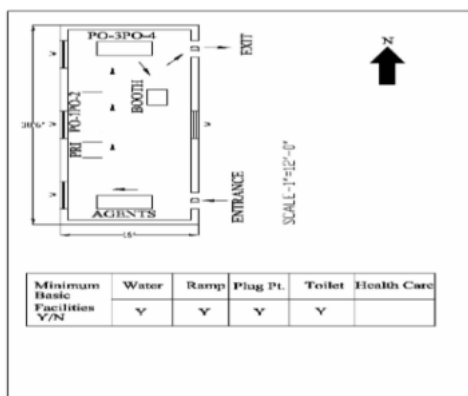

নির্বাচক নিবন্ধন আধিকারিকের স্বাক্ষর

Nazri Naksha

Google Map View

Polling Station Building Front View

Polling Station Front View

Cad View

Key MAP View

1 নাম : রতন কর্মকার পিতার নাম: সুরেশ কর্মকার বাড়ির নং : n0002 বয়স : 71 লিঙ্গ : পুরুষ	WB/07/049/051244	2 নাম : বাসনা কর্মকার স্বামীর নাম: রতন কর্মকার বাড়ির নং : n0002 বয়স : 66 লিঙ্গ : মহিলা	WB/07/049/051237	3 নাম : সুচিত্রা কর্মকার স্বামীর নাম: চন্দন কর্মকার বাড়ির নং : n0002 বয়স : 42 লিঙ্গ : মহিলা	CKS2900769
4 নাম : বিপ্লব কর্মকার পিতার নাম: রতন কর্মকার বাড়ির নং : এন002 বয়স : 30 লিঙ্গ : পুরুষ	ZMU2455962	5 নাম : করুণ কর্মকার পিতার নাম: রতন কর্মকার বাড়ির নং : n0167 বয়স : 29 লিঙ্গ : পুরুষ	ZMU1754886	6 নাম : রাহুল ঘোষ পিতার নাম: অমিত ঘোষ বাড়ির নং : n0055 বয়স : 27 লিঙ্গ : পুরুষ	ZMU1754811
7 নাম : অরুণ ঘোষ পিতার নাম: অতুল চন্দ্র ঘোষ বাড়ির নং : n0054 বয়স : 35 লিঙ্গ : পুরুষ	ZMU0919142	8 নাম : ভগবতী ঘোষ স্বামীর নাম: প্রদীপ মন্ডল বাড়ির নং : n0172 বয়স : 39 লিঙ্গ : মহিলা	ZMU0993469	9 নাম : শ্রবন ঘোষ পিতার নাম: টানু ঘোষ বাড়ির নং : n0100 বয়স : 28 লিঙ্গ : পুরুষ	ZMU1656719
10 নাম : প্রিয়ব্রত ঘোষ পিতার নাম: স্বপন ঘোষ বাড়ির নং : নং053 বয়স : 23 লিঙ্গ : পুরুষ	ZMU2430098	11 নাম : নমিতা ঘোষ স্বামীর নাম: রবি ঘোষ বাড়ির নং : n0371 বয়স : 30 লিঙ্গ : মহিলা	ZMU1656826	12 নাম : অসিম ঘোষ পিতার নাম: নিরঞ্জন ঘোষ বাড়ির নং : নং ০০৪৬ বয়স : 24 লিঙ্গ : পুরুষ	ZMU2324069
13 নাম : সান্তনা ঘোষ পিতার নাম: মহাবীর ঘোষ বাড়ির নং : N0081 বয়স : 26 লিঙ্গ : মহিলা	ZMU1922525	14 নাম : শোভা ঘোষ স্বামীর নাম: দীপক ঘোষ বাড়ির নং : হু বয়স : 49 লিঙ্গ : মহিলা	WB/07/049/063516	15 নাম : মনোজ ঘোষ পিতার নাম: স্বাধীন ঘোষ বাড়ির নং : n0060 বয়স : 29 লিঙ্গ : পুরুষ	ZMU1656594
16 নাম : টোটন ঘোষ পিতার নাম: হরিবল ঘোষ বাড়ির নং : n0056 বয়স : 28 লিঙ্গ : পুরুষ	ZMU1656610	17 নাম : পৌতম ঘোষ পিতার নাম: সুদাম ঘোষ বাড়ির নং : n0065 বয়স : 28 লিঙ্গ : পুরুষ	ZMU1656644	18 নাম : সিবাশীষ ঘোষ পিতার নাম: বিনয় ঘোষ বাড়ির নং : n0048 বয়স : 28 লিঙ্গ : পুরুষ	ZMU1656693
19 নাম : শুভঙ্কর ঘোষ পিতার নাম: মঙ্গল ঘোষ বাড়ির নং : n0049 বয়স : 30 লিঙ্গ : পুরুষ	ZMU1656743	20 নাম : বিলি ঘোষ স্বামীর নাম: প্রসেনজিত মন্ডল বাড়ির নং : এন0098 বয়স : 23 লিঙ্গ : মহিলা	ZMU2484996	21 নাম : রাখী ঘোষ পিতার নাম: শিবলাল ঘোষ বাড়ির নং : এন0091 বয়স : 24 লিঙ্গ : মহিলা	ZMU2545598
22 নাম : বেবি ঘোষ স্বামীর নাম: অমিত ঘোষ বাড়ির নং : n0055 বয়স : 46 লিঙ্গ : মহিলা	CKS2900801	23 নাম : মতি ঘোষ পিতার নাম: মাধব ঘোষ বাড়ির নং : n0066 বয়স : 34 লিঙ্গ : পুরুষ	ZMU0993337	24 নাম : রবি ঘোষ পিতার নাম: বিণু ঘোষ বাড়ির নং : n0094 বয়স : 39 লিঙ্গ : পুরুষ	ZMU0079400
25 নাম : চয়িনকা ঘোষ পিতার নাম: দেবেন্দ্র নাথ ঘোষ বাড়ির নং : নং079 বয়স : 23 লিঙ্গ : মহিলা	ZMU2429546	26 নাম : রিতা ঘোষ স্বামীর নাম: প্রশান্ত ঘোষ বাড়ির নং : এন0052 বয়স : 28 লিঙ্গ : মহিলা	ZMU2641280	27 নাম : রকি ঘোষ পিতার নাম: নিতাই ঘোষ বাড়ির নং : এন0096 বয়স : 22 লিঙ্গ : পুরুষ	ZMU2671659
28 নাম : রিপন ঘোষ পিতার নাম: অনিাল ঘোষ বাড়ির নং : n0052 বয়স : 29 লিঙ্গ : পুরুষ	ZMU1563618	29 নাম : পলাশ ঘোষ পিতার নাম: সুদাম ঘোষ বাড়ির নং : n0065 বয়স : 31 লিঙ্গ : পুরুষ	ZMU1308840	30 নাম : শঙ্করী ঘোষ স্বামীর নাম: স্বপন ঘোষ বাড়ির নং : এন0062 বয়স : 41 লিঙ্গ : মহিলা	CKS2336816