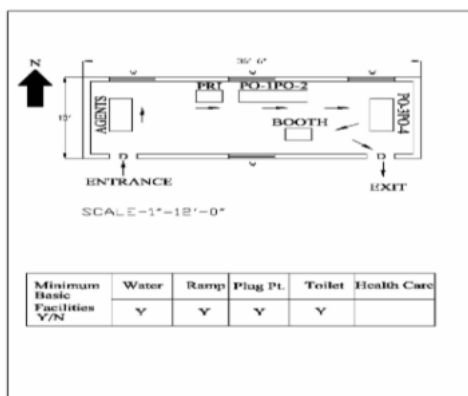

নির্বাচক নিবন্ধন আধিকারিকের স্বাক্ষর

Nazri Naksha

Google Map View

Polling Station Building Front View

Polling Station Front View

Cad View

Key MAP View

1 নাম : মোঃ লিয়াকত আলি পিতার নাম : ইমাম আলি বিশ্বাস বাড়ির নং : n0002 বয়স : 37 লিঙ্গ : পুরুষ	ZMU2799310 ফটো উপলব্ধ	2 নাম : আনাউল হক পিতার নাম : লিয়াকত আলি বাড়ির নং : 2 বয়স : 37 লিঙ্গ : পুরুষ	ZMU0957936 ফটো উপলব্ধ	3 নাম : সোতারা খাতুন পিতার নাম : জৈয়দ আলি বাড়ির নং : n0005 বয়স : 60 লিঙ্গ : মহিলা	WB/08/050/339052 ফটো উপলব্ধ
4 নাম : নাসিমা খাতুন স্বামীর নাম : নাদির হোসেন বাড়ির নং : N0006 বয়স : 31 লিঙ্গ : মহিলা	ZMU1842012 ফটো উপলব্ধ	5 নাম : রহিম সেখ পিতার নাম : আব্দুল রাকিব বাড়ির নং : n0007 বয়স : 37 লিঙ্গ : পুরুষ	ZMU1407154 ফটো উপলব্ধ	6 নাম : মাহাবুবা খাতুন স্বামীর নাম : মোঃ রেজাউল হক বাড়ির নং : N0039 বয়স : 26 লিঙ্গ : মহিলা	ZMU1841758 ফটো উপলব্ধ
7 নাম : মাসুদ হক পিতার নাম : সেখ মানিকুল বাড়ির নং : N0016 বয়স : 37 লিঙ্গ : পুরুষ	ZMU1841550 ফটো উপলব্ধ	8 নাম : ইসমাইল হক স্বামীর নাম : আব্দুল সালাম বাড়ির নং : N0035 বয়স : 37 লিঙ্গ : মহিলা	ZMU1841527 ফটো উপলব্ধ	9 নাম : মোহাম্মদ নাসিম সেখ পিতার নাম : দাউদ নবী বাড়ির নং : n0031 বয়স : 28 লিঙ্গ : পুরুষ	ZMU1732643 ফটো উপলব্ধ
10 নাম : মোঃ আশরাফুল হক পিতার নাম : মহাম্মদ আলি বাড়ির নং : n0004 বয়স : 45 লিঙ্গ : পুরুষ	ZMU2025229 ফটো উপলব্ধ	11 নাম : সানিয়া হামিদা পিতার নাম : ইমাম রেজা বাড়ির নং : n0022 বয়স : 30 লিঙ্গ : মহিলা	ZMU1539675 ফটো উপলব্ধ	12 নাম : মোসা সুলতানা খাতুন পিতার নাম : মোঃ হুমায়ুন রেজা বাড়ির নং : n0022 বয়স : 30 লিঙ্গ : মহিলা	BZB2165520 ফটো উপলব্ধ
13 নাম : মোদাসসেরুল হক পিতার নাম : লিয়াকত আলি বাড়ির নং : n0002 বয়স : 39 লিঙ্গ : পুরুষ	BZB1309210 ফটো উপলব্ধ	14 নাম : সারজেনা খাতুন স্বামীর নাম : দাউদ সেখ বাড়ির নং : n0035 বয়স : 28 লিঙ্গ : মহিলা	ZMU1732650 ফটো উপলব্ধ	15 নাম : মইদুল হক পিতার নাম : আকতার হোসেন বাড়ির নং : n0020 বয়স : 28 লিঙ্গ : পুরুষ	ZMU1732601 ফটো উপলব্ধ
16 নাম : জামিরুল ইসলাম পিতার নাম : মোবারক হোসেন বাড়ির নং : n0010 বয়স : 28 লিঙ্গ : পুরুষ	ZMU1732676 ফটো উপলব্ধ	17 নাম : মোহাঃ এহসান হাবিব পিতার নাম : মোহাঃ মুনজুর হোসেন বাড়ির নং : n0017 বয়স : 29 লিঙ্গ : পুরুষ	ZMU1640614 ফটো উপলব্ধ	18 নাম : মোঃ জাহিদুল হক পিতার নাম : মোঃ আকতার হোসেন বাড়ির নং : n0020 বয়স : 28 লিঙ্গ : পুরুষ	ZMU1407113 ফটো উপলব্ধ
19 নাম : মোহাঃ বাবুল আলি পিতার নাম : আকতার হোসেন বাড়ির নং : n0020 বয়স : 37 লিঙ্গ : পুরুষ	ZMU1407105 ফটো উপলব্ধ	20 নাম : মোহাঃ মোস্তাক আহাম্মেদ পিতার নাম : মোজাম্মেল হক বাড়ির নং : এন0019 বয়স : 39 লিঙ্গ : পুরুষ	BZB1312198 ফটো উপলব্ধ	21 নাম : সেরিনা খাতুন স্বামীর নাম : মানিজার হোসেন বাড়ির নং : n0017 বয়স : 33 লিঙ্গ : মহিলা	ZMU1539634 ফটো উপলব্ধ
22 নাম : মহিবুর রহমান পিতার নাম : সেখ মানিকুল বাড়ির নং : n0016 বয়স : 32 লিঙ্গ : পুরুষ	ZMU1539766 ফটো উপলব্ধ	23 নাম : সেখ মানিকুল পিতার নাম : ফাইজুদ্দিন বাড়ির নং : n0016 বয়স : 56 লিঙ্গ : পুরুষ	WB/08/050/339127 ফটো উপলব্ধ	24 নাম : আনারুল হক পিতার নাম : ফাইজুদ্দিন সেখ বাড়ির নং : n0015 বয়স : 37 লিঙ্গ : পুরুষ	ZMU0880716 ফটো উপলব্ধ
25 নাম : মোতাব আলি পিতার নাম : ফাইজুদ্দিন সেখ বাড়ির নং : 15 বয়স : 37 লিঙ্গ : পুরুষ	ZMU0880708 ফটো উপলব্ধ	26 নাম : মানুয়ারা বিবি স্বামীর নাম : বাদল সেখ বাড়ির নং : n0014 বয়স : 42 লিঙ্গ : মহিলা	BZB2433050 ফটো উপলব্ধ	27 নাম : বাদল পিতার নাম : ফাইজুদ্দিন বাড়ির নং : n0014 বয়স : 53 লিঙ্গ : পুরুষ	WB/08/050/339129 ফটো উপলব্ধ
28 নাম : আমিনা খাতুন স্বামীর নাম : আজিজুর রহমান বাড়ির নং : n0013 বয়স : 31 লিঙ্গ : মহিলা	ZMU1407170 ফটো উপলব্ধ	29 নাম : এনামুল হক পিতার নাম : মোবারক হোসেন বাড়ির নং : n0010 বয়স : 43 লিঙ্গ : পুরুষ	BZB2432987 ফটো উপলব্ধ	30 নাম : মাতুয়ারা বিবি স্বামীর নাম : আজিজুর রহমান বাড়ির নং : n0035 বয়স : 43 লিঙ্গ : মহিলা	BZB2433001 ফটো উপলব্ধ