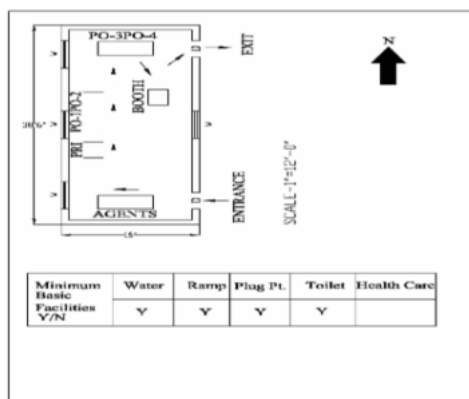

নির্বাচক নিবন্ধন আধিকারিকের স্বাক্ষর

Nazri Naksha

Google Map View

Polling Station Building Front View

Polling Station Front View

Cad View

Key MAP View

1 নাম : সূর্য জামাল পিতার নাম: মঞ্জুর সেখ বাড়ির নং : n0073 বয়স : 41 লিঙ্গ : পুরুষ	CKS3152055 ফটো উপলব্ধ	2 নাম : আজিজুর রহমান পিতার নাম: জিয়াউর রহমান বাড়ির নং : এন0070 বয়স : 25 লিঙ্গ : পুরুষ	ZMU1957208 ফটো উপলব্ধ	3 নাম : রুলেখা খাতুন স্বামীর নাম: মোঃ রাইসুদ্দিন বাড়ির নং : n0086 বয়স : 32 লিঙ্গ : মহিলা	ZMU1407675 ফটো উপলব্ধ
4 নাম : নাসিমা বিবি স্বামীর নাম: হাবিবুর রহমান বাড়ির নং : n0082 বয়স : 61 লিঙ্গ : মহিলা	WB/07/049/681018 ফটো উপলব্ধ	5 নাম : আসনারা বিবি স্বামীর নাম: মোঃ জিয়াউর রহমান বাড়ির নং : n0081 বয়স : 42 লিঙ্গ : মহিলা	CKS3148822 ফটো উপলব্ধ	6 নাম : রুকসেনা খাতুন স্বামীর নাম: মোঃ আলমগির সেখ বাড়ির নং : n0080 বয়স : 39 লিঙ্গ : মহিলা	CKS3216579 ফটো উপলব্ধ
7 নাম : মাসুদুল হক স্বামীর নাম: সূর্য জামাল বাড়ির নং : n0073 বয়স : 32 লিঙ্গ : মহিলা	ZMU1540293 ফটো উপলব্ধ	8 নাম : মহঃ জামাল হোসেন পিতার নাম: হাবিবুর রহমান বাড়ির নং : n0071 বয়স : 32 লিঙ্গ : পুরুষ	ZMU1540459 ফটো উপলব্ধ	9 নাম : মিতু সেখ পিতার নাম: মোসাররাফ হোসেন বাড়ির নং : n0065 বয়স : 33 লিঙ্গ : পুরুষ	ZMU1281591 ফটো উপলব্ধ
10 নাম : বেবী স্বামীর নাম: ফারমান বাড়ির নং : n0155 বয়স : 49 লিঙ্গ : মহিলা	WB/07/049/084126 ফটো উপলব্ধ	11 নাম : মেহেদী হাসান পিতার নাম: হাবিবুর রহমান বাড়ির নং : n0071 বয়স : 29 লিঙ্গ : পুরুষ	ZMU1733047 ফটো উপলব্ধ	12 নাম : রিনা বিবি স্বামীর নাম: আব্দুল গাফফার হোসেন বাড়ির নং : n0152 বয়স : 55 লিঙ্গ : মহিলা	BZB0568295 ফটো উপলব্ধ
13 নাম : মেমেরা খাতুন স্বামীর নাম: মহঃ রাজিম সেখ বাড়ির নং : এন 0086 বয়স : 30 লিঙ্গ : মহিলা	ZMU1733153 ফটো উপলব্ধ	14 নাম : মহঃ রাজিম পিতার নাম: নুরুল ইসলাম বাড়ির নং : এন 0086 বয়স : 39 লিঙ্গ : পুরুষ	BZB2747665 ফটো উপলব্ধ	15 নাম : ফুলমনি স্বামীর নাম: মোসাররাফ হোসেন বাড়ির নং : n0076 বয়স : 60 লিঙ্গ : মহিলা	ZMU2102242 ফটো উপলব্ধ
16 নাম : ফিটু সেখ পিতার নাম: মোসাররাফ হোসেন বাড়ির নং : n0065 বয়স : 30 লিঙ্গ : পুরুষ	ZMU1540400 ফটো উপলব্ধ	17 নাম : আলোমতি বিবি স্বামীর নাম: মোঃ মফিজুল সেখ বাড়ির নং : n0075 বয়স : 49 লিঙ্গ : মহিলা	CKS3148954 ফটো উপলব্ধ	18 নাম : মোঃ জিয়াউর রহমান পিতার নাম: মোঃ হাসেন আলি বাড়ির নং : n0070 বয়স : 51 লিঙ্গ : পুরুষ	ZMU2265916 ফটো উপলব্ধ
19 নাম : মোহাঃ মোফিজুল সেখ পিতার নাম: মোহাঃ হাসেন আলি বাড়ির নং : n0074 বয়স : 49 লিঙ্গ : পুরুষ	CKS0029397 ফটো উপলব্ধ	20 নাম : মোঃ রাইসুদ্দিন পিতার নাম: মোঃ মজিবুর রহমান বাড়ির নং : n0085 বয়স : 37 লিঙ্গ : পুরুষ	ZMU1203520 ফটো উপলব্ধ	21 নাম : সোরিফা খাতুন স্বামীর নাম: মোহাম্মদ জামাল হোসেন বাড়ির নং : এন0071 বয়স : 22 লিঙ্গ : মহিলা	ZMU2522100 ফটো উপলব্ধ
22 নাম : জেসিম আলি পিতার নাম: হররোজ আলি বাড়ির নং : এন0098 বয়স : 23 লিঙ্গ : পুরুষ	ZMU2520674 ফটো উপলব্ধ	23 নাম : মহামোদা খাতুন স্বামীর নাম: ওবাইদুর রহমান বাড়ির নং : এন0098 বয়স : 28 লিঙ্গ : মহিলা	ZMU2520732 ফটো উপলব্ধ	24 নাম : সিরিজা সুলতানা স্বামীর নাম: আব্দুস সামাদ বাড়ির নং : এন0119 বয়স : 22 লিঙ্গ : মহিলা	ZMU2518637 ফটো উপলব্ধ
25 নাম : রিমি খাতুন পিতার নাম: দুঃখু সেখ বাড়ির নং : এন0095 বয়স : 23 লিঙ্গ : মহিলা	ZMU2518785 ফটো উপলব্ধ	26 নাম : সানিম সেখ পিতার নাম: দুঃখু সেখ বাড়ির নং : এন0095 বয়স : 23 লিঙ্গ : পুরুষ	ZMU2518934 ফটো উপলব্ধ	27 নাম : মর্জিনা খাতুন স্বামীর নাম: রুবেল সেখ বাড়ির নং : এন000 বয়স : 23 লিঙ্গ : মহিলা	ZMU2521961 ফটো উপলব্ধ
28 নাম : সখিনা অন্যান্য: মজিবুর রহমান বাড়ির নং : n0078 বয়স : 64 লিঙ্গ : মহিলা	ZMU2053866 ফটো উপলব্ধ	29 নাম : সাবনাম পারভিন পিতার নাম: মোঃ জিয়াউর রহমান বাড়ির নং : এন0070 বয়স : 21 লিঙ্গ : মহিলা	ZMU2592590 ফটো উপলব্ধ	30 নাম : আলিফ রহমান পিতার নাম: মোঃ জিয়াউর রহমান বাড়ির নং : এন0070 বয়স : 23 লিঙ্গ : পুরুষ	ZMU2592475 ফটো উপলব্ধ