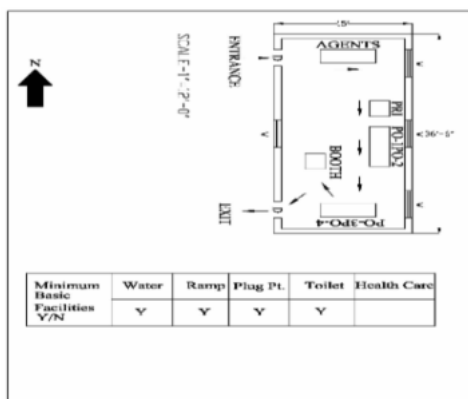

নির্বাচক নিবন্ধন আধিকারিকের স্বাক্ষর

Nazri Naksha

Google Map View

Polling Station Building Front View

Polling Station Front View

Cad View

Key MAP View

1 নাম : নাদিরা খাতুন স্বামীর নাম: জিয়াউল হক বাড়ির নং : 265 বয়স : 44 লিঙ্গ : মহিলা	ZMU0958702	2 নাম : মমতাজ খাতুন স্বামীর নাম: হাজিকুল সেখ বাড়ির নং : n0137 বয়স : 31 লিঙ্গ : মহিলা	ZMU1541457	3 নাম : মহাঃ পিটুর রহমান পিতার নাম: মোঃ মোহবুল হক বাড়ির নং : n0154 বয়স : 54 লিঙ্গ : পুরুষ	BZB0603795
4 নাম : টিয়া খাতুন স্বামীর নাম: রাইদুল সেখ বাড়ির নং : n0174 বয়স : 38 লিঙ্গ : মহিলা	CKS3217064	5 নাম : মোহাঃ আজিজ সেখ পিতার নাম: মোহাঃ বরজাহান সেখ বাড়ির নং : n0131 বয়স : 36 লিঙ্গ : পুরুষ	ZMU1408335	6 নাম : আব্দুল মান্নান পিতার নাম: এবরান আলি বাড়ির নং : n0131 বয়স : 45 লিঙ্গ : পুরুষ	BZB2435683
7 নাম : ফারুক হোসেন পিতার নাম: এবরান আলি বাড়ির নং : n0131 বয়স : 51 লিঙ্গ : পুরুষ	WB/08/050/345053	8 নাম : রাজিয়া খাতুন স্বামীর নাম: মোহঃজালালুদ্দিন বাড়ির নং : n0127 বয়স : 39 লিঙ্গ : মহিলা	BZB2437234	9 নাম : মো জালালুদ্দিন পিতার নাম: মো আব্দুল জাক্বার বাড়ির নং : n0127 বয়স : 49 লিঙ্গ : পুরুষ	WB/08/050/345258
10 নাম : সুবিনা খাতুন পিতার নাম: মুত আব্দুল লতিফ বাড়ির নং : n0100 বয়স : 27 লিঙ্গ : মহিলা	ZMU1814565	11 নাম : আমিনা বিবি স্বামীর নাম: বিওন সেখ বাড়ির নং : n0096 বয়স : 53 লিঙ্গ : মহিলা	WB/08/050/345173	12 নাম : বিওন সেখ পিতার নাম: খলিল সেখ বাড়ির নং : n0096 বয়স : 63 লিঙ্গ : পুরুষ	WB/08/050/345172
13 নাম : আব্দুস সাত্তার পিতার নাম: নূর মহম্মাদ বাড়ির নং : n0022 বয়স : 58 লিঙ্গ : পুরুষ	WB/08/050/345319	14 নাম : রবিউল সেখ পিতার নাম: সাদেক আলি বাড়ির নং : n0018 বয়স : 31 লিঙ্গ : পুরুষ	ZMU1541044	15 নাম : সাফিরুল সেখ পিতার নাম: জাদুল সেখ বাড়ির নং : n0049 বয়স : 42 লিঙ্গ : পুরুষ	BZB2436087
16 নাম : রাইসুদ্দিন সেখ পিতার নাম: আব্দুর রহমান বাড়ির নং : n0048 বয়স : 55 লিঙ্গ : পুরুষ	WB/08/050/345007	17 নাম : ডলি খাতুন পিতার নাম: আসগর আলি বাড়ির নং : n0039 বয়স : 49 লিঙ্গ : মহিলা	BZB1310655	18 নাম : রেবিনা খাতুন পিতার নাম: জাহিরুদ্দিন সেখ বাড়ির নং : n0038 বয়স : 30 লিঙ্গ : মহিলা	ZMU1641810
19 নাম : মিনা বিবি স্বামীর নাম: জাহিরুদ্দিন সেখ বাড়ির নং : n0038 বয়স : 51 লিঙ্গ : মহিলা	BZB1310077	20 নাম : জাহিরুদ্দিন সেখ পিতার নাম: সোলেমান সেখ বাড়ির নং : n0038 বয়স : 53 লিঙ্গ : পুরুষ	BZB1310069	21 নাম : তানজিলা খাতুন স্বামীর নাম: মোঃ মোক্তার হোসেন বাড়ির নং : n0034 বয়স : 29 লিঙ্গ : মহিলা	ZMU1641752
22 নাম : মোঃ জাকির হোসেন পিতার নাম: জালাল সেখ বাড়ির নং : n0033 বয়স : 31 লিঙ্গ : পুরুষ	ZMU1541242	23 নাম : আলোম সেখ পিতার নাম: মাইমুল হক বাড়ির নং : এন0170 বয়স : 25 লিঙ্গ : পুরুষ	ZMU1990167	24 নাম : খালেদা খাতুন স্বামীর নাম: মোহাঃ আব্দুল আলিম বাড়ির নং : এন0039 বয়স : 31 লিঙ্গ : মহিলা	ZMU2045128
25 নাম : মেরিনা খাতুন স্বামীর নাম: সাইদুল হক বাড়ির নং : n0144 বয়স : 43 লিঙ্গ : মহিলা	ZMU0960716	26 নাম : আদোরি বিবি বিবি স্বামীর নাম: রেজাউল হক বাড়ির নং : n0135 বয়স : 41 লিঙ্গ : মহিলা	ZMU1408293	27 নাম : মোহাঃ ইউনুস আলি পিতার নাম: আব্দুর রাজ্জাক বাড়ির নং : এন0086 বয়স : 33 লিঙ্গ : পুরুষ	ZMU1203793
28 নাম : ইরিনা খাতুন পিতার নাম: আব্দুর রাজ্জাক বাড়ির নং : 212 বয়স : 36 লিঙ্গ : মহিলা	ZMU0958645	29 নাম : মোহাঃ জারজিস নবী পিতার নাম: আব্দুর রাজ্জাক বাড়ির নং : এন0086 বয়স : 49 লিঙ্গ : পুরুষ	ZMU2701308	30 নাম : আনিকুল সেখ পিতার নাম: সাদেক আলি বাড়ির নং : n0085 বয়স : 32 লিঙ্গ : পুরুষ	ZMU1408418