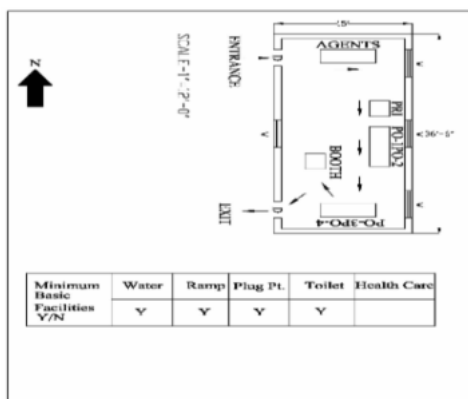

নির্বাচক নিবন্ধন আধিকারিকের স্বাক্ষর

Nazri Naksha

Google Map View

Polling Station Building Front View

Polling Station Front View

Cad View

Key MAP View

1 নাম : কসিমুদ্দিন সেখ পিতার নাম: নজরআলি বাড়ির নং : n0015 বয়স : 67 লিঙ্গ : পুরুষ	ZMU2095404 ফটো উপলব্ধ	2 নাম : আকলিমা বিবি স্বামীর নাম: বিওন সেখ বাড়ির নং : n0017 বয়স : 51 লিঙ্গ : মহিলা	ZMU2208338 ফটো উপলব্ধ	3 নাম : পূজা মণ্ডল পিতার নাম: কমল চন্দ্র মণ্ডল বাড়ির নং : N0072 বয়স : 26 লিঙ্গ : মহিলা	ZMU1878347 ফটো উপলব্ধ
4 নাম : প্রসেনজিৎ চৌধুরী পিতার নাম: বেচন চৌধুরী বাড়ির নং : N0058 বয়স : 27 লিঙ্গ : পুরুষ	ZMU1878313 ফটো উপলব্ধ	5 নাম : শিব চৌধুরী পিতার নাম: রামওয়ার চৌধুরী বাড়ির নং : N0135 বয়স : 30 লিঙ্গ : পুরুষ	ZMU1878305 ফটো উপলব্ধ	6 নাম : মালা মণ্ডল স্বামীর নাম: অমর মণ্ডল বাড়ির নং : N0047 বয়স : 26 লিঙ্গ : মহিলা	ZMU1878289 ফটো উপলব্ধ
7 নাম : মাধবী মণ্ডল স্বামীর নাম: প্রসেনজিত মণ্ডল বাড়ির নং : N0085 বয়স : 26 লিঙ্গ : মহিলা	ZMU1878271 ফটো উপলব্ধ	8 নাম : সাহিদুল ইসলাম পিতার নাম: বিয়োন সেখ বাড়ির নং : N0017 বয়স : 26 লিঙ্গ : পুরুষ	ZMU1878263 ফটো উপলব্ধ	9 নাম : চৈতন্য চৌধুরী পিতার নাম: রামকুমার চৌধুরী বাড়ির নং : n0037 বয়স : 26 লিঙ্গ : পুরুষ	ZMU1878222 ফটো উপলব্ধ
10 নাম : আজিজা সুলতানা পিতার নাম: কসিমুদ্দিন সেখ বাড়ির নং : নং 0015 বয়স : 26 লিঙ্গ : মহিলা	ZMU2329068 ফটো উপলব্ধ	11 নাম : আব্দুল মাতিন পিতার নাম: বিওন সেখ বাড়ির নং : n0017 বয়স : 39 লিঙ্গ : পুরুষ	ZMU1118900 ফটো উপলব্ধ	12 নাম : তাপস পাল পিতার নাম: জহরলাল পাল বাড়ির নং : N0119 বয়স : 26 লিঙ্গ : পুরুষ	ZMU1878339 ফটো উপলব্ধ
13 নাম : অজু বিবি স্বামীর নাম: কসিমুদ্দিন সেখ বাড়ির নং : n0015 বয়স : 51 লিঙ্গ : মহিলা	ZMU2095495 ফটো উপলব্ধ	14 নাম : জোরিনা খাতুন স্বামীর নাম: তারিক আজিজ বাড়ির নং : এন0016 বয়স : 21 লিঙ্গ : মহিলা	ZMU2578284 ফটো উপলব্ধ	15 নাম : তারিক আজীজ পিতার নাম: ল্হমাযুন সেখ বাড়ির নং : নং0016 বয়স : 23 লিঙ্গ : পুরুষ	ZMU2436756 ফটো উপলব্ধ
16 নাম : সফিকুল ইসলাম পিতার নাম: মানসার আলি বাড়ির নং : এন0040 বয়স : 22 লিঙ্গ : পুরুষ	ZMU2618353 ফটো উপলব্ধ	17 নাম : হাদিস সেখ পিতার নাম: মোস্তাক আলি বাড়ির নং : n0001 বয়স : 31 লিঙ্গ : পুরুষ	ZMU1541671 ফটো উপলব্ধ	18 নাম : মহগ মুনসেফ আলি পিতার নাম: মোস্তাক আলি বাড়ির নং : n0001 বয়স : 42 লিঙ্গ : পুরুষ	BZB2436442 ফটো উপলব্ধ
19 নাম : মাতাস্বর সেখ পিতার নাম: মোস্তাক আলি বাড়ির নং : 55 বয়স : 46 লিঙ্গ : পুরুষ	BZB2436434 ফটো উপলব্ধ	20 নাম : জোসনার বিবি স্বামীর নাম: মোহঃ মুনসেফ আলি বাড়ির নং : n0001 বয়স : 36 লিঙ্গ : মহিলা	ZMU1118751 ফটো উপলব্ধ	21 নাম : সুমা খাতুন স্বামীর নাম: আমিন সেখ বাড়ির নং : নং 0001 বয়স : 27 লিঙ্গ : মহিলা	ZMU1796929 ফটো উপলব্ধ
22 নাম : সাদেফা বিবি স্বামীর নাম: মোস্তাক আলি বাড়ির নং : n0001 বয়স : 64 লিঙ্গ : মহিলা	ZMU2213106 ফটো উপলব্ধ	23 নাম : মানসার আলি পিতার নাম: মোহঃ আলি বাড়ির নং : n0019 বয়স : 49 লিঙ্গ : পুরুষ	ZMU2249779 ফটো উপলব্ধ	24 নাম : মায়্যা বিবি স্বামীর নাম: মানসার আলী বাড়ির নং : n0019 বয়স : 45 লিঙ্গ : মহিলা	BZB1311554 ফটো উপলব্ধ
25 নাম : ইনসান সেখ পিতার নাম: মোস্তাক আলি বাড়ির নং : n0001 বয়স : 37 লিঙ্গ : পুরুষ	BZB2821221 ফটো উপলব্ধ	26 নাম : আমিন সেখ পিতার নাম: মোস্তাক আলি বাড়ির নং : n0001 বয়স : 29 লিঙ্গ : পুরুষ	ZMU1734193 ফটো উপলব্ধ	27 নাম : মোস্তাক আলি পিতার নাম: রুস্তম আলী বাড়ির নং : n0001 বয়স : 67 লিঙ্গ : পুরুষ	ZMU2192615 ফটো উপলব্ধ
28 নাম : আসনারা খাতুন (বিবি) স্বামীর নাম: ইনসান সেখ বাড়ির নং : n0001 বয়স : 39 লিঙ্গ : মহিলা	ZMU1118744 ফটো উপলব্ধ	29 নাম : মোঃ রেজাউল করিম পিতার নাম: মোহাঃ মোহবুল হক বাড়ির নং : n0021 বয়স : 52 লিঙ্গ : পুরুষ	BZB0603837 ফটো উপলব্ধ	30 নাম : মোসামাত হািসিনা খাতুন স্বামীর নাম: রেজাউল হক বাড়ির নং : n0021 বয়স : 37 লিঙ্গ : মহিলা	BZB2745354 ফটো উপলব্ধ