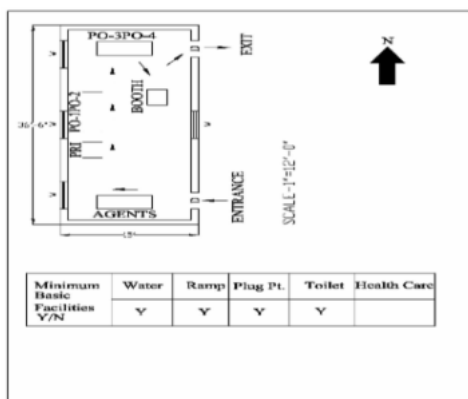

নির্বাচক নিবন্ধন আধিকারিকের স্বাক্ষর

Nazri Naksha

Google Map View

Polling Station Building Front View

Polling Station Front View

Cad View

Key MAP View

বিধানসভা নির্বাচনক্ষেত্রের নং, নাম : 54-বৈষ্ণবনগর  
ভাগ নং, নাম : 1-পাড়া মহল্লা-পার অনুপনগর