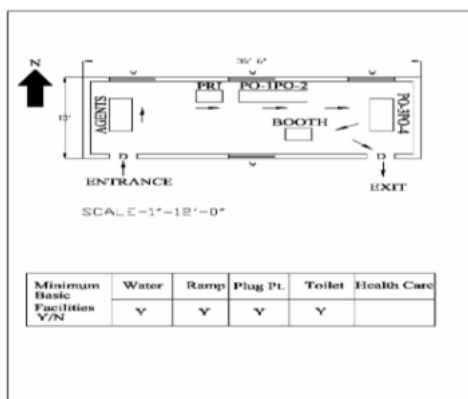

নির্বাচক নিবন্ধন আধিকারিকের স্বাক্ষর

Nazri Naksha

Google Map View

Polling Station Building Front View

Polling Station Front View

Cad View

Key MAP View

বিধানসভা নির্বাচনক্ষেত্রের নং, নাম : 54-বৈষ্ণবনগর
ভাগ নং, নাম : 1-জোয়েদ হাজী পাড়া, আব্দুল কাশিমের বাড়ী