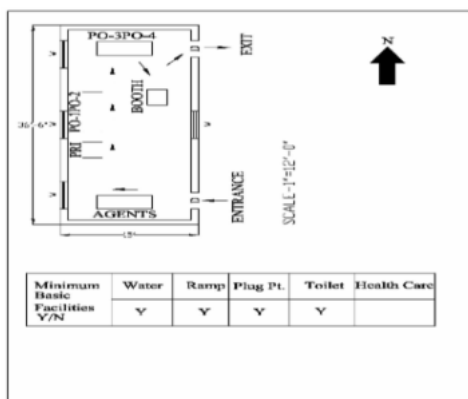

নির্বাচক নিবন্ধন আধিকারিকের স্বাক্ষর

Nazri Naksha

Google Map View

Polling Station Building Front View

Polling Station Front View

Cad View

Key MAP View

<p>Q 1 ZMU0080838</p> <p>নাম : তপানন্দ মহারাজ পিতার নাম: স্বামী দেবানন্দ মহারাজ বাড়ির নং : বয়স : 46 লিঙ্গ : পুরুষ</p> <p>ফটো উপলব্ধ</p>	<p>2 CKS1134923</p> <p>নাম : পোন্দার শ্রীমতি সন্ধ্যা স্বামীর নাম: পোন্দার শ্রীযাদুকর বাড়ির নং : n0272 বয়স : 61 লিঙ্গ : মহিলা</p> <p>ফটো উপলব্ধ</p>	<p>3 CKS2901551</p> <p>নাম : মণ্ডল দেবেশ পিতার নাম: হরিশ মণ্ডল বাড়ির নং : n0094 বয়স : 42 লিঙ্গ : পুরুষ</p> <p>ফটো উপলব্ধ</p>
<p>4 ZMU0994152</p> <p>নাম : মিনতি মন্ডল স্বামীর নাম: দেবেশ মন্ডল বাড়ির নং : n0094 বয়স : 35 লিঙ্গ : মহিলা</p> <p>ফটো উপলব্ধ</p>	<p>5 ZMU1657105</p> <p>নাম : প্রিয়া মন্ডল পিতার নাম: মৃত সাহেব মন্ডল বাড়ির নং : n0079 বয়স : 28 লিঙ্গ : মহিলা</p> <p>ফটো উপলব্ধ</p>	<p>6 ZMU1950484</p> <p>নাম : শিউলি মন্ডল স্বামীর নাম: সন্তোষ মন্ডল বাড়ির নং : এন0068 বয়স : 30 লিঙ্গ : মহিলা</p> <p>ফটো উপলব্ধ</p>
<p>7 ZMU2319176</p> <p>নাম : আকাশ মন্ডল পিতার নাম: মৃত সাহেব মন্ডল বাড়ির নং : n0079 বয়স : 25 লিঙ্গ : পুরুষ</p> <p>ফটো উপলব্ধ</p>	<p>8 ZMU2643328</p> <p>নাম : মেনকা মন্ডল স্বামীর নাম: সাহেব মণ্ডল বাড়ির নং : n0079 বয়স : 56 লিঙ্গ : মহিলা</p> <p>ফটো উপলব্ধ</p>	<p>9 ZMU2724516</p> <p>নাম : পায়েল মন্ডল পিতার নাম: সাহেব মন্ডল বাড়ির নং : বেগুনটোলা বয়স : 23 লিঙ্গ : মহিলা</p> <p>ফটো উপলব্ধ</p>
<p>10 ZMU2724599</p> <p>নাম : চিরঞ্জিৎ মন্ডল পিতার নাম: সাহেব মন্ডল বাড়ির নং : বেগুনটোলা বয়স : 21 লিঙ্গ : পুরুষ</p> <p>ফটো উপলব্ধ</p>	<p>11 ZMU2329282</p> <p>নাম : হরেন কর্মকার পিতার নাম: কুলেশ কর্মকার বাড়ির নং : N0054 বয়স : 25 লিঙ্গ : পুরুষ</p> <p>ফটো উপলব্ধ</p>	<p>12 ZMU1826627</p> <p>নাম : পান্ডব কর্মকার পিতার নাম: কুলেশ কর্মকার বাড়ির নং : পিতা - কুলেশ কর্মকার বয়স : 26 লিঙ্গ : পুরুষ</p> <p>ফটো উপলব্ধ</p>
<p>13 ZMU1919349</p> <p>নাম : নিলিমা দাস(কর্মকার) স্বামীর নাম: দুলাল কর্মকার বাড়ির নং : N0054 বয়স : 31 লিঙ্গ : মহিলা</p> <p>ফটো উপলব্ধ</p>	<p>14 ZMU1431048</p> <p>নাম : দুলাল কর্মকার পিতার নাম: কুলেশ কর্মকার বাড়ির নং : n0054 বয়স : 32 লিঙ্গ : পুরুষ</p> <p>ফটো উপলব্ধ</p>	<p>15 CKS2337889</p> <p>নাম : রূপালী কর্মকার স্বামীর নাম: মোহন কর্মকার বাড়ির নং : n0054 বয়স : 42 লিঙ্গ : মহিলা</p> <p>ফটো উপলব্ধ</p>
<p>16 CKS2337871</p> <p>নাম : মোহন কর্মকার পিতার নাম: কুলেশ কর্মকার বাড়ির নং : n0054 বয়স : 42 লিঙ্গ : পুরুষ</p> <p>ফটো উপলব্ধ</p>	<p>17 ZMU1431311</p> <p>নাম : মন্দিরা মন্ডল স্বামীর নাম: রবী কর্মকার বাড়ির নং : n0054 বয়স : 31 লিঙ্গ : মহিলা</p> <p>ফটো উপলব্ধ</p>	<p>18 CKS2337897</p> <p>নাম : রবী কর্মকার পিতার নাম: কুলেশ কর্মকার বাড়ির নং : n0054 বয়স : 42 লিঙ্গ : মহিলা</p> <p>ফটো উপলব্ধ</p>
<p>19 WB/07/049/054304</p> <p>নাম : মিনতি কর্মকার স্বামীর নাম: কুলেশ কর্মকার বাড়ির নং : n0054 বয়স : 71 লিঙ্গ : মহিলা</p> <p>ফটো উপলব্ধ</p>	<p>20 FXV3234838</p> <p>নাম : বিপ্লব ঝা পিতার নাম: মধুসূদন ঝা বাড়ির নং : n0283 বয়স : 50 লিঙ্গ : পুরুষ</p> <p>ফটো উপলব্ধ</p>	<p>21 ZMU1657204</p> <p>নাম : বিউটি ঝা স্বামীর নাম: বিপ্লব ঝা বাড়ির নং : n0283 বয়স : 37 লিঙ্গ : মহিলা</p> <p>ফটো উপলব্ধ</p>
<p>22 ZMU2547594</p> <p>নাম : ধনঞ্জয় দাস পিতার নাম: সন্দীপ দাস বাড়ির নং : এন0013 বয়স : 23 লিঙ্গ : পুরুষ</p> <p>ফটো উপলব্ধ</p>	<p>23 CKS2337574</p> <p>নাম : সন্দীপ দাস পিতার নাম: রাধু দাস বাড়ির নং : 13 বয়স : 49 লিঙ্গ : পুরুষ</p> <p>ফটো উপলব্ধ</p>	<p>24 CKS2337582</p> <p>নাম : উর্মিলা দাস স্বামীর নাম: সন্দীপ দাস বাড়ির নং : 13 বয়স : 41 লিঙ্গ : মহিলা</p> <p>ফটো উপলব্ধ</p>
<p>25 ZMU1949965</p> <p>নাম : আলোক দাস মন্ডল স্বামীর নাম: নিবাস মন্ডল বাড়ির নং : এন0045 বয়স : 31 লিঙ্গ : মহিলা</p> <p>ফটো উপলব্ধ</p>	<p>26 ZMU0919282</p> <p>নাম : জগত মন্ডল পিতার নাম: জ্যোতিশ মন্ডল বাড়ির নং : n0201 বয়স : 36 লিঙ্গ : পুরুষ</p> <p>ফটো উপলব্ধ</p>	<p>27 ZMU1919471</p> <p>নাম : সুজন মন্ডল পিতার নাম: ক্ষুদিরাম মন্ডল বাড়ির নং : নং-201 বয়স : 26 লিঙ্গ : পুরুষ</p> <p>ফটো উপলব্ধ</p>
<p>28 ZMU2080661</p> <p>নাম : কানন মণ্ডল স্বামীর নাম: ক্ষুদিরাম মণ্ডল বাড়ির নং : n0201 বয়স : 53 লিঙ্গ : মহিলা</p> <p>ফটো উপলব্ধ</p>	<p>29 WB/07/049/054179</p> <p>নাম : ক্ষুদিরাম মণ্ডল পিতার নাম: জ্যোতিশ মণ্ডল বাড়ির নং : n0201 বয়স : 71 লিঙ্গ : পুরুষ</p> <p>ফটো উপলব্ধ</p>	<p>30 WB/07/049/054183</p> <p>নাম : গঙ্গা বালী দেবী স্বামীর নাম: জ্যোতিশ মন্ডল বাড়ির নং : n0201 বয়স : 78 লিঙ্গ : মহিলা</p> <p>ফটো উপলব্ধ</p>