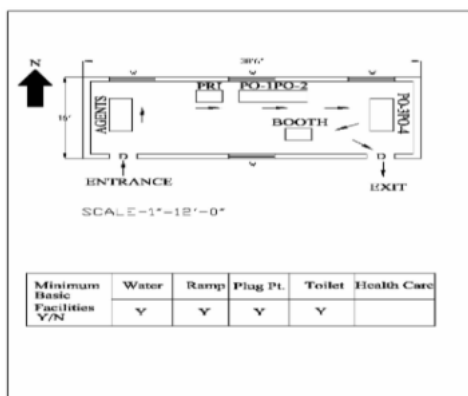

নির্বাচক নিবন্ধন আধিকারিকের স্বাক্ষর

Nazri Naksha

Google Map View

Polling Station Building Front View

Polling Station Front View

Cad View

Key MAP View

বিধানসভা নির্বাচনক্ষেত্রের নং, নাম : 54-বৈষ্ণবনগর
ভাগ নং, নাম : 1-বিন্দ মন্ডল পাড়ার কালভার্ট হইতে তফু সেখ ও ইয়াসিন আলির বাড়ী