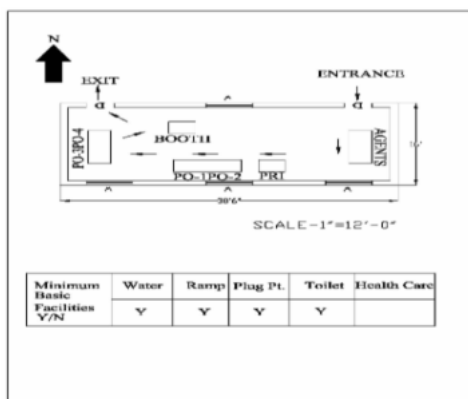

নির্বাচক নিবন্ধন আধিকারিকের স্বাক্ষর

Nazri Naksha

Google Map View

Polling Station Building Front View

Polling Station Front View

Cad View

Key MAP View

বিধানসভা নির্বাচনক্ষেত্রের নং, নাম : 54-বৈষ্ণবনগর
ভাগ নং, নাম : 1-গনেশের বাড়ী - হেদাতুল্লাহর বাড়ী পর্যন্ত