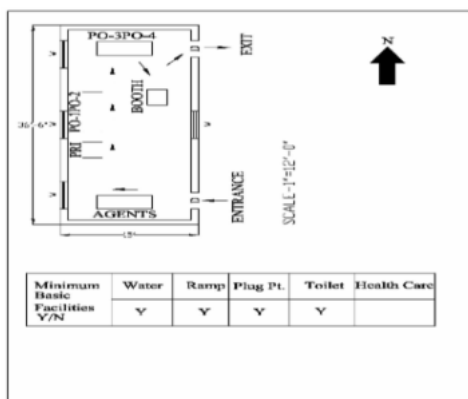

নির্বাচক নিবন্ধন আধিকারিকের স্বাক্ষর

Nazri Naksha

Google Map View

Polling Station Building Front View

Polling Station Front View

Cad View

Key MAP View

বিধানসভা নির্বাচনক্ষেত্রের নং, নাম : 54-বৈষ্ণবনগর
ভাগ নং, নাম : 1-রাজনগর মহারাজপুর, (উত্তর)