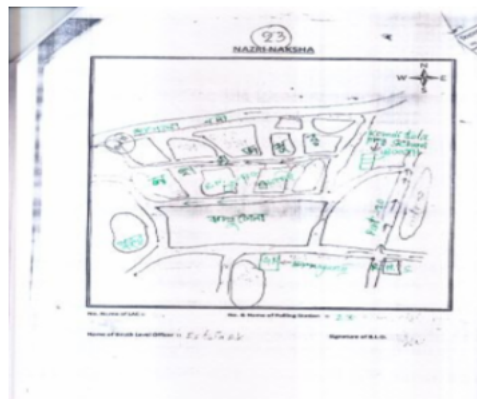

নির্বাচক নিবন্ধন আধিকারিকের স্বাক্ষর

Nazri Naksha

Google Map View

Polling Station Building Front View

Polling Station Front View

Cad View

Key MAP View

বিধানসভা নির্বাচনক্ষেত্রের নং, নাম : 54-বৈষ্ণবনগর
ভাগ নং, নাম : 1-রাজনগর মহারাজপুর, (উত্তর)