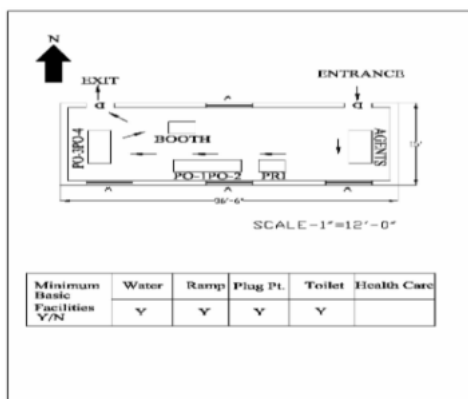

Cad View

Key MAP View