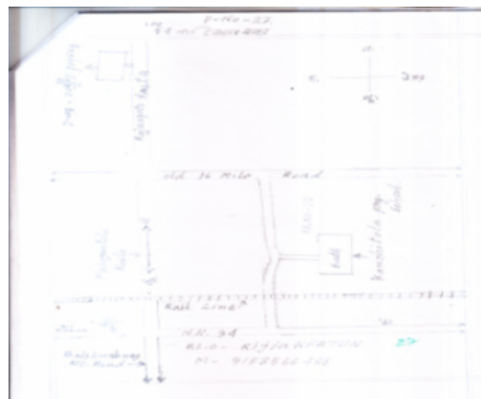

নির্বাচক নিবন্ধন আধিকারিকের স্বাক্ষর

Nazri Naksha

Google Map View

Polling Station Building Front View

Polling Station Front View

Cad View

Key MAP View

1 নাম : মণ্ডল চ ধরলা স্বামীর নাম: নিপেন মণ্ডল বাড়ির নং : নং00 বয়স : 47 লিঙ্গ : মহিলা	CKS2915239 ফটো উপলব্ধ	2 নাম : সুধীর মন্ডল পিতার নাম: ক্ষেত্রনাথ মণ্ডল বাড়ির নং : n0184 বয়স : 59 লিঙ্গ : পুরুষ	ZMU2549004 ফটো উপলব্ধ	3 নাম : মাধবী মন্ডল স্বামীর নাম: সুধীর মন্ডল বাড়ির নং : n0184 বয়স : 48 লিঙ্গ : মহিলা	ZMU1221944 ফটো উপলব্ধ
4 নাম : কাজল ঘোষ স্বামীর নাম: ধনঞ্জয় মন্ডল বাড়ির নং : নং 000 বয়স : 28 লিঙ্গ : মহিলা	ZMU1827492 ফটো উপলব্ধ	5 নাম : মমিতা দাস স্বামীর নাম: আনন্দ কুমার দাস বাড়ির নং : n0234 বয়স : 49 লিঙ্গ : মহিলা	ZMU2419430 ফটো উপলব্ধ	6 নাম : আনন্দ কুমার দাস পিতার নাম: খোঁকা চন্দ্র দাস বাড়ির নং : n0234 বয়স : 55 লিঙ্গ : পুরুষ	CKS2915668 ফটো উপলব্ধ
7 নাম : অনিমা দাস স্বামীর নাম: চয়ন কুমার দাস বাড়ির নং : n0155 বয়স : 41 লিঙ্গ : মহিলা	ZMU1205236 ফটো উপলব্ধ	8 নাম : মানস দাস পিতার নাম: জটিল দাস বাড়ির নং : নং 000 বয়স : 27 লিঙ্গ : পুরুষ	ZMU1756147 ফটো উপলব্ধ	9 নাম : সান্তি দাস স্বামীর নাম: গোপাল মন্ডল বাড়ির নং : এন0002 বয়স : 25 লিঙ্গ : মহিলা	ZMU1950419 ফটো উপলব্ধ
10 নাম : সুমন দাস পিতার নাম: মনু দাস বাড়ির নং : n0332 বয়স : 26 লিঙ্গ : পুরুষ	ZMU1827609 ফটো উপলব্ধ	11 নাম : বন্দনা দাস পিতার নাম: সুধীর চন্দ্র দাস বাড়ির নং : নং 00 বয়স : 34 লিঙ্গ : মহিলা	ZMU1131648 ফটো উপলব্ধ	12 নাম : অর্পনা দাস পিতার নাম: আনন্দ কুমার দাস বাড়ির নং : n0329 বয়স : 26 লিঙ্গ : মহিলা	ZMU1827575 ফটো উপলব্ধ
13 নাম : কমলেশ দাস পিতার নাম: মনু চন্দ্র দাস বাড়ির নং : n0154 বয়স : 28 লিঙ্গ : পুরুষ	ZMU1659275 ফটো উপলব্ধ	14 নাম : বিশ্বজিৎ দাস পিতার নাম: আনন্দ কুমার দাস বাড়ির নং : n0234 বয়স : 30 লিঙ্গ : পুরুষ	ZMU1433531 ফটো উপলব্ধ	15 নাম : চয়ন কুমার দাস পিতার নাম: জটিল কুমার দাস বাড়ির নং : n0155 বয়স : 40 লিঙ্গ : পুরুষ	CKS2355113 ফটো উপলব্ধ
16 নাম : পুষ্প দাস স্বামীর নাম: জটিল কুমার দাস বাড়ির নং : n0155 বয়স : 61 লিঙ্গ : মহিলা	WB/07/049/075688 ফটো উপলব্ধ	17 নাম : জটিল কুমার দাস পিতার নাম: সতীশ চন্দ্র দাস বাড়ির নং : n0155 বয়স : 73 লিঙ্গ : পুরুষ	CKS0026666 ফটো উপলব্ধ	18 নাম : চন্দ্রিমা দাস পিতার নাম: চয়ন কুমার দাস বাড়ির নং : এন0155 বয়স : 21 লিঙ্গ : মহিলা	ZMU2687630 ফটো উপলব্ধ
19 নাম : অনিতা দাস স্বামীর নাম: মনু চন্দ্র দাস বাড়ির নং : n0154 বয়স : 59 লিঙ্গ : মহিলা	WB/07/049/075402 ফটো উপলব্ধ	20 নাম : পায়েল দাস স্বামীর নাম: সন্তোষ মন্ডল বাড়ির নং : এন00 বয়স : 24 লিঙ্গ : মহিলা	ZMU2514206 ফটো উপলব্ধ	21 নাম : শান্ত পাণ্ডে পিতার নাম: পদানন্দ পাণ্ডে বাড়ির নং : নং 00 বয়স : 49 লিঙ্গ : পুরুষ	WB/07/049/075535 ফটো উপলব্ধ
22 নাম : শেফালী মণ্ডল স্বামীর নাম: লক্ষ্মণ মণ্ডল বাড়ির নং : নং 00 বয়স : 56 লিঙ্গ : মহিলা	WB/07/049/075037 ফটো উপলব্ধ	23 নাম : যোগমায়া মন্ডল স্বামীর নাম: পরিমিত মন্ডল বাড়ির নং : নং 0000 বয়স : 25 লিঙ্গ : মহিলা	ZMU2356699 ফটো উপলব্ধ	24 নাম : ভাস্কর মন্ডল পিতার নাম: দ্বিজেন মন্ডল বাড়ির নং : নং0175 বয়স : 26 লিঙ্গ : পুরুষ	ZMU2277622 ফটো উপলব্ধ
25 নাম : সিমা মন্ডল স্বামীর নাম: গৌরাজ মন্ডল বাড়ির নং : নং 164 বয়স : 24 লিঙ্গ : মহিলা	ZMU2354611 ফটো উপলব্ধ	26 নাম : সঞ্জয় মণ্ডল পিতার নাম: উকিল মণ্ডল বাড়ির নং : নং 0000 বয়স : 28 লিঙ্গ : পুরুষ	ZMU1928696 ফটো উপলব্ধ	27 নাম : দীপিকা মন্ডল পিতার নাম: স্বাধীন মন্ডল বাড়ির নং : নং0191 বয়স : 24 লিঙ্গ : মহিলা	ZMU2273670 ফটো উপলব্ধ
28 নাম : দুরজয় মন্ডল পিতার নাম: সিতু মন্ডল বাড়ির নং : নং0166 বয়স : 26 লিঙ্গ : পুরুষ	ZMU2273902 ফটো উপলব্ধ	29 নাম : আরতি মণ্ডল স্বামীর নাম: নদী মণ্ডল বাড়ির নং : n0261 বয়স : 56 লিঙ্গ : মহিলা	ZMU2085520 ফটো উপলব্ধ	30 নাম : মিঠুন মন্ডল পিতার নাম: মনু মন্ডল বাড়ির নং : n0240 বয়স : 32 লিঙ্গ : পুরুষ	ZMU1222009 ফটো উপলব্ধ