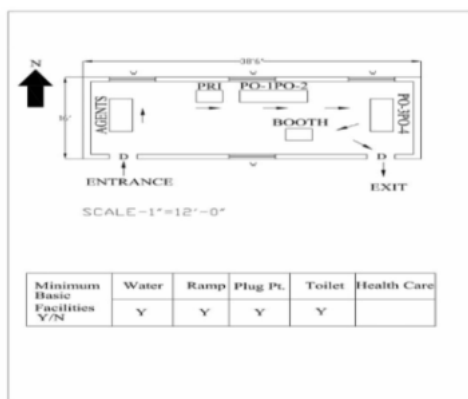

নির্বাচক নিবন্ধন আধিকারিকের স্বাক্ষর

Nazri Naksha

Google Map View

Polling Station Building Front View

Polling Station Front View

Cad View

Key MAP View

1 নাম : সাবিনা খাতুন পিতার নাম: তারু সেখ বাড়ির নং : n0179 বয়স : 37 লিঙ্গ : মহিলা	ZMU1134063 ফটো উপলব্ধ	2 নাম : রেবিনা বিবি পিতার নাম: মাইমুল হক বাড়ির নং : n0185 বয়স : 30 লিঙ্গ : মহিলা	ZMU0102095 ফটো উপলব্ধ	3 নাম : মাইমুল হক পিতার নাম: আমিতুল্লা সেখ বাড়ির নং : n0185 বয়স : 59 লিঙ্গ : পুরুষ	ZMU2768349 ফটো উপলব্ধ
4 নাম : রোকিয়া বিবি স্বামীর নাম: আমিতুল্লা বাড়ির নং : n0185 বয়স : 72 লিঙ্গ : মহিলা	WB/07/049/081147 ফটো উপলব্ধ	5 নাম : অঞ্জু বিবি স্বামীর নাম: কয়েশ শেখ বাড়ির নং : n0184 বয়স : 48 লিঙ্গ : মহিলা	ZMU1412436 ফটো উপলব্ধ	6 নাম : রেবিনা বিবি পিতার নাম: মাইমুল হক বাড়ির নং : n0185 বয়স : 33 লিঙ্গ : মহিলা	ZMU1566215 ফটো উপলব্ধ
7 নাম : সেন্টু সেখ পিতার নাম: মাইমুল হক বাড়ির নং : 22 বয়স : 40 লিঙ্গ : পুরুষ	ZMU0102145 ফটো উপলব্ধ	8 নাম : নাজীমুল হক পিতার নাম: আতাউর রহমান বাড়ির নং : n0183 বয়স : 37 লিঙ্গ : পুরুষ	ZMU1134071 ফটো উপলব্ধ	9 নাম : জৈনব বিবি স্বামীর নাম: মাইমুল হক বাড়ির নং : n0183 বয়স : 62 লিঙ্গ : মহিলা	ZMU2720209 ফটো উপলব্ধ
10 নাম : বাদিরুদ্দিন সেখ পিতার নাম: মাইমুল হক বাড়ির নং : n0183 বয়স : 47 লিঙ্গ : পুরুষ	CKS2080984 ফটো উপলব্ধ	11 নাম : নূরবানু বিবি স্বামীর নাম: রাজ্জাক সেখ বাড়ির নং : n0182 বয়স : 46 লিঙ্গ : মহিলা	WB/07/020/057131 ফটো উপলব্ধ	12 নাম : সাকিলা বিবি স্বামীর নাম: ইলিয়াস সেখ বাড়ির নং : n0181 বয়স : 35 লিঙ্গ : মহিলা	ZMU1566223 ফটো উপলব্ধ
13 নাম : ইলিয়াস সেখ পিতার নাম: ফাসু সেখ বাড়ির নং : n0181 বয়স : 43 লিঙ্গ : পুরুষ	CKS2357390 ফটো উপলব্ধ	14 নাম : হালেমা স্বামীর নাম: ফাসু সেখ বাড়ির নং : n0181 বয়স : 62 লিঙ্গ : মহিলা	WB/07/020/057153 ফটো উপলব্ধ	15 নাম : ফাসু সেখ পিতার নাম: জোহাক সেখ বাড়ির নং : n0181 বয়স : 64 লিঙ্গ : পুরুষ	WB/07/020/057321 ফটো উপলব্ধ
16 নাম : জেলেখা বেওয়া স্বামীর নাম: তারু সেখ বাড়ির নং : n0179 বয়স : 74 লিঙ্গ : মহিলা	CKS2916542 ফটো উপলব্ধ	17 নাম : ডলি বিবি স্বামীর নাম: মতিবুর সেখ বাড়ির নং : n0176 বয়স : 42 লিঙ্গ : মহিলা	CKS2916583 ফটো উপলব্ধ	18 নাম : মতিবুর সেখ পিতার নাম: তেনু সেখ বাড়ির নং : n0176 বয়স : 43 লিঙ্গ : পুরুষ	WB/07/020/057600 ফটো উপলব্ধ
19 নাম : বিবি অনতি স্বামীর নাম: হামিদ আব্দুল বাড়ির নং : n0174 বয়স : 63 লিঙ্গ : মহিলা	WB/07/049/084438 ফটো উপলব্ধ	20 নাম : নাজেমা খাতুন পিতার নাম: আব্দুল হামিদ বাড়ির নং : n0174 বয়স : 37 লিঙ্গ : মহিলা	ZMU1433895 ফটো উপলব্ধ	21 নাম : ফরিদা খাতুন স্বামীর নাম: সেনাউল সেখ বাড়ির নং : n0173 বয়স : 29 লিঙ্গ : মহিলা	ZMU1566132 ফটো উপলব্ধ
22 নাম : সেনাউল সেখ পিতার নাম: সেকেন্দার সেখ বাড়ির নং : n0173 বয়স : 36 লিঙ্গ : পুরুষ	ZMU0102301 ফটো উপলব্ধ	23 নাম : রাফিনা বিবি স্বামীর নাম: ছবি সেখ বাড়ির নং : n0173 বয়স : 34 লিঙ্গ : মহিলা	ZMU0997064 ফটো উপলব্ধ	24 নাম : ছবি সেখ পিতার নাম: সেকেন্দার সেখ বাড়ির নং : n0173 বয়স : 39 লিঙ্গ : পুরুষ	ZMU0102293 ফটো উপলব্ধ
25 নাম : হোসেন পুরুষ পিতার নাম: রাজ্জাক সেখ বাড়ির নং : n0173 বয়স : 30 লিঙ্গ : পুরুষ	ZMU1433705 ফটো উপলব্ধ	26 নাম : রেনু বিবি স্বামীর নাম: সেকেন্দার সেখ বাড়ির নং : n0173 বয়স : 74 লিঙ্গ : মহিলা	WB/07/020/057162 ফটো উপলব্ধ	27 নাম : সায়েরা বিবি স্বামীর নাম: আমজাদ সেখ বাড়ির নং : n0168 বয়স : 45 লিঙ্গ : মহিলা	WB/07/020/057154 ফটো উপলব্ধ
28 নাম : আমজাদ সেখ পিতার নাম: সেকেন্দার বাড়ির নং : n0168 বয়স : 49 লিঙ্গ : পুরুষ	WB/07/020/057589 ফটো উপলব্ধ	29 নাম : অলোকা মন্ডল স্বামীর নাম: বীরেন মন্ডল বাড়ির নং : n0116 বয়স : 63 লিঙ্গ : মহিলা	WB/07/049/078195 ফটো উপলব্ধ	30 নাম : জগৎ মণ্ডল পিতার নাম: বীরেন মণ্ডল বাড়ির নং : n0116 বয়স : 41 লিঙ্গ : পুরুষ	CKS2917474 ফটো উপলব্ধ