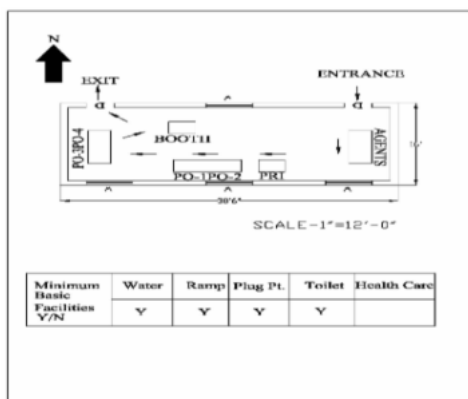

নির্বাচক নিবন্ধন আধিকারিকের স্বাক্ষর

Nazri Naksha

Google Map View

Polling Station Building Front View

Polling Station Front View

Cad View

Key MAP View

বিধানসভা নির্বাচনক্ষেত্রের নং, নাম : 54-বৈষ্ণবনগর
ভাগ নং, নাম : 1-16 মাইল মোর হইতে জসিমুদ্দিন সেখের বাড়ি পর্যন্ত