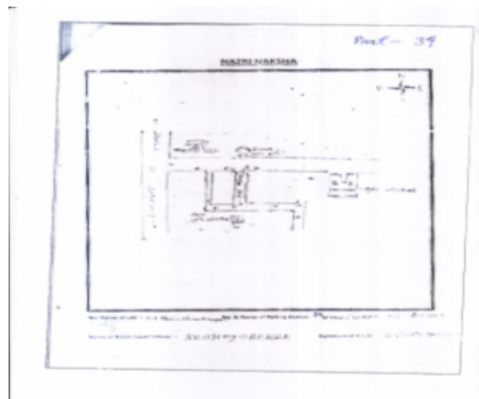

নির্বাচক নিবন্ধন আধিকারিকের স্বাক্ষর

Nazri Naksha

Google Map View

Polling Station Building Front View

Polling Station Front View

Cad View

Key MAP View

1 নাম : আয়েশা বিবি স্বামীর নাম : নাইরুল হক বাড়ির নং : n0032 বয়স : 41 লিঙ্গ : মহিলা	ZMU0122952	ফটো উপলব্ধ	2 নাম : নাসিরুদ্দিন সেখ পিতার নাম : রাইসুদ্দিন সেখ বাড়ির নং : n0032 বয়স : 30 লিঙ্গ : পুরুষ	ZMU1568427	ফটো উপলব্ধ	3 নাম : রবিউল ইসলাম পিতার নাম : বাদশা সেখ বাড়ির নং : n0049 বয়স : 30 লিঙ্গ : পুরুষ	ZMU1000207	ফটো উপলব্ধ
4 নাম : খাবিরুদ্দিন সেখ পিতার নাম : মাজিবুর সেখ বাড়ির নং : এন0150 বয়স : 27 লিঙ্গ : পুরুষ	ZMU1945997	ফটো উপলব্ধ	5 নাম : নূর জাহান খাতুন স্বামীর নাম : খাবিরুদ্দিন সেখ বাড়ির নং : এন0150 বয়স : 26 লিঙ্গ : মহিলা	ZMU1945989	ফটো উপলব্ধ	6 নাম : ফিরদৌসী খাতুন স্বামীর নাম : সাদেকুল সেখ বাড়ির নং : এন0059 বয়স : 30 লিঙ্গ : মহিলা	ZMU1946086	ফটো উপলব্ধ
7 নাম : আসরাফুল সেখ পিতার নাম : নূর ইসলাম বাড়ির নং : এন0203 বয়স : 27 লিঙ্গ : পুরুষ	ZMU1946094	ফটো উপলব্ধ	8 নাম : লিলি খাতুন স্বামীর নাম : মোহা ইশা বাড়ির নং : এন0073 বয়স : 30 লিঙ্গ : মহিলা	ZMU1946797	ফটো উপলব্ধ	9 নাম : নূরফুল স্বামীর নাম : আরসাদ বাড়ির নং : n0029 বয়স : 70 লিঙ্গ : মহিলা	ZMU2041473	ফটো উপলব্ধ
10 নাম : সুলেখা বিবি স্বামীর নাম : আতাউর রহমান বাড়ির নং : n0029 বয়স : 43 লিঙ্গ : মহিলা	CKS3182375	ফটো উপলব্ধ	11 নাম : আকরুল আলি পিতার নাম : আজাদ আলি বাড়ির নং : n0078 বয়স : 32 লিঙ্গ : পুরুষ	ZMU1313469	ফটো উপলব্ধ	12 নাম : নেসারুল সেখ পিতার নাম : মোজাহার সেখ বাড়ির নং : n0019 বয়স : 50 লিঙ্গ : পুরুষ	CKS2081644	ফটো উপলব্ধ
13 নাম : এনামুল হক পিতার নাম : আরসাদ সেখ বাড়ির নং : n0029 বয়স : 33 লিঙ্গ : পুরুষ	CKS3291358	ফটো উপলব্ধ	14 নাম : আমিনুর বিবি স্বামীর নাম : আজাদ আলি বাড়ির নং : n0078 বয়স : 33 লিঙ্গ : মহিলা	ZMU2041101	ফটো উপলব্ধ	15 নাম : মহাঃ সামসুর রহমান পিতার নাম : লাল মহম্মদ সেখ বাড়ির নং : n0073 বয়স : 63 লিঙ্গ : পুরুষ	ZMU2041507	ফটো উপলব্ধ
16 নাম : দুলালি বিবি স্বামীর নাম : মোহাঃ সামসুর রহমান বাড়ির নং : n0073 বয়স : 63 লিঙ্গ : মহিলা	ZMU2040491	ফটো উপলব্ধ	17 নাম : ইউসুফ সেখ পিতার নাম : মকবুল হোসেন বাড়ির নং : n0027 বয়স : 33 লিঙ্গ : পুরুষ	ZMU1437052	ফটো উপলব্ধ	18 নাম : সেবিনা বিবি স্বামীর নাম : ইউসুফ সেখ বাড়ির নং : n0027 বয়স : 33 লিঙ্গ : মহিলা	ZMU1437086	ফটো উপলব্ধ
19 নাম : জেরাতুন বিবি স্বামীর নাম : রাইসুদ্দিন সেখ বাড়ির নং : n0032 বয়স : 50 লিঙ্গ : মহিলা	ZMU2035947	ফটো উপলব্ধ	20 নাম : হুসেন আলি পিতার নাম : আজাদ আলি বাড়ির নং : N0078 বয়স : 23 লিঙ্গ : পুরুষ	ZMU1954494	ফটো উপলব্ধ	21 নাম : মাবদ সেখ পিতার নাম : আজাদ আলি বাড়ির নং : N0078 বয়স : 23 লিঙ্গ : পুরুষ	ZMU1954486	ফটো উপলব্ধ
22 নাম : ইমারত সেখ পিতার নাম : কয়েশ সেখ বাড়ির নং : n0020 বয়স : 56 লিঙ্গ : পুরুষ	ZMU2155927	ফটো উপলব্ধ	23 নাম : রাইসুদ্দিন সেখ পিতার নাম : আফসার সেখ বাড়ির নং : n0032 বয়স : 32 লিঙ্গ : পুরুষ	ZMU2037315	ফটো উপলব্ধ	24 নাম : পিংকী খাতুন স্বামীর নাম : ডাল সেখ বাড়ির নং : n0062 বয়স : 33 লিঙ্গ : মহিলা	ZMU1263375	ফটো উপলব্ধ
25 নাম : নাদিরা বানু পিতার নাম : আব্দুল কাদুশ বাড়ির নং : এন0055 বয়স : 30 লিঙ্গ : মহিলা	ZMU1991553	ফটো উপলব্ধ	26 নাম : আমিরুল সেখ পিতার নাম : মাজিবুর সেখ বাড়ির নং : N0078 বয়স : 27 লিঙ্গ : পুরুষ	ZMU1954627	ফটো উপলব্ধ	27 নাম : আসিফ সেখ পিতার নাম : আবজাল হোসেন বাড়ির নং : এন0023 বয়স : 27 লিঙ্গ : পুরুষ	ZMU1991389	ফটো উপলব্ধ
28 নাম : শুকতারা খাতুন পিতার নাম : তাজমুল সেখ বাড়ির নং : n0032 বয়স : 32 লিঙ্গ : মহিলা	ZMU1436690	ফটো উপলব্ধ	29 নাম : সাবিনা খাতুন স্বামীর নাম : আকরুল আলি বাড়ির নং : N0078 বয়স : 33 লিঙ্গ : মহিলা	ZMU1954510	ফটো উপলব্ধ	30 নাম : রোফিনা বিবি স্বামীর নাম : মঈন সেখ বাড়ির নং : n0033 বয়স : 32 লিঙ্গ : মহিলা	ZMU2143436	ফটো উপলব্ধ