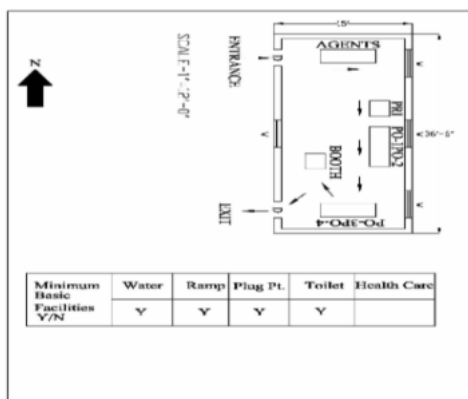

নির্বাচক নিবন্ধন আধিকারিকের স্বাক্ষর

Nazri Naksha

Google Map View

Polling Station Building Front View

Polling Station Front View

Cad View

Key MAP View

1 নাম : কাঞ্চন দাস স্বামীর নাম: শ্রী শ্যামল দাস বাড়ির নং : N0120 বয়স : 25 লিঙ্গ : মহিলা	ZMU1942903 ফটো উপলব্ধ	2 নাম : নব কুমার দাস পিতার নাম: প্রফুল্ল চন্দ্র দাস বাড়ির নং : n0255 বয়স : 38 লিঙ্গ : পুরুষ	CKS3431368 ফটো উপলব্ধ	3 নাম : জবা মন্ডল দাস স্বামীর নাম: নব কুমার দাস বাড়ির নং : n0255 বয়স : 29 লিঙ্গ : মহিলা	ZMU1556182 ফটো উপলব্ধ
4 নাম : রাসেদা বিবি স্বামীর নাম: জাকির সেখ বাড়ির নং : n0034 বয়স : 50 লিঙ্গ : মহিলা	CKS3274677 ফটো উপলব্ধ	5 নাম : ছোটন দাস পিতার নাম: উত্তম দাস বাড়ির নং : n0120 বয়স : 29 লিঙ্গ : পুরুষ	ZMU1748896 ফটো উপলব্ধ	6 নাম : শ্রীদেবী দাস স্বামীর নাম: মিতুন দাস বাড়ির নং : n0120 বয়স : 35 লিঙ্গ : মহিলা	ZMU1300979 ফটো উপলব্ধ
7 নাম : নমিতা দাস স্বামীর নাম: অশোক দাস বাড়ির নং : n0120 বয়স : 45 লিঙ্গ : মহিলা	CKS2875565 ফটো উপলব্ধ	8 নাম : আশিকা সাবনুর পিতার নাম: আসরাফুল সেখ বাড়ির নং : বয়স : 21 লিঙ্গ : পুরুষ	ZMU2575322 ফটো উপলব্ধ	9 নাম : আবু সামাদ পিতার নাম: আহসান সেখ বাড়ির নং : বয়স : 21 লিঙ্গ : পুরুষ	ZMU2576106 ফটো উপলব্ধ
10 নাম : আসমাউল বেগম পিতার নাম: মহঃ লুতফুল সেখ বাড়ির নং : এন0063 বয়স : 23 লিঙ্গ : পুরুষ	ZMU2579423 ফটো উপলব্ধ	11 নাম : পূজা মন্ডল পিতার নাম: জিতেন দাস বাড়ির নং : বয়স : 21 লিঙ্গ : মহিলা	ZMU2647337 ফটো উপলব্ধ	12 নাম : সুলতানা ইয়াসমিন পিতার নাম: মানিরুল ইসলাম বাড়ির নং : 215 বয়স : 21 লিঙ্গ : মহিলা	ZMU2664050 ফটো উপলব্ধ
13 নাম : পঙ্কজ দাস পিতার নাম: অভিরাম দাস বাড়ির নং : এন0190 বয়স : 21 লিঙ্গ : পুরুষ	ZMU2643864 ফটো উপলব্ধ	14 নাম : সম্পা দাস পিতার নাম: স্বপন দাস বাড়ির নং : বীরনগর ১ বয়স : 22 লিঙ্গ : মহিলা	ZMU2644391 ফটো উপলব্ধ	15 নাম : সুশান্ত দাস পিতার নাম: দিলীপ দাস বাড়ির নং : বীরনগর ১ বয়স : 24 লিঙ্গ : মহিলা	ZMU2644441 ফটো উপলব্ধ
16 নাম : দেবব্রত দাস পিতার নাম: ধনঞ্জয় দাস বাড়ির নং : বীরনগর ১ বয়স : 21 লিঙ্গ : পুরুষ	ZMU2644532 ফটো উপলব্ধ	17 নাম : অভিষেক চন্দ্র দাস পিতার নাম: বিনয় চন্দ্র দাস বাড়ির নং : বীরনগর ১ বয়স : 21 লিঙ্গ : পুরুষ	ZMU2646065 ফটো উপলব্ধ	18 নাম : অলোকা দাস পিতার নাম: সুনীল দাস বাড়ির নং : বীরনগর ১ বয়স : 21 লিঙ্গ : মহিলা	ZMU2646115 ফটো উপলব্ধ
19 নাম : প্রশান্ত দাস পিতার নাম: সঞ্জয় দাস বাড়ির নং : বীরনগর ১ বয়স : 24 লিঙ্গ : পুরুষ	ZMU2646164 ফটো উপলব্ধ	20 নাম : গোবিন্দ দাস পিতার নাম: সঞ্জয় দাস বাড়ির নং : বীরনগর ১ বয়স : 22 লিঙ্গ : পুরুষ	ZMU2646172 ফটো উপলব্ধ	21 নাম : সুকান্ত দাস পিতার নাম: বিধুভূষণ দাস বাড়ির নং : 839 বয়স : 21 লিঙ্গ : পুরুষ	ZMU2646255 ফটো উপলব্ধ
22 নাম : দেবী মন্ডল স্বামীর নাম: সঞ্জীত দাস বাড়ির নং : বীরনগর 1 বয়স : 21 লিঙ্গ : মহিলা	ZMU2646263 ফটো উপলব্ধ	23 নাম : পরিজীত দাস পিতার নাম: পাঁচকড়ি দাস বাড়ির নং : বীরনগর ১ বয়স : 21 লিঙ্গ : পুরুষ	ZMU2646289 ফটো উপলব্ধ	24 নাম : অর্পিতা দাস পিতার নাম: অরুণ চন্দ্র দাস বাড়ির নং : এন0166 বয়স : 21 লিঙ্গ : মহিলা	ZMU2646362 ফটো উপলব্ধ
25 নাম : চুমকী দাস স্বামীর নাম: শঙ্কর দাস বাড়ির নং : 862 বয়স : 24 লিঙ্গ : মহিলা	ZMU2647733 ফটো উপলব্ধ	26 নাম : সুচিত্রা দাস পিতার নাম: দিলীপ দাস বাড়ির নং : বীরনগর ১ বয়স : 21 লিঙ্গ : মহিলা	ZMU2647766 ফটো উপলব্ধ	27 নাম : বিশুদীপ দাস পিতার নাম: সুকুমার দাস বাড়ির নং : এন0২৩৩ বয়স : 22 লিঙ্গ : পুরুষ	ZMU2647774 ফটো উপলব্ধ
28 নাম : সুজিত দাস মায়ের নাম: সন্ধ্যা দাস বাড়ির নং : বীরনগর ১ বয়স : 21 লিঙ্গ : পুরুষ	ZMU2647832 ফটো উপলব্ধ	29 নাম : অনিমেষ দাস পিতার নাম: দীপক দাস বাড়ির নং : বীরনগর 1 বয়স : 23 লিঙ্গ : পুরুষ	ZMU2645315 ফটো উপলব্ধ	30 নাম : টিনা মন্ডল স্বামীর নাম: কার্তিক দাস বাড়ির নং : বীরনগর ১ বয়স : 23 লিঙ্গ : মহিলা	ZMU2645356 ফটো উপলব্ধ