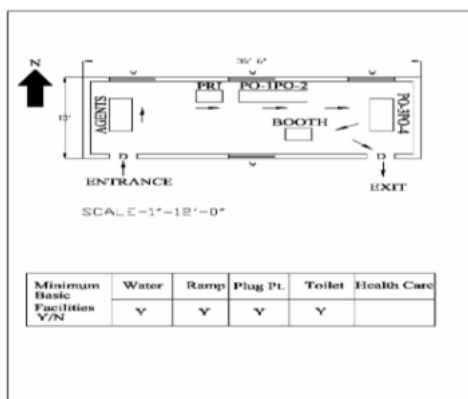

নির্বাচক নিবন্ধন আধিকারিকের স্বাক্ষর

Nazri Naksha

Google Map View

Polling Station Building Front View

Polling Station Front View

Cad View

Key MAP View

1 নাম : মমতা মন্ডল স্বামীর নাম: রাজকুমার মন্ডল বাড়ির নং : পাকাকোটা বয়স : 25 লিঙ্গ : মহিলা	ZMU2405306	ফটো উপলব্ধ	2 নাম : শোভা মণ্ডল স্বামীর নাম: পেশন মণ্ডল বাড়ির নং : n0016 বয়স : 66 লিঙ্গ : মহিলা	WB/07/049/483560	ফটো উপলব্ধ	3 নাম : টুনটুন মন্ডল স্বামীর নাম: প্রভাষ মন্ডল বাড়ির নং : n0005 বয়স : 32 লিঙ্গ : মহিলা	ZMU1758150	ফটো উপলব্ধ
4 নাম : কৈলাশ মন্ডল পিতার নাম: দিপক মন্ডল বাড়ির নং : n0074 বয়স : 29 লিঙ্গ : পুরুষ	ZMU1662097	ফটো উপলব্ধ	5 নাম : মিঠুন মন্ডল পিতার নাম: প্রভাষ মন্ডল বাড়ির নং : n0077 বয়স : 28 লিঙ্গ : পুরুষ	ZMU1662105	ফটো উপলব্ধ	6 নাম : প্রিয়তোষ মন্ডল পিতার নাম: সর্বেশ্বর মন্ডল বাড়ির নং : n0073 বয়স : 28 লিঙ্গ : পুরুষ	ZMU1662121	ফটো উপলব্ধ
7 নাম : ছবিলাল মন্ডল পিতার নাম: হরি মন্ডল বাড়ির নং : n0059 বয়স : 28 লিঙ্গ : পুরুষ	ZMU1662139	ফটো উপলব্ধ	8 নাম : জয়ন্ত মন্ডল পিতার নাম: পেশন মন্ডল বাড়ির নং : n0016 বয়স : 28 লিঙ্গ : পুরুষ	ZMU1662147	ফটো উপলব্ধ	9 নাম : অমর মন্ডল পিতার নাম: মনু মন্ডল বাড়ির নং : n0003 বয়স : 28 লিঙ্গ : পুরুষ	ZMU1662154	ফটো উপলব্ধ
10 নাম : পরিমল মন্ডল পিতার নাম: তপন মন্ডল বাড়ির নং : n0063 বয়স : 28 লিঙ্গ : পুরুষ	ZMU1662162	ফটো উপলব্ধ	11 নাম : সূর্য মন্ডল পিতার নাম: টপু মন্ডল বাড়ির নং : n0078 বয়স : 28 লিঙ্গ : পুরুষ	ZMU1662170	ফটো উপলব্ধ	12 নাম : হেমন্ত মন্ডল পিতার নাম: হরিবোলা মন্ডল বাড়ির নং : n0082 বয়স : 28 লিঙ্গ : পুরুষ	ZMU1662188	ফটো উপলব্ধ
13 নাম : বিদ্যুত মন্ডল পিতার নাম: অযোধ্যা মন্ডল বাড়ির নং : n0013 বয়স : 28 লিঙ্গ : পুরুষ	ZMU1662196	ফটো উপলব্ধ	14 নাম : সুকুমার মন্ডল পিতার নাম: সুবোধ মন্ডল বাড়ির নং : n0047 বয়স : 34 লিঙ্গ : পুরুষ	ZMU1313782	ফটো উপলব্ধ	15 নাম : ঝুমা দাস মন্ডল স্বামীর নাম: সোনাতন দাস মন্ডল বাড়ির নং : n0047 বয়স : 33 লিঙ্গ : মহিলা	ZMU1313709	ফটো উপলব্ধ
16 নাম : বেবি মন্ডল স্বামীর নাম: প্রভাষ মন্ডল বাড়ির নং : n0047 বয়স : 29 লিঙ্গ : মহিলা	ZMU1568898	ফটো উপলব্ধ	17 নাম : উদয় মণ্ডল পিতার নাম: সুবোধ মণ্ডল বাড়ির নং : n0048 বয়স : 42 লিঙ্গ : পুরুষ	CKS2616761	ফটো উপলব্ধ	18 নাম : সুমিত্রা মন্ডল স্বামীর নাম: উদয় মন্ডল বাড়ির নং : n0048 বয়স : 35 লিঙ্গ : মহিলা	ZMU1313741	ফটো উপলব্ধ
19 নাম : মাধব মণ্ডল পিতার নাম: সুরেন মণ্ডল বাড়ির নং : n0050 বয়স : 66 লিঙ্গ : পুরুষ	WB/07/049/483227	ফটো উপলব্ধ	20 নাম : দ্রৌপদী মণ্ডল স্বামীর নাম: মাধব মণ্ডল বাড়ির নং : n0050 বয়স : 61 লিঙ্গ : মহিলা	WB/07/049/483224	ফটো উপলব্ধ	21 নাম : নন্দন মণ্ডল পিতার নাম: তেনু মণ্ডল বাড়ির নং : n0051 বয়স : 66 লিঙ্গ : পুরুষ	ZMU2743193	ফটো উপলব্ধ
22 নাম : কলপনা মণ্ডল স্বামীর নাম: নন্দন মণ্ডল বাড়ির নং : n0051 বয়স : 61 লিঙ্গ : মহিলা	WB/07/049/483200	ফটো উপলব্ধ	23 নাম : বাবলু মণ্ডল পিতার নাম: তেনু মণ্ডল বাড়ির নং : n0051 বয়স : 56 লিঙ্গ : পুরুষ	WB/07/049/483173	ফটো উপলব্ধ	24 নাম : ঝাইটন মণ্ডল পিতার নাম: ফনি মণ্ডল বাড়ির নং : n0052 বয়স : 56 লিঙ্গ : পুরুষ	CKS3050341	ফটো উপলব্ধ
25 নাম : রানী মণ্ডল স্বামীর নাম: ঝাইটন মণ্ডল বাড়ির নং : n0052 বয়স : 51 লিঙ্গ : মহিলা	WB/07/049/483423	ফটো উপলব্ধ	26 নাম : শকুন্তলা মন্ডল স্বামীর নাম: পিন্টু মন্ডল বাড়ির নং : n0052 বয়স : 34 লিঙ্গ : মহিলা	ZMU1437276	ফটো উপলব্ধ	27 নাম : জয়দেব মণ্ডল পিতার নাম: রামজী মণ্ডল বাড়ির নং : n0053 বয়স : 45 লিঙ্গ : পুরুষ	CKS3050283	ফটো উপলব্ধ
28 নাম : অমলা মণ্ডল স্বামীর নাম: বৈদ্যনাথ মণ্ডল বাড়ির নং : n0054 বয়স : 81 লিঙ্গ : মহিলা	WB/07/049/483107	ফটো উপলব্ধ	29 নাম : সন্ধ্যা মণ্ডল স্বামীর নাম: নারায়ণ মণ্ডল বাড়ির নং : n0028 বয়স : 45 লিঙ্গ : মহিলা	CKS1810688	ফটো উপলব্ধ	30 নাম : সোমেন মণ্ডল পিতার নাম: নগেন মণ্ডল বাড়ির নং : n0028 বয়স : 51 লিঙ্গ : পুরুষ	WB/07/049/483127	ফটো উপলব্ধ