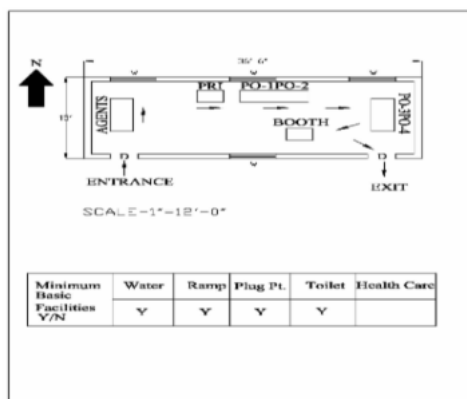

নির্বাচক নিবন্ধন আধিকারিকের স্বাক্ষর

Nazri Naksha

Google Map View

Polling Station Building Front View

Polling Station Front View

Cad View

Key MAP View

1 নাম : পলি সাহা স্বামীর নাম: তডিং সাহা বাড়ির নং : n0211 বয়স : 48 লিঙ্গ : মহিলা	CKS2616159 ফটো উপলব্ধ	2 নাম : বন্দনা মণ্ডল স্বামীর নাম: নিরঞ্জন মণ্ডল বাড়ির নং : n0184 বয়স : 42 লিঙ্গ : মহিলা	CKS2618981 ফটো উপলব্ধ	3 নাম : নিরঞ্জন মণ্ডল পিতার নাম: হরিশ মণ্ডল বাড়ির নং : n0184 বয়স : 69 লিঙ্গ : পুরুষ	CKS3050648 ফটো উপলব্ধ
4 নাম : ডলি মণ্ডল স্বামীর নাম: ছোটন মণ্ডল বাড়ির নং : n0038 বয়স : 32 লিঙ্গ : মহিলা	ZMU1314376 ফটো উপলব্ধ	5 নাম : শংকর মণ্ডল পিতার নাম: দুঃখু মণ্ডল বাড়ির নং : n0038 বয়স : 54 লিঙ্গ : পুরুষ	CKS3050606 ফটো উপলব্ধ	6 নাম : সঞ্জয় মণ্ডল পিতার নাম: দুঃখু মণ্ডল বাড়ির নং : n0038 বয়স : 52 লিঙ্গ : পুরুষ	CKS3050614 ফটো উপলব্ধ
7 নাম : দীপঙ্কর মণ্ডল পিতার নাম: দুঃখু মণ্ডল বাড়ির নং : n0038 বয়স : 42 লিঙ্গ : পুরুষ	CKS3050622 ফটো উপলব্ধ	8 নাম : জ্যোৎস্না মন্ডল স্বামীর নাম: দীপঙ্কর মন্ডল বাড়ির নং : n0038 বয়স : 43 লিঙ্গ : মহিলা	ZMU1314038 ফটো উপলব্ধ	9 নাম : ববি মন্ডল স্বামীর নাম: শঙ্কর মন্ডল বাড়ির নং : n0038 বয়স : 40 লিঙ্গ : মহিলা	ZMU1569466 ফটো উপলব্ধ
Q 10 নাম : শুভঙ্কর মন্ডল পিতার নাম: দুঃখু মন্ডল বাড়ির নং : বয়স : 38 লিঙ্গ : পুরুষ	ZMU1136639 ফটো উপলব্ধ	Q 11 নাম : ছোটন মন্ডল পিতার নাম: দুঃখু মন্ডল বাড়ির নং : বয়স : 33 লিঙ্গ : পুরুষ	ZMU1314384 ফটো উপলব্ধ	12 নাম : রাখাল মণ্ডল পিতার নাম: ভাদু মণ্ডল বাড়ির নং : n0250 বয়স : 50 লিঙ্গ : পুরুষ	CKS1810019 ফটো উপলব্ধ
13 নাম : রাজু মন্ডল পিতার নাম: সহদেব মন্ডল বাড়ির নং : nং00175 বয়স : 23 লিঙ্গ : পুরুষ	ZMU2405181 ফটো উপলব্ধ	14 নাম : বিশ্বজিৎ মন্ডল পিতার নাম: ত্রিলোক মন্ডল বাড়ির নং : nং0126 বয়স : 24 লিঙ্গ : পুরুষ	ZMU2405314 ফটো উপলব্ধ	15 নাম : বিমল মন্ডল পিতার নাম: অশোক মন্ডল বাড়ির নং : nং0168 বয়স : 23 লিঙ্গ : পুরুষ	ZMU2405512 ফটো উপলব্ধ
16 নাম : সুমিত্রা মন্ডল স্বামীর নাম: দেবব্রত মন্ডল বাড়ির নং : nং0158 বয়স : 23 লিঙ্গ : মহিলা	ZMU2405637 ফটো উপলব্ধ	17 নাম : তপসী ঘোষ স্বামীর নাম: লালচাঁদ ঘোষ বাড়ির নং : nং0116 বয়স : 30 লিঙ্গ : মহিলা	ZMU2407765 ফটো উপলব্ধ	18 নাম : দিবকর মন্ডল পিতার নাম: নিরঞ্জন মন্ডল বাড়ির নং : nং0184 বয়স : 23 লিঙ্গ : পুরুষ	ZMU2407492 ফটো উপলব্ধ
19 নাম : শিল্পী মন্ডল স্বামীর নাম: গৌতম মন্ডল বাড়ির নং : nং0138 বয়স : 24 লিঙ্গ : মহিলা	ZMU2408490 ফটো উপলব্ধ	20 নাম : সুজীতা মন্ডল স্বামীর নাম: দীপঙ্কর মন্ডল বাড়ির নং : nং0225 বয়স : 25 লিঙ্গ : মহিলা	ZMU2406296 ফটো উপলব্ধ	21 নাম : সুমিত্রা কর্মকার মন্ডল স্বামীর নাম: রথিন্দ্র নাথ মন্ডল বাড়ির নং : nং0145 বয়স : 23 লিঙ্গ : মহিলা	ZMU2405892 ফটো উপলব্ধ
22 নাম : পূজা মন্ডল পিতার নাম: ফনি ভূষণ মন্ডল বাড়ির নং : nং0118 বয়স : 25 লিঙ্গ : মহিলা	ZMU2285666 ফটো উপলব্ধ	23 নাম : দিপা ঘোষ স্বামীর নাম: সঞ্জয় ঘোষ বাড়ির নং : n0117 বয়স : 31 লিঙ্গ : মহিলা	ZMU1859537 ফটো উপলব্ধ	24 নাম : সঞ্জয় ঘোষ পিতার নাম: কার্তিক ঘোষ বাড়ির নং : এন0000 বয়স : 35 লিঙ্গ : পুরুষ	ZMU1001031 ফটো উপলব্ধ
25 নাম : শ্যামলি ঘোষ স্বামীর নাম: দীপক ঘোষ বাড়ির নং : n0118 বয়স : 34 লিঙ্গ : মহিলা	ZMU1136704 ফটো উপলব্ধ	26 নাম : পরিমল ঘোষ পিতার নাম: বিশ্বনাথ ঘোষ বাড়ির নং : n0118 বয়স : 47 লিঙ্গ : পুরুষ	WB/07/049/483594 ফটো উপলব্ধ	27 নাম : দীপক ঘোষ পিতার নাম: বিশ্বনাথ ঘোষ বাড়ির নং : n0118 বয়স : 51 লিঙ্গ : পুরুষ	ZMU2818888 ফটো উপলব্ধ
28 নাম : টুকটুকী ঘোষ স্বামীর নাম: পরিমল ঘোষ বাড়ির নং : n0118 বয়স : 30 লিঙ্গ : মহিলা	ZMU1437904 ফটো উপলব্ধ	29 নাম : সোমা ঘোষ স্বামীর নাম: ভিখুরাম ঘোষ বাড়ির নং : n0118 বয়স : 39 লিঙ্গ : মহিলা	CKS3050663 ফটো উপলব্ধ	30 নাম : ভিখুরাম ঘোষ পিতার নাম: বিশ্বনাথ ঘোষ বাড়ির নং : n0118 বয়স : 59 লিঙ্গ : পুরুষ	CKS0767087 ফটো উপলব্ধ