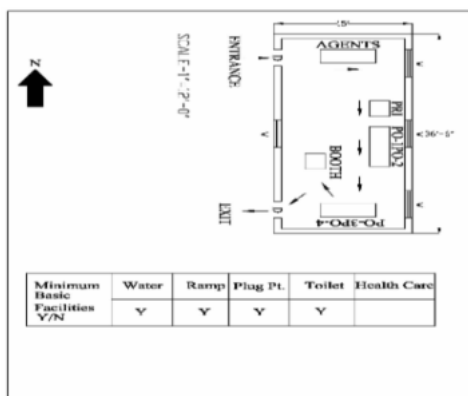

নির্বাচক নিবন্ধন আধিকারিকের স্বাক্ষর

Nazri Naksha

Google Map View

Polling Station Building Front View

Polling Station Front View

Cad View

Key MAP View

1 নাম : বীরাজ বিহারী মন্ডল পিতার নাম: গোষ্ঠ বিহারী মন্ডল বাড়ির নং : n0003 বয়স : 32 লিঙ্গ : পুরুষ	ZMU1225143 ফটো উপলব্ধ	2 নাম : শ্রীমতি মণ্ডল স্বামীর নাম: গোষ্ঠ বিহারী মণ্ডল বাড়ির নং : n0003 বয়স : 63 লিঙ্গ : মহিলা	CKS1905926 ফটো উপলব্ধ	3 নাম : গোষ্ঠ বিহারী মণ্ডল পিতার নাম: ধনেশ্বর মণ্ডল বাড়ির নং : n0003 বয়স : 66 লিঙ্গ : পুরুষ	CKS1905918 ফটো উপলব্ধ
4 নাম : মহারানি মন্ডল স্বামীর নাম: সঞ্জয় মন্ডল বাড়ির নং : n0024 বয়স : 31 লিঙ্গ : মহিলা	ZMU1438365 ফটো উপলব্ধ	5 নাম : সঞ্জয় মন্ডল পিতার নাম: আশুতোষ মন্ডল বাড়ির নং : n0024 বয়স : 35 লিঙ্গ : পুরুষ	ZMU1002203 ফটো উপলব্ধ	6 নাম : সন্ধ্যা মণ্ডল স্বামীর নাম: আশুতোষ মণ্ডল বাড়ির নং : n0024 বয়স : 62 লিঙ্গ : মহিলা	ZMU2672434 ফটো উপলব্ধ
7 নাম : নমিতা সরকার (মন্ডল) স্বামীর নাম: রিন্টু মন্ডল বাড়ির নং : 70 বয়স : 50 লিঙ্গ : মহিলা	WB/07/049/672192 ফটো উপলব্ধ	8 নাম : ঋতুপর্ণা মন্ডল পিতার নাম: শ্রীহরি মন্ডল বাড়ির নং : এন000 বয়স : 23 লিঙ্গ : মহিলা	ZMU2475879 ফটো উপলব্ধ	9 নাম : লক্ষ্মী মন্ডল মায়ের নাম: সুমিত্রা মন্ডল বাড়ির নং : এন00 বয়স : 26 লিঙ্গ : মহিলা	ZMU2477917 ফটো উপলব্ধ
10 নাম : বিশ্বনাথ কর্মকার পিতার নাম: মৃত অমূল্য কর্মকার বাড়ির নং : 157 বয়স : 38 লিঙ্গ : পুরুষ	ZMU0136606 ফটো উপলব্ধ	11 নাম : স্মৃতি কর্মকার পিতার নাম: শশাঙ্ক কর্মকার বাড়ির নং : ৭০১৫৬ বয়স : 25 লিঙ্গ : মহিলা	ZMU1981331 ফটো উপলব্ধ	12 নাম : রিন্টু মন্ডল পিতার নাম: পাটু মন্ডল বাড়ির নং : n0155 বয়স : 27 লিঙ্গ : পুরুষ	ZMU1759067 ফটো উপলব্ধ
13 নাম : বাপন মন্ডল পিতার নাম: মঙ্গল মন্ডল বাড়ির নং : n0156 বয়স : 27 লিঙ্গ : পুরুষ	ZMU1759075 ফটো উপলব্ধ	14 নাম : হেমলতা মন্ডল পিতার নাম: খোঁকা মন্ডল বাড়ির নং : n0157 বয়স : 27 লিঙ্গ : মহিলা	ZMU1759083 ফটো উপলব্ধ	15 নাম : অঞ্জনা মন্ডল স্বামীর নাম: ডোমন মন্ডল বাড়ির নং : n0158 বয়স : 30 লিঙ্গ : মহিলা	ZMU1759091 ফটো উপলব্ধ
Q 16 নাম : মন্তরী মন্ডল স্বামীর নাম: তরুণ মন্ডল বাড়ির নং : বয়স : 31 লিঙ্গ : মহিলা	ZMU1759109 ফটো উপলব্ধ	17 নাম : প্রসেনজিৎ মন্ডল পিতার নাম: মনোরঞ্জন মন্ডল বাড়ির নং : n0160 বয়স : 28 লিঙ্গ : পুরুষ	ZMU1759117 ফটো উপলব্ধ	18 নাম : শিলা কর্মকার স্বামীর নাম: বিশ্বনাথ কর্মকার বাড়ির নং : N0157 বয়স : 25 লিঙ্গ : মহিলা	ZMU1959576 ফটো উপলব্ধ
19 নাম : ইতি কর্মকার পিতার নাম: শশাঙ্ক কর্মকার বাড়ির নং : n0215 বয়স : 28 লিঙ্গ : মহিলা	ZMU1860626 ফটো উপলব্ধ	20 নাম : মঞ্জু কর্মকার স্বামীর নাম: অশোক কর্মকার বাড়ির নং : n0160 বয়স : 55 লিঙ্গ : মহিলা	CKS2066835 ফটো উপলব্ধ	21 নাম : শ্রাবনী কর্মকার স্বামীর নাম: রাজকুমার কর্মকার বাড়ির নং : n0159 বয়স : 39 লিঙ্গ : মহিলা	CKS3494960 ফটো উপলব্ধ
22 নাম : রাজকুমার কর্মকার পিতার নাম: অমূল্য কর্মকার বাড়ির নং : n0159 বয়স : 51 লিঙ্গ : পুরুষ	WB/07/049/492165 ফটো উপলব্ধ	23 নাম : অশোক কর্মকার পিতার নাম: অমূল্য কর্মকার বাড়ির নং : n0158 বয়স : 53 লিঙ্গ : পুরুষ	WB/07/049/492420 ফটো উপলব্ধ	24 নাম : শ্যামলী কর্মকার স্বামীর নাম: শশাঙ্ক কর্মকার বাড়ির নং : n0157 বয়স : 51 লিঙ্গ : মহিলা	CKS2066843 ফটো উপলব্ধ
25 নাম : শশাঙ্ক কর্মকার পিতার নাম: অমূল্য কর্মকার বাড়ির নং : n0156 বয়স : 59 লিঙ্গ : পুরুষ	CKS3445632 ফটো উপলব্ধ	26 নাম : পোশোন কর্মকার পিতার নাম: শশাঙ্ক কর্মকার বাড়ির নং : n0155 বয়স : 29 লিঙ্গ : পুরুষ	ZMU1569540 ফটো উপলব্ধ	27 নাম : পুষ্পা কর্মকার স্বামীর নাম: দুলাল কর্মকার বাড়ির নং : n0155 বয়স : 32 লিঙ্গ : মহিলা	ZMU1314558 ফটো উপলব্ধ
28 নাম : দুলাল কর্মকার মায়ের নাম: সুমিত্রা কর্মকার বাড়ির নং : n0155 বয়স : 37 লিঙ্গ : পুরুষ	CKS3494952 ফটো উপলব্ধ	29 নাম : সুমিত্রা কর্মকার স্বামীর নাম: অমূল্য কর্মকার বাড়ির নং : n0155 বয়স : 73 লিঙ্গ : মহিলা	WB/07/049/492099 ফটো উপলব্ধ	30 নাম : জানকী ঘোষ স্বামীর নাম: দ্বিজেন ঘোষ বাড়ির নং : n0166 বয়স : 53 লিঙ্গ : মহিলা	WB/07/049/492397 ফটো উপলব্ধ