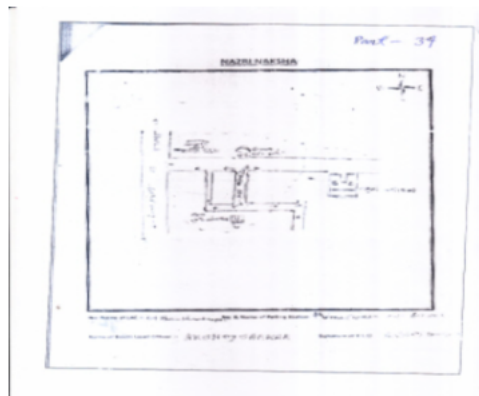

নির্বাচক নিবন্ধন আধিকারিকের স্বাক্ষর

Nazri Naksha

Google Map View

Polling Station Building Front View

Polling Station Front View

Cad View

Key MAP View

1 নাম : বীরাজ বিহারী মন্ডল পিতার নাম: গোষ্ঠ বিহারী মন্ডল বাড়ির নং : n0003 বয়স : 32 লিঙ্গ : পুরুষ	ZMU1225143 ফটো উপলব্ধ	2 নাম : শ্রীমতি মণ্ডল স্বামীর নাম: গোষ্ঠ বিহারী মণ্ডল বাড়ির নং : n0003 বয়স : 63 লিঙ্গ : মহিলা	CKS1905926 ফটো উপলব্ধ	3 নাম : গোষ্ঠ বিহারী মণ্ডল পিতার নাম: ধনেশ্বর মণ্ডল বাড়ির নং : n0003 বয়স : 66 লিঙ্গ : পুরুষ	CKS1905918 ফটো উপলব্ধ
4 নাম : মহারানি মন্ডল স্বামীর নাম: সঞ্জয় মন্ডল বাড়ির নং : n0024 বয়স : 31 লিঙ্গ : মহিলা	ZMU1438365 ফটো উপলব্ধ	5 নাম : সঞ্জয় মন্ডল পিতার নাম: আশুতোষ মন্ডল বাড়ির নং : n0024 বয়স : 35 লিঙ্গ : পুরুষ	ZMU1002203 ফটো উপলব্ধ	6 নাম : সন্ধ্যা মণ্ডল স্বামীর নাম: আশুতোষ মণ্ডল বাড়ির নং : n0024 বয়স : 62 লিঙ্গ : মহিলা	ZMU2672434 ফটো উপলব্ধ
7 নাম : নমিতা সরকার (মন্ডল) স্বামীর নাম: রিন্টু মন্ডল বাড়ির নং : 70 বয়স : 50 লিঙ্গ : মহিলা	WB/07/049/672192 ফটো উপলব্ধ	8 নাম : ঋতুপর্ণা মন্ডল পিতার নাম: শ্রীহরি মন্ডল বাড়ির নং : এন000 বয়স : 23 লিঙ্গ : মহিলা	ZMU2475879 ফটো উপলব্ধ	9 নাম : লক্ষ্মী মন্ডল মায়ের নাম: সুমিত্রা মন্ডল বাড়ির নং : এন00 বয়স : 26 লিঙ্গ : মহিলা	ZMU2477917 ফটো উপলব্ধ
10 নাম : বিশ্বনাথ কর্মকার পিতার নাম: মৃত অমূল্য কর্মকার বাড়ির নং : 157 বয়স : 38 লিঙ্গ : পুরুষ	ZMU0136606 ফটো উপলব্ধ	11 নাম : স্মৃতি কর্মকার পিতার নাম: শশাঙ্ক কর্মকার বাড়ির নং : ৭০১৫৬ বয়স : 25 লিঙ্গ : মহিলা	ZMU1981331 ফটো উপলব্ধ	12 নাম : রিন্টু মন্ডল পিতার নাম: পাটু মন্ডল বাড়ির নং : n0155 বয়স : 27 লিঙ্গ : পুরুষ	ZMU1759067 ফটো উপলব্ধ
13 নাম : বাপন মন্ডল পিতার নাম: মঙ্গল মন্ডল বাড়ির নং : n0156 বয়স : 27 লিঙ্গ : পুরুষ	ZMU1759075 ফটো উপলব্ধ	14 নাম : হেমলতা মন্ডল পিতার নাম: খোঁকা মন্ডল বাড়ির নং : n0157 বয়স : 27 লিঙ্গ : মহিলা	ZMU1759083 ফটো উপলব্ধ	15 নাম : অঞ্জনা মন্ডল স্বামীর নাম: ডোমন মন্ডল বাড়ির নং : n0158 বয়স : 30 লিঙ্গ : মহিলা	ZMU1759091 ফটো উপলব্ধ
Q 16 নাম : মন্তরী মন্ডল স্বামীর নাম: তরুণ মন্ডল বাড়ির নং : বয়স : 31 লিঙ্গ : মহিলা	ZMU1759109 ফটো উপলব্ধ	17 নাম : প্রসেনজিৎ মন্ডল পিতার নাম: মনোরঞ্জন মন্ডল বাড়ির নং : n0160 বয়স : 28 লিঙ্গ : পুরুষ	ZMU1759117 ফটো উপলব্ধ	18 নাম : শিলা কর্মকার স্বামীর নাম: বিশ্বনাথ কর্মকার বাড়ির নং : N0157 বয়স : 25 লিঙ্গ : মহিলা	ZMU1959576 ফটো উপলব্ধ
19 নাম : ইতি কর্মকার পিতার নাম: শশাঙ্ক কর্মকার বাড়ির নং : n0215 বয়স : 28 লিঙ্গ : মহিলা	ZMU1860626 ফটো উপলব্ধ	20 নাম : মঞ্জু কর্মকার স্বামীর নাম: অশোক কর্মকার বাড়ির নং : n0160 বয়স : 55 লিঙ্গ : মহিলা	CKS2066835 ফটো উপলব্ধ	21 নাম : শ্রাবনী কর্মকার স্বামীর নাম: রাজকুমার কর্মকার বাড়ির নং : n0159 বয়স : 39 লিঙ্গ : মহিলা	CKS3494960 ফটো উপলব্ধ
22 নাম : রাজকুমার কর্মকার পিতার নাম: অমূল্য কর্মকার বাড়ির নং : n0159 বয়স : 51 লিঙ্গ : পুরুষ	WB/07/049/492165 ফটো উপলব্ধ	23 নাম : অশোক কর্মকার পিতার নাম: অমূল্য কর্মকার বাড়ির নং : n0158 বয়স : 53 লিঙ্গ : পুরুষ	WB/07/049/492420 ফটো উপলব্ধ	24 নাম : শ্যামলী কর্মকার স্বামীর নাম: শশাঙ্ক কর্মকার বাড়ির নং : n0157 বয়স : 51 লিঙ্গ : মহিলা	CKS2066843 ফটো উপলব্ধ
25 নাম : শশাঙ্ক কর্মকার পিতার নাম: অমূল্য কর্মকার বাড়ির নং : n0156 বয়স : 59 লিঙ্গ : পুরুষ	CKS3445632 ফটো উপলব্ধ	26 নাম : পোশোন কর্মকার পিতার নাম: শশাঙ্ক কর্মকার বাড়ির নং : n0155 বয়স : 29 লিঙ্গ : পুরুষ	ZMU1569540 ফটো উপলব্ধ	27 নাম : পুষ্পা কর্মকার স্বামীর নাম: দুলাল কর্মকার বাড়ির নং : n0155 বয়স : 32 লিঙ্গ : মহিলা	ZMU1314558 ফটো উপলব্ধ
28 নাম : দুলাল কর্মকার মায়ের নাম: সুমিত্রা কর্মকার বাড়ির নং : n0155 বয়স : 37 লিঙ্গ : পুরুষ	CKS3494952 ফটো উপলব্ধ	29 নাম : সুমিত্রা কর্মকার স্বামীর নাম: অমূল্য কর্মকার বাড়ির নং : n0155 বয়স : 73 লিঙ্গ : মহিলা	WB/07/049/492099 ফটো উপলব্ধ	30 নাম : জানকী ঘোষ স্বামীর নাম: দ্বিজেন ঘোষ বাড়ির নং : n0166 বয়স : 53 লিঙ্গ : মহিলা	WB/07/049/492397 ফটো উপলব্ধ