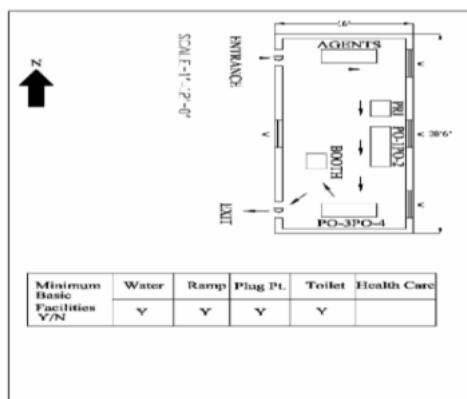

নির্বাচক নিবন্ধন আধিকারিকের স্বাক্ষর

Nazri Naksha

Google Map View

Polling Station Building Front View

Polling Station Front View

Cad View

Key MAP View

1 নাম : পবিত্রা প্রামানিক স্বামীর নাম: গনেশ প্রামানিক বাড়ির নং : n0083 বয়স : 35 লিঙ্গ : মহিলা	ZMU1002609 ফটো উপলব্ধ	2 নাম : সুসমা মন্ডল স্বামীর নাম: গৌতম মন্ডল বাড়ির নং : n0083 বয়স : 38 লিঙ্গ : মহিলা	CKS3462520 ফটো উপলব্ধ	3 নাম : বার্না সরকার স্বামীর নাম: রাজেশ মন্ডল বাড়ির নং : n0082 বয়স : 45 লিঙ্গ : মহিলা	CKS3445699 ফটো উপলব্ধ
4 নাম : শিউলী কর্মকার পিতার নাম: প্রবোধ কর্মকার বাড়ির নং : এন0169 বয়স : 25 লিঙ্গ : মহিলা	ZMU1980176 ফটো উপলব্ধ	5 নাম : উজ্জল কর্মকার পিতার নাম: সুবোধ কর্মকার বাড়ির নং : নং168 বয়স : 23 লিঙ্গ : পুরুষ	ZMU2373173 ফটো উপলব্ধ	6 নাম : পূর্ণিমা কর্মকার স্বামীর নাম: কৃষ্ণ কর্মকার বাড়ির নং : n0251 বয়স : 41 লিঙ্গ : মহিলা	BZB2392314 ফটো উপলব্ধ
7 নাম : রনো কর্মকার স্বামীর নাম: হরেন্দ্রনাথ কর্মকার বাড়ির নং : n0057 বয়স : 62 লিঙ্গ : মহিলা	ZMU2146868 ফটো উপলব্ধ	8 নাম : মালতী কর্মকার স্বামীর নাম: নরেন কর্মকার বাড়ির নং : n0056 বয়স : 75 লিঙ্গ : মহিলা	ZMU2124998 ফটো উপলব্ধ	9 নাম : মালা কর্মকার স্বামীর নাম: রিন্টু কর্মকার বাড়ির নং : এন0059 বয়স : 26 লিঙ্গ : মহিলা	ZMU1991306 ফটো উপলব্ধ
10 নাম : ববিতা কর্মকার স্বামীর নাম: দীপক কর্মকার বাড়ির নং : এন0063 বয়স : 28 লিঙ্গ : মহিলা	ZMU1991298 ফটো উপলব্ধ	11 নাম : বন্দনা কর্মকার স্বামীর নাম: প্রভাত কর্মকার বাড়ির নং : n0057 বয়স : 51 লিঙ্গ : মহিলা	ZMU2125706 ফটো উপলব্ধ	12 নাম : অসিত কর্মকার পিতার নাম: হরেন কর্মকার বাড়ির নং : n0057 বয়স : 44 লিঙ্গ : পুরুষ	CKS2621183 ফটো উপলব্ধ
13 নাম : সোমা কর্মকার স্বামীর নাম: স্বপন কর্মকার বাড়ির নং : n0260 বয়স : 39 লিঙ্গ : মহিলা	ZMU1860774 ফটো উপলব্ধ	14 নাম : রঞ্জিত কর্মকার পিতার নাম: নরেন কর্মকার বাড়ির নং : n0056 বয়স : 33 লিঙ্গ : পুরুষ	ZMU1314962 ফটো উপলব্ধ	15 নাম : বার্নালী কর্মকার পিতার নাম: প্রকাশ কর্মকার বাড়ির নং : নং0168 বয়স : 24 লিঙ্গ : মহিলা	ZMU2289114 ফটো উপলব্ধ
16 নাম : সবিতা কর্মকার স্বামীর নাম: রিঙ্কু কর্মকার বাড়ির নং : নং059 বয়স : 31 লিঙ্গ : মহিলা	ZMU2341931 ফটো উপলব্ধ	17 নাম : পলাশ কর্মকার পিতার নাম: প্রভাত কর্মকার বাড়ির নং : নং0002 বয়স : 25 লিঙ্গ : পুরুষ	ZMU2288702 ফটো উপলব্ধ	18 নাম : মান্ধী কর্মকার স্বামীর নাম: সন্তোষ কর্মকার বাড়ির নং : নং168 বয়স : 23 লিঙ্গ : মহিলা	ZMU2408078 ফটো উপলব্ধ
19 নাম : মান্ধি সিংহ কর্মকার পিতার নাম: র. জিত কর্মকার বাড়ির নং : এন ০০৫৬ বয়স : 28 লিঙ্গ : মহিলা	ZMU2478196 ফটো উপলব্ধ	20 নাম : পিন্টু কর্মকার পিতার নাম: অনিল কর্মকার বাড়ির নং : n0059 বয়স : 31 লিঙ্গ : পুরুষ	ZMU1438738 ফটো উপলব্ধ	21 নাম : রিন্টু কর্মকার পিতার নাম: অনিল কর্মকার বাড়ির নং : n0059 বয়স : 32 লিঙ্গ : পুরুষ	ZMU1314806 ফটো উপলব্ধ
22 নাম : রিঙ্কু কর্মকার পিতার নাম: অনিল কর্মকার বাড়ির নং : n0059 বয়স : 35 লিঙ্গ : পুরুষ	ZMU1225325 ফটো উপলব্ধ	23 নাম : নিলীমা কর্মকার স্বামীর নাম: অনিল কর্মকার বাড়ির নং : n0059 বয়স : 59 লিঙ্গ : মহিলা	WB/07/049/492104 ফটো উপলব্ধ	24 নাম : অনিমা মন্ডল স্বামীর নাম: প্রশান্ত মন্ডল বাড়ির নং : n0063 বয়স : 29 লিঙ্গ : মহিলা	ZMU1569797 ফটো উপলব্ধ
25 নাম : প্রশান্ত কর্মকার পিতার নাম: বৃন্দাবন কর্মকার বাড়ির নং : n0063 বয়স : 36 লিঙ্গ : পুরুষ	ZMU0921809 ফটো উপলব্ধ	26 নাম : দীপক কর্মকার পিতার নাম: বৃন্দাবন কর্মকার বাড়ির নং : n0063 বয়স : 38 লিঙ্গ : পুরুষ	CKS3445657 ফটো উপলব্ধ	27 নাম : দ্রোপদী কর্মকার স্বামীর নাম: বৃন্দাবন কর্মকার বাড়ির নং : n0063 বয়স : 61 লিঙ্গ : মহিলা	WB/07/049/492129 ফটো উপলব্ধ
28 নাম : বৃন্দাবন কর্মকার পিতার নাম: উপেন কর্মকার বাড়ির নং : n0063 বয়স : 66 লিঙ্গ : পুরুষ	WB/07/049/492259 ফটো উপলব্ধ	29 নাম : প্রভাত কর্মকার পিতার নাম: বৈদ্যনাথ কর্মকার বাড়ির নং : n0002 বয়স : 61 লিঙ্গ : পুরুষ	WB/07/049/492312 ফটো উপলব্ধ	30 নাম : নির্মালা কর্মকার স্বামীর নাম: বৈদ্যনাথ কর্মকার বাড়ির নং : n0001 বয়স : 76 লিঙ্গ : মহিলা	WB/07/049/492106 ফটো উপলব্ধ