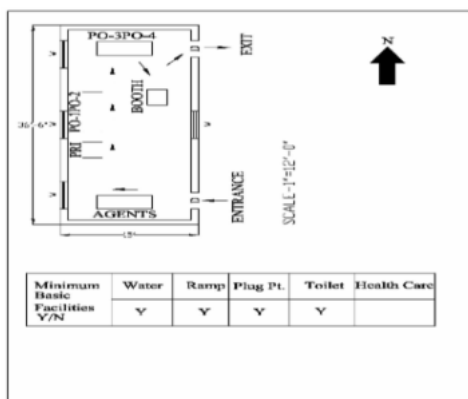

নির্বাচক নিবন্ধন আধিকারিকের স্বাক্ষর

Nazri Naksha

Google Map View

Polling Station Building Front View

Polling Station Front View

Cad View

Key MAP View

1 নাম : তিথি মন্ডল পিতার নাম: ধনপত মন্ডল বাড়ির নং : এন00142 বয়স : 22 লিঙ্গ : মহিলা	ZMU2476190 ফটো উপলব্ধ	2 নাম : পিংকি হালদার (মন্ডল) স্বামীর নাম: জয়রাম মন্ডল বাড়ির নং : n0220 বয়স : 37 লিঙ্গ : মহিলা	CKS3501020 ফটো উপলব্ধ	3 নাম : রেবিনা খাতুন পিতার নাম: লেখ সামসেদ আলি বাড়ির নং : এন00233 বয়স : 32 লিঙ্গ : মহিলা	ZMU2288728 ফটো উপলব্ধ
4 নাম : কমল মন্ডল পিতার নাম: সন্তোষ মন্ডল বাড়ির নং : এন0199 বয়স : 22 লিঙ্গ : পুরুষ	ZMU2476257 ফটো উপলব্ধ	5 নাম : বিপ্লব ঘোষ পিতার নাম: সোনাতন ঘোষ বাড়ির নং : নং0215 বয়স : 24 লিঙ্গ : পুরুষ	ZMU2298917 ফটো উপলব্ধ	6 নাম : মিঠুন ঘোষ পিতার নাম: তারেশ ঘোষ বাড়ির নং : n0217 বয়স : 29 লিঙ্গ : পুরুষ	ZMU1664101 ফটো উপলব্ধ
7 নাম : পিকু ঘোষ পিতার নাম: তারেশ ঘোষ বাড়ির নং : NO217 বয়স : 27 লিঙ্গ : পুরুষ	ZMU1860899 ফটো উপলব্ধ	8 নাম : উত্তম ঘোষ পিতার নাম: তারেশ ঘোষ বাড়ির নং : NO217 বয়স : 33 লিঙ্গ : পুরুষ	ZMU1860998 ফটো উপলব্ধ	9 নাম : ফ. লকুমারী ঘোষ স্বামীর নাম: পিকু ঘোষ বাড়ির নং : এন0217 বয়স : 23 লিঙ্গ : মহিলা	ZMU2688828 ফটো উপলব্ধ
10 নাম : বিশখা ঘোষ পিতার নাম: তারেশ ঘোষ বাড়ির নং : n0214 বয়স : 39 লিঙ্গ : মহিলা	ZMU1137272 ফটো উপলব্ধ	11 নাম : বাবাই প্রমাণিক পিতার নাম: বৃন্দর প্রমাণিক বাড়ির নং : নং0166 বয়স : 25 লিঙ্গ : পুরুষ	ZMU2288975 ফটো উপলব্ধ	12 নাম : সাবিত্রী মণ্ডল স্বামীর নাম: বৈদ্যনাথ মণ্ডল বাড়ির নং : n0080 বয়স : 61 লিঙ্গ : মহিলা	WB/07/049/495228 ফটো উপলব্ধ
13 নাম : বীনাপানি মণ্ডল স্বামীর নাম: সৌমেন মণ্ডল বাড়ির নং : n0080 বয়স : 53 লিঙ্গ : মহিলা	WB/07/049/495219 ফটো উপলব্ধ	14 নাম : অজিত মণ্ডল পিতার নাম: বিভূতী মণ্ডল বাড়ির নং : n0071 বয়স : 59 লিঙ্গ : পুরুষ	ZMU2791440 ফটো উপলব্ধ	15 নাম : অভিরাম মণ্ডল পিতার নাম: বিভূতী মণ্ডল বাড়ির নং : n0071 বয়স : 51 লিঙ্গ : পুরুষ	WB/07/049/495333 ফটো উপলব্ধ
16 নাম : বিপ্লব মণ্ডল পিতার নাম: বিভূতী মণ্ডল বাড়ির নং : n0071 বয়স : 37 লিঙ্গ : পুরুষ	ZMU0146811 ফটো উপলব্ধ	17 নাম : জোৎস্না মন্ডল স্বামীর নাম: অভিরাম মন্ডল বাড়ির নং : n0071 বয়স : 42 লিঙ্গ : মহিলা	CKS2623528 ফটো উপলব্ধ	18 নাম : রঞ্জিত মন্ডল পিতার নাম: বিভূতী মন্ডল বাড়ির নং : n0071 বয়স : 42 লিঙ্গ : পুরুষ	CKS2623536 ফটো উপলব্ধ
19 নাম : ডলি মন্ডল স্বামীর নাম: রঞ্জিত মন্ডল বাড়ির নং : n0071 বয়স : 35 লিঙ্গ : মহিলা	ZMU1003656 ফটো উপলব্ধ	20 নাম : গীতা মন্ডল স্বামীর নাম: বিপ্লব মন্ডল বাড়ির নং : n0071 বয়স : 35 লিঙ্গ : মহিলা	ZMU1003482 ফটো উপলব্ধ	21 নাম : দিপালী মন্ডল স্বামীর নাম: অজিত মন্ডল বাড়ির নং : n0071 বয়স : 32 লিঙ্গ : মহিলা	ZMU1439298 ফটো উপলব্ধ
22 নাম : নিখিল মন্ডল পিতার নাম: ফেকু মন্ডল বাড়ির নং : n0094 বয়স : 33 লিঙ্গ : পুরুষ	ZMU1225754 ফটো উপলব্ধ	23 নাম : কমল মন্ডল পিতার নাম: তপেশ মন্ডল বাড়ির নং : n0094 বয়স : 34 লিঙ্গ : পুরুষ	ZMU1137447 ফটো উপলব্ধ	24 নাম : বাসন্তী মণ্ডল স্বামীর নাম: দিলিপ মণ্ডল বাড়ির নং : n0094 বয়স : 39 লিঙ্গ : মহিলা	ZMU0146308 ফটো উপলব্ধ
25 নাম : দিলীপ মণ্ডল পিতার নাম: ফেকু মণ্ডল বাড়ির নং : n0094 বয়স : 42 লিঙ্গ : পুরুষ	CKS3352465 ফটো উপলব্ধ	26 নাম : ঠাকুরমুনি মণ্ডল স্বামীর নাম: ফেকু মণ্ডল বাড়ির নং : n0094 বয়স : 61 লিঙ্গ : মহিলা	WB/07/049/495039 ফটো উপলব্ধ	27 নাম : সাধনা মন্ডল পিতার নাম: পরেশ মন্ডল বাড়ির নং : n0093 বয়স : 32 লিঙ্গ : মহিলা	ZMU1315480 ফটো উপলব্ধ
28 নাম : শিখা মণ্ডল স্বামীর নাম: পরেশ মণ্ডল বাড়ির নং : n0093 বয়স : 55 লিঙ্গ : মহিলা	WB/07/049/495118 ফটো উপলব্ধ	29 নাম : মায়া মণ্ডল স্বামীর নাম: তারারাঁদ মণ্ডল বাড়ির নং : n0092 বয়স : 52 লিঙ্গ : মহিলা	WB/07/049/495056 ফটো উপলব্ধ	30 নাম : তারারাঁদ মণ্ডল পিতার নাম: সতীশ মণ্ডল বাড়ির নং : n0092 বয়স : 56 লিঙ্গ : পুরুষ	WB/07/049/495267 ফটো উপলব্ধ