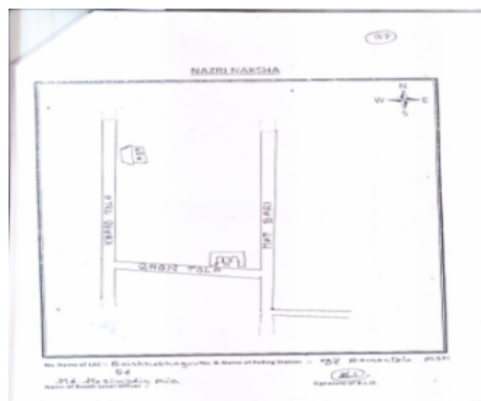

নির্বাচক নিবন্ধন আধিকারিকের স্বাক্ষর

Nazri Naksha

Google Map View

Polling Station Building Front View

Polling Station Front View

Cad View

Key MAP View

1 নাম : সাদাম হোসেন পিতার নাম : মফর আলী বাড়ির নং : n0011 বয়স : 32 লিঙ্গ : পুরুষ	ZMU1225986 ফটো উপলব্ধ	2 নাম : রেহেনা বিবি স্বামীর নাম : এজাবুল সেখ বাড়ির নং : n0011 বয়স : 35 লিঙ্গ : মহিলা	ZMU1137843 ফটো উপলব্ধ	3 নাম : রিনা খাতুন স্বামীর নাম : আতাউর রহমান বাড়ির নং : n0011 বয়স : 36 লিঙ্গ : মহিলা	ZMU1004043 ফটো উপলব্ধ
4 নাম : তাসমিনা বিবি স্বামীর নাম : মতিউর সেখ বাড়ির নং : n0011 বয়স : 33 লিঙ্গ : মহিলা	ZMU1225978 ফটো উপলব্ধ	5 নাম : সাকিলা বিবি স্বামীর নাম : মতিউর সেখ বাড়ির নং : n0011 বয়স : 36 লিঙ্গ : মহিলা	ZMU1226067 ফটো উপলব্ধ	6 নাম : মতিউর সেখ পিতার নাম : রাইসুদ্দিন বাড়ির নং : n0011 বয়স : 42 লিঙ্গ : পুরুষ	CKS2624898 ফটো উপলব্ধ
7 নাম : জেবনুর বিবি স্বামীর নাম : জেনারাল ইসলাম বাড়ির নং : n0011 বয়স : 45 লিঙ্গ : মহিলা	CKS2066470 ফটো উপলব্ধ	8 নাম : জেনারেল পিতার নাম : রাইসুদ্দিন সেখ বাড়ির নং : n0011 বয়স : 50 লিঙ্গ : পুরুষ	CKS3056355 ফটো উপলব্ধ	9 নাম : মাঝিমা বিবি স্বামীর নাম : রাইসুদ্দিন সেখ বাড়ির নং : n0011 বয়স : 32 লিঙ্গ : মহিলা	ZMU2769230 ফটো উপলব্ধ
10 নাম : আতাউর রহমান পিতার নাম : রাইসুদ্দিন সেখ বাড়ির নং : n0011 বয়স : 33 লিঙ্গ : পুরুষ	ZMU1137579 ফটো উপলব্ধ	11 নাম : রাইসুদ্দিন সেখ পিতার নাম : রমজানী সেখ বাড়ির নং : n0011 বয়স : 76 লিঙ্গ : পুরুষ	ZMU1004266 ফটো উপলব্ধ	12 নাম : সুকতার বিবি স্বামীর নাম : আকাল সেখ বাড়ির নং : n0010 বয়স : 32 লিঙ্গ : মহিলা	ZMU1439819 ফটো উপলব্ধ
13 নাম : আলিয়াবী বিবি স্বামীর নাম : হাসেন সেখ বাড়ির নং : n0010 বয়স : 39 লিঙ্গ : মহিলা	ZMU1137793 ফটো উপলব্ধ	14 নাম : হাসেন সেখ পিতার নাম : লফর সেখ বাড়ির নং : n0010 বয়স : 42 লিঙ্গ : পুরুষ	CKS2624997 ফটো উপলব্ধ	15 নাম : ফাতেমা স্বামীর নাম : লফর সেখ বাড়ির নং : n0010 বয়স : 61 লিঙ্গ : মহিলা	WB/07/049/498447 ফটো উপলব্ধ
16 নাম : মোহাঃ আব্দুল সেখ পিতার নাম : কাজেম আলি বাড়ির নং : n0006 বয়স : 33 লিঙ্গ : পুরুষ	ZMU1137736 ফটো উপলব্ধ	17 নাম : নাসিমা বিবি স্বামীর নাম : মোহাঃ তোদু সেখ বাড়ির নং : n0006 বয়স : 31 লিঙ্গ : মহিলা	ZMU1439702 ফটো উপলব্ধ	18 নাম : সেবিনা বিবি স্বামীর নাম : মোহাঃ মাসরাফুল ইসলাম বাড়ির নং : n0071 বয়স : 33 লিঙ্গ : মহিলা	ZMU1226026 ফটো উপলব্ধ
19 নাম : তাজমুল হুদ পিতার নাম : কায়েসুদ্দিন সেখ বাড়ির নং : n0071 বয়স : 33 লিঙ্গ : পুরুষ	ZMU1315670 ফটো উপলব্ধ	20 নাম : মোঃ মাসরুজ ইসলাম পিতার নাম : কয়েশউদ্দিন সেখ বাড়ির নং : n0071 বয়স : 40 লিঙ্গ : পুরুষ	CKS3202843 ফটো উপলব্ধ	21 নাম : আশাদুল হুদ পিতার নাম : কায়েসুদ্দিন সেখ বাড়ির নং : n0071 বয়স : 33 লিঙ্গ : পুরুষ	ZMU1315704 ফটো উপলব্ধ
22 নাম : জারমিনা স্বামীর নাম : কায়েসুদ্দিন সেখ বাড়ির নং : n0071 বয়স : 56 লিঙ্গ : মহিলা	WB/07/049/498094 ফটো উপলব্ধ	23 নাম : সেখ কায়েসুদ্দিন পিতার নাম : নেমুদ্দিন সেখ বাড়ির নং : n0071 বয়স : 63 লিঙ্গ : পুরুষ	WB/07/049/498461 ফটো উপলব্ধ	24 নাম : মোঃ য়োব্বার আলি পিতার নাম : ইউসুফ আলী বাড়ির নং : n0069 বয়স : 30 লিঙ্গ : পুরুষ	ZMU1570357 ফটো উপলব্ধ
25 নাম : জয়েন সেখ পিতার নাম : ইউসুফ আলি বাড়ির নং : n0069 বয়স : 33 লিঙ্গ : পুরুষ	ZMU1004324 ফটো উপলব্ধ	26 নাম : ইউনুশ আলি পিতার নাম : ইউসুফ আলি বাড়ির নং : n0069 বয়স : 39 লিঙ্গ : পুরুষ	ZMU1004332 ফটো উপলব্ধ	27 নাম : লতিফুল স্বামীর নাম : ইউসুফ সেখ বাড়ির নং : n0069 বয়স : 63 লিঙ্গ : মহিলা	WB/07/049/498260 ফটো উপলব্ধ
28 নাম : জাহিদুল সেখ পিতার নাম : হুমায়ুন সেখ বাড়ির নং : n0068 বয়স : 35 লিঙ্গ : পুরুষ	ZMU1004258 ফটো উপলব্ধ	29 নাম : সারমিনা বিবি স্বামীর নাম : জিয়াউল সেখ বাড়ির নং : n0068 বয়স : 39 লিঙ্গ : মহিলা	ZMU1004118 ফটো উপলব্ধ	30 নাম : জিয়াউল সেখ পিতার নাম : হুমায়ুন সেখ বাড়ির নং : n0068 বয়স : 46 লিঙ্গ : পুরুষ	CKS3056710 ফটো উপলব্ধ