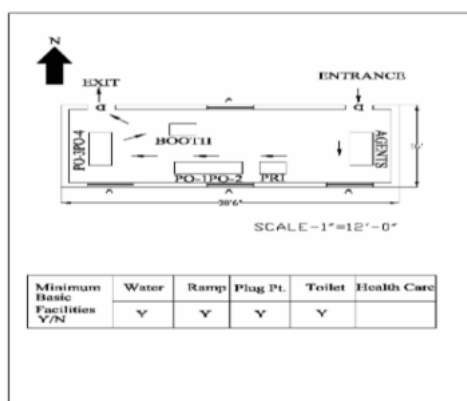

নির্বাচক নিবন্ধন আধিকারিকের স্বাক্ষর

Nazri Naksha

Google Map View

Polling Station Building Front View

Polling Station Front View

Cad View

Key MAP View

1 নাম : সাদাম হোসেন পিতার নাম : মফর আলী বাড়ির নং : n0011 বয়স : 32 লিঙ্গ : পুরুষ	ZMU1225986 ফটো উপলব্ধ	2 নাম : রেহেনা বিবি স্বামীর নাম : এজাবুল সেখ বাড়ির নং : n0011 বয়স : 35 লিঙ্গ : মহিলা	ZMU1137843 ফটো উপলব্ধ	3 নাম : রিনা খাতুন স্বামীর নাম : আতাউর রহমান বাড়ির নং : n0011 বয়স : 36 লিঙ্গ : মহিলা	ZMU1004043 ফটো উপলব্ধ
4 নাম : তাসমিনা বিবি স্বামীর নাম : মতিউর সেখ বাড়ির নং : n0011 বয়স : 33 লিঙ্গ : মহিলা	ZMU1225978 ফটো উপলব্ধ	5 নাম : সাকিলা বিবি স্বামীর নাম : মতিউর সেখ বাড়ির নং : n0011 বয়স : 36 লিঙ্গ : মহিলা	ZMU1226067 ফটো উপলব্ধ	6 নাম : মতিউর সেখ পিতার নাম : রাইসুদ্দিন বাড়ির নং : n0011 বয়স : 42 লিঙ্গ : পুরুষ	CKS2624898 ফটো উপলব্ধ
7 নাম : জেবনুর বিবি স্বামীর নাম : জেনারাল ইসলাম বাড়ির নং : n0011 বয়স : 45 লিঙ্গ : মহিলা	CKS2066470 ফটো উপলব্ধ	8 নাম : জেনারেল পিতার নাম : রাইসুদ্দিন সেখ বাড়ির নং : n0011 বয়স : 50 লিঙ্গ : পুরুষ	CKS3056355 ফটো উপলব্ধ	9 নাম : মাঝিমা বিবি স্বামীর নাম : রাইসুদ্দিন সেখ বাড়ির নং : n0011 বয়স : 32 লিঙ্গ : মহিলা	ZMU2769230 ফটো উপলব্ধ
10 নাম : আতাউর রহমান পিতার নাম : রাইসুদ্দিন সেখ বাড়ির নং : n0011 বয়স : 33 লিঙ্গ : পুরুষ	ZMU1137579 ফটো উপলব্ধ	11 নাম : রাইসুদ্দিন সেখ পিতার নাম : রমজানী সেখ বাড়ির নং : n0011 বয়স : 76 লিঙ্গ : পুরুষ	ZMU1004266 ফটো উপলব্ধ	12 নাম : সুকতার বিবি স্বামীর নাম : আকাল সেখ বাড়ির নং : n0010 বয়স : 32 লিঙ্গ : মহিলা	ZMU1439819 ফটো উপলব্ধ
13 নাম : আলিয়াবী বিবি স্বামীর নাম : হাসেন সেখ বাড়ির নং : n0010 বয়স : 39 লিঙ্গ : মহিলা	ZMU1137793 ফটো উপলব্ধ	14 নাম : হাসেন সেখ পিতার নাম : লফর সেখ বাড়ির নং : n0010 বয়স : 42 লিঙ্গ : পুরুষ	CKS2624997 ফটো উপলব্ধ	15 নাম : ফাতেমা স্বামীর নাম : লফর সেখ বাড়ির নং : n0010 বয়স : 61 লিঙ্গ : মহিলা	WB/07/049/498447 ফটো উপলব্ধ
16 নাম : মোহাঃ আব্দুল সেখ পিতার নাম : কাজেম আলি বাড়ির নং : n0006 বয়স : 33 লিঙ্গ : পুরুষ	ZMU1137736 ফটো উপলব্ধ	17 নাম : নাসিমা বিবি স্বামীর নাম : মোহাঃ তোদু সেখ বাড়ির নং : n0006 বয়স : 31 লিঙ্গ : মহিলা	ZMU1439702 ফটো উপলব্ধ	18 নাম : সেবিনা বিবি স্বামীর নাম : মোহাঃ মাসরাফুল ইসলাম বাড়ির নং : n0071 বয়স : 33 লিঙ্গ : মহিলা	ZMU1226026 ফটো উপলব্ধ
19 নাম : তাজমুল হুদ পিতার নাম : কায়েসুদ্দিন সেখ বাড়ির নং : n0071 বয়স : 33 লিঙ্গ : পুরুষ	ZMU1315670 ফটো উপলব্ধ	20 নাম : মোঃ মাসরুজ ইসলাম পিতার নাম : কয়েশউদ্দিন সেখ বাড়ির নং : n0071 বয়স : 40 লিঙ্গ : পুরুষ	CKS3202843 ফটো উপলব্ধ	21 নাম : আশাদুল হুদ পিতার নাম : কায়েসুদ্দিন সেখ বাড়ির নং : n0071 বয়স : 33 লিঙ্গ : পুরুষ	ZMU1315704 ফটো উপলব্ধ
22 নাম : জারমিনা স্বামীর নাম : কায়েসুদ্দিন সেখ বাড়ির নং : n0071 বয়স : 56 লিঙ্গ : মহিলা	WB/07/049/498094 ফটো উপলব্ধ	23 নাম : সেখ কায়েসুদ্দিন পিতার নাম : নেমুদ্দিন সেখ বাড়ির নং : n0071 বয়স : 63 লিঙ্গ : পুরুষ	WB/07/049/498461 ফটো উপলব্ধ	24 নাম : মোঃ য়োব্বার আলি পিতার নাম : ইউসুফ আলী বাড়ির নং : n0069 বয়স : 30 লিঙ্গ : পুরুষ	ZMU1570357 ফটো উপলব্ধ
25 নাম : জয়েন সেখ পিতার নাম : ইউসুফ আলি বাড়ির নং : n0069 বয়স : 33 লিঙ্গ : পুরুষ	ZMU1004324 ফটো উপলব্ধ	26 নাম : ইউনুশ আলি পিতার নাম : ইউসুফ আলি বাড়ির নং : n0069 বয়স : 39 লিঙ্গ : পুরুষ	ZMU1004332 ফটো উপলব্ধ	27 নাম : লতিফুল স্বামীর নাম : ইউসুফ সেখ বাড়ির নং : n0069 বয়স : 63 লিঙ্গ : মহিলা	WB/07/049/498260 ফটো উপলব্ধ
28 নাম : জাহিদুল সেখ পিতার নাম : হুমায়ুন সেখ বাড়ির নং : n0068 বয়স : 35 লিঙ্গ : পুরুষ	ZMU1004258 ফটো উপলব্ধ	29 নাম : সারমিনা বিবি স্বামীর নাম : জিয়াউল সেখ বাড়ির নং : n0068 বয়স : 39 লিঙ্গ : মহিলা	ZMU1004118 ফটো উপলব্ধ	30 নাম : জিয়াউল সেখ পিতার নাম : হুমায়ুন সেখ বাড়ির নং : n0068 বয়স : 46 লিঙ্গ : পুরুষ	CKS3056710 ফটো উপলব্ধ