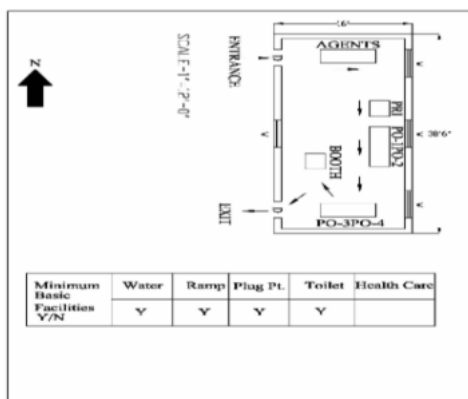

নির্বাচক নিবন্ধন আধিকারিকের স্বাক্ষর

Nazri Naksha

Google Map View

Polling Station Building Front View

Polling Station Front View

Cad View

Key MAP View

1 নাম : খালেদা বিবি স্বামীর নাম: মোঃ ফজলুল হক বাড়ির নং : n0138 বয়স : 59 লিঙ্গ : মহিলা	CKS0796797 ফটো উপলব্ধ	2 নাম : মোঃ ফজলুল হক পিতার নাম: মোঃ আমিন সেখ বাড়ির নং : n0138 বয়স : 67 লিঙ্গ : পুরুষ	CKS0796789 ফটো উপলব্ধ	3 নাম : সেলয়ারা স্বামীর নাম: বুদ্ধ বাড়ির নং : n0068 বয়স : 51 লিঙ্গ : মহিলা	WB/07/049/501327 ফটো উপলব্ধ
4 নাম : রহিমা বিবি স্বামীর নাম: পিন্টু সেখ বাড়ির নং : n0066 বয়স : 42 লিঙ্গ : মহিলা	CKS2628600 ফটো উপলব্ধ	5 নাম : মোসলেমা স্বামীর নাম: মতুজ বাড়ির নং : n0066 বয়স : 66 লিঙ্গ : মহিলা	WB/07/049/501619 ফটো উপলব্ধ	6 নাম : মোহাঃ এনামুল হক পিতার নাম: মোকসেদ আলি বাড়ির নং : n0088 বয়স : 33 লিঙ্গ : পুরুষ	ZMU1226703 ফটো উপলব্ধ
7 নাম : মোঃ হাকিমুদ্দিন পিতার নাম: মকসেদ আলি বাড়ির নং : n0088 বয়স : 39 লিঙ্গ : পুরুষ	ZMU1138890 ফটো উপলব্ধ	8 নাম : মিন বিবি স্বামীর নাম: হামদুল সেখ বাড়ির নং : n0088 বয়স : 40 লিঙ্গ : মহিলা	CKS3446408 ফটো উপলব্ধ	9 নাম : জাহাঙ্গীর আল পিতার নাম: জেরাত আলি বাড়ির নং : n0086 বয়স : 33 লিঙ্গ : পুরুষ	ZMU1006311 ফটো উপলব্ধ
10 নাম : আসিরন স্বামীর নাম: জেরাত বাড়ির নং : n0086 বয়স : 61 লিঙ্গ : মহিলা	CKS3354214 ফটো উপলব্ধ	11 নাম : সাদ্দাম পিতার নাম: সামজের বাড়ির নং : n0085 বয়স : 29 লিঙ্গ : পুরুষ	ZMU1570985 ফটো উপলব্ধ	12 নাম : লুদন স্বামীর নাম: সামসের বাড়ির নং : n0085 বয়স : 56 লিঙ্গ : মহিলা	WB/07/049/501213 ফটো উপলব্ধ
13 নাম : সামিরুল ইসলাম পিতার নাম: মহিবুর রহমান বাড়ির নং : n0070 বয়স : 34 লিঙ্গ : পুরুষ	ZMU1006345 ফটো উপলব্ধ	14 নাম : জামিরুল আল পিতার নাম: মহিবুর সেখ বাড়ির নং : n0070 বয়স : 36 লিঙ্গ : পুরুষ	ZMU1138411 ফটো উপলব্ধ	15 নাম : মিলি বিবি স্বামীর নাম: আবুল কালাম বাড়ির নং : n0021 বয়স : 44 লিঙ্গ : মহিলা	CKS3059037 ফটো উপলব্ধ
16 নাম : সেখ মতিউর পিতার নাম: নবাবজান বাড়ির নং : n0019 বয়স : 53 লিঙ্গ : পুরুষ	WB/07/049/501813 ফটো উপলব্ধ	17 নাম : রুহুল হোসেন পিতার নাম: কাওলাত সেখ বাড়ির নং : n0012 বয়স : 33 লিঙ্গ : পুরুষ	ZMU1316389 ফটো উপলব্ধ	18 নাম : মহঃ কামাল সেখ পিতার নাম: নাজির সেখ বাড়ির নং : n0012 বয়স : 34 লিঙ্গ : পুরুষ	ZMU1006451 ফটো উপলব্ধ
19 নাম : সফিকুল ইসলাম পিতার নাম: আনয়ার বাড়ির নং : n0008 বয়স : 34 লিঙ্গ : পুরুষ	ZMU1226869 ফটো উপলব্ধ	20 নাম : সাইনুর স্বামীর নাম: আনয়ার বাড়ির নং : n0008 বয়স : 54 লিঙ্গ : মহিলা	WB/07/049/501512 ফটো উপলব্ধ	21 নাম : বরজাহান পিতার নাম: মজিবুর রহমান বাড়ির নং : n0007 বয়স : 33 লিঙ্গ : পুরুষ	ZMU1226893 ফটো উপলব্ধ
22 নাম : সাজাহান পিতার নাম: মজিবুর রহমান বাড়ির নং : n0007 বয়স : 34 লিঙ্গ : পুরুষ	ZMU1226901 ফটো উপলব্ধ	23 নাম : সাবানা খাতুন স্বামীর নাম: সিন সেখ বাড়ির নং : n0082 বয়স : 33 লিঙ্গ : মহিলা	ZMU1005727 ফটো উপলব্ধ	24 নাম : হাসান আলি পিতার নাম: মানিরুল ইসলাম বাড়ির নং : n0076 বয়স : 31 লিঙ্গ : পুরুষ	ZMU1316397 ফটো উপলব্ধ
25 নাম : চন্দনা স্বামীর নাম: মানিরুল বাড়ির নং : n0076 বয়স : 53 লিঙ্গ : মহিলা	WB/07/049/501326 ফটো উপলব্ধ	26 নাম : সাইফুদ্দিন বাবা পিতার নাম: গোফর সেখ বাড়ির নং : n0074 বয়স : 37 লিঙ্গ : পুরুষ	ZMU1006386 ফটো উপলব্ধ	27 নাম : মহঃ কলিমুদ্দিন মিঞা পিতার নাম: জুমান সেখ বাড়ির নং : সাধারীটোলা বয়স : 45 লিঙ্গ : পুরুষ	CKS2066256 ফটো উপলব্ধ
28 নাম : মৌসুমী খাতুন স্বামীর নাম: মোঃ মিজানুর রহমান বাড়ির নং : n0138 বয়স : 30 লিঙ্গ : মহিলা	ZMU1665215 ফটো উপলব্ধ	29 নাম : হাবিব সেখ পিতার নাম: দুঃখু সেখ বাড়ির নং : n0002 বয়স : 28 লিঙ্গ : পুরুষ	ZMU1665199 ফটো উপলব্ধ	30 নাম : হায়দার আলি পিতার নাম: মোহাঃ কোবাদ আলি বাড়ির নং : n0028 বয়স : 30 লিঙ্গ : পুরুষ	ZMU1440239 ফটো উপলব্ধ