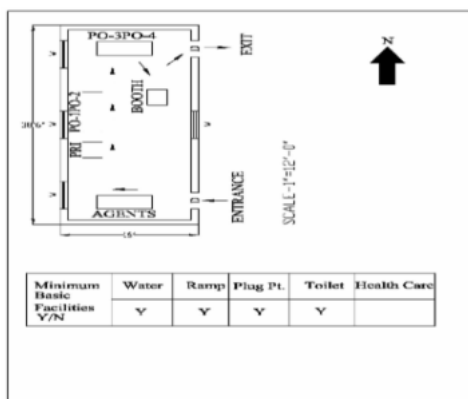

নির্বাচক নিবন্ধন আধিকারিকের স্বাক্ষর

Nazri Naksha

Google Map View

Polling Station Building Front View

Polling Station Front View

Cad View

Key MAP View

1	CKS1811207	নাম : শান্তি মণ্ডল স্বামীর নাম: সীতেশ মণ্ডল বাড়ির নং : n0002 বয়স : 53 লিঙ্গ : মহিলা	ফটো উপলব্ধ	2	ZMU2444933	নাম : সীতেশ মণ্ডল পিতার নাম: রোহিন্দ্র মণ্ডল বাড়ির নং : n0002 বয়স : 59 লিঙ্গ : পুরুষ	ফটো উপলব্ধ	3	ZMU2610012	নাম : সঞ্জয় মণ্ডল পিতার নাম: চিত্ত মণ্ডল বাড়ির নং : এন0157 বয়স : 25 লিঙ্গ : পুরুষ	ফটো উপলব্ধ
4	ZMU2609675	নাম : মনব মণ্ডল পিতার নাম: সীতেশ মণ্ডল বাড়ির নং : এন0002 বয়স : 23 লিঙ্গ : পুরুষ	ফটো উপলব্ধ	5	ZMU1666189	নাম : বিশুজিৎ মণ্ডল পিতার নাম: সীতেশ মণ্ডল বাড়ির নং : n0002 বয়স : 28 লিঙ্গ : পুরুষ	ফটো উপলব্ধ	6	ZMU2612307	নাম : পায়েল মণ্ডল স্বামীর নাম: রণজীত মণ্ডল বাড়ির নং : এন0025 বয়স : 23 লিঙ্গ : মহিলা	ফটো উপলব্ধ
7	ZMU1952910	নাম : সঞ্জয় বা পিতার নাম: অনিল বা বাড়ির নং : এন0052 বয়স : 25 লিঙ্গ : পুরুষ	ফটো উপলব্ধ	8	ZMU2473825	নাম : বাপি গোস্বামী পিতার নাম: অনিল গোস্বামী বাড়ির নং : এন0117 বয়স : 23 লিঙ্গ : পুরুষ	ফটো উপলব্ধ	9	ZMU2184976	নাম : কৃষ্ণ গোস্বামী পিতার নাম: ভরত গোস্বামী বাড়ির নং : N000 বয়স : 24 লিঙ্গ : পুরুষ	ফটো উপলব্ধ
10	ZMU2275774	নাম : মনোরমা তেওয়ারি গোস্বামী স্বামীর নাম: বুদ্ধদেব গোস্বামী বাড়ির নং : N0116 বয়স : 32 লিঙ্গ : মহিলা	ফটো উপলব্ধ	11	ZMU2413631	নাম : জুই ঘোষ পিতার নাম: ধনি ঘোষ বাড়ির নং : নং0005 বয়স : 23 লিঙ্গ : মহিলা	ফটো উপলব্ধ	12	ZMU2582120	নাম : সুপ্রতিম ঘোষ পিতার নাম: ধনী ঘোষ বাড়ির নং : এন0005 বয়স : 21 লিঙ্গ : পুরুষ	ফটো উপলব্ধ
13	ZMU1139005	নাম : তাপসী ঘোষ স্বামীর নাম: সুকুমার ঘোষ বাড়ির নং : n0005 বয়স : 40 লিঙ্গ : মহিলা	ফটো উপলব্ধ	14	CKS3202298	নাম : সুকুমার ঘোষ পিতার নাম: ধীরেন ঘোষ বাড়ির নং : n0005 বয়স : 42 লিঙ্গ : পুরুষ	ফটো উপলব্ধ	15	CKS2612653	নাম : চাঁদমুনি ঘোষ স্বামীর নাম: ধনী ঘোষ বাড়ির নং : n0005 বয়স : 44 লিঙ্গ : মহিলা	ফটো উপলব্ধ
16	WB/07/049/477059	নাম : সুলেখা ঘোষ স্বামীর নাম: সুরেন্দ্রনাথ ঘোষ বাড়ির নং : n0005 বয়স : 66 লিঙ্গ : মহিলা	ফটো উপলব্ধ	17	ZMU1006576	নাম : কবিতা ঘোষ স্বামীর নাম: বাবলু ঘোষ বাড়ির নং : n0005 বয়স : 35 লিঙ্গ : মহিলা	ফটো উপলব্ধ	18	WB/07/049/477421	নাম : বাবলু ঘোষ পিতার নাম: ধীরেন্দ্রনাথ ঘোষ বাড়ির নং : n0005 বয়স : 51 লিঙ্গ : পুরুষ	ফটো উপলব্ধ
19	ZMU0922336	নাম : তাপসী ঘোষ স্বামীর নাম: উৎপল ঘোষ বাড়ির নং : n0005 বয়স : 36 লিঙ্গ : মহিলা	ফটো উপলব্ধ	20	WB/07/049/477048	নাম : উৎপল ঘোষ পিতার নাম: ধীরেন্দ্রনাথ ঘোষ বাড়ির নং : n0005 বয়স : 54 লিঙ্গ : পুরুষ	ফটো উপলব্ধ	21	WB/07/049/477010	নাম : ধনি ঘোষ পিতার নাম: ধীরেন্দ্রনাথ ঘোষ বাড়ির নং : n0005 বয়স : 61 লিঙ্গ : পুরুষ	ফটো উপলব্ধ
22	WB/07/049/477084	নাম : রেনুকা মণ্ডল স্বামীর নাম: নাথুরাম মণ্ডল বাড়ির নং : n0066 বয়স : 66 লিঙ্গ : মহিলা	ফটো উপলব্ধ	23	CKS1810340	নাম : বিষ্ণুচরন মণ্ডল পিতার নাম: দিপলাল মণ্ডল বাড়ির নং : n0057 বয়স : 72 লিঙ্গ : পুরুষ	ফটো উপলব্ধ	24	WB/07/049/477051	নাম : অঞ্জলী মণ্ডল স্বামীর নাম: হেরম্ব সরকার বাড়ির নং : n0037 বয়স : 53 লিঙ্গ : মহিলা	ফটো উপলব্ধ
25	ZMU1665991	নাম : অনুপমা মণ্ডল স্বামীর নাম: মানিক মণ্ডল বাড়ির নং : 60 বয়স : 29 লিঙ্গ : মহিলা	ফটো উপলব্ধ	26	WB/07/049/477484	নাম : নমিতা মণ্ডল স্বামীর নাম: ষষ্ঠী চরন মণ্ডল বাড়ির নং : n0043 বয়স : 49 লিঙ্গ : মহিলা	ফটো উপলব্ধ	27	ZMU1666106	নাম : মহামুনি মণ্ডল স্বামীর নাম: বিপ্লব মণ্ডল বাড়ির নং : n0071 বয়স : 28 লিঙ্গ : মহিলা	ফটো উপলব্ধ
28	ZMU1666114	নাম : বিপ্লব মণ্ডল পিতার নাম: সুধীর মণ্ডল বাড়ির নং : n0071 বয়স : 32 লিঙ্গ : পুরুষ	ফটো উপলব্ধ	29	ZMU1666130	নাম : লিপিকা মণ্ডল স্বামীর নাম: অচিন্ত মণ্ডল বাড়ির নং : n0029 বয়স : 29 লিঙ্গ : মহিলা	ফটো উপলব্ধ	30	ZMU1666148	নাম : চৌতি মণ্ডল স্বামীর নাম: বুলেট মণ্ডল বাড়ির নং : n0044 বয়স : 29 লিঙ্গ : মহিলা	ফটো উপলব্ধ