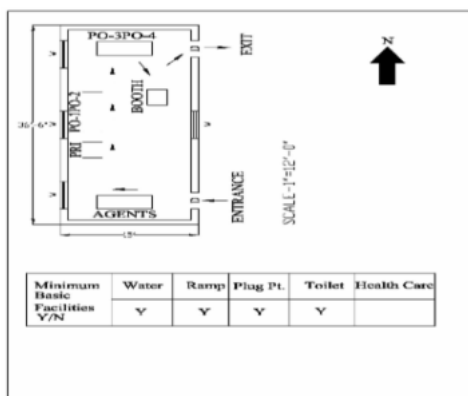

নির্বাচক নিবন্ধন আধিকারিকের স্বাক্ষর

Nazri Naksha

Google Map View

Polling Station Building Front View

Polling Station Front View

Cad View

Key MAP View

1 নাম : নুরজাহান বিবি স্বামীর নাম: সিদ্দিক আলি বাড়ির নং : n0001 বয়স : 61 লিঙ্গ : মহিলা	CKS2307148 ফটো উপলব্ধ	2 নাম : সাদিরুল হক পিতার নাম: সিদ্দিক হসেন বাড়ির নং : n0001 বয়স : 50 লিঙ্গ : পুরুষ	CKS2307155 ফটো উপলব্ধ	3 নাম : খালেদ সেখ পিতার নাম: আকিবুর সেখ বাড়ির নং : n0003 বয়স : 37 লিঙ্গ : পুরুষ	ZMU0981951 ফটো উপলব্ধ
4 নাম : কৌসার সুলতান পিতার নাম: বাসু সেখ বাড়ির নং : n00133 বয়স : 38 লিঙ্গ : পুরুষ	ZMU1649318 ফটো উপলব্ধ	5 নাম : আলিমা বিবি স্বামীর নাম: সামিন সেখ বাড়ির নং : n00699 বয়স : 30 লিঙ্গ : মহিলা	ZMU1649284 ফটো উপলব্ধ	6 নাম : সিটু সেখ পিতার নাম: উকিল সেখ বাড়ির নং : n0014 বয়স : 29 লিঙ্গ : পুরুষ	ZMU1649276 ফটো উপলব্ধ
7 নাম : রোজিনা বিবি স্বামীর নাম: আসিরুদ্দিন সেখ বাড়ির নং : n00700 বয়স : 30 লিঙ্গ : মহিলা	ZMU1649268 ফটো উপলব্ধ	8 নাম : জরিলা বিবি স্বামীর নাম: ইবারার সেখ বাড়ির নং : n0123 বয়স : 30 লিঙ্গ : মহিলা	ZMU1420751 ফটো উপলব্ধ	9 নাম : জুমারদা সেখ পিতার নাম: মুরসাদ সেখ বাড়ির নং : n01133 বয়স : 33 লিঙ্গ : পুরুষ	ZMU1301621 ফটো উপলব্ধ
10 নাম : মাসেদা খান্নুন পিতার নাম: হাবিবুর রহমান বাড়ির নং : n01122 বয়স : 30 লিঙ্গ : মহিলা	ZMU1556570 ফটো উপলব্ধ	11 নাম : জরিলা স্বামীর নাম: তোসবর বাড়ির নং : n0112 বয়স : 61 লিঙ্গ : মহিলা	CKS2306173 ফটো উপলব্ধ	12 নাম : রাবিনা বিবি স্বামীর নাম: কারকাত সেখ বাড়ির নং : n0007 বয়স : 35 লিঙ্গ : মহিলা	ZMU0981860 ফটো উপলব্ধ
13 নাম : বারকাত সেখ পিতার নাম: আব্দুল সেখ বাড়ির নং : n0007 বয়স : 39 লিঙ্গ : পুরুষ	ZMU0008938 ফটো উপলব্ধ	14 নাম : জলেসা বিবি স্বামীর নাম: আবদুল সেখ বাড়ির নং : n0007 বয়স : 76 লিঙ্গ : মহিলা	CKS2877447 ফটো উপলব্ধ	15 নাম : মমতাজ খান্নুন স্বামীর নাম: গোলাম মাসুম সেখ বাড়ির নং : n0010 বয়স : 30 লিঙ্গ : মহিলা	ZMU1556562 ফটো উপলব্ধ
16 নাম : সখিনা স্বামীর নাম: বেলাল বাড়ির নং : n0139 বয়স : 93 লিঙ্গ : মহিলা	CKS2117018 ফটো উপলব্ধ	17 নাম : মোরসেলিম সেখ পিতার নাম: আলি হোসেন বাড়ির নং : n0009 বয়স : 33 লিঙ্গ : পুরুষ	ZMU1216126 ফটো উপলব্ধ	18 নাম : আদরী বিবি (খাতুন) স্বামীর নাম: কামাল সেখ বাড়ির নং : n0021 বয়স : 39 লিঙ্গ : মহিলা	ZMU0982108 ফটো উপলব্ধ
19 নাম : কামাল সেখ পিতার নাম: সাইদুল সেখ বাড়ির নং : n0021 বয়স : 42 লিঙ্গ : পুরুষ	CKS2759280 ফটো উপলব্ধ	20 নাম : রাকেশ সেখ পিতার নাম: বাসু সেখ বাড়ির নং : n01133 বয়স : 30 লিঙ্গ : পুরুষ	ZMU1649300 ফটো উপলব্ধ	21 নাম : সামিন সেখ পিতার নাম: মতিউর সেখ বাড়ির নং : n00699 বয়স : 30 লিঙ্গ : পুরুষ	ZMU1301373 ফটো উপলব্ধ
22 নাম : মতিউর সেখ পিতার নাম: মাজ্জাত সেখ বাড়ির নং : n00699 বয়স : 36 লিঙ্গ : পুরুষ	ZMU2526879 ফটো উপলব্ধ	23 নাম : মানুয়ারা খাতুন পিতার নাম: ইসলাম সেখ বাড়ির নং : n0056 বয়স : 30 লিঙ্গ : মহিলা	ZMU1420645 ফটো উপলব্ধ	24 নাম : এসলাম সেখ পিতার নাম: হারু সেখ বাড়ির নং : n0066 বয়স : 31 লিঙ্গ : পুরুষ	CKS2879831 ফটো উপলব্ধ
25 নাম : মেফাউর সেখ পিতার নাম: মুত বাদসু সেখ বাড়ির নং : n0039 বয়স : 29 লিঙ্গ : পুরুষ	ZMU1556414 ফটো উপলব্ধ	26 নাম : সেফাউর সেখ পিতার নাম: বাদসু সেখ বাড়ির নং : n0039 বয়স : 31 লিঙ্গ : পুরুষ	ZMU1301464 ফটো উপলব্ধ	27 নাম : কালাম সেখ পিতার নাম: হকিমুদ্দিন সেখ বাড়ির নং : n0023 বয়স : 50 লিঙ্গ : পুরুষ	CKS2307171 ফটো উপলব্ধ
28 নাম : বারকাত সেখ পিতার নাম: মজিবুর সেখ বাড়ির নং : n0088 বয়স : 51 লিঙ্গ : পুরুষ	CKS3176955 ফটো উপলব্ধ	29 নাম : হাদিশন স্বামীর নাম: সাফ বাড়ির নং : n0034 বয়স : 58 লিঙ্গ : মহিলা	CKS2879476 ফটো উপলব্ধ	30 নাম : সেলিম সেখ পিতার নাম: সাফ বাড়ির নং : n0032 বয়স : 47 লিঙ্গ : পুরুষ	CKS3275815 ফটো উপলব্ধ