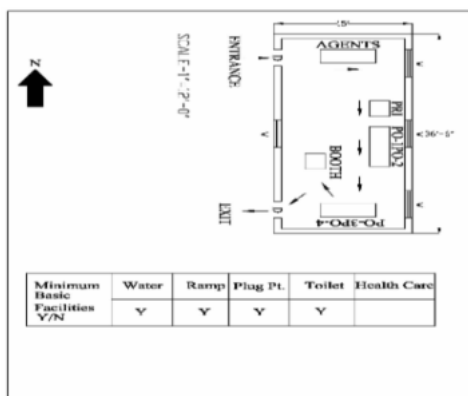

নির্বাচক নিবন্ধন আধিকারিকের স্বাক্ষর

Nazri Naksha

Google Map View

Polling Station Building Front View

Polling Station Front View

Cad View

Key MAP View

1 নাম : কল্পনা মন্ডল স্বামীর নাম: মনোজিত মন্ডল বাড়ির নং : n0073 বয়স : 33 লিঙ্গ : মহিলা	ZMU1317593	ফটো উপলব্ধ	2 নাম : চন্দ্রমুখী মন্ডল স্বামীর নাম: ফুলচাঁদ মন্ডল বাড়ির নং : n0073 বয়স : 29 লিঙ্গ : মহিলা	ZMU1572262	ফটো উপলব্ধ	3 নাম : মনোজিত মন্ডল পিতার নাম: মৃত্যুঞ্জয় মন্ডল বাড়ির নং : n0073 বয়স : 41 লিঙ্গ : পুরুষ	CKS3048899	ফটো উপলব্ধ
4 নাম : সুনতী মন্ডল স্বামীর নাম: অর্জুন মন্ডল বাড়ির নং : n0073 বয়স : 58 লিঙ্গ : মহিলা	WB/07/049/465480	ফটো উপলব্ধ	5 নাম : অর্জুন মন্ডল পিতার নাম: মিন্তন মন্ডল বাড়ির নং : n0073 বয়স : 61 লিঙ্গ : পুরুষ	WB/07/049/465132	ফটো উপলব্ধ	6 নাম : আদরী মন্ডল স্বামীর নাম: মিন্তন মন্ডল বাড়ির নং : n0073 বয়স : 70 লিঙ্গ : মহিলা	WB/07/049/465321	ফটো উপলব্ধ
7 নাম : বারিন্দ্র নাথ মন্ডল পিতার নাম: রসিক মন্ডল বাড়ির নং : n0091 বয়স : 75 লিঙ্গ : পুরুষ	WB/07/049/480521	ফটো উপলব্ধ	8 নাম : কুমারেশ মন্ডল পিতার নাম: গোপাল মন্ডল বাড়ির নং : n0030 বয়স : 53 লিঙ্গ : পুরুষ	WB/07/049/480494	ফটো উপলব্ধ	9 নাম : জুলি মন্ডল স্বামীর নাম: মৃগায় মন্ডল বাড়ির নং : n0091 বয়স : 29 লিঙ্গ : মহিলা	ZMU1666403	ফটো উপলব্ধ
10 নাম : মানসী মন্ডল স্বামীর নাম: বিকাশ মন্ডল বাড়ির নং : n0100 বয়স : 48 লিঙ্গ : মহিলা	CKS2614295	ফটো উপলব্ধ	11 নাম : বিজেন মন্ডল পিতার নাম: যতীন মন্ডল বাড়ির নং : n0091 বয়স : 73 লিঙ্গ : পুরুষ	WB/07/049/480118	ফটো উপলব্ধ	12 নাম : মৃগায় মন্ডল পিতার নাম: বিজেন্দ্র নাথ মন্ডল বাড়ির নং : n0091 বয়স : 41 লিঙ্গ : পুরুষ	CKS3049384	ফটো উপলব্ধ
13 নাম : শ্রবন মন্ডল পিতার নাম: বিজেন মন্ডল বাড়ির নং : n0091 বয়স : 40 লিঙ্গ : পুরুষ	CKS3202405	ফটো উপলব্ধ	14 নাম : পবন মন্ডল পিতার নাম: বারিন্দ্রনাথ মন্ডল বাড়ির নং : n0091 বয়স : 29 লিঙ্গ : পুরুষ	ZMU1572270	ফটো উপলব্ধ	15 নাম : মনোকা মন্ডল মন্ডল স্বামীর নাম: বারিন মন্ডল মন্ডল বাড়ির নং : n0091 বয়স : 71 লিঙ্গ : মহিলা	ZMU2148419	ফটো উপলব্ধ
16 নাম : উত্তম মন্ডল পিতার নাম: বারিন্দ্র নাথ মন্ডল বাড়ির নং : n0091 বয়স : 35 লিঙ্গ : পুরুষ	ZMU1007327	ফটো উপলব্ধ	17 নাম : মুনাল মন্ডল পিতার নাম: মধুলাল মন্ডল বাড়ির নং : N000 বয়স : 32 লিঙ্গ : পুরুষ	ZMU2331270	ফটো উপলব্ধ	18 নাম : ভবানী মন্ডল স্বামীর নাম: শ্রবন মন্ডল বাড়ির নং : n0091 বয়স : 29 লিঙ্গ : মহিলা	ZMU1666692	ফটো উপলব্ধ
19 নাম : রেণু মন্ডল স্বামীর নাম: চৈতন্য মন্ডল বাড়ির নং : n0030 বয়স : 65 লিঙ্গ : মহিলা	ZMU2148120	ফটো উপলব্ধ	20 নাম : টুবাই মন্ডল পিতার নাম: কুমারেশ মন্ডল বাড়ির নং : ভোলাইচক বয়স : 22 লিঙ্গ : পুরুষ	ZMU2689248	ফটো উপলব্ধ	21 নাম : দীপঙ্কর মন্ডল পিতার নাম: কুমারেশ মন্ডল বাড়ির নং : ভোলাইচক বয়স : 22 লিঙ্গ : পুরুষ	ZMU2689206	ফটো উপলব্ধ
22 নাম : দিপিকা মন্ডল স্বামীর নাম: পবন মন্ডল বাড়ির নং : ৭০০৯১ বয়স : 26 লিঙ্গ : মহিলা	ZMU1979103	ফটো উপলব্ধ	23 নাম : ফুলচাঁদ মন্ডল পিতার নাম: অর্জুন মন্ডল বাড়ির নং : n0073 বয়স : 38 লিঙ্গ : পুরুষ	ZMU1007715	ফটো উপলব্ধ	24 নাম : প্রোনয়ন মন্ডল পিতার নাম: বিকাশ মন্ডল বাড়ির নং : 65 বয়স : 25 লিঙ্গ : পুরুষ	ZMU2014413	ফটো উপলব্ধ
25 নাম : লাল চাঁদ মন্ডল পিতার নাম: বিনয় মন্ডল বাড়ির নং : N0212 বয়স : 24 লিঙ্গ : পুরুষ	ZMU2328532	ফটো উপলব্ধ	26 নাম : কমল মন্ডল পিতার নাম: ফে লু মন্ডল বাড়ির নং : N0211 বয়স : 24 লিঙ্গ : পুরুষ	ZMU2319325	ফটো উপলব্ধ	27 নাম : সুজন মন্ডল পিতার নাম: অর্জুন মন্ডল বাড়ির নং : N0000 বয়স : 25 লিঙ্গ : পুরুষ	ZMU2280303	ফটো উপলব্ধ
28 নাম : ছোবী মন্ডল স্বামীর নাম: মুগাল মন্ডল বাড়ির নং : নং001 বয়স : 37 লিঙ্গ : মহিলা	ZMU2409530	ফটো উপলব্ধ	29 নাম : রমাকান্ত মন্ডল পিতার নাম: মহিলাল মন্ডল বাড়ির নং : n0156 বয়স : 76 লিঙ্গ : পুরুষ	ZMU2553055	ফটো উপলব্ধ	30 নাম : জয়ন্ত মন্ডল পিতার নাম: রতন মন্ডল বাড়ির নং : n0097 বয়স : 28 লিঙ্গ : পুরুষ	ZMU1666502	ফটো উপলব্ধ