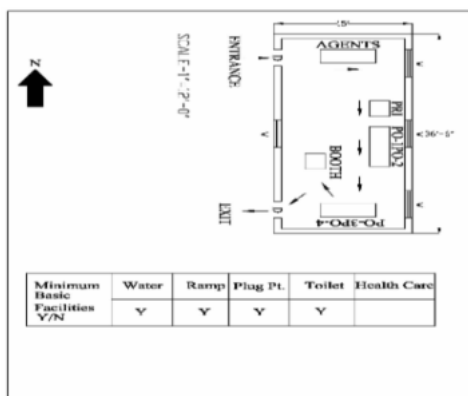

নির্বাচক নিবন্ধন আধিকারিকের স্বাক্ষর

Nazri Naksha

Google Map View

Polling Station Building Front View

Polling Station Front View

Cad View

Key MAP View

1 নাম : মসারফ হোসেন পিতার নাম : কুতুব সেখ বাড়ির নং : n0042 বয়স : 30 লিঙ্গ : পুরুষ	ZMU1761527 ফটো উপলব্ধ	2 নাম : নাহিদা নৌর পিতার নাম : একরামুল হক বাড়ির নং : n0038 বয়স : 30 লিঙ্গ : মহিলা	ZMU1442144 ফটো উপলব্ধ	3 নাম : রুকপেদা খাতুন স্বামীর নাম : মাসিদুর রহমান বাড়ির নং : n0038 বয়স : 33 লিঙ্গ : মহিলা	ZMU1572486 ফটো উপলব্ধ
4 নাম : মাসিদুর হোসেন পিতার নাম : একরামুল হক বাড়ির নং : n0038 বয়স : 30 লিঙ্গ : পুরুষ	CKS3495322 ফটো উপলব্ধ	5 নাম : মোঃ আনারুল হক পিতার নাম : মোঃ আরজেদ সেখ বাড়ির নং : n0038 বয়স : 43 লিঙ্গ : পুরুষ	ZMU1008135 ফটো উপলব্ধ	6 নাম : আমান ইসলাম পিতার নাম : মোহা আনারুল হক বাড়ির নং : এন0025 বয়স : 21 লিঙ্গ : পুরুষ	ZMU2682110 ফটো উপলব্ধ
7 নাম : ফরিদ পিতার নাম : নাজির বাড়ির নং : n0034 বয়স : 51 লিঙ্গ : পুরুষ	CKS3060308 ফটো উপলব্ধ	8 নাম : নুরজাহান বেওয়া স্বামীর নাম : নাজির বাড়ির নং : n0034 বয়স : 71 লিঙ্গ : মহিলা	ZMU2771186 ফটো উপলব্ধ	9 নাম : মাসেদা খাতুন স্বামীর নাম : মোঃ বেনারুল ইসলাম বাড়ির নং : n0027 বয়স : 38 লিঙ্গ : মহিলা	CKS3446531 ফটো উপলব্ধ
10 নাম : হক এজাজুল পিতার নাম : সারিতুল্লা বাড়ির নং : n0047 বয়স : 67 লিঙ্গ : পুরুষ	WB/07/049/504115 ফটো উপলব্ধ	11 নাম : মাসেমা বিবি স্বামীর নাম : ডাবু সেখা বাড়ির নং : n0046 বয়স : 42 লিঙ্গ : মহিলা	CKS2630440 ফটো উপলব্ধ	12 নাম : ডাবলু সেখ পিতার নাম : সাজ্জাত বাড়ির নং : n0046 বয়স : 50 লিঙ্গ : পুরুষ	CKS2630432 ফটো উপলব্ধ
13 নাম : আমেনা স্বামীর নাম : সাজ্জাত বাড়ির নং : n0046 বয়স : 66 লিঙ্গ : মহিলা	WB/07/049/504079 ফটো উপলব্ধ	14 নাম : আলাউদ্দিন সেখ পিতার নাম : এসাহাক বাড়ির নং : n0043 বয়স : 36 লিঙ্গ : পুরুষ	ZMU1317965 ফটো উপলব্ধ	15 নাম : সুরাজ শেখ পিতার নাম : কুতুব সেখ বাড়ির নং : n0042 বয়স : 33 লিঙ্গ : পুরুষ	ZMU1441906 ফটো উপলব্ধ
16 নাম : রোজিনা খাতুন স্বামীর নাম : তাহের সেখ বাড়ির নং : n0042 বয়স : 33 লিঙ্গ : মহিলা	ZMU1442383 ফটো উপলব্ধ	17 নাম : রাশিদা স্বামীর নাম : কুতুব বাড়ির নং : n0042 বয়স : 61 লিঙ্গ : মহিলা	CKS0800946 ফটো উপলব্ধ	18 নাম : সেখ কুতুব পিতার নাম : এসাহাক বাড়ির নং : n0042 বয়স : 65 লিঙ্গ : পুরুষ	WB/07/049/504061 ফটো উপলব্ধ
19 নাম : জাহাঙ্গীর আলম পিতার নাম : আনসুর সেখ বাড়ির নং : n0031 বয়স : 33 লিঙ্গ : পুরুষ	ZMU1442060 ফটো উপলব্ধ	20 নাম : মোসাঃ খুরতুমা খাতুন পিতার নাম : আনিসুর রহমান বাড়ির নং : n0031 বয়স : 33 লিঙ্গ : মহিলা	ZMU1008499 ফটো উপলব্ধ	21 নাম : আদরী স্বামীর নাম : আনসুর বাড়ির নং : n0031 বয়স : 71 লিঙ্গ : মহিলা	WB/07/049/504272 ফটো উপলব্ধ
22 নাম : কদম স্বামীর নাম : সাহেবজান বাড়ির নং : n0098 বয়স : 86 লিঙ্গ : মহিলা	WB/07/049/504168 ফটো উপলব্ধ	23 নাম : রানা সেখ পিতার নাম : মোজাম সেখ বাড়ির নং : n0096 বয়স : 33 লিঙ্গ : পুরুষ	ZMU1317866 ফটো উপলব্ধ	24 নাম : আজিজুর রহমান পিতার নাম : দুঃখ সেখ বাড়ির নং : n0094 বয়স : 33 লিঙ্গ : পুরুষ	ZMU1441914 ফটো উপলব্ধ
25 নাম : আরমণী খাতুন স্বামীর নাম : আবু বাক্কার বাড়ির নং : n0094 বয়স : 33 লিঙ্গ : মহিলা	ZMU1139385 ফটো উপলব্ধ	26 নাম : ফাতেমা খাতুন পিতার নাম : মজরুল সেখ বাড়ির নং : n0093 বয়স : 33 লিঙ্গ : মহিলা	ZMU1442359 ফটো উপলব্ধ	27 নাম : নাদিরা খাতুন স্বামীর নাম : মহঃ সুরাজ আলি বাড়ির নং : n0092 বয়স : 33 লিঙ্গ : মহিলা	ZMU1572791 ফটো উপলব্ধ
28 নাম : কাজল খাতুন স্বামীর নাম : সাদাম হোসেন বাড়ির নং : n0092 বয়স : 31 লিঙ্গ : মহিলা	ZMU1318336 ফটো উপলব্ধ	29 নাম : নাজেরা বিবি স্বামীর নাম : রাইসুদ্দিন হক বাড়ির নং : n0092 বয়স : 33 লিঙ্গ : মহিলা	ZMU1318328 ফটো উপলব্ধ	30 নাম : রাইসুদ্দিন হক পিতার নাম : মাইমুল সেখ বাড়ির নং : n0092 বয়স : 33 লিঙ্গ : পুরুষ	ZMU1227602 ফটো উপলব্ধ