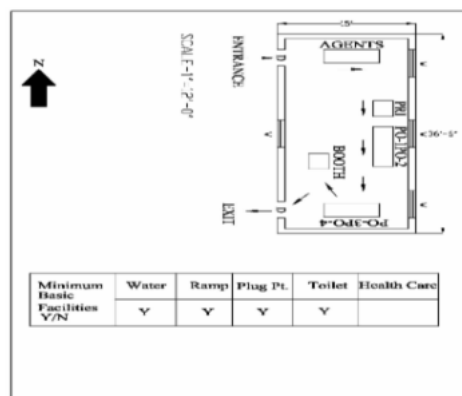

নির্বাচক নিবন্ধন আধিকারিকের স্বাক্ষর

Nazri Naksha

Google Map View

Polling Station Building Front View

Polling Station Front View

Cad View

Key MAP View

1 নাম : মসারফ হোসেন পিতার নাম : কুতুব সেখ বাড়ির নং : n0042 বয়স : 30 লিঙ্গ : পুরুষ	ZMU1761527 ফটো উপলব্ধ	2 নাম : নাহিদা নৌর পিতার নাম : একরামুল হক বাড়ির নং : n0038 বয়স : 30 লিঙ্গ : মহিলা	ZMU1442144 ফটো উপলব্ধ	3 নাম : রুকপেদা খাতুন স্বামীর নাম : মাসিদুর রহমান বাড়ির নং : n0038 বয়স : 33 লিঙ্গ : মহিলা	ZMU1572486 ফটো উপলব্ধ
4 নাম : মাসিদুর হোসেন পিতার নাম : একরামুল হক বাড়ির নং : n0038 বয়স : 30 লিঙ্গ : পুরুষ	CKS3495322 ফটো উপলব্ধ	5 নাম : মোঃ আনারুল হক পিতার নাম : মোঃ আরজেদ সেখ বাড়ির নং : n0038 বয়স : 43 লিঙ্গ : পুরুষ	ZMU1008135 ফটো উপলব্ধ	6 নাম : আমান ইসলাম পিতার নাম : মোহা আনারুল হক বাড়ির নং : এন0025 বয়স : 21 লিঙ্গ : পুরুষ	ZMU2682110 ফটো উপলব্ধ
7 নাম : ফরিদ পিতার নাম : নাজির বাড়ির নং : n0034 বয়স : 51 লিঙ্গ : পুরুষ	CKS3060308 ফটো উপলব্ধ	8 নাম : নুরজাহান বেওয়া স্বামীর নাম : নাজির বাড়ির নং : n0034 বয়স : 71 লিঙ্গ : মহিলা	ZMU2771186 ফটো উপলব্ধ	9 নাম : মাসেদা খাতুন স্বামীর নাম : মোঃ বেনারুল ইসলাম বাড়ির নং : n0027 বয়স : 38 লিঙ্গ : মহিলা	CKS3446531 ফটো উপলব্ধ
10 নাম : হক এজাজুল পিতার নাম : সারিতুল্লা বাড়ির নং : n0047 বয়স : 67 লিঙ্গ : পুরুষ	WB/07/049/504115 ফটো উপলব্ধ	11 নাম : মাসেমা বিবি স্বামীর নাম : ডাবু সেখা বাড়ির নং : n0046 বয়স : 42 লিঙ্গ : মহিলা	CKS2630440 ফটো উপলব্ধ	12 নাম : ডাবলু সেখ পিতার নাম : সাজ্জাত বাড়ির নং : n0046 বয়স : 50 লিঙ্গ : পুরুষ	CKS2630432 ফটো উপলব্ধ
13 নাম : আমেনা স্বামীর নাম : সাজ্জাত বাড়ির নং : n0046 বয়স : 66 লিঙ্গ : মহিলা	WB/07/049/504079 ফটো উপলব্ধ	14 নাম : আলাউদ্দিন সেখ পিতার নাম : এসাহাক বাড়ির নং : n0043 বয়স : 36 লিঙ্গ : পুরুষ	ZMU1317965 ফটো উপলব্ধ	15 নাম : সুরাজ শেখ পিতার নাম : কুতুব সেখ বাড়ির নং : n0042 বয়স : 33 লিঙ্গ : পুরুষ	ZMU1441906 ফটো উপলব্ধ
16 নাম : রোজিনা খাতুন স্বামীর নাম : তাহের সেখ বাড়ির নং : n0042 বয়স : 33 লিঙ্গ : মহিলা	ZMU1442383 ফটো উপলব্ধ	17 নাম : রাশিদা স্বামীর নাম : কুতুব বাড়ির নং : n0042 বয়স : 61 লিঙ্গ : মহিলা	CKS0800946 ফটো উপলব্ধ	18 নাম : সেখ কুতুব পিতার নাম : এসাহাক বাড়ির নং : n0042 বয়স : 65 লিঙ্গ : পুরুষ	WB/07/049/504061 ফটো উপলব্ধ
19 নাম : জাহাঙ্গীর আলম পিতার নাম : আনসুর সেখ বাড়ির নং : n0031 বয়স : 33 লিঙ্গ : পুরুষ	ZMU1442060 ফটো উপলব্ধ	20 নাম : মোসাঃ খুরতুমা খাতুন পিতার নাম : আনিসুর রহমান বাড়ির নং : n0031 বয়স : 33 লিঙ্গ : মহিলা	ZMU1008499 ফটো উপলব্ধ	21 নাম : আদরী স্বামীর নাম : আনসুর বাড়ির নং : n0031 বয়স : 71 লিঙ্গ : মহিলা	WB/07/049/504272 ফটো উপলব্ধ
22 নাম : কদম স্বামীর নাম : সাহেবজান বাড়ির নং : n0098 বয়স : 86 লিঙ্গ : মহিলা	WB/07/049/504168 ফটো উপলব্ধ	23 নাম : রানা সেখ পিতার নাম : মোজাম সেখ বাড়ির নং : n0096 বয়স : 33 লিঙ্গ : পুরুষ	ZMU1317866 ফটো উপলব্ধ	24 নাম : আজিজুর রহমান পিতার নাম : দুঃখ সেখ বাড়ির নং : n0094 বয়স : 33 লিঙ্গ : পুরুষ	ZMU1441914 ফটো উপলব্ধ
25 নাম : আরমণী খাতুন স্বামীর নাম : আবু বাক্কার বাড়ির নং : n0094 বয়স : 33 লিঙ্গ : মহিলা	ZMU1139385 ফটো উপলব্ধ	26 নাম : ফাতেমা খাতুন পিতার নাম : মজরুল সেখ বাড়ির নং : n0093 বয়স : 33 লিঙ্গ : মহিলা	ZMU1442359 ফটো উপলব্ধ	27 নাম : নাদিরা খাতুন স্বামীর নাম : মহঃ সুরাজ আলি বাড়ির নং : n0092 বয়স : 33 লিঙ্গ : মহিলা	ZMU1572791 ফটো উপলব্ধ
28 নাম : কাজল খাতুন স্বামীর নাম : সাদাম হোসেন বাড়ির নং : n0092 বয়স : 31 লিঙ্গ : মহিলা	ZMU1318336 ফটো উপলব্ধ	29 নাম : নাজেরা বিবি স্বামীর নাম : রাইসুদ্দিন হক বাড়ির নং : n0092 বয়স : 33 লিঙ্গ : মহিলা	ZMU1318328 ফটো উপলব্ধ	30 নাম : রাইসুদ্দিন হক পিতার নাম : মাইমুল সেখ বাড়ির নং : n0092 বয়স : 33 লিঙ্গ : পুরুষ	ZMU1227602 ফটো উপলব্ধ