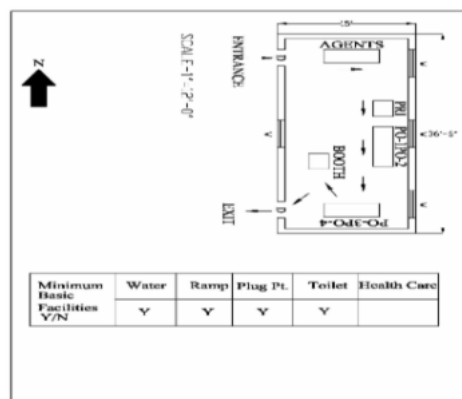

নির্বাচক নিবন্ধন আধিকারিকের স্বাক্ষর

Nazri Naksha

Google Map View

Polling Station Building Front View

Polling Station Front View

Cad View

Key MAP View

1 নাম : মনিরুল হক পিতার নাম: আব্দুল মান্নান বাড়ির নং : n0052 বয়স : 34 লিঙ্গ : পুরুষ	ZMU1139732 ফটো উপলব্ধ	2 নাম : মোসাঃ জেলেখা বিবি স্বামীর নাম: আনারুল হক বাড়ির নং : n0052 বয়স : 38 লিঙ্গ : মহিলা	ZMU1139864 ফটো উপলব্ধ	3 নাম : আনারুল হোসেন পিতার নাম: মান্নান বিশ্বাস বাড়ির নং : n0052 বয়স : 41 লিঙ্গ : পুরুষ	CKS3061280 ফটো উপলব্ধ
4 নাম : সেলিমা বিবি স্বামীর নাম: আমিরুল বাড়ির নং : n0052 বয়স : 42 লিঙ্গ : মহিলা	CKS3060753 ফটো উপলব্ধ	5 নাম : আমিরুল পিতার নাম: মান্নান বিশ্বাস বাড়ির নং : n0052 বয়স : 44 লিঙ্গ : পুরুষ	WB/07/049/507356 ফটো উপলব্ধ	6 নাম : বিশ্বাস মান্নান পিতার নাম: সেরাফত বাড়ির নং : n0052 বয়স : 66 লিঙ্গ : পুরুষ	CKS0803650 ফটো উপলব্ধ
7 নাম : তুলি বিবি স্বামীর নাম: ইব্রাহিম সেখ বাড়ির নং : n0051 বয়স : 32 লিঙ্গ : মহিলা	ZMU1228089 ফটো উপলব্ধ	8 নাম : ইব্রাহিম মিঞা পিতার নাম: একলেসুর রহমান বাড়ির নং : n0051 বয়স : 33 লিঙ্গ : পুরুষ	ZMU1227792 ফটো উপলব্ধ	9 নাম : একলেসুর পিতার নাম: আব্দুল গনি বাড়ির নং : n0051 বয়স : 53 লিঙ্গ : পুরুষ	CKS0803346 ফটো উপলব্ধ
10 নাম : নাসরিন তামান্না বেগম স্বামীর নাম: মোহাঃ নাজমুল হক বাড়ির নং : n0050 বয়স : 29 লিঙ্গ : মহিলা	ZMU1573369 ফটো উপলব্ধ	11 নাম : মোহাঃ নাজমুল হক পিতার নাম: মোহাঃ লুৎফল হক বাড়ির নং : n0050 বয়স : 40 লিঙ্গ : পুরুষ	CKS3203361 ফটো উপলব্ধ	12 নাম : সায়েবা খাতুন স্বামীর নাম: মহাঃ সায়েদ আলি বাড়ির নং : n0159 বয়স : 39 লিঙ্গ : মহিলা	CKS3192705 ফটো উপলব্ধ
13 নাম : আব্দুল রহিম পিতার নাম: আফ্রাজুল সেখ বাড়ির নং : n0056 বয়স : 31 লিঙ্গ : পুরুষ	ZMU1573179 ফটো উপলব্ধ	14 নাম : আরমানি খাতুন স্বামীর নাম: নৌসাদ আলি বাড়ির নং : n0056 বয়স : 32 লিঙ্গ : মহিলা	ZMU1318963 ফটো উপলব্ধ	15 নাম : মাজেদা স্বামীর নাম: আফ্রাজুল বাড়ির নং : n0056 বয়স : 48 লিঙ্গ : মহিলা	WB/07/049/507118 ফটো উপলব্ধ
16 নাম : সাবিনা বিবি স্বামীর নাম: মানিরুল সেখ বাড়ির নং : n0044 বয়স : 34 লিঙ্গ : মহিলা	ZMU1319078 ফটো উপলব্ধ	17 নাম : সখিনা স্বামীর নাম: ইলিয়াস বাড়ির নং : n0146 বয়স : 42 লিঙ্গ : মহিলা	CKS2633006 ফটো উপলব্ধ	18 নাম : মনোয়ারা বিবি স্বামীর নাম: একলেস বাড়ির নং : n0142 বয়স : 33 লিঙ্গ : মহিলা	ZMU1318880 ফটো উপলব্ধ
19 নাম : একলেস পিতার নাম: এস্তাজ আলি বাড়ির নং : n0142 বয়স : 42 লিঙ্গ : পুরুষ	CKS2633014 ফটো উপলব্ধ	20 নাম : হালেমা স্বামীর নাম: এস্তাজ আলি বাড়ির নং : n0141 বয়স : 83 লিঙ্গ : মহিলা	WB/07/049/510070 ফটো উপলব্ধ	21 নাম : নাসতারা বিবি স্বামীর নাম: পিন্টু সেখ বাড়ির নং : 233 বয়স : 32 লিঙ্গ : মহিলা	ZMU1319094 ফটো উপলব্ধ
22 নাম : ফাতেমা বিবি স্বামীর নাম: মোতালেব হোসেন বাড়ির নং : n0129 বয়স : 65 লিঙ্গ : মহিলা	WB/07/049/507505 ফটো উপলব্ধ	23 নাম : তোবজুল হক পিতার নাম: সেকান্দার আলি বাড়ির নং : n0128 বয়স : 56 লিঙ্গ : পুরুষ	ZMU2023430 ফটো উপলব্ধ	24 নাম : মিঞা রহিম পিতার নাম: মোতুজা বাড়ির নং : n0088 বয়স : 55 লিঙ্গ : পুরুষ	ZMU2676948 ফটো উপলব্ধ
25 নাম : রুকেয়া স্বামীর নাম: গাজলু বাড়ির নং : n0086 বয়স : 51 লিঙ্গ : মহিলা	WB/07/049/507336 ফটো উপলব্ধ	26 নাম : গাজলু পিতার নাম: মাফজুল হক বাড়ির নং : n0086 বয়স : 54 লিঙ্গ : পুরুষ	CKS0805226 ফটো উপলব্ধ	27 নাম : হালেমা বিবি স্বামীর নাম: মাফজুল হক বাড়ির নং : n0086 বয়স : 71 লিঙ্গ : মহিলা	WB/07/049/507490 ফটো উপলব্ধ
28 নাম : মোঃ সায়েদ আলি পিতার নাম: আফতাবুদ্দিন বাড়ির নং : 121 বয়স : 38 লিঙ্গ : পুরুষ	ZMU0922963 ফটো উপলব্ধ	29 নাম : সামিমা খাতুন স্বামীর নাম: মহঃ জাহাঙ্গীর হোসেন বাড়ির নং : n0014 বয়স : 30 লিঙ্গ : মহিলা	ZMU1572973 ফটো উপলব্ধ	30 নাম : সাইদুল ইসলাম পিতার নাম: মোফাজ্জাল হোসেন বাড়ির নং : n0014 বয়স : 36 লিঙ্গ : পুরুষ	ZMU1227826 ফটো উপলব্ধ