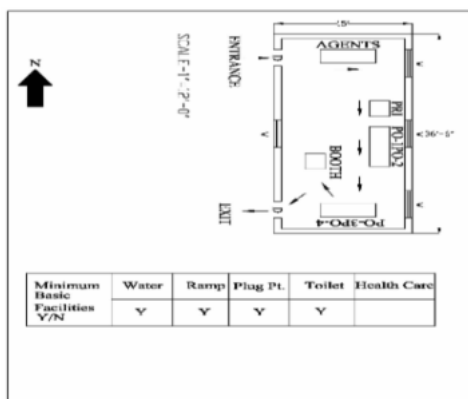

নির্বাচক নিবন্ধন আধিকারিকের স্বাক্ষর

Nazri Naksha

Google Map View

Polling Station Building Front View

Polling Station Front View

Cad View

Key MAP View

1 নাম : মনিরুল হক পিতার নাম: আব্দুল মান্নান বাড়ির নং : n0052 বয়স : 34 লিঙ্গ : পুরুষ	ZMU1139732 ফটো উপলব্ধ	2 নাম : মোসাঃ জেলেখা বিবি স্বামীর নাম: আনারুল হক বাড়ির নং : n0052 বয়স : 38 লিঙ্গ : মহিলা	ZMU1139864 ফটো উপলব্ধ	3 নাম : আনারুল হোসেন পিতার নাম: মান্নান বিশ্বাস বাড়ির নং : n0052 বয়স : 41 লিঙ্গ : পুরুষ	CKS3061280 ফটো উপলব্ধ
4 নাম : সেলিমা বিবি স্বামীর নাম: আমিরুল বাড়ির নং : n0052 বয়স : 42 লিঙ্গ : মহিলা	CKS3060753 ফটো উপলব্ধ	5 নাম : আমিরুল পিতার নাম: মান্নান বিশ্বাস বাড়ির নং : n0052 বয়স : 44 লিঙ্গ : পুরুষ	WB/07/049/507356 ফটো উপলব্ধ	6 নাম : বিশ্বাস মান্নান পিতার নাম: সেরাফত বাড়ির নং : n0052 বয়স : 66 লিঙ্গ : পুরুষ	CKS0803650 ফটো উপলব্ধ
7 নাম : তুলি বিবি স্বামীর নাম: ইব্রাহিম সেখ বাড়ির নং : n0051 বয়স : 32 লিঙ্গ : মহিলা	ZMU1228089 ফটো উপলব্ধ	8 নাম : ইব্রাহিম মিঞা পিতার নাম: একলেসুর রহমান বাড়ির নং : n0051 বয়স : 33 লিঙ্গ : পুরুষ	ZMU1227792 ফটো উপলব্ধ	9 নাম : একলেসুর পিতার নাম: আব্দুল গনি বাড়ির নং : n0051 বয়স : 53 লিঙ্গ : পুরুষ	CKS0803346 ফটো উপলব্ধ
10 নাম : নাসরিন তামান্না বেগম স্বামীর নাম: মোহাঃ নাজমুল হক বাড়ির নং : n0050 বয়স : 29 লিঙ্গ : মহিলা	ZMU1573369 ফটো উপলব্ধ	11 নাম : মোহাঃ নাজমুল হক পিতার নাম: মোহাঃ লুৎফল হক বাড়ির নং : n0050 বয়স : 40 লিঙ্গ : পুরুষ	CKS3203361 ফটো উপলব্ধ	12 নাম : সায়েবা খাতুন স্বামীর নাম: মহাঃ সায়েদ আলি বাড়ির নং : n0159 বয়স : 39 লিঙ্গ : মহিলা	CKS3192705 ফটো উপলব্ধ
13 নাম : আব্দুল রহিম পিতার নাম: আফ্রাজুল সেখ বাড়ির নং : n0056 বয়স : 31 লিঙ্গ : পুরুষ	ZMU1573179 ফটো উপলব্ধ	14 নাম : আরমানি খাতুন স্বামীর নাম: নৌসাদ আলি বাড়ির নং : n0056 বয়স : 32 লিঙ্গ : মহিলা	ZMU1318963 ফটো উপলব্ধ	15 নাম : মাজেদা স্বামীর নাম: আফ্রাজুল বাড়ির নং : n0056 বয়স : 48 লিঙ্গ : মহিলা	WB/07/049/507118 ফটো উপলব্ধ
16 নাম : সাবিনা বিবি স্বামীর নাম: মানিরুল সেখ বাড়ির নং : n0044 বয়স : 34 লিঙ্গ : মহিলা	ZMU1319078 ফটো উপলব্ধ	17 নাম : সখিনা স্বামীর নাম: ইলিয়াস বাড়ির নং : n0146 বয়স : 42 লিঙ্গ : মহিলা	CKS2633006 ফটো উপলব্ধ	18 নাম : মনোয়ারা বিবি স্বামীর নাম: একলেস বাড়ির নং : n0142 বয়স : 33 লিঙ্গ : মহিলা	ZMU1318880 ফটো উপলব্ধ
19 নাম : একলেস পিতার নাম: এস্তাজ আলি বাড়ির নং : n0142 বয়স : 42 লিঙ্গ : পুরুষ	CKS2633014 ফটো উপলব্ধ	20 নাম : হালেমা স্বামীর নাম: এস্তাজ আলি বাড়ির নং : n0141 বয়স : 83 লিঙ্গ : মহিলা	WB/07/049/510070 ফটো উপলব্ধ	21 নাম : নাসতারা বিবি স্বামীর নাম: পিন্টু সেখ বাড়ির নং : 233 বয়স : 32 লিঙ্গ : মহিলা	ZMU1319094 ফটো উপলব্ধ
22 নাম : ফাতেমা বিবি স্বামীর নাম: মোতালেব হোসেন বাড়ির নং : n0129 বয়স : 65 লিঙ্গ : মহিলা	WB/07/049/507505 ফটো উপলব্ধ	23 নাম : তোবজুল হক পিতার নাম: সেকান্দার আলি বাড়ির নং : n0128 বয়স : 56 লিঙ্গ : পুরুষ	ZMU2023430 ফটো উপলব্ধ	24 নাম : মিঞা রহিম পিতার নাম: মোতুজা বাড়ির নং : n0088 বয়স : 55 লিঙ্গ : পুরুষ	ZMU2676948 ফটো উপলব্ধ
25 নাম : রুকেয়া স্বামীর নাম: গাজলু বাড়ির নং : n0086 বয়স : 51 লিঙ্গ : মহিলা	WB/07/049/507336 ফটো উপলব্ধ	26 নাম : গাজলু পিতার নাম: মাফজুল হক বাড়ির নং : n0086 বয়স : 54 লিঙ্গ : পুরুষ	CKS0805226 ফটো উপলব্ধ	27 নাম : হালেমা বিবি স্বামীর নাম: মাফজুল হক বাড়ির নং : n0086 বয়স : 71 লিঙ্গ : মহিলা	WB/07/049/507490 ফটো উপলব্ধ
28 নাম : মোঃ সায়েদ আলি পিতার নাম: আফতাবুদ্দিন বাড়ির নং : 121 বয়স : 38 লিঙ্গ : পুরুষ	ZMU0922963 ফটো উপলব্ধ	29 নাম : সামিমা খাতুন স্বামীর নাম: মহঃ জাহাঙ্গীর হোসেন বাড়ির নং : n0014 বয়স : 30 লিঙ্গ : মহিলা	ZMU1572973 ফটো উপলব্ধ	30 নাম : সাইদুল ইসলাম পিতার নাম: মোফাজ্জাল হোসেন বাড়ির নং : n0014 বয়স : 36 লিঙ্গ : পুরুষ	ZMU1227826 ফটো উপলব্ধ