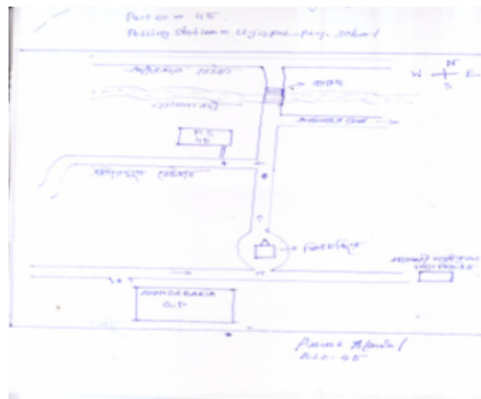

নির্বাচক নিবন্ধন আধিকারিকের স্বাক্ষর

Nazri Naksha

Google Map View

Polling Station Building Front View

Polling Station Front View

Cad View

Key MAP View

1 নাম : মল্লিকা মণ্ডল স্বামীর নাম: বাবলু মণ্ডল বাড়ির নং : n0096 বয়স : 42 লিঙ্গ : মহিলা	CKS2611176 ফটো উপলব্ধ	2 নাম : পান্ডব মন্ডল পিতার নাম: ধীরেন মন্ডল বাড়ির নং : n0096 বয়স : 42 লিঙ্গ : পুরুষ	CKS2612414 ফটো উপলব্ধ	3 নাম : পিংকি মন্ডল স্বামীর নাম: পান্ডব মন্ডল বাড়ির নং : n0096 বয়স : 36 লিঙ্গ : মহিলা	ZMU0923227 ফটো উপলব্ধ
4 নাম : বাবলু মণ্ডল পিতার নাম: ধীরেন মণ্ডল বাড়ির নং : n0096 বয়স : 48 লিঙ্গ : পুরুষ	CKS2004281 ফটো উপলব্ধ	5 নাম : মায়ারানী কর্মকার (মন্ডল) স্বামীর নাম: মিতুন মন্ডল বাড়ির নং : n0237 বয়স : 26 লিঙ্গ : মহিলা	ZMU1904127 ফটো উপলব্ধ	6 নাম : সন্তুষি চৌধুরী স্বামীর নাম: ভাস্কর চৌধুরী বাড়ির নং : nং0004 বয়স : 24 লিঙ্গ : মহিলা	ZMU2345353 ফটো উপলব্ধ
7 নাম : মানসী চৌধুরী স্বামীর নাম: নিপেন্দ্র মন্ডল বাড়ির নং : n0004 বয়স : 50 লিঙ্গ : মহিলা	CKS2063089 ফটো উপলব্ধ	8 নাম : প্রভাময়ী চৌধুরী স্বামীর নাম: নিবারন চৌধুরী বাড়ির নং : n0004 বয়স : 72 লিঙ্গ : মহিলা	WB/07/049/474108 ফটো উপলব্ধ	9 নাম : ভাস্কর চৌধুরী পিতার নাম: নিবারন চৌধুরী বাড়ির নং : n0004 বয়স : 40 লিঙ্গ : পুরুষ	CKS3047131 ফটো উপলব্ধ
10 নাম : নিবারন চৌধুরী পিতার নাম: শচীন চৌধুরী বাড়ির নং : n0004 বয়স : 69 লিঙ্গ : পুরুষ	WB/07/049/474239 ফটো উপলব্ধ	11 নাম : অর্চনা মণ্ডল স্বামীর নাম: অজিত মণ্ডল বাড়ির নং : n0089 বয়স : 47 লিঙ্গ : মহিলা	CKS2611101 ফটো উপলব্ধ	12 নাম : বিরেন সিংহ পিতার নাম: মোতু সিংহ বাড়ির নং : n0046 বয়স : 73 লিঙ্গ : পুরুষ	WB/07/049/474215 ফটো উপলব্ধ
13 নাম : সুজলা সিংহ স্বামীর নাম: বিরেন সিংহ বাড়ির নং : n0046 বয়স : 66 লিঙ্গ : মহিলা	WB/07/049/474156 ফটো উপলব্ধ	14 নাম : আসিষ সিংহ পিতার নাম: বিরেন সিংহ বাড়ির নং : n0046 বয়স : 30 লিঙ্গ : পুরুষ	ZMU1443357 ফটো উপলব্ধ	15 নাম : পুসপা সিংহ স্বামীর নাম: পাত্তু সিংহ বাড়ির নং : n0046 বয়স : 56 লিঙ্গ : মহিলা	WB/07/049/474136 ফটো উপলব্ধ
16 নাম : মানব সিংহ পিতার নাম: পাত্তু সিংহ বাড়ির নং : n0046 বয়স : 30 লিঙ্গ : পুরুষ	ZMU1443324 ফটো উপলব্ধ	17 নাম : পবন মন্ডল পিতার নাম: ফাগু মন্ডল বাড়ির নং : এন০১২৩ বয়স : 25 লিঙ্গ : পুরুষ	ZMU1959212 ফটো উপলব্ধ	18 নাম : দ্বীপজল মণ্ডল পিতার নাম: শান্তু মণ্ডল বাড়ির নং : এন০১৩৬ বয়স : 26 লিঙ্গ : পুরুষ	ZMU1959998 ফটো উপলব্ধ
19 নাম : কাশী নাথ মন্ডল পিতার নাম: শিরীশ মন্ডল বাড়ির নং : n0014 বয়স : 53 লিঙ্গ : পুরুষ	WB/07/049/474024 ফটো উপলব্ধ	20 নাম : শিখা মণ্ডল স্বামীর নাম: ঋষি মণ্ডল বাড়ির নং : n0090 বয়স : 51 লিঙ্গ : মহিলা	CKS2611382 ফটো উপলব্ধ	21 নাম : কল্যাণী মণ্ডল স্বামীর নাম: গোবিন্দ মণ্ডল বাড়ির নং : n0091 বয়স : 46 লিঙ্গ : মহিলা	CKS2611150 ফটো উপলব্ধ
22 নাম : পারুল মণ্ডল স্বামীর নাম: কালু মণ্ডল বাড়ির নং : n0128 বয়স : 45 লিঙ্গ : মহিলা	ZMU2144483 ফটো উপলব্ধ	23 নাম : গিতা মন্ডল স্বামীর নাম: কাশীনাথ মন্ডল বাড়ির নং : n0014 বয়স : 37 লিঙ্গ : মহিলা	ZMU1010206 ফটো উপলব্ধ	24 নাম : নিপেন মন্ডল পিতার নাম: নরেশ মণ্ডল বাড়ির নং : n0035 বয়স : 48 লিঙ্গ : পুরুষ	CKS2063071 ফটো উপলব্ধ
25 নাম : সুজিতা মণ্ডল স্বামীর নাম: তপন মণ্ডল বাড়ির নং : n0135 বয়স : 51 লিঙ্গ : মহিলা	WB/07/049/474272 ফটো উপলব্ধ	26 নাম : শম্ভু মণ্ডল পিতার নাম: ফেলু মণ্ডল বাড়ির নং : n0136 বয়স : 69 লিঙ্গ : পুরুষ	WB/07/049/474277 ফটো উপলব্ধ	27 নাম : হেলন মণ্ডল স্বামীর নাম: শম্ভু মণ্ডল বাড়ির নং : n0136 বয়স : 61 লিঙ্গ : মহিলা	WB/07/049/474480 ফটো উপলব্ধ
28 নাম : পুষ্প মণ্ডল পিতার নাম: ফেলু মণ্ডল বাড়ির নং : n0136 বয়স : 55 লিঙ্গ : পুরুষ	WB/07/049/474437 ফটো উপলব্ধ	29 নাম : রহিতা মণ্ডল স্বামীর নাম: পুষ্প মণ্ডল বাড়ির নং : n0136 বয়স : 49 লিঙ্গ : মহিলা	WB/07/049/474473 ফটো উপলব্ধ	30 নাম : সাবিত্রী মণ্ডল স্বামীর নাম: মহেশ মণ্ডল বাড়ির নং : n0136 বয়স : 41 লিঙ্গ : মহিলা	CKS3047669 ফটো উপলব্ধ