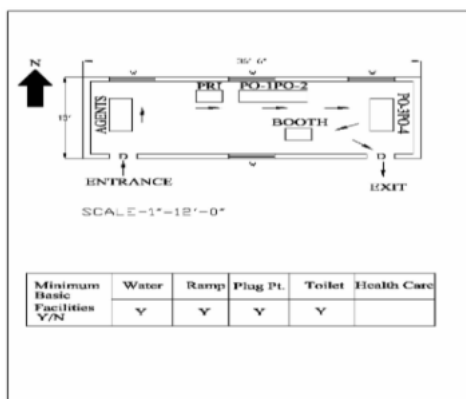

নির্বাচক নিবন্ধন আধিকারিকের স্বাক্ষর

Nazri Naksha

Google Map View

Polling Station Building Front View

Polling Station Front View

Cad View

Key MAP View

1 নাম : মল্লিকা মণ্ডল স্বামীর নাম: বাবলু মণ্ডল বাড়ির নং : n0096 বয়স : 42 লিঙ্গ : মহিলা	CKS2611176 ফটো উপলব্ধ	2 নাম : পান্ডব মন্ডল পিতার নাম: ধীরেন মন্ডল বাড়ির নং : n0096 বয়স : 42 লিঙ্গ : পুরুষ	CKS2612414 ফটো উপলব্ধ	3 নাম : পিংকি মন্ডল স্বামীর নাম: পান্ডব মন্ডল বাড়ির নং : n0096 বয়স : 36 লিঙ্গ : মহিলা	ZMU0923227 ফটো উপলব্ধ
4 নাম : বাবলু মণ্ডল পিতার নাম: ধীরেন মণ্ডল বাড়ির নং : n0096 বয়স : 48 লিঙ্গ : পুরুষ	CKS2004281 ফটো উপলব্ধ	5 নাম : মায়ারানী কর্মকার (মন্ডল) স্বামীর নাম: মিতুন মন্ডল বাড়ির নং : n0237 বয়স : 26 লিঙ্গ : মহিলা	ZMU1904127 ফটো উপলব্ধ	6 নাম : সন্তুষি চৌধুরী স্বামীর নাম: ভাস্কর চৌধুরী বাড়ির নং : nং0004 বয়স : 24 লিঙ্গ : মহিলা	ZMU2345353 ফটো উপলব্ধ
7 নাম : মানসী চৌধুরী স্বামীর নাম: নিপেন্দ্র মন্ডল বাড়ির নং : n0004 বয়স : 50 লিঙ্গ : মহিলা	CKS2063089 ফটো উপলব্ধ	8 নাম : প্রভাময়ী চৌধুরী স্বামীর নাম: নিবারন চৌধুরী বাড়ির নং : n0004 বয়স : 72 লিঙ্গ : মহিলা	WB/07/049/474108 ফটো উপলব্ধ	9 নাম : ভাস্কর চৌধুরী পিতার নাম: নিবারন চৌধুরী বাড়ির নং : n0004 বয়স : 40 লিঙ্গ : পুরুষ	CKS3047131 ফটো উপলব্ধ
10 নাম : নিবারন চৌধুরী পিতার নাম: শচীন চৌধুরী বাড়ির নং : n0004 বয়স : 69 লিঙ্গ : পুরুষ	WB/07/049/474239 ফটো উপলব্ধ	11 নাম : অর্চনা মণ্ডল স্বামীর নাম: অজিত মণ্ডল বাড়ির নং : n0089 বয়স : 47 লিঙ্গ : মহিলা	CKS2611101 ফটো উপলব্ধ	12 নাম : বিরেন সিংহ পিতার নাম: মোতু সিংহ বাড়ির নং : n0046 বয়স : 73 লিঙ্গ : পুরুষ	WB/07/049/474215 ফটো উপলব্ধ
13 নাম : সুজলা সিংহ স্বামীর নাম: বিরেন সিংহ বাড়ির নং : n0046 বয়স : 66 লিঙ্গ : মহিলা	WB/07/049/474156 ফটো উপলব্ধ	14 নাম : আসিষ সিংহ পিতার নাম: বিরেন সিংহ বাড়ির নং : n0046 বয়স : 30 লিঙ্গ : পুরুষ	ZMU1443357 ফটো উপলব্ধ	15 নাম : পুসপা সিংহ স্বামীর নাম: পাত্তু সিংহ বাড়ির নং : n0046 বয়স : 56 লিঙ্গ : মহিলা	WB/07/049/474136 ফটো উপলব্ধ
16 নাম : মানব সিংহ পিতার নাম: পাত্তু সিংহ বাড়ির নং : n0046 বয়স : 30 লিঙ্গ : পুরুষ	ZMU1443324 ফটো উপলব্ধ	17 নাম : পবন মন্ডল পিতার নাম: ফাগু মন্ডল বাড়ির নং : এন০১২৩ বয়স : 25 লিঙ্গ : পুরুষ	ZMU1959212 ফটো উপলব্ধ	18 নাম : দ্বীপজল মণ্ডল পিতার নাম: শান্তু মণ্ডল বাড়ির নং : এন০১৩৬ বয়স : 26 লিঙ্গ : পুরুষ	ZMU1959998 ফটো উপলব্ধ
19 নাম : কাশী নাথ মন্ডল পিতার নাম: শিরীশ মন্ডল বাড়ির নং : n0014 বয়স : 53 লিঙ্গ : পুরুষ	WB/07/049/474024 ফটো উপলব্ধ	20 নাম : শিখা মণ্ডল স্বামীর নাম: ঋষি মণ্ডল বাড়ির নং : n0090 বয়স : 51 লিঙ্গ : মহিলা	CKS2611382 ফটো উপলব্ধ	21 নাম : কল্যাণী মণ্ডল স্বামীর নাম: গোবিন্দ মণ্ডল বাড়ির নং : n0091 বয়স : 46 লিঙ্গ : মহিলা	CKS2611150 ফটো উপলব্ধ
22 নাম : পারুল মণ্ডল স্বামীর নাম: কালু মণ্ডল বাড়ির নং : n0128 বয়স : 45 লিঙ্গ : মহিলা	ZMU2144483 ফটো উপলব্ধ	23 নাম : গিতা মন্ডল স্বামীর নাম: কাশীনাথ মন্ডল বাড়ির নং : n0014 বয়স : 37 লিঙ্গ : মহিলা	ZMU1010206 ফটো উপলব্ধ	24 নাম : নিপেন মন্ডল পিতার নাম: নরেশ মণ্ডল বাড়ির নং : n0035 বয়স : 48 লিঙ্গ : পুরুষ	CKS2063071 ফটো উপলব্ধ
25 নাম : সুজিতা মণ্ডল স্বামীর নাম: তপন মণ্ডল বাড়ির নং : n0135 বয়স : 51 লিঙ্গ : মহিলা	WB/07/049/474272 ফটো উপলব্ধ	26 নাম : শম্ভু মণ্ডল পিতার নাম: ফেলু মণ্ডল বাড়ির নং : n0136 বয়স : 69 লিঙ্গ : পুরুষ	WB/07/049/474277 ফটো উপলব্ধ	27 নাম : হেলন মণ্ডল স্বামীর নাম: শম্ভু মণ্ডল বাড়ির নং : n0136 বয়স : 61 লিঙ্গ : মহিলা	WB/07/049/474480 ফটো উপলব্ধ
28 নাম : পুষ্প মণ্ডল পিতার নাম: ফেলু মণ্ডল বাড়ির নং : n0136 বয়স : 55 লিঙ্গ : পুরুষ	WB/07/049/474437 ফটো উপলব্ধ	29 নাম : রহিতা মণ্ডল স্বামীর নাম: পুষ্প মণ্ডল বাড়ির নং : n0136 বয়স : 49 লিঙ্গ : মহিলা	WB/07/049/474473 ফটো উপলব্ধ	30 নাম : সাবিত্রী মণ্ডল স্বামীর নাম: মহেশ মণ্ডল বাড়ির নং : n0136 বয়স : 41 লিঙ্গ : মহিলা	CKS3047669 ফটো উপলব্ধ