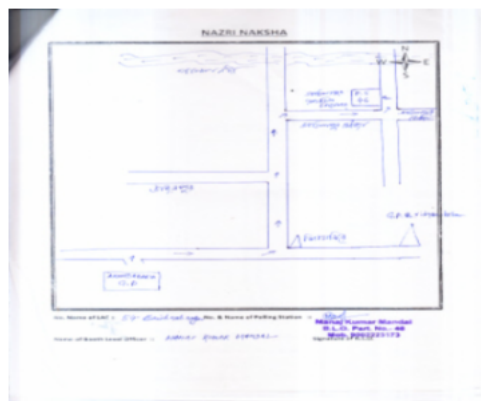

নির্বাচক নিবন্ধন আধিকারিকের স্বাক্ষর

Nazri Naksha

Google Map View

Polling Station Building Front View

Polling Station Front View

Cad View

Key MAP View

1 নাম : ইসুব সেখ পিতার নাম : গাজলু সেখ বাড়ির নং : n0810 বয়স : 39 লিঙ্গ : পুরুষ	ZMU1320506 ফটো উপলব্ধ	2 নাম : জাহান্না খাতুন পিতার নাম : গাজলু সেখ বাড়ির নং : n0810 বয়স : 39 লিঙ্গ : মহিলা	CKS3199908 ফটো উপলব্ধ	3 নাম : লালবুড়ি খাতুন পিতার নাম : গাজলু সেখ বাড়ির নং : নু বয়স : 43 লিঙ্গ : মহিলা	CKS2064806 ফটো উপলব্ধ
4 নাম : সেরীনা খাতুন পিতার নাম : গাজলু সেখ বাড়ির নং : নু বয়স : 45 লিঙ্গ : মহিলা	CKS1813476 ফটো উপলব্ধ	5 নাম : সুরাতন বিবি স্বামীর নাম : গাজলু সেখ বাড়ির নং : n0810 বয়স : 66 লিঙ্গ : মহিলা	WB/07/049/438086 ফটো উপলব্ধ	6 নাম : সেখ গাজলু পিতার নাম : জয়নাল সেখ বাড়ির নং : n0210 বয়স : 76 লিঙ্গ : পুরুষ	WB/07/049/438078 ফটো উপলব্ধ
7 নাম : মুক্তারুল রহমান পিতার নাম : মুকলেসুর রহমান বাড়ির নং : n0209 বয়স : 46 লিঙ্গ : পুরুষ	ZMU1443704 ফটো উপলব্ধ	8 নাম : নার্গিস বিবি স্বামীর নাম : দুরুল সেখ বাড়ির নং : n0209 বয়স : 43 লিঙ্গ : মহিলা	CKS2064814 ফটো উপলব্ধ	9 নাম : দু রুল সেখ পিতার নাম : মফিজুদ্দিন সেখ বাড়ির নং : n0209 বয়স : 37 লিঙ্গ : পুরুষ	ZMU0191635 ফটো উপলব্ধ
10 নাম : মাহাজা খাতুন স্বামীর নাম : মফিজুদ্দিন সেখ বাড়ির নং : n0209 বয়স : 46 লিঙ্গ : মহিলা	CKS3033735 ফটো উপলব্ধ	11 নাম : আলিয়ারা খাতুন স্বামীর নাম : রহমত সেখ বাড়ির নং : n0209 বয়স : 28 লিঙ্গ : মহিলা	ZMU1668920 ফটো উপলব্ধ	12 নাম : বন্দনা মন্ডল স্বামীর নাম : প্রেম কুমার মন্ডল বাড়ির নং : নু বয়স : 30 লিঙ্গ : মহিলা	ZMU1668987 ফটো উপলব্ধ
13 নাম : মুকলেসুর রহমান পিতার নাম : মফিজুদ্দিন সেখ বাড়ির নং : n0209 বয়স : 56 লিঙ্গ : পুরুষ	ZMU2225167 ফটো উপলব্ধ	14 নাম : রহমত সেখ পিতার নাম : মফিজুদ্দিন সেখ বাড়ির নং : n0209 বয়স : 44 লিঙ্গ : পুরুষ	CKS2064822 ফটো উপলব্ধ	15 নাম : কাসমিরা খাতুন স্বামীর নাম : মুক্তারুল রহমান বাড়ির নং : নং00 বয়স : 24 লিঙ্গ : মহিলা	ZMU2373157 ফটো উপলব্ধ
16 নাম : সায়েমা বিবি স্বামীর নাম : মুকলেসুর রহমান বাড়ির নং : n0209 বয়স : 50 লিঙ্গ : মহিলা	ZMU2248094 ফটো উপলব্ধ	17 নাম : রেজিনা পারভিন স্বামীর নাম : মোকাদ্দার হোসেন বাড়ির নং : এন209 বয়স : 26 লিঙ্গ : মহিলা	ZMU2603801 ফটো উপলব্ধ	18 নাম : রহিম বিবি স্বামীর নাম : মফিজুদ্দিন সেখ বাড়ির নং : n0209 বয়স : 71 লিঙ্গ : মহিলা	ZMU2240158 ফটো উপলব্ধ
19 নাম : আসরাউল রহমান পিতার নাম : মুকলেসুর রহমান বাড়ির নং : n0209 বয়স : 33 লিঙ্গ : পুরুষ	ZMU1229111 ফটো উপলব্ধ	20 নাম : নরুল ইসলাম পিতার নাম : মুকলেসুর রহমান বাড়ির নং : n0209 বয়স : 29 লিঙ্গ : পুরুষ	ZMU1574219 ফটো উপলব্ধ	21 নাম : মোকাদ্দার হোসেন পিতার নাম : মুকলেসুর রহমান বাড়ির নং : নং209 বয়স : 23 লিঙ্গ : পুরুষ	ZMU2373066 ফটো উপলব্ধ
22 নাম : রিনা ঘোষ স্বামীর নাম : চটন সাহা বাড়ির নং : এন0199 বয়স : 32 লিঙ্গ : মহিলা	ZMU2602415 ফটো উপলব্ধ	23 নাম : ছোটন সাহা পিতার নাম : অভিরাম সাহা বাড়ির নং : N0199 বয়স : 28 লিঙ্গ : পুরুষ	ZMU1883875 ফটো উপলব্ধ	24 নাম : রিফু প্রামানিক পিতার নাম : ছেদু প্রামানিক বাড়ির নং : N0198 বয়স : 27 লিঙ্গ : পুরুষ	ZMU1904903 ফটো উপলব্ধ
25 নাম : শ্রীমতি প্রামানিক স্বামীর নাম : ছেদু প্রামানিক বাড়ির নং : n0198 বয়স : 66 লিঙ্গ : মহিলা	ZMU2195303 ফটো উপলব্ধ	26 নাম : উমা প্রামানিক স্বামীর নাম : সিন্দু প্রামানিক বাড়ির নং : n0198 বয়স : 32 লিঙ্গ : মহিলা	ZMU1319961 ফটো উপলব্ধ	27 নাম : সিন্দু প্রামানিক পিতার নাম : ছেদু প্রামানিক বাড়ির নং : n0198 বয়স : 35 লিঙ্গ : পুরুষ	ZMU1010503 ফটো উপলব্ধ
28 নাম : পিন্দু প্রামানিক পিতার নাম : ছেদু প্রামানিক বাড়ির নং : n0198 বয়স : 39 লিঙ্গ : পুরুষ	ZMU0187203 ফটো উপলব্ধ	29 নাম : চন্দনা প্রামানিক স্বামীর নাম : সঞ্জয় প্রামানিক বাড়ির নং : n0198 বয়স : 41 লিঙ্গ : মহিলা	CKS3032489 ফটো উপলব্ধ	30 নাম : সঞ্জয় প্রামানিক পিতার নাম : ছেদু প্রামানিক বাড়ির নং : n0198 বয়স : 50 লিঙ্গ : পুরুষ	CKS1813971 ফটো উপলব্ধ