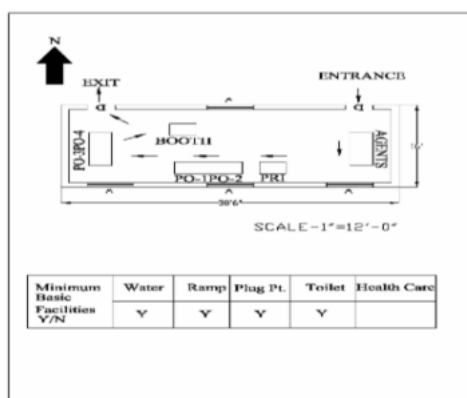

নির্বাচক নিবন্ধন আধিকারিকের স্বাক্ষর

Nazri Naksha

Google Map View

Polling Station Building Front View

Polling Station Front View

Cad View

Key MAP View

1 নাম : ইসুব সেখ পিতার নাম : গাজলু সেখ বাড়ির নং : n0810 বয়স : 39 লিঙ্গ : পুরুষ	ZMU1320506 ফটো উপলব্ধ	2 নাম : জাহান্না খাতুন পিতার নাম : গাজলু সেখ বাড়ির নং : n0810 বয়স : 39 লিঙ্গ : মহিলা	CKS3199908 ফটো উপলব্ধ	3 নাম : লালবুড়ি খাতুন পিতার নাম : গাজলু সেখ বাড়ির নং : নু বয়স : 43 লিঙ্গ : মহিলা	CKS2064806 ফটো উপলব্ধ
4 নাম : সেরীনা খাতুন পিতার নাম : গাজলু সেখ বাড়ির নং : নু বয়স : 45 লিঙ্গ : মহিলা	CKS1813476 ফটো উপলব্ধ	5 নাম : সুরাতন বিবি স্বামীর নাম : গাজলু সেখ বাড়ির নং : n0810 বয়স : 66 লিঙ্গ : মহিলা	WB/07/049/438086 ফটো উপলব্ধ	6 নাম : সেখ গাজলু পিতার নাম : জয়নাল সেখ বাড়ির নং : n0210 বয়স : 76 লিঙ্গ : পুরুষ	WB/07/049/438078 ফটো উপলব্ধ
7 নাম : মুক্তারুল রহমান পিতার নাম : মুকলেসুর রহমান বাড়ির নং : n0209 বয়স : 46 লিঙ্গ : পুরুষ	ZMU1443704 ফটো উপলব্ধ	8 নাম : নার্গিস বিবি স্বামীর নাম : দুরুল সেখ বাড়ির নং : n0209 বয়স : 43 লিঙ্গ : মহিলা	CKS2064814 ফটো উপলব্ধ	9 নাম : দু রুল সেখ পিতার নাম : মফিজুদ্দিন সেখ বাড়ির নং : n0209 বয়স : 37 লিঙ্গ : পুরুষ	ZMU0191635 ফটো উপলব্ধ
10 নাম : মাহাজা খাতুন স্বামীর নাম : মফিজুদ্দিন সেখ বাড়ির নং : n0209 বয়স : 46 লিঙ্গ : মহিলা	CKS3033735 ফটো উপলব্ধ	11 নাম : আলিয়ারা খাতুন স্বামীর নাম : রহমত সেখ বাড়ির নং : n0209 বয়স : 28 লিঙ্গ : মহিলা	ZMU1668920 ফটো উপলব্ধ	12 নাম : বন্দনা মন্ডল স্বামীর নাম : প্রেম কুমার মন্ডল বাড়ির নং : নু বয়স : 30 লিঙ্গ : মহিলা	ZMU1668987 ফটো উপলব্ধ
13 নাম : মুকলেসুর রহমান পিতার নাম : মফিজুদ্দিন সেখ বাড়ির নং : n0209 বয়স : 56 লিঙ্গ : পুরুষ	ZMU2225167 ফটো উপলব্ধ	14 নাম : রহমত সেখ পিতার নাম : মফিজুদ্দিন সেখ বাড়ির নং : n0209 বয়স : 44 লিঙ্গ : পুরুষ	CKS2064822 ফটো উপলব্ধ	15 নাম : কাসমিরা খাতুন স্বামীর নাম : মুক্তারুল রহমান বাড়ির নং : নং00 বয়স : 24 লিঙ্গ : মহিলা	ZMU2373157 ফটো উপলব্ধ
16 নাম : সায়েমা বিবি স্বামীর নাম : মুকলেসুর রহমান বাড়ির নং : n0209 বয়স : 50 লিঙ্গ : মহিলা	ZMU2248094 ফটো উপলব্ধ	17 নাম : রেজিনা পারভিন স্বামীর নাম : মোকাদ্দার হোসেন বাড়ির নং : এন209 বয়স : 26 লিঙ্গ : মহিলা	ZMU2603801 ফটো উপলব্ধ	18 নাম : রহিম বিবি স্বামীর নাম : মফিজুদ্দিন সেখ বাড়ির নং : n0209 বয়স : 71 লিঙ্গ : মহিলা	ZMU2240158 ফটো উপলব্ধ
19 নাম : আসরাউল রহমান পিতার নাম : মুকলেসুর রহমান বাড়ির নং : n0209 বয়স : 33 লিঙ্গ : পুরুষ	ZMU1229111 ফটো উপলব্ধ	20 নাম : নরুল ইসলাম পিতার নাম : মুকলেসুর রহমান বাড়ির নং : n0209 বয়স : 29 লিঙ্গ : পুরুষ	ZMU1574219 ফটো উপলব্ধ	21 নাম : মোকাদ্দার হোসেন পিতার নাম : মুকলেসুর রহমান বাড়ির নং : নং209 বয়স : 23 লিঙ্গ : পুরুষ	ZMU2373066 ফটো উপলব্ধ
22 নাম : রিনা ঘোষ স্বামীর নাম : চটন সাহা বাড়ির নং : এন0199 বয়স : 32 লিঙ্গ : মহিলা	ZMU2602415 ফটো উপলব্ধ	23 নাম : ছোটন সাহা পিতার নাম : অভিরাম সাহা বাড়ির নং : N0199 বয়স : 28 লিঙ্গ : পুরুষ	ZMU1883875 ফটো উপলব্ধ	24 নাম : রিফু প্রামানিক পিতার নাম : ছেদু প্রামানিক বাড়ির নং : N0198 বয়স : 27 লিঙ্গ : পুরুষ	ZMU1904903 ফটো উপলব্ধ
25 নাম : শ্রীমতি প্রামানিক স্বামীর নাম : ছেদু প্রামানিক বাড়ির নং : n0198 বয়স : 66 লিঙ্গ : মহিলা	ZMU2195303 ফটো উপলব্ধ	26 নাম : উমা প্রামানিক স্বামীর নাম : সিন্দু প্রামানিক বাড়ির নং : n0198 বয়স : 32 লিঙ্গ : মহিলা	ZMU1319961 ফটো উপলব্ধ	27 নাম : সিন্দু প্রামানিক পিতার নাম : ছেদু প্রামানিক বাড়ির নং : n0198 বয়স : 35 লিঙ্গ : পুরুষ	ZMU1010503 ফটো উপলব্ধ
28 নাম : পিন্দু প্রামানিক পিতার নাম : ছেদু প্রামানিক বাড়ির নং : n0198 বয়স : 39 লিঙ্গ : পুরুষ	ZMU0187203 ফটো উপলব্ধ	29 নাম : চন্দনা প্রামানিক স্বামীর নাম : সঞ্জয় প্রামানিক বাড়ির নং : n0198 বয়স : 41 লিঙ্গ : মহিলা	CKS3032489 ফটো উপলব্ধ	30 নাম : সঞ্জয় প্রামানিক পিতার নাম : ছেদু প্রামানিক বাড়ির নং : n0198 বয়স : 50 লিঙ্গ : পুরুষ	CKS1813971 ফটো উপলব্ধ