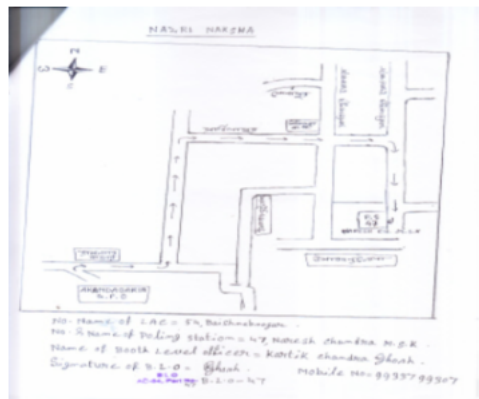

Key MAP View