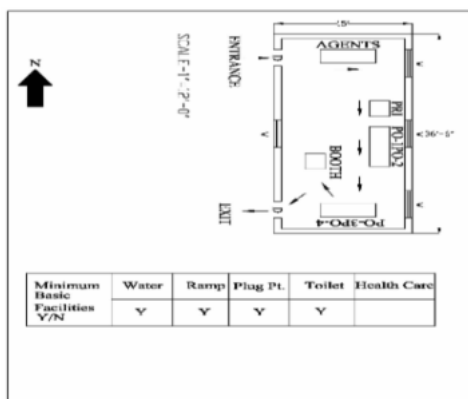

নির্বাচক নিবন্ধন আধিকারিকের স্বাক্ষর

Nazri Naksha

Google Map View

Polling Station Building Front View

Polling Station Front View

Cad View

Key MAP View

1 নাম : জীবন মণ্ডল মায়ের নাম : বিশাখা মণ্ডল বাড়ির নং : n0156 বয়স : 26 লিঙ্গ : পুরুষ	ZMU1899285 ফটো উপলব্ধ	2 নাম : বাপন পিতার নাম : ভকত বাড়ির নং : এন0183 বয়স : 25 লিঙ্গ : পুরুষ	ZMU2552479 ফটো উপলব্ধ	3 নাম : ইন্দু গোস্বামী স্বামীর নাম : ভুদেব গোস্বামী বাড়ির নং : n0001 বয়স : 68 লিঙ্গ : মহিলা	WB/07/049/468250 ফটো উপলব্ধ
4 নাম : বিশ্বজিৎ গোস্বামী মায়ের নাম : ইন্দু গোস্বামী বাড়ির নং : n0001 বয়স : 33 লিঙ্গ : পুরুষ	ZMU1229590 ফটো উপলব্ধ	5 নাম : দিলীপ গোস্বামী পিতার নাম : ভুদেব গোস্বামী বাড়ির নং : n0001 বয়স : 52 লিঙ্গ : পুরুষ	CKS2004901 ফটো উপলব্ধ	6 নাম : দীপক গোস্বামী পিতার নাম : ভুদেব গোস্বামী বাড়ির নং : n0001 বয়স : 48 লিঙ্গ : পুরুষ	CKS2005122 ফটো উপলব্ধ
7 নাম : মামনী গোস্বামী স্বামীর নাম : দীপক গোস্বামী বাড়ির নং : n0001 বয়স : 37 লিঙ্গ : মহিলা	ZMU1011725 ফটো উপলব্ধ	8 নাম : সুরেশ গোস্বামী পিতার নাম : রজনী গোস্বামী বাড়ির নং : n0033 বয়স : 71 লিঙ্গ : পুরুষ	CKS2062636 ফটো উপলব্ধ	9 নাম : উষা গোস্বামী স্বামীর নাম : বাবলু গোস্বামী বাড়ির নং : n0037 বয়স : 35 লিঙ্গ : মহিলা	ZMU1011626 ফটো উপলব্ধ
10 নাম : লতিকা গোস্বামী স্বামীর নাম : চন্দন গোস্বামী বাড়ির নং : n0037 বয়স : 42 লিঙ্গ : মহিলা	CKS2608784 ফটো উপলব্ধ	11 নাম : বাবলু গোস্বামী পিতার নাম : পঞ্চানন গোস্বামী বাড়ির নং : n0037 বয়স : 47 লিঙ্গ : পুরুষ	CKS3045044 ফটো উপলব্ধ	12 নাম : চন্দন গোস্বামী পিতার নাম : পঞ্চানন গোস্বামী বাড়ির নং : n0037 বয়স : 50 লিঙ্গ : পুরুষ	CKS3045036 ফটো উপলব্ধ
13 নাম : সদয় গোস্বামী পিতার নাম : পঞ্চানন গোস্বামী বাড়ির নং : n0037 বয়স : 32 লিঙ্গ : পুরুষ	ZMU1321207 ফটো উপলব্ধ	14 নাম : হৃদয় গোস্বামী পিতার নাম : পঞ্চানন গোস্বামী বাড়ির নং : n0037 বয়স : 33 লিঙ্গ : পুরুষ	ZMU1229608 ফটো উপলব্ধ	15 নাম : উদয় গোস্বামী পিতার নাম : পঞ্চানন গোস্বামী বাড়ির নং : n0037 বয়স : 36 লিঙ্গ : পুরুষ	ZMU1011717 ফটো উপলব্ধ
16 নাম : কল্পনা গোস্বামী স্বামীর নাম : পঞ্চানন গোস্বামী বাড়ির নং : n0037 বয়স : 75 লিঙ্গ : মহিলা	WB/07/049/468236 ফটো উপলব্ধ	17 নাম : জল্পনা গোস্বামী স্বামীর নাম : সুরেশ গোস্বামী বাড়ির নং : n0033 বয়স : 63 লিঙ্গ : মহিলা	WB/07/049/468237 ফটো উপলব্ধ	18 নাম : অনুপ গোস্বামী পিতার নাম : সুরেশ গোস্বামী বাড়ির নং : এন0033 বয়স : 23 লিঙ্গ : পুরুষ	ZMU2679595 ফটো উপলব্ধ
19 নাম : জুথিকা গোস্বামী স্বামীর নাম : দিলীপ গোস্বামী গোস্বামী বাড়ির নং : n0001 বয়স : 45 লিঙ্গ : মহিলা	CKS2064541 ফটো উপলব্ধ	20 নাম : পিংকি বর্মন স্বামীর নাম : নির্মল মন্ডল বাড়ির নং : N006 বয়স : 27 লিঙ্গ : মহিলা	ZMU2302511 ফটো উপলব্ধ	21 নাম : রিতা মন্ডল পিতার নাম : ধীরেন্দ্র নাথ মন্ডল বাড়ির নং : এন0022 বয়স : 25 লিঙ্গ : মহিলা	ZMU1998376 ফটো উপলব্ধ
22 নাম : কাকলি মন্ডল পিতার নাম : অতুল মন্ডল মন্ডল বাড়ির নং : n0034 বয়স : 28 লিঙ্গ : মহিলা	ZMU1669811 ফটো উপলব্ধ	23 নাম : নমিতা মন্ডল মন্ডল স্বামীর নাম : প্রফুল্ল কুমার মন্ডল মন্ডল বাড়ির নং : n0005 বয়স : 57 লিঙ্গ : মহিলা	CKS2064459 ফটো উপলব্ধ	24 নাম : অর্চনা মন্ডল স্বামীর নাম : রাম রঞ্জন মন্ডল বাড়ির নং : এন0011 বয়স : 30 লিঙ্গ : মহিলা	ZMU1998392 ফটো উপলব্ধ
25 নাম : প্রভাষ কুমার মন্ডল পিতার নাম : বীরবল মণ্ডল বাড়ির নং : n0002 বয়স : 44 লিঙ্গ : পুরুষ	CKS2063139 ফটো উপলব্ধ	26 নাম : ইন্দ্রজিৎ মন্ডল পিতার নাম : রাম মন্ডল বাড়ির নং : এন0027 বয়স : 25 লিঙ্গ : পুরুষ	ZMU1998491 ফটো উপলব্ধ	27 নাম : দ্রুপতী মন্ডল পিতার নাম : দীপেন মন্ডল বাড়ির নং : এন0045 বয়স : 25 লিঙ্গ : মহিলা	ZMU1998517 ফটো উপলব্ধ
28 নাম : লিপিকা মন্ডল পিতার নাম : অনিল মন্ডল বাড়ির নং : এন0042 বয়স : 27 লিঙ্গ : মহিলা	ZMU1998442 ফটো উপলব্ধ	29 নাম : মৌমিতা মন্ডল স্বামীর নাম : বঙ্কিম মন্ডল বাড়ির নং : N0060 বয়স : 26 লিঙ্গ : মহিলা	ZMU1958735 ফটো উপলব্ধ	30 নাম : পূর্ণিমা মন্ডল স্বামীর নাম : আলোক মন্ডল বাড়ির নং : এন0045 বয়স : 32 লিঙ্গ : মহিলা	ZMU1998426 ফটো উপলব্ধ