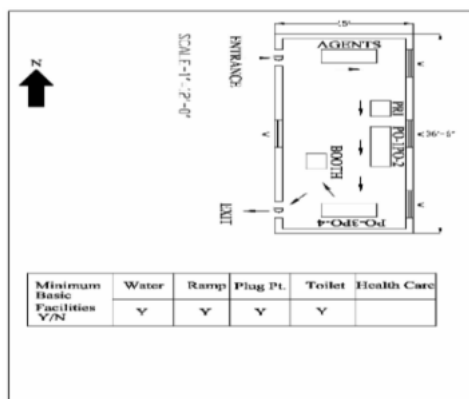

নির্বাচক নিবন্ধন আধিকারিকের স্বাক্ষর

Nazri Naksha

Google Map View

Polling Station Building Front View

Polling Station Front View

Cad View

Key MAP View

| | | | | | |
|--|--------------------------|---|--------------------------------|--|--------------------------------|
| 1 নাম : লক্ষী মন্ডল স্বামীর নাম: কার্তিক মন্ডল বাড়ির নং : n0073 বয়স : 37 লিঙ্গ : মহিলা | CKS3494283 ফটো উপলব্ধ | 2 নাম : কার্তিক মন্ডল পিতার নাম: ধীরেন মন্ডল বাড়ির নং : n0073 বয়স : 40 লিঙ্গ : পুরুষ | CKS3202157 ফটো উপলব্ধ | 3 নাম : শেফালী মন্ডল স্বামীর নাম: গনেশ মন্ডল বাড়ির নং : n0073 বয়স : 41 লিঙ্গ : মহিলা | CKS3046935 ফটো উপলব্ধ |
| 4 নাম : গনেশ মন্ডল পিতার নাম: ধীরেন মন্ডল বাড়ির নং : n0073 বয়স : 51 লিঙ্গ : পুরুষ | CKS2063568 ফটো উপলব্ধ | 5 নাম : অতুল মন্ডল পিতার নাম: ধীরেন মন্ডল বাড়ির নং : n0073 বয়স : 57 লিঙ্গ : পুরুষ | WB/07/049/471357 ফটো উপলব্ধ | 6 নাম : সুলেখা মন্ডল স্বামীর নাম: সুধীর মন্ডল বাড়ির নং : n0073 বয়স : 56 লিঙ্গ : মহিলা | WB/07/049/471106 ফটো উপলব্ধ |
| 7 নাম : সুধীর মন্ডল পিতার নাম: ধীরেন মন্ডল বাড়ির নং : n0073 বয়স : 58 লিঙ্গ : পুরুষ | CKS2004869 ফটো উপলব্ধ | 8 নাম : প্রসন্ন সরকার পিতার নাম: বিনোদ সরকার বাড়ির নং : n0230 বয়স : 64 লিঙ্গ : পুরুষ | WB/07/049/474232 ফটো উপলব্ধ | 9 নাম : প্রেমকুমার সরকার পিতার নাম: প্রসন্ন সরকার বাড়ির নং : n0230 বয়স : 41 লিঙ্গ : পুরুষ | CKS2609667 ফটো উপলব্ধ |
| 10 নাম : নীলিমা মন্ডল স্বামীর নাম: প্রদীপ মন্ডল বাড়ির নং : n0092 বয়স : 31 লিঙ্গ : মহিলা | ZMU1444975 ফটো উপলব্ধ | 11 নাম : দীপজল মন্ডল পিতার নাম: দীপক মন্ডল বাড়ির নং : 54 বয়স : 26 লিঙ্গ : পুরুষ | ZMU2069730 ফটো উপলব্ধ | 12 নাম : বিক্রম সরকার পিতার নাম: প্রসন্ন সরকার বাড়ির নং : n0230 বয়স : 37 লিঙ্গ : পুরুষ | ZMU0203216 ফটো উপলব্ধ |
| 13 নাম : আলোতি মন্ডল স্বামীর নাম: সীতেশ মন্ডল বাড়ির নং : n0092 বয়স : 66 লিঙ্গ : মহিলা | ZMU2437333 ফটো উপলব্ধ | 14 নাম : অজয় মন্ডল পিতার নাম: অতুল মন্ডল বাড়ির নং : N0073 বয়স : 26 লিঙ্গ : পুরুষ | ZMU1899475 ফটো উপলব্ধ | 15 নাম : স্মৃতি সরকার স্বামীর নাম: প্রেম কুমার সরকার বাড়ির নং : n0230 বয়স : 30 লিঙ্গ : মহিলা | ZMU1670488 ফটো উপলব্ধ |
| 16 নাম : কাঞ্চন মন্ডল স্বামীর নাম: আশুতোষ মন্ডল বাড়ির নং : n0092 বয়স : 44 লিঙ্গ : মহিলা | CKS2610681 ফটো উপলব্ধ | 17 নাম : কুশিত মন্ডল পিতার নাম: অতুল মন্ডল বাড়ির নং : N073 বয়স : 25 লিঙ্গ : পুরুষ | ZMU1982511 ফটো উপলব্ধ | 18 নাম : দ্বীপজল মন্ডল পিতার নাম: সীতেশ মন্ডল বাড়ির নং : n0092 বয়স : 36 লিঙ্গ : পুরুষ | ZMU0923706 ফটো উপলব্ধ |
| 19 নাম : রুপালী মন্ডল স্বামীর নাম: দীপজল মন্ডল বাড়ির নং : n0092 বয়স : 30 লিঙ্গ : মহিলা | ZMU1444868 ফটো উপলব্ধ | 20 নাম : আশুতোষ মন্ডল পিতার নাম: সীতেশ মন্ডল বাড়ির নং : n0092 বয়স : 42 লিঙ্গ : পুরুষ | CKS2610806 ফটো উপলব্ধ | 21 নাম : প্রদীপ মন্ডল পিতার নাম: সীতেশ মন্ডল বাড়ির নং : n0092 বয়স : 34 লিঙ্গ : পুরুষ | ZMU1012129 ফটো উপলব্ধ |
| 22 নাম : কল্যাণী মন্ডল স্বামীর নাম: অজয় মন্ডল বাড়ির নং : এন0073 বয়স : 23 লিঙ্গ : মহিলা | ZMU2456234 ফটো উপলব্ধ | 23 নাম : বিফল মন্ডল পিতার নাম: সুধীর মন্ডল বাড়ির নং : এন0073 বয়স : 22 লিঙ্গ : পুরুষ | ZMU2603256 ফটো উপলব্ধ | 24 নাম : নমিতা মন্ডল স্বামীর নাম: ক্ষিতীশ মন্ডল বাড়ির নং : n0244 বয়স : 33 লিঙ্গ : মহিলা | ZMU1275742 ফটো উপলব্ধ |
| 25 নাম : কনিকা চৌধুরী(মন্ডল) পিতার নাম: পরেশ মন্ডল বাড়ির নং : N0210 বয়স : 30 লিঙ্গ : মহিলা | ZMU1899384 ফটো উপলব্ধ | 26 নাম : কম্পনা দত্ত স্বামীর নাম: বীরেন চন্দ্র দত্ত বাড়ির নং : n0255 বয়স : 47 লিঙ্গ : মহিলা | ZMU1738988 ফটো উপলব্ধ | 27 নাম : অনামিকা প্রামানিক স্বামীর নাম: অজিত প্রামানিক বাড়ির নং : n0085 বয়স : 30 লিঙ্গ : মহিলা | ZMU1670223 ফটো উপলব্ধ |
| 28 নাম : জনার্দন মন্ডল পিতার নাম: অনাদি মন্ডল বাড়ির নং : 193 বয়স : 36 লিঙ্গ : পুরুষ | ZMU1012509 ফটো উপলব্ধ | 29 নাম : স্বপন প্রামানিক পিতার নাম: ভবেশ প্রামানিক বাড়ির নং : N0084 বয়স : 28 লিঙ্গ : পুরুষ | ZMU1982321 ফটো উপলব্ধ | 30 নাম : রামু রজক পিতার নাম: নিবারন রজক বাড়ির নং : n0084 বয়স : 38 লিঙ্গ : পুরুষ | ZMU1321587 ফটো উপলব্ধ |