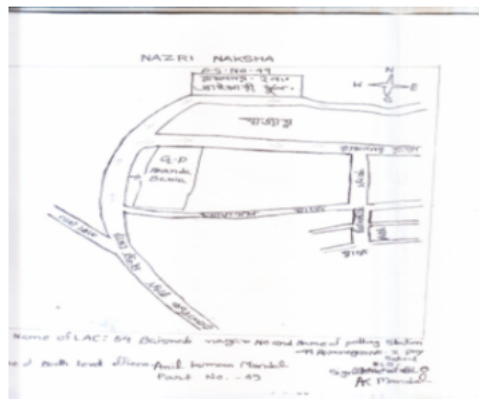

Key MAP View