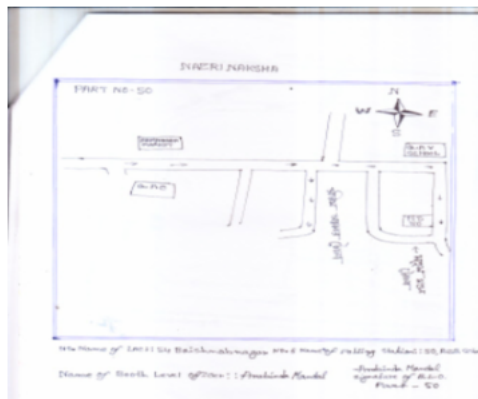

নির্বাচক নিবন্ধন আধিকারিকের স্বাক্ষর

Nazri Naksha

Google Map View

Polling Station Building Front View

Polling Station Front View

Cad View

Key MAP View

1 নাম : কল্পনা মণ্ডল স্বামীর নাম: জীতেন মণ্ডল বাড়ির নং : n0030 বয়স : 50 লিঙ্গ : মহিলা	CKS3347671 ফটো উপলব্ধ	2 নাম : খুশি মন্ডল মায়ের নাম: জিতেন মন্ডল বাড়ির নং : না বয়স : 23 লিঙ্গ : মহিলা	ZMU2692366 ফটো উপলব্ধ	3 নাম : প্রমোদ মণ্ডল পিতার নাম: ফনী মণ্ডল বাড়ির নং : n0029 বয়স : 43 লিঙ্গ : পুরুষ	CKS2064517 ফটো উপলব্ধ
4 নাম : পার্বতী মণ্ডল স্বামীর নাম: শান্তি মণ্ডল বাড়ির নং : n0029 বয়স : 63 লিঙ্গ : মহিলা	WB/07/049/462078 ফটো উপলব্ধ	5 নাম : শান্তি মণ্ডল পিতার নাম: নানকু মণ্ডল বাড়ির নং : n0029 বয়স : 64 লিঙ্গ : পুরুষ	CKS2064673 ফটো উপলব্ধ	6 নাম : উজ্জল মণ্ডল পিতার নাম: রঘুনাথ মণ্ডল বাড়ির নং : n0027 বয়স : 41 লিঙ্গ : পুরুষ	CKS2770949 ফটো উপলব্ধ
7 নাম : সুজ্জল মন্ডল পিতার নাম: রঘুনাথ মন্ডল বাড়ির নং : n0027 বয়স : 36 লিঙ্গ : পুরুষ	ZMU1012814 ফটো উপলব্ধ	8 নাম : সান্তনা মন্ডল স্বামীর নাম: উজ্জল মন্ডল বাড়ির নং : n0027 বয়স : 35 লিঙ্গ : মহিলা	ZMU1012616 ফটো উপলব্ধ	9 নাম : টুঙ্গা মন্ডল স্বামীর নাম: সুজ্জল মন্ডল বাড়ির নং : n0027 বয়স : 33 লিঙ্গ : মহিলা	ZMU1230127 ফটো উপলব্ধ
10 নাম : অমল্যা মণ্ডল পিতার নাম: নানকু মণ্ডল বাড়ির নং : n0028 বয়স : 69 লিঙ্গ : পুরুষ	CKS3347689 ফটো উপলব্ধ	11 নাম : শ্বেতকা মন্ডল স্বামীর নাম: অমল্যা মণ্ডল বাড়ির নং : n0028 বয়স : 66 লিঙ্গ : মহিলা	ZMU2677490 ফটো উপলব্ধ	12 নাম : বিবেক মন্ডল পিতার নাম: অমল্যা মন্ডল বাড়ির নং : n0028 বয়স : 30 লিঙ্গ : পুরুষ	ZMU1445444 ফটো উপলব্ধ
13 নাম : উৎপল মন্ডল পিতার নাম: ভবেশ মন্ডল বাড়ির নং : নং028 বয়স : 27 লিঙ্গ : পুরুষ	ZMU2168219 ফটো উপলব্ধ	14 নাম : অরুণ মন্ডল পিতার নাম: শান্তি মন্ডল বাড়ির নং : এন0029 বয়স : 27 লিঙ্গ : পুরুষ	ZMU1994482 ফটো উপলব্ধ	15 নাম : রূপালী মন্ডল স্বামীর নাম: অরুণ মন্ডল বাড়ির নং : রামনগর বয়স : 23 লিঙ্গ : মহিলা	ZMU2692093 ফটো উপলব্ধ
16 নাম : মুন্নি কুমারী মায়ের নাম: রঞ্জিতা দেবী বাড়ির নং : এন0318 বয়স : 25 লিঙ্গ : মহিলা	MWB7104565 ফটো উপলব্ধ	17 নাম : অপর্ণা গুপ্ত স্বামীর নাম: রঞ্জিত সাহা বাড়ির নং : নং 0190 বয়স : 25 লিঙ্গ : মহিলা	ZMU2355626 ফটো উপলব্ধ	18 নাম : বিশ্বজিৎ ঘোষ পিতার নাম: রামেন ঘোষ বাড়ির নং : এন0198 বয়স : 24 লিঙ্গ : পুরুষ	ZMU2516607 ফটো উপলব্ধ
19 নাম : ইন্দ্রজিৎ ঘোষ পিতার নাম: রমেন ঘোষ বাড়ির নং : এন0198 বয়স : 22 লিঙ্গ : পুরুষ	ZMU2516557 ফটো উপলব্ধ	20 নাম : রিংকু ঘোষ স্বামীর নাম: উজ্জল ঘোষ বাড়ির নং : এন0197 বয়স : 25 লিঙ্গ : মহিলা	ZMU2604049 ফটো উপলব্ধ	21 নাম : বাপন ঘোষ পিতার নাম: গজেন ঘোষ বাড়ির নং : N0202 বয়স : 26 লিঙ্গ : পুরুষ	ZMU1899988 ফটো উপলব্ধ
22 নাম : পাম্পি প্রমাণিক স্বামীর নাম: নয়ন প্রমাণিক বাড়ির নং : নং 0137 বয়স : 26 লিঙ্গ : মহিলা	ZMU2404036 ফটো উপলব্ধ	23 নাম : বিষ্ণু পাণ্ডে পিতার নাম: আশানন্দ পাণ্ডে বাড়ির নং : N0182 বয়স : 27 লিঙ্গ : পুরুষ	ZMU1899863 ফটো উপলব্ধ	24 নাম : টুপাই পাণ্ডে পিতার নাম: সদানন্দ পাণ্ডে বাড়ির নং : এন0182 বয়স : 23 লিঙ্গ : পুরুষ	ZMU2516284 ফটো উপলব্ধ
25 নাম : টমি বারিক পিতার নাম: দীপক বারিক বাড়ির নং : নং 0130 বয়স : 23 লিঙ্গ : পুরুষ	ZMU2403210 ফটো উপলব্ধ	26 নাম : জনি বারিক পিতার নাম: জীবন বারিক বাড়ির নং : নং 0130 বয়স : 23 লিঙ্গ : পুরুষ	ZMU2403467 ফটো উপলব্ধ	27 নাম : রূপচাঁদ বারিক পিতার নাম: গণেশ বারিক বাড়ির নং : এন0136 বয়স : 28 লিঙ্গ : পুরুষ	ZMU1967140 ফটো উপলব্ধ
28 নাম : দেবজিত মন্ডল পিতার নাম: হরেন মন্ডল বাড়ির নং : এন0154 বয়স : 23 লিঙ্গ : পুরুষ	ZMU2608610 ফটো উপলব্ধ	29 নাম : মাধবী মন্ডল স্বামীর নাম: বিষ্ণু মন্ডল বাড়ির নং : এন0041 বয়স : 24 লিঙ্গ : মহিলা	ZMU2608766 ফটো উপলব্ধ	30 নাম : কিংকর মন্ডল পিতার নাম: কার্তিক মন্ডল বাড়ির নং : এন0120 বয়স : 21 লিঙ্গ : পুরুষ	ZMU2583144 ফটো উপলব্ধ