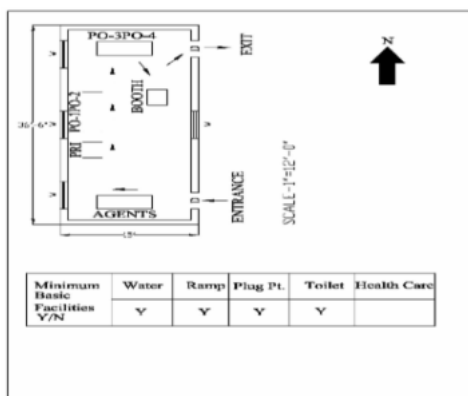

নির্বাচক নিবন্ধন আধিকারিকের স্বাক্ষর

Nazri Naksha

Google Map View

Polling Station Building Front View

Polling Station Front View

Cad View

Key MAP View

1 নাম : কল্পনা মণ্ডল স্বামীর নাম: জীতেন মণ্ডল বাড়ির নং : n0030 বয়স : 50 লিঙ্গ : মহিলা	CKS3347671 ফটো উপলব্ধ	2 নাম : খুশি মন্ডল মায়ের নাম: জিতেন মন্ডল বাড়ির নং : না বয়স : 23 লিঙ্গ : মহিলা	ZMU2692366 ফটো উপলব্ধ	3 নাম : প্রমোদ মণ্ডল পিতার নাম: ফনী মণ্ডল বাড়ির নং : n0029 বয়স : 43 লিঙ্গ : পুরুষ	CKS2064517 ফটো উপলব্ধ
4 নাম : পার্বতী মণ্ডল স্বামীর নাম: শান্তি মণ্ডল বাড়ির নং : n0029 বয়স : 63 লিঙ্গ : মহিলা	WB/07/049/462078 ফটো উপলব্ধ	5 নাম : শান্তি মণ্ডল পিতার নাম: নানকু মণ্ডল বাড়ির নং : n0029 বয়স : 64 লিঙ্গ : পুরুষ	CKS2064673 ফটো উপলব্ধ	6 নাম : উজ্জল মণ্ডল পিতার নাম: রঘুনাথ মণ্ডল বাড়ির নং : n0027 বয়স : 41 লিঙ্গ : পুরুষ	CKS2770949 ফটো উপলব্ধ
7 নাম : সুজ্জল মন্ডল পিতার নাম: রঘুনাথ মন্ডল বাড়ির নং : n0027 বয়স : 36 লিঙ্গ : পুরুষ	ZMU1012814 ফটো উপলব্ধ	8 নাম : সান্তনা মন্ডল স্বামীর নাম: উজ্জল মন্ডল বাড়ির নং : n0027 বয়স : 35 লিঙ্গ : মহিলা	ZMU1012616 ফটো উপলব্ধ	9 নাম : টুঙ্গা মন্ডল স্বামীর নাম: সুজ্জল মন্ডল বাড়ির নং : n0027 বয়স : 33 লিঙ্গ : মহিলা	ZMU1230127 ফটো উপলব্ধ
10 নাম : অমল্যা মণ্ডল পিতার নাম: নানকু মণ্ডল বাড়ির নং : n0028 বয়স : 69 লিঙ্গ : পুরুষ	CKS3347689 ফটো উপলব্ধ	11 নাম : শ্বেতকা মন্ডল স্বামীর নাম: অমল্যা মণ্ডল বাড়ির নং : n0028 বয়স : 66 লিঙ্গ : মহিলা	ZMU2677490 ফটো উপলব্ধ	12 নাম : বিবেক মন্ডল পিতার নাম: অমল্যা মন্ডল বাড়ির নং : n0028 বয়স : 30 লিঙ্গ : পুরুষ	ZMU1445444 ফটো উপলব্ধ
13 নাম : উৎপল মন্ডল পিতার নাম: ভবেশ মন্ডল বাড়ির নং : নং028 বয়স : 27 লিঙ্গ : পুরুষ	ZMU2168219 ফটো উপলব্ধ	14 নাম : অরুণ মন্ডল পিতার নাম: শান্তি মন্ডল বাড়ির নং : এন0029 বয়স : 27 লিঙ্গ : পুরুষ	ZMU1994482 ফটো উপলব্ধ	15 নাম : রূপালী মন্ডল স্বামীর নাম: অরুণ মন্ডল বাড়ির নং : রামনগর বয়স : 23 লিঙ্গ : মহিলা	ZMU2692093 ফটো উপলব্ধ
16 নাম : মুন্নি কুমারী মায়ের নাম: রঞ্জিতা দেবী বাড়ির নং : এন0318 বয়স : 25 লিঙ্গ : মহিলা	MWB7104565 ফটো উপলব্ধ	17 নাম : অপর্ণা গুপ্ত স্বামীর নাম: রঞ্জিত সাহা বাড়ির নং : নং 0190 বয়স : 25 লিঙ্গ : মহিলা	ZMU2355626 ফটো উপলব্ধ	18 নাম : বিশ্বজিৎ ঘোষ পিতার নাম: রামেন ঘোষ বাড়ির নং : এন0198 বয়স : 24 লিঙ্গ : পুরুষ	ZMU2516607 ফটো উপলব্ধ
19 নাম : ইন্দ্রজিৎ ঘোষ পিতার নাম: রমেন ঘোষ বাড়ির নং : এন0198 বয়স : 22 লিঙ্গ : পুরুষ	ZMU2516557 ফটো উপলব্ধ	20 নাম : রিংকু ঘোষ স্বামীর নাম: উজ্জল ঘোষ বাড়ির নং : এন0197 বয়স : 25 লিঙ্গ : মহিলা	ZMU2604049 ফটো উপলব্ধ	21 নাম : বাপন ঘোষ পিতার নাম: গজেন ঘোষ বাড়ির নং : N0202 বয়স : 26 লিঙ্গ : পুরুষ	ZMU1899988 ফটো উপলব্ধ
22 নাম : পাম্পি প্রমাণিক স্বামীর নাম: নয়ন প্রমাণিক বাড়ির নং : নং 0137 বয়স : 26 লিঙ্গ : মহিলা	ZMU2404036 ফটো উপলব্ধ	23 নাম : বিষ্ণু পাণ্ডে পিতার নাম: আশানন্দ পাণ্ডে বাড়ির নং : N0182 বয়স : 27 লিঙ্গ : পুরুষ	ZMU1899863 ফটো উপলব্ধ	24 নাম : টুপাই পাণ্ডে পিতার নাম: সদানন্দ পাণ্ডে বাড়ির নং : এন0182 বয়স : 23 লিঙ্গ : পুরুষ	ZMU2516284 ফটো উপলব্ধ
25 নাম : টমি বারিক পিতার নাম: দীপক বারিক বাড়ির নং : নং 0130 বয়স : 23 লিঙ্গ : পুরুষ	ZMU2403210 ফটো উপলব্ধ	26 নাম : জনি বারিক পিতার নাম: জীবন বারিক বাড়ির নং : নং 0130 বয়স : 23 লিঙ্গ : পুরুষ	ZMU2403467 ফটো উপলব্ধ	27 নাম : রূপচাঁদ বারিক পিতার নাম: গণেশ বারিক বাড়ির নং : এন0136 বয়স : 28 লিঙ্গ : পুরুষ	ZMU1967140 ফটো উপলব্ধ
28 নাম : দেবজিত মন্ডল পিতার নাম: হরেন মন্ডল বাড়ির নং : এন0154 বয়স : 23 লিঙ্গ : পুরুষ	ZMU2608610 ফটো উপলব্ধ	29 নাম : মাধবী মন্ডল স্বামীর নাম: বিষ্ণু মন্ডল বাড়ির নং : এন0041 বয়স : 24 লিঙ্গ : মহিলা	ZMU2608766 ফটো উপলব্ধ	30 নাম : কিংকর মন্ডল পিতার নাম: কার্তিক মন্ডল বাড়ির নং : এন0120 বয়স : 21 লিঙ্গ : পুরুষ	ZMU2583144 ফটো উপলব্ধ