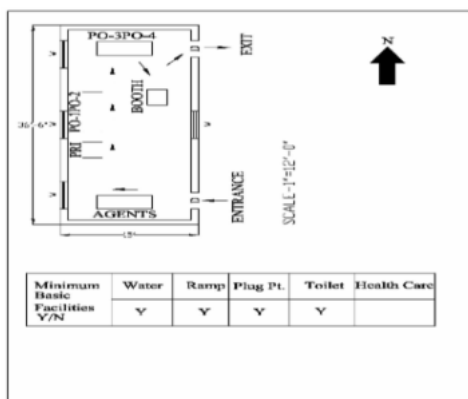

নির্বাচক নিবন্ধন আধিকারিকের স্বাক্ষর

Nazri Naksha

Google Map View

Polling Station Building Front View

Polling Station Front View

Cad View

Key MAP View

1 নাম : মোহাঃ মোজ্জেম পিতার নাম: কলিমুদ্দিন বাড়ির নং : n0008 বয়স : 36 লিঙ্গ : পুরুষ ফটো উপলব্ধ	ZMU0009415	2 নাম : আমির পিতার নাম: কলিমুদ্দিন বাড়ির নং : n0008 বয়স : 53 লিঙ্গ : পুরুষ ফটো উপলব্ধ	WB/07/049/009442	3 নাম : বইফুল স্বামীর নাম: কলিমুদ্দিন বাড়ির নং : n0008 বয়স : 84 লিঙ্গ : মহিলা ফটো উপলব্ধ	WB/07/049/009078
4 নাম : মোস্তাফা সেখ পিতার নাম: তোবজুল সেখ বাড়ির নং : n0039 বয়স : 42 লিঙ্গ : পুরুষ ফটো উপলব্ধ	CKS2309250	5 নাম : নুরজাহান বিবি স্বামীর নাম: তোবজুল সেখ বাড়ির নং : n0039 বয়স : 57 লিঙ্গ : মহিলা ফটো উপলব্ধ	WB/07/049/009213	6 নাম : মিনু পিতার নাম: হাসান বাড়ির নং : n0031 বয়স : 33 লিঙ্গ : পুরুষ ফটো উপলব্ধ	ZMU0982389
7 নাম : রেহেনারা বিবি স্বামীর নাম: এনামুল সেখ বাড়ির নং : n0031 বয়স : 35 লিঙ্গ : মহিলা ফটো উপলব্ধ	ZMU1126739	8 নাম : রেজিনা বিবি স্বামীর নাম: মিনু সেখ বাড়ির নং : n0031 বয়স : 33 লিঙ্গ : মহিলা ফটো উপলব্ধ	ZMU1126713	9 নাম : এনামুল পিতার নাম: হাসেন বাড়ির নং : n0031 বয়স : 37 লিঙ্গ : পুরুষ ফটো উপলব্ধ	ZMU0982249
10 নাম : সেতারা বিবি স্বামীর নাম: হাসেন সেখ বাড়ির নং : n0031 বয়স : 53 লিঙ্গ : মহিলা ফটো উপলব্ধ	WB/07/049/009307	11 নাম : রহিমা বিবি স্বামীর নাম: আবু সামা বাড়ির নং : n0023 বয়স : 32 লিঙ্গ : মহিলা ফটো উপলব্ধ	ZMU1556737	12 নাম : রেখা স্বামীর নাম: নুরমহম্মদ বাড়ির নং : n0019 বয়স : 53 লিঙ্গ : মহিলা ফটো উপলব্ধ	CKS2309052
13 নাম : ফাতেমা স্বামীর নাম: সালাম বাড়ির নং : n0019 বয়স : 51 লিঙ্গ : মহিলা ফটো উপলব্ধ	CKS2309045	14 নাম : উজির সেখ পিতার নাম: জাহির সেখ বাড়ির নং : n0013 বয়স : 32 লিঙ্গ : পুরুষ ফটো উপলব্ধ	ZMU1126796	15 নাম : হাজেদা স্বামীর নাম: বেনু বাড়ির নং : n0034 বয়স : 86 লিঙ্গ : মহিলা ফটো উপলব্ধ	WB/07/049/009391
16 নাম : সানতারা স্বামীর নাম: করিম বাড়ির নং : n0002 বয়স : 57 লিঙ্গ : মহিলা ফটো উপলব্ধ	WB/07/049/009109	17 নাম : তানজিলা খাতুন স্বামীর নাম: মোঃ আলাম সেখ বাড়ির নং : n0042 বয়স : 30 লিঙ্গ : মহিলা ফটো উপলব্ধ	ZMU1420934	18 নাম : মাহেদা খাতুন স্বামীর নাম: রসুল বাড়ির নং : n0040 বয়স : 61 লিঙ্গ : মহিলা ফটো উপলব্ধ	WB/07/049/009355
19 নাম : মিসটার সেখ পিতার নাম: মাহিজুদ্দিন বাড়ির নং : নু বয়স : 36 লিঙ্গ : পুরুষ ফটো উপলব্ধ	ZMU1185750	20 নাম : সাদ্দাম হোসেন পিতার নাম: আকতার হোসেন বাড়ির নং : n0042 বয়স : 32 লিঙ্গ : পুরুষ ফটো উপলব্ধ	ZMU1216175	21 নাম : সাফুরা বিবি স্বামীর নাম: হবিবুর রহমান বাড়ির নং : n0009 বয়স : 56 লিঙ্গ : মহিলা ফটো উপলব্ধ	ZMU2027027
22 নাম : মাসুদ সেখ পিতার নাম: মারফত সেখ বাড়ির নং : n0023 বয়স : 29 লিঙ্গ : পুরুষ ফটো উপলব্ধ	ZMU1126820	23 নাম : মিশকাত আলি পিতার নাম: কলিমুদ্দিন বাড়ির নং : n0008 বয়স : 42 লিঙ্গ : পুরুষ ফটো উপলব্ধ	CKS2308708	24 নাম : আব্দুল রকি পিতার নাম: সোফিকুল ইসলাম বাড়ির নং : N0009 বয়স : 27 লিঙ্গ : পুরুষ ফটো উপলব্ধ	ZMU1874379
25 নাম : মাসতারা খাতুন স্বামীর নাম: মোঃ বাসির সেখ বাড়ির নং : n0034 বয়স : 30 লিঙ্গ : মহিলা ফটো উপলব্ধ	ZMU1736586	26 নাম : রুবিনা খাতুন (বিবি) স্বামীর নাম: উজির সেখ বাড়ির নং : n0013 বয়স : 30 লিঙ্গ : মহিলা ফটো উপলব্ধ	ZMU1736578	27 নাম : রামিউল সেখ পিতার নাম: রহমান সেখ বাড়ির নং : n0034 বয়স : 27 লিঙ্গ : পুরুষ ফটো উপলব্ধ	ZMU1736594
28 নাম : আলকাস সেখ পিতার নাম: রহমান সেখ বাড়ির নং : n0034 বয়স : 25 লিঙ্গ : পুরুষ ফটো উপলব্ধ	ZMU1736602	29 নাম : নাজির সেখ পিতার নাম: জাহির সেখ বাড়ির নং : n0013 বয়স : 28 লিঙ্গ : পুরুষ ফটো উপলব্ধ	ZMU1736610	30 নাম : দবিরুল সেখ পিতার নাম: জালালউদ্দীন বাড়ির নং : n0009 বয়স : 54 লিঙ্গ : পুরুষ ফটো উপলব্ধ	WB/07/049/009531