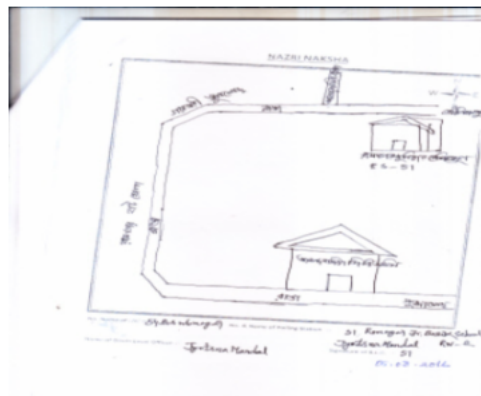

নির্বাচক নিবন্ধন আধিকারিকের স্বাক্ষর

Nazri Naksha

Google Map View

Polling Station Building Front View

Polling Station Front View

Cad View

Key MAP View

1 নাম : রেনকা মণ্ডল স্বামীর নাম: সুভাষ মণ্ডল বাড়ির নং : n0023 বয়স : 47 লিঙ্গ : মহিলা	CKS3043403 ফটো উপলব্ধ	2 নাম : বনমা খাতুন পিতার নাম: রমজান সেখ বাড়ির নং : এন0044 বয়স : 22 লিঙ্গ : মহিলা	ZMU2511897 ফটো উপলব্ধ	3 নাম : পিনু মন্ডল স্বামীর নাম: সুভাস মন্ডল বাড়ির নং : এন0023 বয়স : 22 লিঙ্গ : মহিলা	ZMU2583763 ফটো উপলব্ধ
4 নাম : রাহুল মন্ডল পিতার নাম: হেমেন মন্ডল বাড়ির নং : নং027 বয়স : 24 লিঙ্গ : পুরুষ	ZMU2398592 ফটো উপলব্ধ	5 নাম : মৌসুমী মন্ডল স্বামীর নাম: প্রসেনজিত মন্ডল বাড়ির নং : এন053 বয়স : 25 লিঙ্গ : মহিলা	ZMU2398980 ফটো উপলব্ধ	6 নাম : মাস্পী মন্ডল স্বামীর নাম: বাবলু মন্ডল বাড়ির নং : এন0033 বয়স : 24 লিঙ্গ : মহিলা	ZMU2515849 ফটো উপলব্ধ
7 নাম : ইন্দ্রজীত মন্ডল পিতার নাম: যশীচরন মন্ডল বাড়ির নং : এন0030 বয়স : 24 লিঙ্গ : পুরুষ	ZMU2515674 ফটো উপলব্ধ	8 নাম : অরুণ মন্ডল পিতার নাম: সৌমেন মন্ডল বাড়ির নং : এন0038 বয়স : 28 লিঙ্গ : পুরুষ	ZMU2515914 ফটো উপলব্ধ	9 নাম : রাজেশ মন্ডল পিতার নাম: পরিমল মন্ডল বাড়ির নং : এন0034 বয়স : 24 লিঙ্গ : পুরুষ	ZMU2516110 ফটো উপলব্ধ
10 নাম : জয়দীপ মন্ডল পিতার নাম: কৃষ্ণ মন্ডল বাড়ির নং : এন0036 বয়স : 22 লিঙ্গ : পুরুষ	ZMU2512432 ফটো উপলব্ধ	11 নাম : কৌশিক মন্ডল পিতার নাম: সৌমেন মন্ডল বাড়ির নং : এন0038 বয়স : 22 লিঙ্গ : পুরুষ	ZMU2512499 ফটো উপলব্ধ	12 নাম : কাকালি মন্ডল পিতার নাম: বিশ্বনাথ মন্ডল বাড়ির নং : এন0039 বয়স : 26 লিঙ্গ : মহিলা	ZMU2456184 ফটো উপলব্ধ
13 নাম : নিলীমা মন্ডল পিতার নাম: অনিল মন্ডল বাড়ির নং : এন0041 বয়স : 22 লিঙ্গ : মহিলা	ZMU2456200 ফটো উপলব্ধ	14 নাম : রুপসী মন্ডল পিতার নাম: পরেশ মন্ডল বাড়ির নং : এন0043 বয়স : 23 লিঙ্গ : মহিলা	ZMU2456259 ফটো উপলব্ধ	15 নাম : পরিমিতা মন্ডল পিতার নাম: রামেন্দ্রনাথ মন্ডল বাড়ির নং : এন0026 বয়স : 25 লিঙ্গ : পুরুষ	ZMU2456267 ফটো উপলব্ধ
16 নাম : সুচিত্রা মন্ডল পিতার নাম: স্বাধিন মন্ডল বাড়ির নং : এন0025 বয়স : 21 লিঙ্গ : মহিলা	ZMU2607612 ফটো উপলব্ধ	17 নাম : অনিমা মন্ডল স্বামীর নাম: রাকেশ মন্ডল বাড়ির নং : নং 0243 বয়স : 37 লিঙ্গ : মহিলা	ZMU2277739 ফটো উপলব্ধ	18 নাম : অঞ্জনা মন্ডল পিতার নাম: অনিল মন্ডল বাড়ির নং : n0015 বয়স : 39 লিঙ্গ : মহিলা	ZMU1322486 ফটো উপলব্ধ
19 নাম : প্রসেনজিত মন্ডল পিতার নাম: কিন মন্ডল বাড়ির নং : নং053 বয়স : 27 লিঙ্গ : পুরুষ	ZMU2397636 ফটো উপলব্ধ	20 নাম : প্রতিমা মন্ডল পিতার নাম: কুলেশ মন্ডল বাড়ির নং : নং010 বয়স : 28 লিঙ্গ : মহিলা	ZMU2397966 ফটো উপলব্ধ	21 নাম : বিফল মন্ডল পিতার নাম: সুনীল মন্ডল বাড়ির নং : নং029 বয়স : 24 লিঙ্গ : পুরুষ	ZMU2399509 ফটো উপলব্ধ
22 নাম : সুরভ মন্ডল পিতার নাম: নারোদ মন্ডল বাড়ির নং : নং034 বয়স : 23 লিঙ্গ : পুরুষ	ZMU2398089 ফটো উপলব্ধ	23 নাম : মিতুন মন্ডল পিতার নাম: বিশাখা মন্ডল বাড়ির নং : নং048 বয়স : 24 লিঙ্গ : পুরুষ	ZMU2398527 ফটো উপলব্ধ	24 নাম : বিপ্লব মন্ডল পিতার নাম: হরেন মন্ডল বাড়ির নং : এন0006 বয়স : 23 লিঙ্গ : পুরুষ	ZMU2583847 ফটো উপলব্ধ
25 নাম : কিংকর মন্ডল পিতার নাম: কৃষ্ণ মন্ডল বাড়ির নং : এন0028 বয়স : 23 লিঙ্গ : পুরুষ	ZMU2583987 ফটো উপলব্ধ	26 নাম : সুমিতা মন্ডল স্বামীর নাম: মনু মন্ডল বাড়ির নং : এন0034 বয়স : 22 লিঙ্গ : মহিলা	ZMU2611275 ফটো উপলব্ধ	27 নাম : সমীর মন্ডল পিতার নাম: শংকর মন্ডল বাড়ির নং : এন0033 বয়স : 23 লিঙ্গ : পুরুষ	ZMU2610947 ফটো উপলব্ধ
28 নাম : পূজা মন্ডল স্বামীর নাম: ইন্দ্রজিৎ মন্ডল বাড়ির নং : এন0011 বয়স : 22 লিঙ্গ : মহিলা	ZMU2611812 ফটো উপলব্ধ	Q 29 নাম : গৌতম মন্ডল পিতার নাম: লখিন্দার মন্ডল বাড়ির নং : এন0034 বয়স : 24 লিঙ্গ : পুরুষ	ZMU2611739 ফটো উপলব্ধ	30 নাম : নিশা মন্ডল স্বামীর নাম: রাহুল মন্ডল বাড়ির নং : এন0027 বয়স : 22 লিঙ্গ : মহিলা	ZMU2585453 ফটো উপলব্ধ