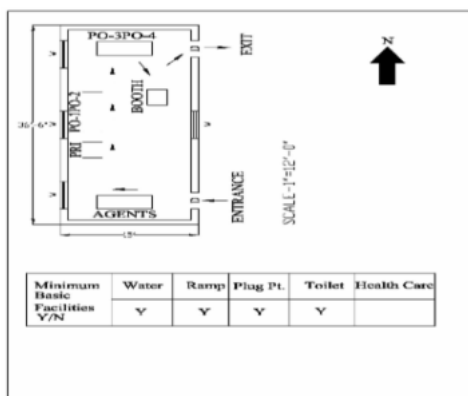

নির্বাচক নিবন্ধন আধিকারিকের স্বাক্ষর

Nazri Naksha

Google Map View

Polling Station Building Front View

Polling Station Front View

Cad View

Key MAP View

1 নাম : রেনকা মণ্ডল স্বামীর নাম: সুভাষ মণ্ডল বাড়ির নং : n0023 বয়স : 47 লিঙ্গ : মহিলা	CKS3043403 ফটো উপলব্ধ	2 নাম : বনমা খাতুন পিতার নাম: রমজান সেখ বাড়ির নং : এন0044 বয়স : 22 লিঙ্গ : মহিলা	ZMU2511897 ফটো উপলব্ধ	3 নাম : পিনু মন্ডল স্বামীর নাম: সুভাস মন্ডল বাড়ির নং : এন0023 বয়স : 22 লিঙ্গ : মহিলা	ZMU2583763 ফটো উপলব্ধ
4 নাম : রাহুল মন্ডল পিতার নাম: হেমেন মন্ডল বাড়ির নং : নং027 বয়স : 24 লিঙ্গ : পুরুষ	ZMU2398592 ফটো উপলব্ধ	5 নাম : মৌসুমী মন্ডল স্বামীর নাম: প্রসেনজিত মন্ডল বাড়ির নং : এন053 বয়স : 25 লিঙ্গ : মহিলা	ZMU2398980 ফটো উপলব্ধ	6 নাম : মাস্পী মন্ডল স্বামীর নাম: বাবলু মন্ডল বাড়ির নং : এন0033 বয়স : 24 লিঙ্গ : মহিলা	ZMU2515849 ফটো উপলব্ধ
7 নাম : ইন্দ্রজীত মন্ডল পিতার নাম: যশীচরন মন্ডল বাড়ির নং : এন0030 বয়স : 24 লিঙ্গ : পুরুষ	ZMU2515674 ফটো উপলব্ধ	8 নাম : অরুণ মন্ডল পিতার নাম: সৌমেন মন্ডল বাড়ির নং : এন0038 বয়স : 28 লিঙ্গ : পুরুষ	ZMU2515914 ফটো উপলব্ধ	9 নাম : রাজেশ মন্ডল পিতার নাম: পরিমল মন্ডল বাড়ির নং : এন0034 বয়স : 24 লিঙ্গ : পুরুষ	ZMU2516110 ফটো উপলব্ধ
10 নাম : জয়দীপ মন্ডল পিতার নাম: কৃষ্ণ মন্ডল বাড়ির নং : এন0036 বয়স : 22 লিঙ্গ : পুরুষ	ZMU2512432 ফটো উপলব্ধ	11 নাম : কৌশিক মন্ডল পিতার নাম: সৌমেন মন্ডল বাড়ির নং : এন0038 বয়স : 22 লিঙ্গ : পুরুষ	ZMU2512499 ফটো উপলব্ধ	12 নাম : কাকালি মন্ডল পিতার নাম: বিশ্বনাথ মন্ডল বাড়ির নং : এন0039 বয়স : 26 লিঙ্গ : মহিলা	ZMU2456184 ফটো উপলব্ধ
13 নাম : নিলীমা মন্ডল পিতার নাম: অনিল মন্ডল বাড়ির নং : এন0041 বয়স : 22 লিঙ্গ : মহিলা	ZMU2456200 ফটো উপলব্ধ	14 নাম : রুপসী মন্ডল পিতার নাম: পরেশ মন্ডল বাড়ির নং : এন0043 বয়স : 23 লিঙ্গ : মহিলা	ZMU2456259 ফটো উপলব্ধ	15 নাম : পরিমিতা মন্ডল পিতার নাম: রামেন্দ্রনাথ মন্ডল বাড়ির নং : এন0026 বয়স : 25 লিঙ্গ : পুরুষ	ZMU2456267 ফটো উপলব্ধ
16 নাম : সুচিত্রা মন্ডল পিতার নাম: স্বাধিন মন্ডল বাড়ির নং : এন0025 বয়স : 21 লিঙ্গ : মহিলা	ZMU2607612 ফটো উপলব্ধ	17 নাম : অনিমা মন্ডল স্বামীর নাম: রাকেশ মন্ডল বাড়ির নং : নং 0243 বয়স : 37 লিঙ্গ : মহিলা	ZMU2277739 ফটো উপলব্ধ	18 নাম : অঞ্জনা মন্ডল পিতার নাম: অনিল মন্ডল বাড়ির নং : n0015 বয়স : 39 লিঙ্গ : মহিলা	ZMU1322486 ফটো উপলব্ধ
19 নাম : প্রসেনজিত মন্ডল পিতার নাম: কিন মন্ডল বাড়ির নং : নং053 বয়স : 27 লিঙ্গ : পুরুষ	ZMU2397636 ফটো উপলব্ধ	20 নাম : প্রতিমা মন্ডল পিতার নাম: কুলেশ মন্ডল বাড়ির নং : নং010 বয়স : 28 লিঙ্গ : মহিলা	ZMU2397966 ফটো উপলব্ধ	21 নাম : বিফল মন্ডল পিতার নাম: সুনীল মন্ডল বাড়ির নং : নং029 বয়স : 24 লিঙ্গ : পুরুষ	ZMU2399509 ফটো উপলব্ধ
22 নাম : সুরভ মন্ডল পিতার নাম: নারোদ মন্ডল বাড়ির নং : নং034 বয়স : 23 লিঙ্গ : পুরুষ	ZMU2398089 ফটো উপলব্ধ	23 নাম : মিতুন মন্ডল পিতার নাম: বিশাখা মন্ডল বাড়ির নং : নং048 বয়স : 24 লিঙ্গ : পুরুষ	ZMU2398527 ফটো উপলব্ধ	24 নাম : বিপ্লব মন্ডল পিতার নাম: হরেন মন্ডল বাড়ির নং : এন0006 বয়স : 23 লিঙ্গ : পুরুষ	ZMU2583847 ফটো উপলব্ধ
25 নাম : কিংকর মন্ডল পিতার নাম: কৃষ্ণ মন্ডল বাড়ির নং : এন0028 বয়স : 23 লিঙ্গ : পুরুষ	ZMU2583987 ফটো উপলব্ধ	26 নাম : সুমিতা মন্ডল স্বামীর নাম: মনু মন্ডল বাড়ির নং : এন0034 বয়স : 22 লিঙ্গ : মহিলা	ZMU2611275 ফটো উপলব্ধ	27 নাম : সমীর মন্ডল পিতার নাম: শংকর মন্ডল বাড়ির নং : এন0033 বয়স : 23 লিঙ্গ : পুরুষ	ZMU2610947 ফটো উপলব্ধ
28 নাম : পূজা মন্ডল স্বামীর নাম: ইন্দ্রজিৎ মন্ডল বাড়ির নং : এন0011 বয়স : 22 লিঙ্গ : মহিলা	ZMU2611812 ফটো উপলব্ধ	Q 29 নাম : গৌতম মন্ডল পিতার নাম: লখিন্দার মন্ডল বাড়ির নং : এন0034 বয়স : 24 লিঙ্গ : পুরুষ	ZMU2611739 ফটো উপলব্ধ	30 নাম : নিশা মন্ডল স্বামীর নাম: রাহুল মন্ডল বাড়ির নং : এন0027 বয়স : 22 লিঙ্গ : মহিলা	ZMU2585453 ফটো উপলব্ধ