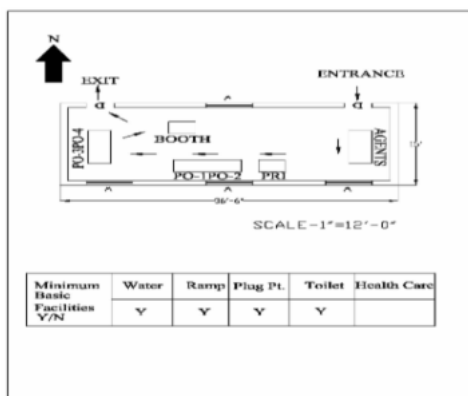

নির্বাচক নিবন্ধন আধিকারিকের স্বাক্ষর

Nazri Naksha

Google Map View

Polling Station Building Front View

Polling Station Front View

Cad View

Key MAP View

1 নাম : নেতলা মণ্ডল স্বামীর নাম: ভীকু মণ্ডল বাড়ির নং : n0088 বয়স : 47 লিঙ্গ : মহিলা	CKS1813898 ফটো উপলব্ধ	2 নাম : মনোজ মন্ডল পিতার নাম: ভিকু মন্ডল বাড়ির নং : এন0088 বয়স : 27 লিঙ্গ : পুরুষ	ZMU1982008 ফটো উপলব্ধ	3 নাম : চন্দনা মন্ডল স্বামীর নাম: মনোজ মন্ডল বাড়ির নং : এন088 বয়স : 21 লিঙ্গ : মহিলা	ZMU2598910 ফটো উপলব্ধ
4 নাম : বিনয় কুমার চৌধুরী পিতার নাম: ধনজয় চৌধুরী বাড়ির নং : n0012 বয়স : 75 লিঙ্গ : পুরুষ	ZMU2069359 ফটো উপলব্ধ	5 নাম : অসীম কুমার চৌধুরী পিতার নাম: বিনয় কুমার চৌধুরী বাড়ির নং : n0012 বয়স : 46 লিঙ্গ : পুরুষ	CKS1811892 ফটো উপলব্ধ	6 নাম : সন্দীপ চৌধুরী পিতার নাম: শঙ্কর চৌধুরী বাড়ির নং : n0032 বয়স : 50 লিঙ্গ : পুরুষ	CKS3035524 ফটো উপলব্ধ
7 নাম : সবিতা চৌধুরী স্বামীর নাম: মুন্না চৌধুরী বাড়ির নং : n0032 বয়স : 44 লিঙ্গ : মহিলা	CKS2770360 ফটো উপলব্ধ	8 নাম : মুন্না চৌধুরী পিতার নাম: রাম চৌধুরী বাড়ির নং : n0032 বয়স : 47 লিঙ্গ : পুরুষ	CKS1812155 ফটো উপলব্ধ	9 নাম : রূপা চৌধুরী স্বামীর নাম: রাম চৌধুরী বাড়ির নং : n0032 বয়স : 66 লিঙ্গ : মহিলা	CKS0707042 ফটো উপলব্ধ
10 নাম : রাম চৌধুরী পিতার নাম: লুধু চৌধুরী বাড়ির নং : n0032 বয়স : 71 লিঙ্গ : পুরুষ	ZMU0211797 ফটো উপলব্ধ	11 নাম : প্রেম কুমার চৌধুরী পিতার নাম: দিলীপ চৌধুরী বাড়ির নং : 0015 বয়স : 30 লিঙ্গ : পুরুষ	ZMU1575836 ফটো উপলব্ধ	12 নাম : অনিমা চৌধুরী স্বামীর নাম: দিলীপ চৌধুরী বাড়ির নং : n0030 বয়স : 53 লিঙ্গ : মহিলা	CKS0706754 ফটো উপলব্ধ
13 নাম : দিলীপ চৌধুরী পিতার নাম: দুঃখু চৌধুরী বাড়ির নং : n0030 বয়স : 49 লিঙ্গ : পুরুষ	CKS0706747 ফটো উপলব্ধ	14 নাম : সুমিত্রা চৌধুরী মায়ের নাম: পুষ্প চৌধুরী বাড়ির নং : n0030 বয়স : 35 লিঙ্গ : মহিলা	ZMU1014299 ফটো উপলব্ধ	15 নাম : ধনা চৌধুরী মায়ের নাম: পুষ্প চৌধুরী বাড়ির নং : n0030 বয়স : 38 লিঙ্গ : পুরুষ	ZMU1142017 ফটো উপলব্ধ
16 নাম : পুষ্প চৌধুরী স্বামীর নাম: দুঃখু চৌধুরী বাড়ির নং : n0030 বয়স : 81 লিঙ্গ : মহিলা	CKS0706739 ফটো উপলব্ধ	17 নাম : জয়দেব চৌধুরী পিতার নাম: গোপেশ চৌধুরী বাড়ির নং : n0027 বয়স : 31 লিঙ্গ : পুরুষ	ZMU1446558 ফটো উপলব্ধ	18 নাম : গোপেশ চৌধুরী পিতার নাম: খোকা চৌধুরী বাড়ির নং : n0027 বয়স : 80 লিঙ্গ : পুরুষ	WB/07/049/444004 ফটো উপলব্ধ
19 নাম : পবিত্রা চৌধুরী স্বামীর নাম: নরেশ চৌধুরী বাড়ির নং : n0026 বয়স : 56 লিঙ্গ : মহিলা	CKS0706713 ফটো উপলব্ধ	20 নাম : তুফান চৌধুরী মায়ের নাম: তরুলতা চৌধুরী বাড়ির নং : n0026 বয়স : 42 লিঙ্গ : পুরুষ	CKS2598399 ফটো উপলব্ধ	21 নাম : হাটু চৌধুরী পিতার নাম: তপেশ চৌধুরী বাড়ির নং : n0025 বয়স : 39 লিঙ্গ : পুরুষ	ZMU1142041 ফটো উপলব্ধ
22 নাম : রতন চৌধুরী পিতার নাম: উকিল চৌধুরী বাড়ির নং : n0024 বয়স : 30 লিঙ্গ : পুরুষ	ZMU1446459 ফটো উপলব্ধ	23 নাম : লিলা চৌধুরী স্বামীর নাম: উকিল চৌধুরী বাড়ির নং : n0024 বয়স : 55 লিঙ্গ : মহিলা	CKS0706440 ফটো উপলব্ধ	24 নাম : উকিল চৌধুরী পিতার নাম: হরি চৌধুরী বাড়ির নং : n0024 বয়স : 61 লিঙ্গ : পুরুষ	WB/07/049/444011 ফটো উপলব্ধ
25 নাম : মীঠন চৌধুরী পিতার নাম: নিখিল চৌধুরী বাড়ির নং : n0023 বয়স : 31 লিঙ্গ : পুরুষ	ZMU1323286 ফটো উপলব্ধ	26 নাম : উষা চৌধুরী স্বামীর নাম: নিখিল চৌধুরী বাড়ির নং : n0023 বয়স : 59 লিঙ্গ : মহিলা	WB/07/049/444158 ফটো উপলব্ধ	27 নাম : নিখিল চৌধুরী পিতার নাম: হরি চৌধুরী বাড়ির নং : n0023 বয়স : 66 লিঙ্গ : পুরুষ	WB/07/049/444106 ফটো উপলব্ধ
28 নাম : বিফলা চৌধুরী স্বামীর নাম: হরেন চৌধুরী বাড়ির নং : n0022 বয়স : 66 লিঙ্গ : মহিলা	CKS0707091 ফটো উপলব্ধ	29 নাম : অমিতা চৌধুরী স্বামীর নাম: সূর্য চৌধুরী বাড়ির নং : n0021 বয়স : 33 লিঙ্গ : মহিলা	ZMU1230580 ফটো উপলব্ধ	30 নাম : ছায়া চৌধুরী পিতার নাম: মিত্তন চৌধুরী বাড়ির নং : n0021 বয়স : 30 লিঙ্গ : মহিলা	ZMU1446442 ফটো উপলব্ধ