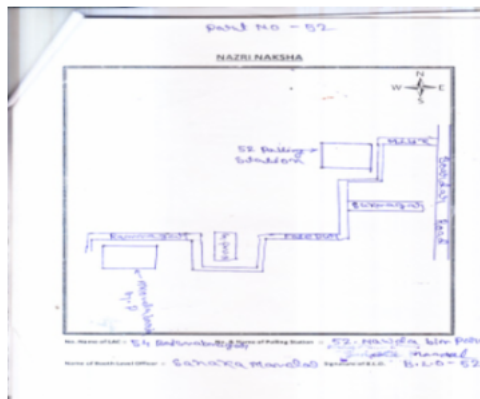

নির্বাচক নিবন্ধন আধিকারিকের স্বাক্ষর

Nazri Naksha

Google Map View

Polling Station Building Front View

Polling Station Front View

Cad View

Key MAP View

1 নাম : নেতলা মণ্ডল স্বামীর নাম: ভীকু মণ্ডল বাড়ির নং : n0088 বয়স : 47 লিঙ্গ : মহিলা	CKS1813898 ফটো উপলব্ধ	2 নাম : মনোজ মন্ডল পিতার নাম: ভিকু মন্ডল বাড়ির নং : এন0088 বয়স : 27 লিঙ্গ : পুরুষ	ZMU1982008 ফটো উপলব্ধ	3 নাম : চন্দনা মন্ডল স্বামীর নাম: মনোজ মন্ডল বাড়ির নং : এন088 বয়স : 21 লিঙ্গ : মহিলা	ZMU2598910 ফটো উপলব্ধ
4 নাম : বিনয় কুমার চৌধুরী পিতার নাম: ধনজয় চৌধুরী বাড়ির নং : n0012 বয়স : 75 লিঙ্গ : পুরুষ	ZMU2069359 ফটো উপলব্ধ	5 নাম : অসীম কুমার চৌধুরী পিতার নাম: বিনয় কুমার চৌধুরী বাড়ির নং : n0012 বয়স : 46 লিঙ্গ : পুরুষ	CKS1811892 ফটো উপলব্ধ	6 নাম : সন্দীপ চৌধুরী পিতার নাম: শঙ্কর চৌধুরী বাড়ির নং : n0032 বয়স : 50 লিঙ্গ : পুরুষ	CKS3035524 ফটো উপলব্ধ
7 নাম : সবিতা চৌধুরী স্বামীর নাম: মুন্না চৌধুরী বাড়ির নং : n0032 বয়স : 44 লিঙ্গ : মহিলা	CKS2770360 ফটো উপলব্ধ	8 নাম : মুন্না চৌধুরী পিতার নাম: রাম চৌধুরী বাড়ির নং : n0032 বয়স : 47 লিঙ্গ : পুরুষ	CKS1812155 ফটো উপলব্ধ	9 নাম : রূপা চৌধুরী স্বামীর নাম: রাম চৌধুরী বাড়ির নং : n0032 বয়স : 66 লিঙ্গ : মহিলা	CKS0707042 ফটো উপলব্ধ
10 নাম : রাম চৌধুরী পিতার নাম: লুধু চৌধুরী বাড়ির নং : n0032 বয়স : 71 লিঙ্গ : পুরুষ	ZMU0211797 ফটো উপলব্ধ	11 নাম : প্রেম কুমার চৌধুরী পিতার নাম: দিলীপ চৌধুরী বাড়ির নং : 0015 বয়স : 30 লিঙ্গ : পুরুষ	ZMU1575836 ফটো উপলব্ধ	12 নাম : অনিমা চৌধুরী স্বামীর নাম: দিলীপ চৌধুরী বাড়ির নং : n0030 বয়স : 53 লিঙ্গ : মহিলা	CKS0706754 ফটো উপলব্ধ
13 নাম : দিলীপ চৌধুরী পিতার নাম: দুঃখু চৌধুরী বাড়ির নং : n0030 বয়স : 49 লিঙ্গ : পুরুষ	CKS0706747 ফটো উপলব্ধ	14 নাম : সুমিত্রা চৌধুরী মায়ের নাম: পুষ্প চৌধুরী বাড়ির নং : n0030 বয়স : 35 লিঙ্গ : মহিলা	ZMU1014299 ফটো উপলব্ধ	15 নাম : ধনা চৌধুরী মায়ের নাম: পুষ্প চৌধুরী বাড়ির নং : n0030 বয়স : 38 লিঙ্গ : পুরুষ	ZMU1142017 ফটো উপলব্ধ
16 নাম : পুষ্প চৌধুরী স্বামীর নাম: দুঃখু চৌধুরী বাড়ির নং : n0030 বয়স : 81 লিঙ্গ : মহিলা	CKS0706739 ফটো উপলব্ধ	17 নাম : জয়দেব চৌধুরী পিতার নাম: গোপেশ চৌধুরী বাড়ির নং : n0027 বয়স : 31 লিঙ্গ : পুরুষ	ZMU1446558 ফটো উপলব্ধ	18 নাম : গোপেশ চৌধুরী পিতার নাম: খোকা চৌধুরী বাড়ির নং : n0027 বয়স : 80 লিঙ্গ : পুরুষ	WB/07/049/444004 ফটো উপলব্ধ
19 নাম : পবিত্রা চৌধুরী স্বামীর নাম: নরেশ চৌধুরী বাড়ির নং : n0026 বয়স : 56 লিঙ্গ : মহিলা	CKS0706713 ফটো উপলব্ধ	20 নাম : তুফান চৌধুরী মায়ের নাম: তরুলতা চৌধুরী বাড়ির নং : n0026 বয়স : 42 লিঙ্গ : পুরুষ	CKS2598399 ফটো উপলব্ধ	21 নাম : হাটু চৌধুরী পিতার নাম: তপেশ চৌধুরী বাড়ির নং : n0025 বয়স : 39 লিঙ্গ : পুরুষ	ZMU1142041 ফটো উপলব্ধ
22 নাম : রতন চৌধুরী পিতার নাম: উকিল চৌধুরী বাড়ির নং : n0024 বয়স : 30 লিঙ্গ : পুরুষ	ZMU1446459 ফটো উপলব্ধ	23 নাম : লিলা চৌধুরী স্বামীর নাম: উকিল চৌধুরী বাড়ির নং : n0024 বয়স : 55 লিঙ্গ : মহিলা	CKS0706440 ফটো উপলব্ধ	24 নাম : উকিল চৌধুরী পিতার নাম: হরি চৌধুরী বাড়ির নং : n0024 বয়স : 61 লিঙ্গ : পুরুষ	WB/07/049/444011 ফটো উপলব্ধ
25 নাম : মীঠন চৌধুরী পিতার নাম: নিখিল চৌধুরী বাড়ির নং : n0023 বয়স : 31 লিঙ্গ : পুরুষ	ZMU1323286 ফটো উপলব্ধ	26 নাম : উষা চৌধুরী স্বামীর নাম: নিখিল চৌধুরী বাড়ির নং : n0023 বয়স : 59 লিঙ্গ : মহিলা	WB/07/049/444158 ফটো উপলব্ধ	27 নাম : নিখিল চৌধুরী পিতার নাম: হরি চৌধুরী বাড়ির নং : n0023 বয়স : 66 লিঙ্গ : পুরুষ	WB/07/049/444106 ফটো উপলব্ধ
28 নাম : বিফলা চৌধুরী স্বামীর নাম: হরেন চৌধুরী বাড়ির নং : n0022 বয়স : 66 লিঙ্গ : মহিলা	CKS0707091 ফটো উপলব্ধ	29 নাম : অমিতা চৌধুরী স্বামীর নাম: সূর্য চৌধুরী বাড়ির নং : n0021 বয়স : 33 লিঙ্গ : মহিলা	ZMU1230580 ফটো উপলব্ধ	30 নাম : ছায়া চৌধুরী পিতার নাম: মিত্তন চৌধুরী বাড়ির নং : n0021 বয়স : 30 লিঙ্গ : মহিলা	ZMU1446442 ফটো উপলব্ধ