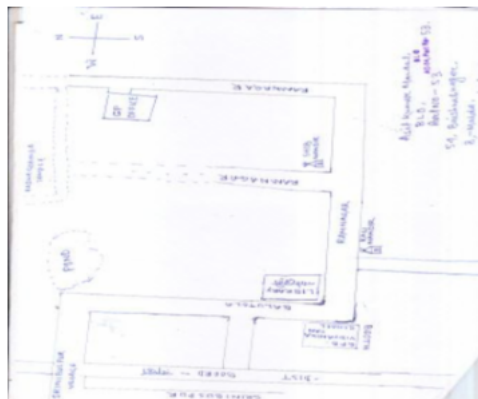

নির্বাচক নিবন্ধন আধিকারিকের স্বাক্ষর

Nazri Naksha

Google Map View

Polling Station Building Front View

Polling Station Front View

Cad View

Key MAP View

1 নাম : প্রিয়াঙ্কা মন্ডল পিতার নাম: সুনিল মন্ডল বাড়ির নং : n0084 বয়স : 33 লিঙ্গ : মহিলা	ZMU1230754	ফটো উপলব্ধ	2 নাম : শ্যামলী মন্ডল স্বামীর নাম: সুভাষ চন্দ্র মন্ডল বাড়ির নং : n0084 বয়স : 47 লিঙ্গ : মহিলা	ZMU1323484	ফটো উপলব্ধ	3 নাম : সুভাষ মণ্ডল পিতার নাম: ধীরেন মণ্ডল বাড়ির নং : n0084 বয়স : 57 লিঙ্গ : পুরুষ	CKS3040490	ফটো উপলব্ধ
4 নাম : কম্পনা মণ্ডল স্বামীর নাম: ভিক্ষু মণ্ডল বাড়ির নং : n0084 বয়স : 50 লিঙ্গ : মহিলা	CKS3040482	ফটো উপলব্ধ	5 নাম : ভিক্ষু মণ্ডল পিতার নাম: ধীরেন মণ্ডল বাড়ির নং : n0084 বয়স : 61 লিঙ্গ : পুরুষ	WB/07/049/456165	ফটো উপলব্ধ	6 নাম : সমাপ্তি মন্ডল স্বামীর নাম: বাবলু মন্ডল বাড়ির নং : n0083 বয়স : 37 লিঙ্গ : মহিলা	ZMU0215129	ফটো উপলব্ধ
7 নাম : বেলি মন্ডল স্বামীর নাম: পঙ্কজ মন্ডল বাড়ির নং : n0083 বয়স : 37 লিঙ্গ : মহিলা	CKS3493962	ফটো উপলব্ধ	8 নাম : পঙ্কজ মণ্ডল পিতার নাম: শিরীষ চন্দ্র মন্ডল বাড়ির নং : n0083 বয়স : 39 লিঙ্গ : পুরুষ	CKS3201563	ফটো উপলব্ধ	9 নাম : চাঁদ মুনি মন্ডল স্বামীর নাম: সিতেশ মন্ডল বাড়ির নং : n0083 বয়স : 41 লিঙ্গ : মহিলা	CKS3445129	ফটো উপলব্ধ
10 নাম : পুষ্প মন্ডল স্বামীর নাম: মধুসূদন মন্ডল বাড়ির নং : n0083 বয়স : 42 লিঙ্গ : মহিলা	CKS2604379	ফটো উপলব্ধ	11 নাম : মধুসূদন মণ্ডল পিতার নাম: উপেন মণ্ডল বাড়ির নং : n0083 বয়স : 65 লিঙ্গ : পুরুষ	WB/07/049/456225	ফটো উপলব্ধ	12 নাম : উর্মিলা মণ্ডল স্বামীর নাম: শিরীষচন্দ্র মন্ডল বাড়ির নং : n0083 বয়স : 75 লিঙ্গ : মহিলা	ZMU2676005	ফটো উপলব্ধ
13 নাম : পবিত্রা মন্ডল স্বামীর নাম: সুজিত কুমার মন্ডল বাড়ির নং : n0082 বয়স : 36 লিঙ্গ : মহিলা	ZMU1015684	ফটো উপলব্ধ	14 নাম : অসীম মন্ডল পিতার নাম: ফনীভূষণ মন্ডল বাড়ির নং : n0082 বয়স : 43 লিঙ্গ : পুরুষ	CKS1809318	ফটো উপলব্ধ	15 নাম : শিবানী মণ্ডল স্বামীর নাম: তেজু মণ্ডল বাড়ির নং : n0082 বয়স : 58 লিঙ্গ : মহিলা	WB/07/049/456445	ফটো উপলব্ধ
16 নাম : তেজু মণ্ডল পিতার নাম: অনন্তলাল মণ্ডল বাড়ির নং : n0082 বয়স : 66 লিঙ্গ : পুরুষ	WB/07/049/456397	ফটো উপলব্ধ	17 নাম : তরলতা মণ্ডল স্বামীর নাম: ফনিভূষণ মণ্ডল বাড়ির নং : n0082 বয়স : 71 লিঙ্গ : মহিলা	WB/07/049/456442	ফটো উপলব্ধ	18 নাম : ফনিভূষণ মণ্ডল পিতার নাম: অনন্তলাল মণ্ডল বাড়ির নং : n0082 বয়স : 77 লিঙ্গ : পুরুষ	WB/07/049/456004	ফটো উপলব্ধ
19 নাম : বাপি মন্ডল পিতার নাম: পরিমল মন্ডল বাড়ির নং : n0080 বয়স : 30 লিঙ্গ : পুরুষ	ZMU1447168	ফটো উপলব্ধ	20 নাম : মমতা মন্ডল স্বামীর নাম: রাজু মন্ডল বাড়ির নং : n0080 বয়স : 30 লিঙ্গ : মহিলা	ZMU1446806	ফটো উপলব্ধ	21 নাম : রাজু মন্ডল পিতার নাম: পরিমল মন্ডল বাড়ির নং : n0080 বয়স : 32 লিঙ্গ : পুরুষ	ZMU1447176	ফটো উপলব্ধ
22 নাম : সারতি মণ্ডল স্বামীর নাম: সাতকড়ি মণ্ডল বাড়ির নং : n0080 বয়স : 63 লিঙ্গ : মহিলা	CKS3347135	ফটো উপলব্ধ	23 নাম : সাতকড়ি মণ্ডল পিতার নাম: রমেশ মণ্ডল বাড়ির নং : n0080 বয়স : 71 লিঙ্গ : পুরুষ	ZMU0216846	ফটো উপলব্ধ	24 নাম : বিশাখা মণ্ডল স্বামীর নাম: পরিমল মণ্ডল বাড়ির নং : n0080 বয়স : 42 লিঙ্গ : মহিলা	CKS2770782	ফটো উপলব্ধ
25 নাম : পরিমল মণ্ডল পিতার নাম: রমেশ মণ্ডল বাড়ির নং : n0080 বয়স : 73 লিঙ্গ : পুরুষ	WB/07/049/456119	ফটো উপলব্ধ	26 নাম : মঞ্জো মণ্ডল স্বামীর নাম: ধীরেন মণ্ডল বাড়ির নং : n0079 বয়স : 83 লিঙ্গ : মহিলা	WB/07/049/456078	ফটো উপলব্ধ	27 নাম : শকুন্তলা মণ্ডল স্বামীর নাম: পঙ্কজ মণ্ডল বাড়ির নং : n0078 বয়স : 39 লিঙ্গ : মহিলা	ZMU1142496	ফটো উপলব্ধ
28 নাম : পঙ্কজ মণ্ডল পিতার নাম: সুনিল মণ্ডল বাড়ির নং : n0078 বয়স : 40 লিঙ্গ : পুরুষ	ZMU1142462	ফটো উপলব্ধ	29 নাম : দুলারী মণ্ডল স্বামীর নাম: সুনীল মণ্ডল বাড়ির নং : n0078 বয়স : 61 লিঙ্গ : মহিলা	WB/07/049/456346	ফটো উপলব্ধ	30 নাম : উজ্জল মন্ডল পিতার নাম: গিরিশ মন্ডল বাড়ির নং : n0077 বয়স : 35 লিঙ্গ : পুরুষ	ZMU1015668	ফটো উপলব্ধ