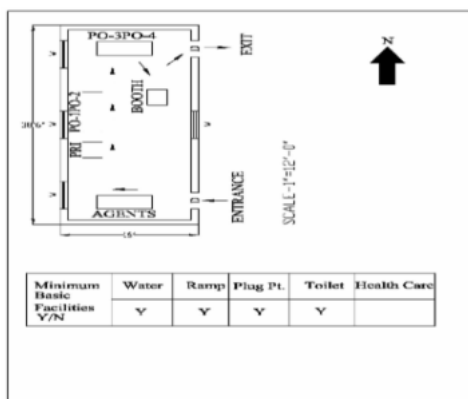

নির্বাচক নিবন্ধন আধিকারিকের স্বাক্ষর

Nazri Naksha

Google Map View

Polling Station Building Front View

Polling Station Front View

Cad View

Key MAP View

1 নাম : প্রিয়াঙ্কা মন্ডল পিতার নাম: সুনিল মন্ডল বাড়ির নং : n0084 বয়স : 33 লিঙ্গ : মহিলা	ZMU1230754	ফটো উপলব্ধ	2 নাম : শ্যামলী মন্ডল স্বামীর নাম: সুভাষ চন্দ্র মন্ডল বাড়ির নং : n0084 বয়স : 47 লিঙ্গ : মহিলা	ZMU1323484	ফটো উপলব্ধ	3 নাম : সুভাষ মণ্ডল পিতার নাম: ধীরেন মণ্ডল বাড়ির নং : n0084 বয়স : 57 লিঙ্গ : পুরুষ	CKS3040490	ফটো উপলব্ধ
4 নাম : কম্পনা মণ্ডল স্বামীর নাম: ভিক্ষু মণ্ডল বাড়ির নং : n0084 বয়স : 50 লিঙ্গ : মহিলা	CKS3040482	ফটো উপলব্ধ	5 নাম : ভিক্ষু মণ্ডল পিতার নাম: ধীরেন মণ্ডল বাড়ির নং : n0084 বয়স : 61 লিঙ্গ : পুরুষ	WB/07/049/456165	ফটো উপলব্ধ	6 নাম : সমাপ্তি মন্ডল স্বামীর নাম: বাবলু মন্ডল বাড়ির নং : n0083 বয়স : 37 লিঙ্গ : মহিলা	ZMU0215129	ফটো উপলব্ধ
7 নাম : বেলি মন্ডল স্বামীর নাম: পঙ্কজ মন্ডল বাড়ির নং : n0083 বয়স : 37 লিঙ্গ : মহিলা	CKS3493962	ফটো উপলব্ধ	8 নাম : পঙ্কজ মণ্ডল পিতার নাম: শিরীষ চন্দ্র মন্ডল বাড়ির নং : n0083 বয়স : 39 লিঙ্গ : পুরুষ	CKS3201563	ফটো উপলব্ধ	9 নাম : চাঁদ মুনি মন্ডল স্বামীর নাম: সিতেশ মন্ডল বাড়ির নং : n0083 বয়স : 41 লিঙ্গ : মহিলা	CKS3445129	ফটো উপলব্ধ
10 নাম : পুষ্প মন্ডল স্বামীর নাম: মধুসূদন মন্ডল বাড়ির নং : n0083 বয়স : 42 লিঙ্গ : মহিলা	CKS2604379	ফটো উপলব্ধ	11 নাম : মধুসূদন মণ্ডল পিতার নাম: উপেন মণ্ডল বাড়ির নং : n0083 বয়স : 65 লিঙ্গ : পুরুষ	WB/07/049/456225	ফটো উপলব্ধ	12 নাম : উর্মিলা মণ্ডল স্বামীর নাম: শিরীষচন্দ্র মন্ডল বাড়ির নং : n0083 বয়স : 75 লিঙ্গ : মহিলা	ZMU2676005	ফটো উপলব্ধ
13 নাম : পবিত্রা মন্ডল স্বামীর নাম: সুজিত কুমার মন্ডল বাড়ির নং : n0082 বয়স : 36 লিঙ্গ : মহিলা	ZMU1015684	ফটো উপলব্ধ	14 নাম : অসীম মন্ডল পিতার নাম: ফনীভূষণ মন্ডল বাড়ির নং : n0082 বয়স : 43 লিঙ্গ : পুরুষ	CKS1809318	ফটো উপলব্ধ	15 নাম : শিবানী মণ্ডল স্বামীর নাম: তেজু মণ্ডল বাড়ির নং : n0082 বয়স : 58 লিঙ্গ : মহিলা	WB/07/049/456445	ফটো উপলব্ধ
16 নাম : তেজু মণ্ডল পিতার নাম: অনন্তলাল মণ্ডল বাড়ির নং : n0082 বয়স : 66 লিঙ্গ : পুরুষ	WB/07/049/456397	ফটো উপলব্ধ	17 নাম : তরলতা মণ্ডল স্বামীর নাম: ফনিভূষণ মণ্ডল বাড়ির নং : n0082 বয়স : 71 লিঙ্গ : মহিলা	WB/07/049/456442	ফটো উপলব্ধ	18 নাম : ফনিভূষণ মণ্ডল পিতার নাম: অনন্তলাল মণ্ডল বাড়ির নং : n0082 বয়স : 77 লিঙ্গ : পুরুষ	WB/07/049/456004	ফটো উপলব্ধ
19 নাম : বাপি মন্ডল পিতার নাম: পরিমল মন্ডল বাড়ির নং : n0080 বয়স : 30 লিঙ্গ : পুরুষ	ZMU1447168	ফটো উপলব্ধ	20 নাম : মমতা মন্ডল স্বামীর নাম: রাজু মন্ডল বাড়ির নং : n0080 বয়স : 30 লিঙ্গ : মহিলা	ZMU1446806	ফটো উপলব্ধ	21 নাম : রাজু মন্ডল পিতার নাম: পরিমল মন্ডল বাড়ির নং : n0080 বয়স : 32 লিঙ্গ : পুরুষ	ZMU1447176	ফটো উপলব্ধ
22 নাম : সারতি মণ্ডল স্বামীর নাম: সাতকড়ি মণ্ডল বাড়ির নং : n0080 বয়স : 63 লিঙ্গ : মহিলা	CKS3347135	ফটো উপলব্ধ	23 নাম : সাতকড়ি মণ্ডল পিতার নাম: রমেশ মণ্ডল বাড়ির নং : n0080 বয়স : 71 লিঙ্গ : পুরুষ	ZMU0216846	ফটো উপলব্ধ	24 নাম : বিশাখা মণ্ডল স্বামীর নাম: পরিমল মণ্ডল বাড়ির নং : n0080 বয়স : 42 লিঙ্গ : মহিলা	CKS2770782	ফটো উপলব্ধ
25 নাম : পরিমল মণ্ডল পিতার নাম: রমেশ মণ্ডল বাড়ির নং : n0080 বয়স : 73 লিঙ্গ : পুরুষ	WB/07/049/456119	ফটো উপলব্ধ	26 নাম : মঞ্জো মণ্ডল স্বামীর নাম: ধীরেন মণ্ডল বাড়ির নং : n0079 বয়স : 83 লিঙ্গ : মহিলা	WB/07/049/456078	ফটো উপলব্ধ	27 নাম : শকুন্তলা মণ্ডল স্বামীর নাম: পঙ্কজ মণ্ডল বাড়ির নং : n0078 বয়স : 39 লিঙ্গ : মহিলা	ZMU1142496	ফটো উপলব্ধ
28 নাম : পঙ্কজ মণ্ডল পিতার নাম: সুনিল মণ্ডল বাড়ির নং : n0078 বয়স : 40 লিঙ্গ : পুরুষ	ZMU1142462	ফটো উপলব্ধ	29 নাম : দুলারী মণ্ডল স্বামীর নাম: সুনীল মণ্ডল বাড়ির নং : n0078 বয়স : 61 লিঙ্গ : মহিলা	WB/07/049/456346	ফটো উপলব্ধ	30 নাম : উজ্জল মন্ডল পিতার নাম: গিরিশ মন্ডল বাড়ির নং : n0077 বয়স : 35 লিঙ্গ : পুরুষ	ZMU1015668	ফটো উপলব্ধ