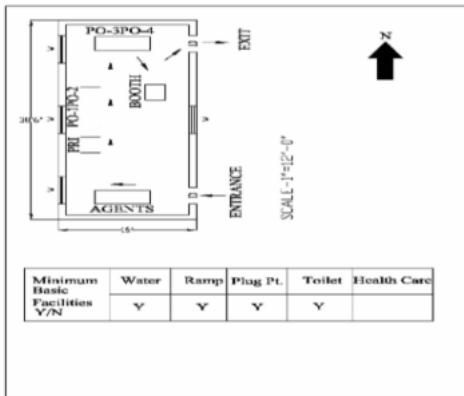

নির্বাচক নিবন্ধন আধিকারিকের স্বাক্ষর

Nazri Naksha

Google Map View

Polling Station Building Front View

Polling Station Front View

Cad View

Key MAP View

1 নাম : তুফান বারিক পিতার নাম: সুনিল বারিক বাড়ির নং : এন0047 বয়স : 24 লিঙ্গ : পুরুষ	ZMU2508075 ফটো উপলব্ধ	2 নাম : সুসামা বারিক পিতার নাম: সুনিল বারিক বাড়ির নং : এন0047 বয়স : 24 লিঙ্গ : মহিলা	ZMU2507515 ফটো উপলব্ধ	3 নাম : দয়াল বারিক পিতার নাম: অশোক বারিক বাড়ির নং : এন0051 বয়স : 24 লিঙ্গ : পুরুষ	ZMU2508117 ফটো উপলব্ধ
4 নাম : দিপক বারিক পিতার নাম: অশোক বারিক বাড়ির নং : এন0051 বয়স : 22 লিঙ্গ : মহিলা	ZMU2508281 ফটো উপলব্ধ	5 নাম : লিপি প্রমাণিক স্বামীর নাম: সমির বসাক বাড়ির নং : N0048 বয়স : 25 লিঙ্গ : মহিলা	ZMU2359560 ফটো উপলব্ধ	6 নাম : আদরী বারিক পিতার নাম: নরেশ বারিক বাড়ির নং : নং052 বয়স : 23 লিঙ্গ : মহিলা	ZMU2402253 ফটো উপলব্ধ
7 নাম : সুনীল বারিক পিতার নাম: ভজগোবিন্দ বারিক বাড়ির নং : n0047 বয়স : 71 লিঙ্গ : পুরুষ	WB/07/049/456575 ফটো উপলব্ধ	8 নাম : চঞ্চলা বারিক স্বামীর নাম: সুনীল বারিক বাড়ির নং : n0047 বয়স : 51 লিঙ্গ : মহিলা	WB/07/049/456424 ফটো উপলব্ধ	9 নাম : অসিত বারিক পিতার নাম: ভজগোবিন্দ বারিক বাড়ির নং : n0047 বয়স : 61 লিঙ্গ : পুরুষ	WB/07/049/456297 ফটো উপলব্ধ
10 নাম : মান্শী প্রামাণিক স্বামীর নাম: অসিত বারিক বাড়ির নং : n0047 বয়স : 31 লিঙ্গ : মহিলা	ZMU1323690 ফটো উপলব্ধ	11 নাম : রবি বারিক পিতার নাম: যোগেন্দ্র বারিক বাড়ির নং : n0048 বয়স : 75 লিঙ্গ : পুরুষ	WB/07/049/456427 ফটো উপলব্ধ	12 নাম : শেখা বারিক স্বামীর নাম: রবি বারিক বাড়ির নং : n0048 বয়স : 46 লিঙ্গ : মহিলা	ZMU1447309 ফটো উপলব্ধ
13 নাম : সমীর বারিক পিতার নাম: রবি বারিক বাড়ির নং : n0048 বয়স : 29 লিঙ্গ : পুরুষ	ZMU1576438 ফটো উপলব্ধ	14 নাম : তুলসী বারিক স্বামীর নাম: অনিল বারিক বাড়ির নং : n0051 বয়স : 73 লিঙ্গ : মহিলা	WB/07/049/456529 ফটো উপলব্ধ	15 নাম : বাবলু বারিক পিতার নাম: অনিল বারিক বাড়ির নং : n0051 বয়স : 50 লিঙ্গ : পুরুষ	ZMU0217745 ফটো উপলব্ধ
16 নাম : সেন্দু প্রামাণিক পিতার নাম: অনিল বারিক বাড়ির নং : n0051 বয়স : 37 লিঙ্গ : পুরুষ	ZMU0217752 ফটো উপলব্ধ	17 নাম : মান্শী প্রামাণিক স্বামীর নাম: সেন্দু প্রামাণিক বাড়ির নং : n0051 বয়স : 34 লিঙ্গ : মহিলা	ZMU1323666 ফটো উপলব্ধ	18 নাম : নরেশ বারিক পিতার নাম: দেবেন বারিক বাড়ির নং : n0052 বয়স : 71 লিঙ্গ : পুরুষ	WB/07/049/456351 ফটো উপলব্ধ
19 নাম : ঝালো বারিক স্বামীর নাম: নরেশ বারিক বাড়ির নং : n0052 বয়স : 61 লিঙ্গ : মহিলা	WB/07/049/456423 ফটো উপলব্ধ	20 নাম : অশোক বারিক পিতার নাম: দেবেন বারিক বাড়ির নং : n0052 বয়স : 66 লিঙ্গ : পুরুষ	WB/07/049/456355 ফটো উপলব্ধ	21 নাম : রেনু বারিক স্বামীর নাম: অশোক বারিক বাড়ির নং : n0052 বয়স : 61 লিঙ্গ : মহিলা	WB/07/049/456401 ফটো উপলব্ধ
22 নাম : নিরঞ্জন মণ্ডল পিতার নাম: যোগেন মণ্ডল বাড়ির নং : n0001 বয়স : 66 লিঙ্গ : পুরুষ	CKS1809565 ফটো উপলব্ধ	23 নাম : শ্রীমতি মণ্ডল স্বামীর নাম: নিরঞ্জন মণ্ডল বাড়ির নং : n0001 বয়স : 42 লিঙ্গ : মহিলা	CKS3347309 ফটো উপলব্ধ	24 নাম : লক্ষ্মী মন্ডল পিতার নাম: নরেশ মন্ডল বাড়ির নং : n0002 বয়স : 32 লিঙ্গ : মহিলা	ZMU1447275 ফটো উপলব্ধ
25 নাম : তপেশ মণ্ডল পিতার নাম: সুরেন মণ্ডল বাড়ির নং : n0004 বয়স : 56 লিঙ্গ : পুরুষ	WB/07/049/456565 ফটো উপলব্ধ	26 নাম : উমা মণ্ডল স্বামীর নাম: তপেশ মণ্ডল বাড়ির নং : n0004 বয়স : 42 লিঙ্গ : মহিলা	CKS2604197 ফটো উপলব্ধ	27 নাম : প্রশান্ত মণ্ডল পিতার নাম: সুরেন মণ্ডল বাড়ির নং : n0004 বয়স : 46 লিঙ্গ : পুরুষ	CKS2604205 ফটো উপলব্ধ
28 নাম : অতুল মণ্ডল পিতার নাম: গুধা মণ্ডল বাড়ির নং : N0317 বয়স : 80 লিঙ্গ : পুরুষ	WB/07/049/465332 ফটো উপলব্ধ	29 নাম : ঘিসু মণ্ডল পিতার নাম: অতুল মণ্ডল বাড়ির নং : N0317 বয়স : 39 লিঙ্গ : পুরুষ	CKS3044963 ফটো উপলব্ধ	30 নাম : শ্রীমতি মন্ডল স্বামীর নাম: ঘিসু মন্ডল বাড়ির নং : N0317 বয়স : 36 লিঙ্গ : মহিলা	ZMU1013770 ফটো উপলব্ধ