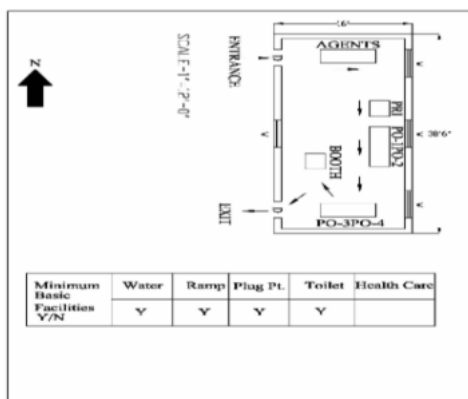

নির্বাচক নিবন্ধন আধিকারিকের স্বাক্ষর

Nazri Naksha

Google Map View

Polling Station Building Front View

Polling Station Front View

Cad View

Key MAP View

| | | | | | |
|---|--------------------------------|---|--------------------------------|---|--------------------------|
| 1 নাম : জলপান মন্ডল স্বামীর নাম: সঞ্জয় মন্ডল বাড়ির নং : নং0092 বয়স : 24 লিঙ্গ : মহিলা | ZMU2399186 ফটো উপলব্ধ | 2 নাম : জুলি মন্ডল স্বামীর নাম: পঙ্কজ মন্ডল বাড়ির নং : নং0 বয়স : 24 লিঙ্গ : মহিলা | ZMU2398790 ফটো উপলব্ধ | 3 নাম : পেরিকা মন্ডল পিতার নাম: সুনীল মন্ডল বাড়ির নং : নং00 বয়স : 27 লিঙ্গ : পুরুষ | ZMU2399632 ফটো উপলব্ধ |
| 4 নাম : সৃজান মন্ডল পিতার নাম: ফোরু মন্ডল বাড়ির নং : নং00 বয়স : 25 লিঙ্গ : পুরুষ | ZMU2399582 ফটো উপলব্ধ | 5 নাম : মল্লিকা মন্ডল স্বামীর নাম: ইন্দ্রজিৎ মন্ডল বাড়ির নং : নং00 বয়স : 24 লিঙ্গ : মহিলা | ZMU2399939 ফটো উপলব্ধ | 6 নাম : মিনতী মন্ডল স্বামীর নাম: নিখিল মণ্ডল বাড়ির নং : n0051 বয়স : 40 লিঙ্গ : মহিলা | CKS3346764 ফটো উপলব্ধ |
| 7 নাম : গণেশ চন্দ্র মণ্ডল পিতার নাম: পুষ্পা মন্ডল বাড়ির নং : n0051 বয়স : 38 লিঙ্গ : পুরুষ | CKS3201241 ফটো উপলব্ধ | 8 নাম : পুটল মন্ডল স্বামীর নাম: সুজিত মণ্ডল বাড়ির নং : n0051 বয়স : 35 লিঙ্গ : মহিলা | CKS3039948 ফটো উপলব্ধ | 9 নাম : রুমা মন্ডল স্বামীর নাম: গণেশ চন্দ্র মন্ডল বাড়ির নং : এন0051 বয়স : 21 লিঙ্গ : মহিলা | ZMU2604254 ফটো উপলব্ধ |
| 10 নাম : ত্রিগুলা মন্ডল পিতার নাম: সুনিল কুমার মন্ডল বাড়ির নং : এন0051 বয়স : 21 লিঙ্গ : মহিলা | ZMU2605038 ফটো উপলব্ধ | 11 নাম : সুনিল কুমার মন্ডল পিতার নাম: পুষ্প কুমার মন্ডল বাড়ির নং : n0051 বয়স : 58 লিঙ্গ : পুরুষ | WB/07/049/453591 ফটো উপলব্ধ | 12 নাম : তিলোত্তমা মণ্ডল স্বামীর নাম: সুনিল কুমার মণ্ডল বাড়ির নং : n0051 বয়স : 42 লিঙ্গ : মহিলা | CKS3038874 ফটো উপলব্ধ |
| 13 নাম : সুজিত মন্ডল পিতার নাম: পুষ্প মন্ডল বাড়ির নং : n0051 বয়স : 50 লিঙ্গ : পুরুষ | WB/07/049/453467 ফটো উপলব্ধ | 14 নাম : নিখিল মন্ডল পিতার নাম: পুষ্প মন্ডল বাড়ির নং : n0051 বয়স : 56 লিঙ্গ : পুরুষ | WB/07/049/453637 ফটো উপলব্ধ | 15 নাম : সুভদ্রা বালা দেবী স্বামীর নাম: পুষ্প মন্ডল বাড়ির নং : n0051 বয়স : 76 লিঙ্গ : মহিলা | ZMU2159887 ফটো উপলব্ধ |
| 16 নাম : সাখী মন্ডল পিতার নাম: সুজিত মন্ডল বাড়ির নং : এন0054 বয়স : 20 লিঙ্গ : মহিলা | ZMU2690576 ফটো উপলব্ধ | 17 নাম : বুদ্ধদেব মন্ডল পিতার নাম: জয়ধন মন্ডল বাড়ির নং : n0044 বয়স : 51 লিঙ্গ : পুরুষ | ZMU2413896 ফটো উপলব্ধ | 18 নাম : জয়ন্ত মন্ডল পিতার নাম: ত্রিলোক মন্ডল বাড়ির নং : n0099 বয়স : 31 লিঙ্গ : পুরুষ | ZMU1577634 ফটো উপলব্ধ |
| 19 নাম : মেনোকা মণ্ডল স্বামীর নাম: ত্রিলোক মণ্ডল বাড়ির নং : n0099 বয়স : 56 লিঙ্গ : মহিলা | WB/07/049/459268 ফটো উপলব্ধ | 20 নাম : মেনকা মণ্ডল স্বামীর নাম: সৌমেন্দ্র নাথ মণ্ডল বাড়ির নং : n0088 বয়স : 50 লিঙ্গ : মহিলা | CKS2063741 ফটো উপলব্ধ | 21 নাম : মল্লিকা মণ্ডল স্বামীর নাম: লক্ষণ মণ্ডল বাড়ির নং : n0056 বয়স : 41 লিঙ্গ : মহিলা | CKS3039963 ফটো উপলব্ধ |
| 22 নাম : লক্ষন মণ্ডল পিতার নাম: বাকসু মণ্ডল বাড়ির নং : n0056 বয়স : 42 লিঙ্গ : পুরুষ | CKS2601631 ফটো উপলব্ধ | 23 নাম : অলোকা মণ্ডল স্বামীর নাম: বুদ্ধদেব মণ্ডল বাড়ির নং : n0044 বয়স : 41 লিঙ্গ : মহিলা | CKS3039955 ফটো উপলব্ধ | 24 নাম : মঙ্গল মণ্ডল পিতার নাম: জয়ধন মণ্ডল বাড়ির নং : n0044 বয়স : 34 লিঙ্গ : পুরুষ | ZMU1143627 ফটো উপলব্ধ |
| 25 নাম : চানো মণ্ডল স্বামীর নাম: জয়ধন মণ্ডল বাড়ির নং : n0044 বয়স : 66 লিঙ্গ : মহিলা | CKS3038619 ফটো উপলব্ধ | 26 নাম : সঞ্জিত মণ্ডল পিতার নাম: শিরীশ মণ্ডল বাড়ির নং : n0029 বয়স : 37 লিঙ্গ : পুরুষ | ZMU1143650 ফটো উপলব্ধ | 27 নাম : মায়ী মণ্ডল স্বামীর নাম: সুরেশ মণ্ডল বাড়ির নং : n0022 বয়স : 42 লিঙ্গ : মহিলা | CKS3038916 ফটো উপলব্ধ |
| 28 নাম : সুরেশ মণ্ডল পিতার নাম: ক্ষেত্রনাথ মণ্ডল বাড়ির নং : n0022 বয়স : 63 লিঙ্গ : পুরুষ | CKS3038908 ফটো উপলব্ধ | 29 নাম : বিউটি মন্ডল স্বামীর নাম: জয়ন্ত মন্ডল বাড়ির নং : নং099 বয়স : 25 লিঙ্গ : মহিলা | ZMU2397610 ফটো উপলব্ধ | 30 নাম : রাখী মণ্ডল স্বামীর নাম: শ্যামল মণ্ডল বাড়ির নং : n0069 বয়স : 26 লিঙ্গ : মহিলা | ZMU1898220 ফটো উপলব্ধ |