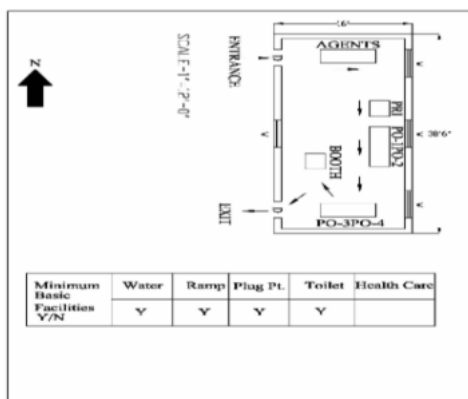

নির্বাচক নিবন্ধন আধিকারিকের স্বাক্ষর

Nazri Naksha

Google Map View

Polling Station Building Front View

Polling Station Front View

Cad View

Key MAP View

1 নাম : রেহেনা খাতুন স্বামীর নাম: মুস্তাক হোসেন বাড়ির নং : এন00191 বয়স : 30 লিঙ্গ : মহিলা	ZMU1458355	ফটো উপলব্ধ	2 নাম : লিলি খাতুন স্বামীর নাম: আসিফ ইকবাল বাড়ির নং : 00 বয়স : 26 লিঙ্গ : মহিলা	ZMU2697662	ফটো উপলব্ধ	3 নাম : আসিফ ইকবাল পিতার নাম: নজরুল ইসলাম বাড়ির নং : নং00 বয়স : 24 লিঙ্গ : পুরুষ	ZMU2352896	ফটো উপলব্ধ
4 নাম : মোমিনুল ইসলাম পিতার নাম: নজরুল ইসলাম বাড়ির নং : এন00205 বয়স : 23 লিঙ্গ : পুরুষ	ZMU2512473	ফটো উপলব্ধ	5 নাম : হারাধন কর্মকার পিতার নাম: কালিপদ কর্মকার বাড়ির নং : n0143 বয়স : 28 লিঙ্গ : পুরুষ	ZMU1673235	ফটো উপলব্ধ	6 নাম : শুকুন্তলা কর্মকার স্বামীর নাম: সুধীর কর্মকার বাড়ির নং : n0142 বয়স : 66 লিঙ্গ : মহিলা	WB/07/049/453403	ফটো উপলব্ধ
7 নাম : চঞ্চলা কর্মকার স্বামীর নাম: গগন কর্মকার বাড়ির নং : n0142 বয়স : 37 লিঙ্গ : মহিলা	ZMU1018159	ফটো উপলব্ধ	8 নাম : উত্তম কর্মকার পিতার নাম: কালিপদ কর্মকার বাড়ির নং : n0143 বয়স : 34 লিঙ্গ : পুরুষ	ZMU1448877	ফটো উপলব্ধ	9 নাম : আসাদী কর্মকার স্বামীর নাম: কালিপদ কর্মকার বাড়ির নং : n0143 বয়স : 44 লিঙ্গ : মহিলা	CKS3039070	ফটো উপলব্ধ
10 নাম : কালিপদ কর্মকার পিতার নাম: নগেন কর্মকার বাড়ির নং : n0143 বয়স : 91 লিঙ্গ : পুরুষ	WB/07/049/453805	ফটো উপলব্ধ	11 নাম : গগন কর্মকার পিতার নাম: সুধীর কর্মকার বাড়ির নং : n0142 বয়স : 36 লিঙ্গ : পুরুষ	ZMU1018431	ফটো উপলব্ধ	12 নাম : সাগরিকা কর্মকার স্বামীর নাম: আযাউী কর্মকার বাড়ির নং : n0143 বয়স : 29 লিঙ্গ : মহিলা	ZMU1645233	ফটো উপলব্ধ
13 নাম : সেমেলী খাতুন পিতার নাম: বাসিরুদ্দিন সেখ বাড়ির নং : নং বয়স : 35 লিঙ্গ : মহিলা	ZMU1018449	ফটো উপলব্ধ	14 নাম : রুবি খাতুন স্বামীর নাম: রেজাউল সেখ বাড়ির নং : এন00188 বয়স : 23 লিঙ্গ : মহিলা	ZMU2514156	ফটো উপলব্ধ	15 নাম : জাসমিন খাতুন স্বামীর নাম: মোসারফ সেখ বাড়ির নং : এন00 বয়স : 24 লিঙ্গ : মহিলা	ZMU2513372	ফটো উপলব্ধ
16 নাম : পারুল খাতুন পিতার নাম: সেরাজুল সেখ বাড়ির নং : এন0194 বয়স : 28 লিঙ্গ : মহিলা	ZMU2513380	ফটো উপলব্ধ	17 নাম : সাবানা খাতুন স্বামীর নাম: মতিবুর সেখ বাড়ির নং : নয়া সুরুগর বয়স : 24 লিঙ্গ : মহিলা	ZMU2512143	ফটো উপলব্ধ	18 নাম : মনি মিত্র লালা স্বামীর নাম: সাথি লালা বাড়ির নং : 00 বয়স : 28 লিঙ্গ : মহিলা	ZMU2549624	ফটো উপলব্ধ
19 নাম : সাবেরা খাতুন স্বামীর নাম: বরকত সেখ বাড়ির নং : নং061 বয়স : 23 লিঙ্গ : মহিলা	ZMU2348290	ফটো উপলব্ধ	20 নাম : আনুয়ারা খাতুন স্বামীর নাম: মোশারফ সেখ বাড়ির নং : ৭০০০ বয়স : 35 লিঙ্গ : মহিলা	ZMU1974864	ফটো উপলব্ধ	21 নাম : সাবিনা খাতুন স্বামীর নাম: ভাজমুল সেখ বাড়ির নং : N0196 বয়স : 32 লিঙ্গ : মহিলা	ZMU1863406	ফটো উপলব্ধ
22 নাম : দুরুল সেখ পিতার নাম: রশিদ সেখ বাড়ির নং : ৭০০০ বয়স : 29 লিঙ্গ : পুরুষ	ZMU1974963	ফটো উপলব্ধ	23 নাম : মোশারফ সেখ পিতার নাম: রশিদ সেখ বাড়ির নং : ৭০০০০ বয়স : 30 লিঙ্গ : পুরুষ	ZMU1974955	ফটো উপলব্ধ	24 নাম : হাজেরা খাতুন পিতার নাম: রশিদ সেখ বাড়ির নং : ৭০০০ বয়স : 30 লিঙ্গ : মহিলা	ZMU1974930	ফটো উপলব্ধ
25 নাম : তসলিমা বিবি স্বামীর নাম: জেটু সেখ বাড়ির নং : ৭০০০০ বয়স : 27 লিঙ্গ : মহিলা	ZMU1974807	ফটো উপলব্ধ	26 নাম : অজিম সেখ পিতার নাম: খাইরুল সেখ বাড়ির নং : ৭০০০ বয়স : 31 লিঙ্গ : পুরুষ	ZMU1974872	ফটো উপলব্ধ	27 নাম : তাপশী মন্ডল স্বামীর নাম: বিকাশ মন্ডল বাড়ির নং : এন0000 বয়স : 25 লিঙ্গ : মহিলা	ZMU1962729	ফটো উপলব্ধ
28 নাম : রেজিনা খাতুন পিতার নাম: আসরাফুল সেখ বাড়ির নং : এন0207 বয়স : 29 লিঙ্গ : মহিলা	ZMU1962695	ফটো উপলব্ধ	29 নাম : নাসিমা খাতুন স্বামীর নাম: উজির সেখ বাড়ির নং : ৭০০০ বয়স : 30 লিঙ্গ : মহিলা	ZMU1974880	ফটো উপলব্ধ	30 নাম : সিউলি খাতুন স্বামীর নাম: জিয়ারুল সেখ বাড়ির নং : নং0190 বয়স : 29 লিঙ্গ : মহিলা	ZMU2352144	ফটো উপলব্ধ