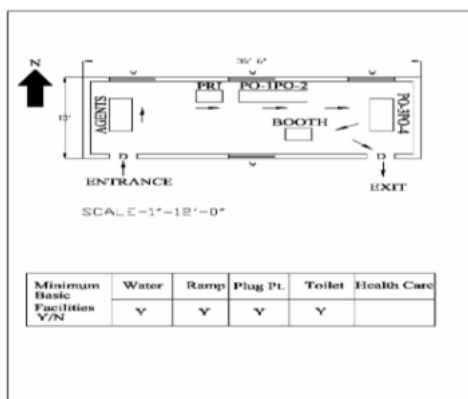

নির্বাচক নিবন্ধন আধিকারিকের স্বাক্ষর

Nazri Naksha

Google Map View

Polling Station Building Front View

Polling Station Front View

Cad View

Key MAP View

1 নাম : রমনী সাহা স্বামীর নাম: জীতেন সাহা বাড়ির নং : n0133 বয়স : 54 লিঙ্গ : মহিলা	ZMU1018803 ফটো উপলব্ধ	2 নাম : শকুন্তলা রায় মায়ের নাম: দুয়ারী রায় বাড়ির নং : n0133 বয়স : 51 লিঙ্গ : মহিলা	ZMU1018936 ফটো উপলব্ধ	3 নাম : মনোজ কুমার লালা পিতার নাম: লোলিত মোহন লালা বাড়ির নং : n0021 বয়স : 43 লিঙ্গ : পুরুষ	CKS2639722 ফটো উপলব্ধ
4 নাম : সুমন দাস পিতার নাম: সুকেশ চন্দ্র দাস বাড়ির নং : এন00 বয়স : 22 লিঙ্গ : পুরুষ	ZMU2470276 ফটো উপলব্ধ	5 নাম : কনিকা মন্ডল লালা স্বামীর নাম: মনোজ কুমার লালা বাড়ির নং : n0021 বয়স : 34 লিঙ্গ : মহিলা	ZMU1644384 ফটো উপলব্ধ	6 নাম : পূজা সিংহা ঘোষ স্বামীর নাম: সুবল ঘোষ বাড়ির নং : এন0148 বয়স : 21 লিঙ্গ : মহিলা	ZMU2607778 ফটো উপলব্ধ
7 নাম : জিতেন সাহা পিতার নাম: আনন্দ সাহা বাড়ির নং : n0133 বয়স : 56 লিঙ্গ : পুরুষ	ZMU1143999 ফটো উপলব্ধ	8 নাম : সান্ত্বনা মন্ডল (দাস) স্বামীর নাম: সনোজ দাস বাড়ির নং : n0175 বয়স : 33 লিঙ্গ : মহিলা	ZMU1232214 ফটো উপলব্ধ	9 নাম : নিরুপমা সিংহ (দাস) স্বামীর নাম: উত্তম কুমার দাস বাড়ির নং : n0221 বয়স : 49 লিঙ্গ : মহিলা	WB/07/049/522278 ফটো উপলব্ধ
10 নাম : সৌভীক সিংহ পিতার নাম: কুল রঞ্জন সিংহ বাড়ির নং : n0221 বয়স : 38 লিঙ্গ : পুরুষ	CKS3204179 ফটো উপলব্ধ	11 নাম : প্রেমাংশু লালা পিতার নাম: মনিন্দ্র নাথ লালা বাড়ির নং : n0221 বয়স : 37 লিঙ্গ : পুরুষ	CKS3448768 ফটো উপলব্ধ	12 নাম : পুতুল কর্মকার শেঠ স্বামীর নাম: বিশুজিত শেঠ বাড়ির নং : n0248 বয়স : 29 লিঙ্গ : মহিলা	ZMU1819671 ফটো উপলব্ধ
13 নাম : কৃষ্ণা গুহ পিতার নাম: রনজীত গুহ বাড়ির নং : সোনার পাড়া বয়স : 22 লিঙ্গ : মহিলা	ZMU2545796 ফটো উপলব্ধ	14 নাম : সুশান্ত গুহ পিতার নাম: অজিত গুহ বাড়ির নং : নং0127 বয়স : 24 লিঙ্গ : পুরুষ	ZMU2402121 ফটো উপলব্ধ	15 নাম : রঞ্জিত গুহ পিতার নাম: মদন গুহ বাড়ির নং : নং বয়স : 55 লিঙ্গ : পুরুষ	WB/07/049/519152 ফটো উপলব্ধ
16 নাম : মালা গুহ পিতার নাম: অজিত গুহ বাড়ির নং : n0127 বয়স : 32 লিঙ্গ : মহিলা	ZMU1449255 ফটো উপলব্ধ	17 নাম : সুমিত্রা গুহ স্বামীর নাম: অজিত গুহ বাড়ির নং : n0127 বয়স : 53 লিঙ্গ : মহিলা	WB/07/049/519133 ফটো উপলব্ধ	18 নাম : অজিত গুহ পিতার নাম: মদন গুহ বাড়ির নং : n0127 বয়স : 57 লিঙ্গ : পুরুষ	WB/07/049/519027 ফটো উপলব্ধ
19 নাম : ছায়া গুহ স্বামীর নাম: সনাতন গুহ বাড়ির নং : n0111 বয়স : 63 লিঙ্গ : মহিলা	WB/07/049/519272 ফটো উপলব্ধ	20 নাম : সনাতন গুহ পিতার নাম: ফকির গুহ বাড়ির নং : n0111 বয়স : 67 লিঙ্গ : পুরুষ	WB/07/049/519159 ফটো উপলব্ধ	21 নাম : ঋতুপর্ণা গুহ পিতার নাম: রঞ্জিত গুহ বাড়ির নং : n0206 বয়স : 27 লিঙ্গ : মহিলা	ZMU1766112 ফটো উপলব্ধ
22 নাম : সুরাজ গুহ পিতার নাম: প্রসান্ত গুহ বাড়ির নং : এন0111 বয়স : 22 লিঙ্গ : পুরুষ	ZMU2647808 ফটো উপলব্ধ	23 নাম : পম্পা ঘোষ পিতার নাম: সন্তোষ ঘোষ বাড়ির নং : এন0043 বয়স : 27 লিঙ্গ : মহিলা	ZMU1794742 ফটো উপলব্ধ	24 নাম : প্রদীপ সরকার পিতার নাম: বাবলু সরকার বাড়ির নং : এন0066 বয়স : 22 লিঙ্গ : পুরুষ	ZMU2608586 ফটো উপলব্ধ
25 নাম : পরিতোষ ঘোষ পিতার নাম: দশরথ ঘোষ বাড়ির নং : n0065 বয়স : 34 লিঙ্গ : পুরুষ	ZMU1019116 ফটো উপলব্ধ	26 নাম : গৌর ঘোষ পিতার নাম: ক্ষুদিরাম ঘোষ বাড়ির নং : n0043 বয়স : 59 লিঙ্গ : পুরুষ	ZMU2539765 ফটো উপলব্ধ	27 নাম : রানো ঘোষ স্বামীর নাম: গৌর ঘোষ বাড়ির নং : n0043 বয়স : 55 লিঙ্গ : মহিলা	ZMU2539740 ফটো উপলব্ধ
28 নাম : বিনিতা দাস পিতার নাম: অনুপ কুমার দাস বাড়ির নং : 00 বয়স : 20 লিঙ্গ : মহিলা	ZMU2658722 ফটো উপলব্ধ	29 নাম : রাজ শেখর দাস পিতার নাম: অনুপ কুমার দাস বাড়ির নং : নং0053 বয়স : 24 লিঙ্গ : পুরুষ	ZMU2182525 ফটো উপলব্ধ	30 নাম : পবিত্র কুমার দাস পিতার নাম: বিধুভূষণ দাস বাড়ির নং : n0053 বয়স : 60 লিঙ্গ : পুরুষ	WB/07/049/519163 ফটো উপলব্ধ