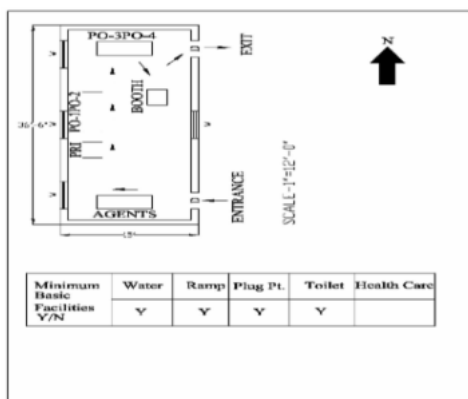

নির্বাচক নিবন্ধন আধিকারিকের স্বাক্ষর

Nazri Naksha

Google Map View

Polling Station Building Front View

Polling Station Front View

Cad View

Key MAP View

1 নাম : মাসতারা খাতুন স্বামীর নাম: জাহাঙ্গির আলম বাড়ির নং : নং বয়স : 31 লিঙ্গ : মহিলা	ZMU1465939 ফটো উপলব্ধ	2 নাম : দয়াময় দাস পিতার নাম: প্রদীপ দাস বাড়ির নং : n0256 বয়স : 27 লিঙ্গ : পুরুষ	ZMU1767425 ফটো উপলব্ধ	3 নাম : শৈলেন কুমার সরকার পিতার নাম: অসিত কুমার সরকার বাড়ির নং : নং 0150 বয়স : 24 লিঙ্গ : পুরুষ	ZMU2339950 ফটো উপলব্ধ
4 নাম : মোস্তাকিন হোসেন পিতার নাম: মানিক মিঞা বাড়ির নং : এন0166 বয়স : 27 লিঙ্গ : পুরুষ	ZMU2469997 ফটো উপলব্ধ	5 নাম : আলকা মাহাতো স্বামীর নাম: প্রশান্ত কুমার সরকার বাড়ির নং : এন0150 বয়স : 26 লিঙ্গ : মহিলা	ZMU2469088 ফটো উপলব্ধ	6 নাম : ইসমো খাতুন স্বামীর নাম: মহঃ ইসমাইল হোসেন বাড়ির নং : নং 148 বয়স : 25 লিঙ্গ : মহিলা	ZMU2313187 ফটো উপলব্ধ
7 নাম : আঞ্জুরা খাতুন স্বামীর নাম: বাজাউল মিঞা বাড়ির নং : নং 0161 বয়স : 27 লিঙ্গ : মহিলা	ZMU2327492 ফটো উপলব্ধ	8 নাম : বাপি মন্ডল পিতার নাম: সুদেব মন্ডল বাড়ির নং : নং 0107 বয়স : 29 লিঙ্গ : পুরুষ	ZMU2313609 ফটো উপলব্ধ	9 নাম : আনিকুল ইসলাম পিতার নাম: মোস্তাফা মিঞা বাড়ির নং : নং 147 বয়স : 24 লিঙ্গ : পুরুষ	ZMU2327500 ফটো উপলব্ধ
10 নাম : পৌলমী সরকার পিতার নাম: সুকেশ চন্দ্র সরকার বাড়ির নং : n0217 বয়স : 27 লিঙ্গ : মহিলা	ZMU1766682 ফটো উপলব্ধ	11 নাম : সমির মন্ডল পিতার নাম: নিরঞ্জন মন্ডল বাড়ির নং : এন03 বয়স : 25 লিঙ্গ : পুরুষ	ZMU2468874 ফটো উপলব্ধ	12 নাম : খাতেজা খাতুন স্বামীর নাম: কাজিরুল মিঞা বাড়ির নং : এন0166 বয়স : 22 লিঙ্গ : মহিলা	ZMU2544823 ফটো উপলব্ধ
13 নাম : সীমা বসাক (সাহা) স্বামীর নাম: পরিমল সাহা বাড়ির নং : n0098 বয়স : 43 লিঙ্গ : মহিলা	CKS2672822 ফটো উপলব্ধ	14 নাম : সাইফ ন খাতুন স্বামীর নাম: মিজানুর রহমান বাড়ির নং : ৭০১৬৯ বয়স : 31 লিঙ্গ : মহিলা	ZMU1978352 ফটো উপলব্ধ	15 নাম : রুকসেনা খাতুন স্বামীর নাম: সাদুল মিঞা বাড়ির নং : ৭০১৫১ বয়স : 26 লিঙ্গ : মহিলা	ZMU1978303 ফটো উপলব্ধ
16 নাম : তাসলিমা খাতুন স্বামীর নাম: রহিম মিঞা বাড়ির নং : নং 0160 বয়স : 27 লিঙ্গ : মহিলা	ZMU2323418 ফটো উপলব্ধ	17 নাম : সালেমা খাতুন স্বামীর নাম: আবদুল খালেক বাড়ির নং : ৭০১৬০ বয়স : 26 লিঙ্গ : মহিলা	ZMU1978345 ফটো উপলব্ধ	18 নাম : নাসরিন খাতুন পিতার নাম: আইজুদ্দিন রহমান বাড়ির নং : নং0141 বয়স : 23 লিঙ্গ : মহিলা	ZMU2429504 ফটো উপলব্ধ
19 নাম : অভিন্না খাতুন স্বামীর নাম: পাট্টা সেখ বাড়ির নং : নং 0160 বয়স : 36 লিঙ্গ : মহিলা	ZMU2428597 ফটো উপলব্ধ	20 নাম : সাহানারা খাতুন পিতার নাম: মহিবুর মিঞা বাড়ির নং : নং 0163 বয়স : 27 লিঙ্গ : মহিলা	ZMU2331965 ফটো উপলব্ধ	21 নাম : রোজিনা খাতুন স্বামীর নাম: মুক্তার আলি বাড়ির নং : N0151 বয়স : 26 লিঙ্গ : মহিলা	ZMU2000552 ফটো উপলব্ধ
22 নাম : তাজমা খাতুন স্বামীর নাম: সাজুল মিঞা বাড়ির নং : ৭০১৫৫ বয়স : 26 লিঙ্গ : মহিলা	ZMU1978329 ফটো উপলব্ধ	23 নাম : অসীম প্রমাণিক পিতার নাম: অনিল প্রমাণিক বাড়ির নং : এন54 বয়স : 25 লিঙ্গ : পুরুষ	ZMU2572121 ফটো উপলব্ধ	24 নাম : আবদুল খালেক পিতার নাম: জিন্নাত আলি বাড়ির নং : n0218 বয়স : 27 লিঙ্গ : পুরুষ	ZMU1766690 ফটো উপলব্ধ
25 নাম : পবন গুহ পিতার নাম: দেব গুহ বাড়ির নং : নং0110 বয়স : 23 লিঙ্গ : পুরুষ	ZMU2429538 ফটো উপলব্ধ	26 নাম : বিশাল গুহ পিতার নাম: প্রমোদ গুহ বাড়ির নং : নং0103 বয়স : 24 লিঙ্গ : পুরুষ	ZMU2429579 ফটো উপলব্ধ	27 নাম : ঋতু গুহা স্বামীর নাম: বিদ্যুত গুহা বাড়ির নং : N0104 বয়স : 28 লিঙ্গ : মহিলা	ZMU2009801 ফটো উপলব্ধ
28 নাম : সুপ্রিয় ঘোষ পিতার নাম: সুবোধ কুমার ঘোষ বাড়ির নং : n0095 বয়স : 32 লিঙ্গ : পুরুষ	ZMU1232040 ফটো উপলব্ধ	29 নাম : শৌভিক ঘোষ পিতার নাম: সুবোধ কুমার ঘোষ বাড়ির নং : n0095 বয়স : 29 লিঙ্গ : পুরুষ	ZMU1578632 ফটো উপলব্ধ	30 নাম : অপরাজিতা ঘোষ স্বামীর নাম: নাকফোর ঘোষ বাড়ির নং : n0090 বয়স : 57 লিঙ্গ : মহিলা	ZMU2216786 ফটো উপলব্ধ